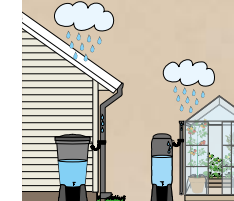

- » **Perfekt för villan**
- » **Inbyggt överfyllnadsskydd**
- » **5 års garanti**

Användningsområde

Behållare som effektivt tar tillvara regnvattnet från taket. Lämplig till växthus för vattning av planter.

Innehåll

1 lock, 1 tunna, 1 kran och anslutning till stuprör.

Regntunna med lock/kran/anslutning

Produktnamn	Regntunna med lock/kran/anslutning 200 l grå
Art.Nr	76155
Produkt Yttermått LxBxH	680x680x960 mm
Volym	200 l
K-pack: antal	1
K-pack: EAN	7350007335791
K-pack: LxBxH	680x680x960mm
K-pack: Vikt	5,96 kg
D-pack: Antal	1
D-pack: EAN	27350007335795
D-pack: LxBxH	680x680x960 mm
D-pack: Vikt	5,96 kg
Pall: Antal	32
Pall: EAN	37350007335792
Pall: LxBxH	1200x1000x1840 mm
Pall: Vikt	215,72 kg
Lav: Antal	32
Lav: LxBxH	1200x1000x1840 mm
Lav: Vikt	190,72 kg
Materialslag produkt 1	Plast återvunnen PE/HDPE/LDPE
Materialslag produkt 2	Plast återvunnen PP
Materialslag förpackning 1	Papper/kartong

Exponering i butik

Samla regnvatten

- skapa en egen vattenreserv

- Smart koppling med överfyllnadsskydd
- Kan kopplas till trädgårdsslangen
- Koppla in EcoAqua för smart bevattning

GreenLine®