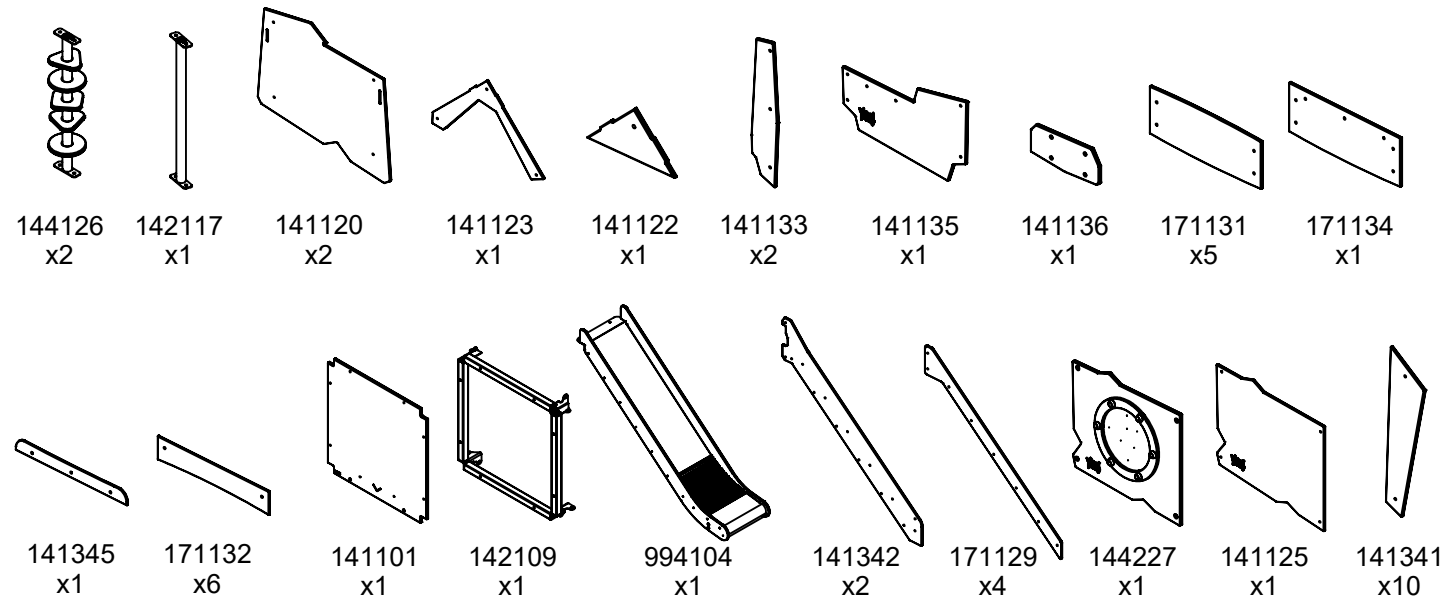

[cm]

vinci play

RECYCLED - (R)

K1

K2,K3

14932245 x4
14914790 x2

14925745 x4
14908290 x2

		PLYWOOD / HDPE		HPL	
24x	8x50 sxi _(K2,K3)	1x	WD74	1x	WD75
52x	8x50 sxi	2x	WD138	2x	WD138
6x	8x80 sxt	1x	WD103	1x	WD103
1x	E34 _(K1,K3)	1x	WD28 _(S1)	1x	WD29 _(S1)
1x	E35 _(K2)	1x	WD113 _(S6)	1x	WD114 _(S6)
1x	WD91	6x	WD97	6x	WD97
2x	WD1	1x	CE6	1x	CL6
1x	V001	1x	WD33	1x	WD34
				1x	P061 S6