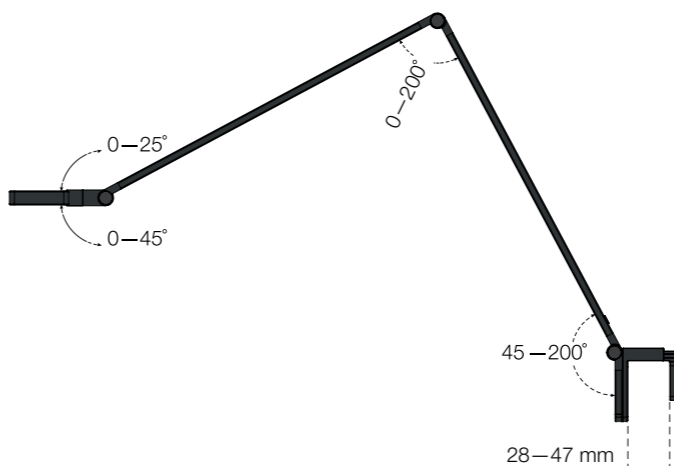

MOVING JOINTS BEWEGLICHE GELENKE

GARANTIES IMPORTANTES

Pour vous assurer que votre lampe dure, veuillez consulter les recommandations ci-dessous.

1. Veillez à ce que la plaque signalétique de l'adaptateur corresponde à la prise d'alimentation de l'environnement d'utilisation. Utiliser uniquement à l'intérieur.
2. Pour les procédures de nettoyage correctes, voir le manuel d'utilisation.
3. N'ajoutez pas de poids sur la lampe car elle ne restera pas dans la position souhaitée.
4. La source de lumière intégrée dans ce luminaire doit être remplacée uniquement par le fabricant, un agent de maintenance ou une autre personne possédant les mêmes qualifications.

WARRANTY

1. La garantie est valable 2 ans après achat, si:
2. Le produit est utilisé, installé et correct entretenu conformément au manuel du produit.
   - Le produit est utilisé à ses fins. En effet n'a AUCUN signe d'avoir été mal utilisé ou d'abus.
   - Le produit est utilisé dans un environnement de bureau normal.
   - Le produit n'a pas été modifié ou modifié par l'utilisateur.

Seulement pour usage intérieur.

WICHTIGE SICHERHEITSHINWEISE

Um sicherzustellen, dass Ihre Leuchte lange hält, lesen Sie bitte die folgenden Empfehlungen.

1. Stellen Sie sicher, dass das Typenschild des Adapters der Ausgangsleistung der Verwendungsumgebung entspricht. Nur in Innenräumen verwenden.
2. Informationen zur korrekten Reinigung finden Sie im Benutzerhandbuch.
3. Tragen Sie kein Gewicht auf die Lampe auf, da diese sonst nicht in der gewünschten Position bleibt.
4. Die in dieser Leuchte enthaltene Lichtquelle darf nur durch den Hersteller, seinen Kundendienst oder eine ähnlich qualifizierte Person ausgetauscht werden.

GARANTIE

1. Die Garantie ist gültig für 2 Jahre, wenn:
2. Das Produkt ist gebraucht, installiert und korrekt gemäß dem Produkthandbuch gewartet.
   - Das Produkt wird für seinen Zweck verwendet. In der Tat hat es keine Anzeichen von Missbrauch oder falsche Verwendung.
   - Das Produkt wird in einer normalen Büroumgebung verwendet.
   - Das Produkt wurde vom Benutzer nicht verändert oder modifiziert.

Nur für den Innenbereich.

IMPORTANT SAFEGUARDS

To ensure that your lamp lasts, please see below recommendations.

1. Make sure that the rating label of the adapter corresponds to the power output of the usage environment. Only use indoors.
2. See user manual for the correct cleaning procedures
3. Do not add weight(s) on the lamp as it is balanced and will not stay in the desired position.
4. The light source contained in this luminaire shall only be replaced by the manufacturer, his service agent or a similarly qualified person.

WARRANTY

1. Warranty is valid for 2 years after purchase, if:
2. The product is used, installed and correct maintained according to the product's manual.
   - The product is used for its purpose. In effect has NO signs of misuse or abuse.
   - The product is used in a normal office environment
   - The product has not been altered or modified by the user.

Indoors use only.

Lykke
LED LAMP