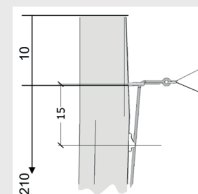

Datablad RT7152 Stål-solsejlstolpe 3 m

MATERIALER:

Galvaniseret stål stolpe

Den galvaniserede stål stolpe er monteret med øjebolt med sjækkel, klamps til line samt plastprop for oven.

Montage

Hvis det skønnes, at underlaget ikke er tilstrækkeligt for konstruktionens stabilitet, anbefales det at redskabet støbes iht. vejledningen om nedstøbning af konstruktioner.