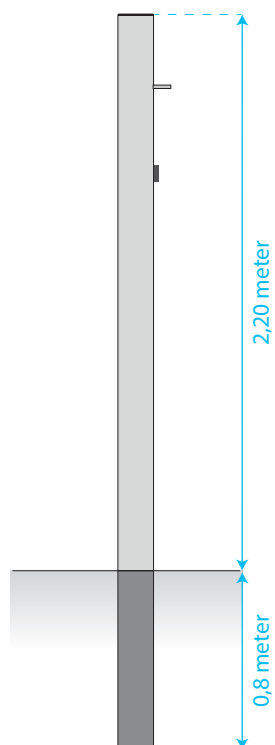

Datablad RT7152 Stål-solsejlstolpe 3 m

MATERIALER:

Galvaniseret stål stolpe

Den galvaniserede stål stolpe er monteret med øjebolt med sjækkel, klamps til line samt plastprop for oven.

Montage

Hvis det skønnes, at underlaget ikke er tilstrækkeligt for konstruktionens stabilitet, anbefales det at redskabet støbes iht. vejledningen om nedstøbning af konstruktioner.