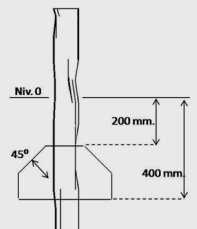

Datablad RT7152 Stål-solsejlstolpe 3 m

MATERIALER:

Galvaniseret stål stolpe

Den galvaniserede stål stolpe er monteret med øjebolt med sjækkel, klamps til line samt plastprop for oven.

Montage

Hvis det skønnes, at underlaget ikke er tilstrækkeligt for konstruktionens stabilitet, anbefales det at redskabet støbes iht. vejledningen om nedstøbning af konstruktioner.