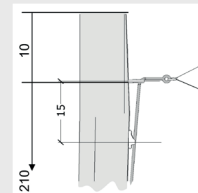

Datablad **RT7153 Stål-solsejlstolpe 4 m**

MATERIALER:

Galvaniseret stål stolpe

Den galvaniserede stål stolpe er monteret med øjebolt med sjækkel, klamps til line samt plastprop for oven.

Montage

Hvis det skønnes, at underlaget ikke er tilstrækkeligt for konstruktionens stabilitet, anbefales det at redskabet støbes iht. vejledningen om nedstøbning af konstruktioner.