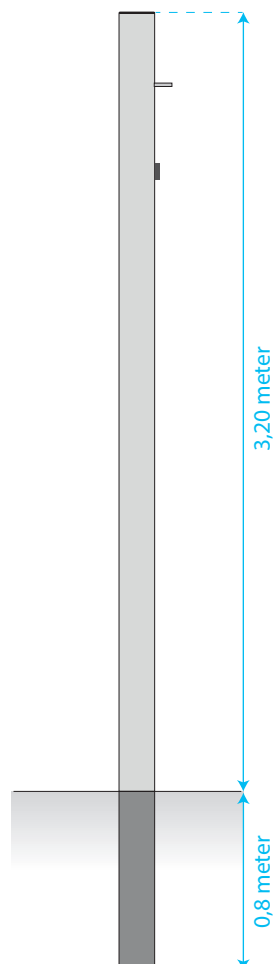

Datablad **RT7153 Stål-solsejlstolpe 4 m**

MATERIALER:

Galvaniseret stål stolpe

Den galvaniserede stål stolpe er monteret med øjebolt med sjækkel, klamps til line samt plastprop for oven.

Montage

Hvis det skønnes, at underlaget ikke er tilstrækkeligt for konstruktionens stabilitet, anbefales det at redskabet støbes iht. vejledningen om nedstøbning af konstruktioner.