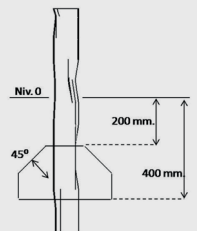

Datablad **RT7153 Stål-solsejlstolpe 4 m**

MATERIALER:

Galvaniseret stål stolpe

Den galvaniserede stål stolpe er monteret med øjebolt med sjækkel, klamps til line samt plastprop for oven.

Montage

Hvis det skønnes, at underlaget ikke er tilstrækkeligt for konstruktionens stabilitet, anbefales det at redskabet støbes iht. vejledningen om nedstøbning af konstruktioner.