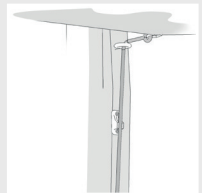

Datablad **RT7153 Stål-solsejlstolpe 4 m**

MATERIALER:

Galvaniseret stål stolpe

Den galvaniserede stål stolpe er monteret med øjebolt med sjækkel, klamps til line samt plastprop for oven.

Montage

Hvis det skønnes, at underlaget ikke er tilstrækkeligt for konstruktionens stabilitet, anbefales det at redskabet støbes iht. vejledningen om nedstøbning af konstruktioner.