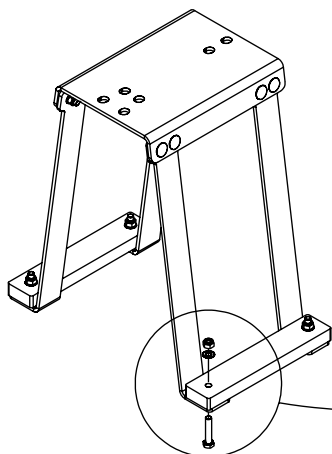

996171
x1

B239
x1

121278
x2

121279
x1

b723
x2

1x	SP3 (K17)
1x	SP1
2x	SP2
1x	SP58
1x	12e181
1x	E297
2x	E298
2x	10x16i
2x	10nk
4x	i128
19x	8x50sxi
1x	V001

K17

SP1 x1

SP3 x1

K3

SP1 x1

[cm]

vinci
play

SP2 x1

[cm]

vinci
play

2x E298

1x SP58

V001 x1

Part No:
000000-
00000

000000-00000

vinci
play

[mm]