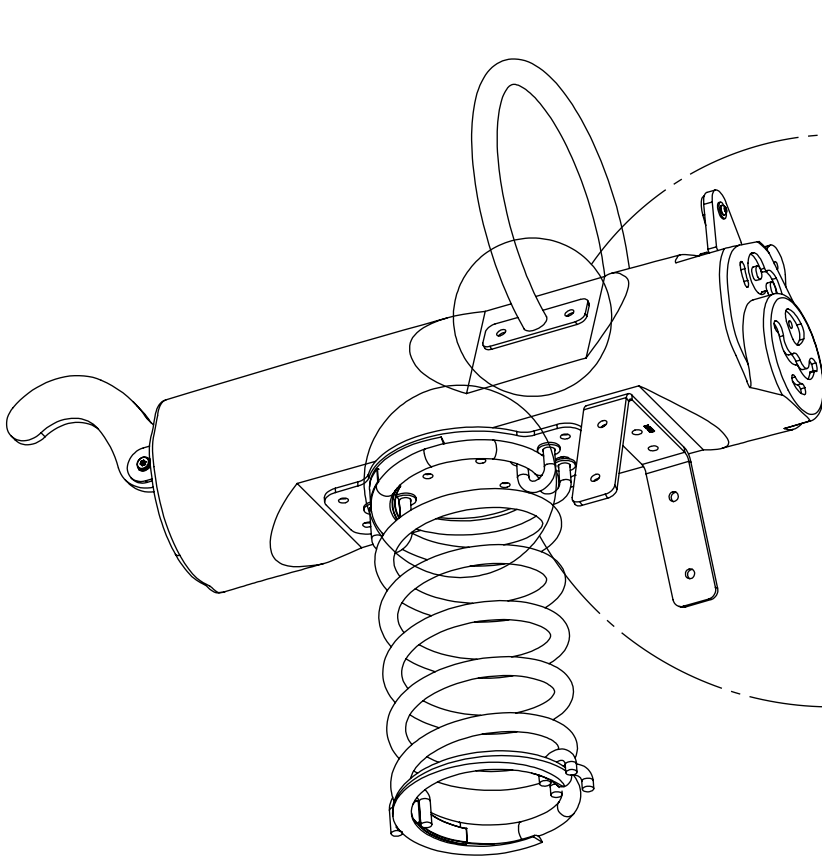

SP2 x1

12x 8x50sxi

[cm]

vinci
play