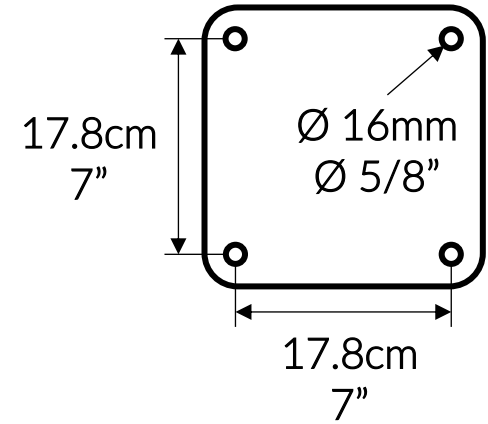

Part Reference	Description
PP-BUG-FLOW-SF	Flower Beetle (Surface Fix)

Check Risk Assessment

144cm
56.5"

Packages

x1

x1

x1

		L	W	H	Weight	Net
x1	906260	47.5cm / 19"	37.5cm / 15"	9cm / 3.5"	2.5kg / 5.5lbs	2.5kg / 5.5lbs
x1	906274	148cm / 50"	48cm / 6"	7cm / 2"	5.5kg / 12lbs	5kg / 11lbs
x1	902172	32cm / 12.5"	23cm / 9"	23cm / 9"	4.5kg / 9.9lbs	4kg / 8.8lbs

Tools required (not supplied)

¼" Bit Driver Ratchet

¼" hex adapter

Spirit level

Tape Measure

906274	
 <p>① x1 811538</p>	<p>Ⓔ x2 500746</p> 
	<p>Ⓕ x1 603150</p> 
	<p>TX30 x1 500473</p> 
	<p>TX40 x1 500474</p> 
<p>④ x2 906293</p> 	

902172	
<p>② x1 810227</p> 	
<p>Ⓐ x2 501196</p> 	
<p>Ⓑ x2 500613</p> 	
<p>Ⓒ x4 601543</p> 	
<p>Ⓓ x4 601542</p> 	
<p>TX45 x2 500720</p> 	

906260	
<p>③ x1 810300</p> 	
<p>⑤ x1 612589</p> 	

1.

1.1

x2

x2 TX45

A		x2
B		x2