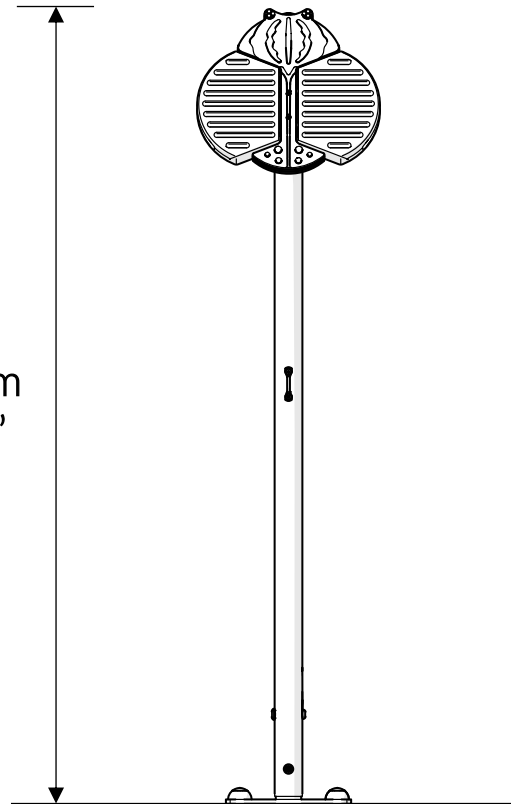

Part Reference	Description
PP-BUG-FLOW-SF	Flower Beetle (Surface Fix)

Check Risk Assessment

144cm
56.5"

Packages

x1

x1

x1

		L	W	H	Weight	Net
x1	906260	47.5cm / 19"	37.5cm / 15"	9cm / 3.5"	2.5kg / 5.5lbs	2.5kg / 5.5lbs
x1	906274	148cm / 50"	48cm / 6"	7cm / 2"	5.5kg / 12lbs	5kg / 11lbs
x1	902172	32cm / 12.5"	23cm / 9"	23cm / 9"	4.5kg / 9.9lbs	4kg / 8.8lbs

Tools required (not supplied)

¼" Bit Driver Ratchet

¼" hex adapter

Spirit level

Tape Measure

906274	
 <p>① x1 811538</p>	<p>Ⓔ x2 500746</p> 
	<p>Ⓕ x1 603150</p> 
	<p>TX30 x1 500473</p> 
	<p>TX40 x1 500474</p> 
<p>④ x2 906293</p> 	

902172	
<p>② x1 810227</p> 	
<p>Ⓐ x2 501196</p> 	
<p>Ⓑ x2 500613</p> 	
<p>Ⓒ x4 601543</p> 	
<p>Ⓓ x4 601542</p> 	
<p>TX45 x2 500720</p> 	

906260	
<p>③ x1 810300</p> 	
<p>⑤ x1 612589</p> 	

1.

1.1

x2

x2 TX45

A		x2
B		x2