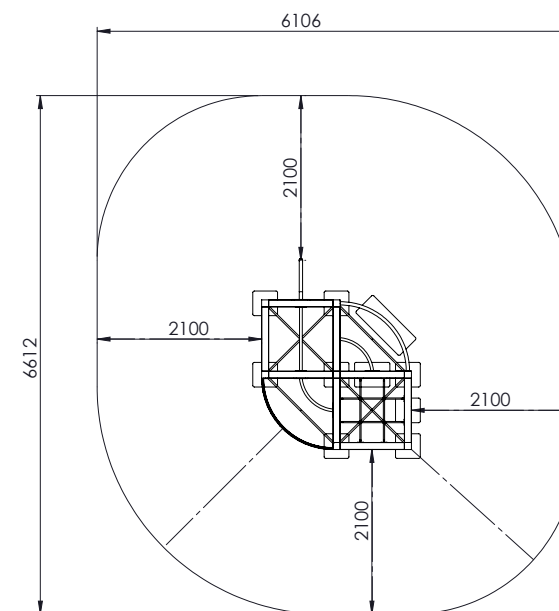

PRODUKTINFORMATION

Namn	BLOOM Climb	Monteringstid	10 h	Formgivare	Nordic Parks
Art nr	300-0200-00	Längd	4,0m	Färg	Träfärgad, metallartiklar i pulverlackerad färg
Förankring	Nedgrävning	Bredd	3,8m	Vikt	135 kg
Ålder	1-6 år	Höjd	2,3m		

BLOOM - Climb

Fri fallhöjd: 2.35 m
Fallskydd: 2.10m

Postadress:
Nordic Parks Sverige AB
Tunbytorpsgatan 20
721 37 Västerås

Telefon:
021-4440090
Fax:
021-811333

Organisationsnummer:
556933-3809
Momsnummer:
SE5556933380901