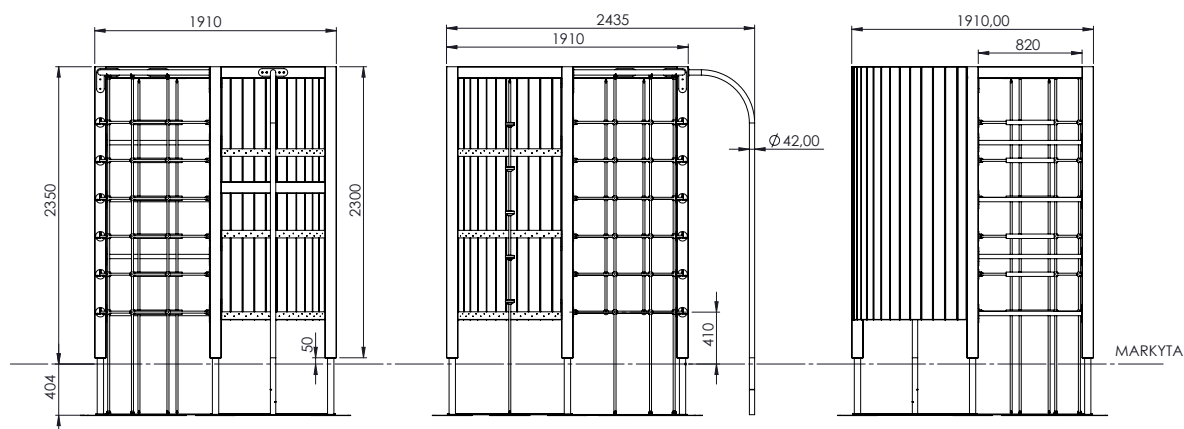

BLOOM - Climb

Fri fallhöjd: 2.35 m
Fallskydd: 2.10m

Postadress:
Nordic Parks Sverige AB
Tunbytorpsgatan 20
721 37 Västerås

Telefon:
021-4440090
Fax:
021-811333

Organisationsnummer:
556933-3809
Momsnummer:
SE5556933380901

Bankgiro:
187-8305
Företaget innehar
F-skattsedel