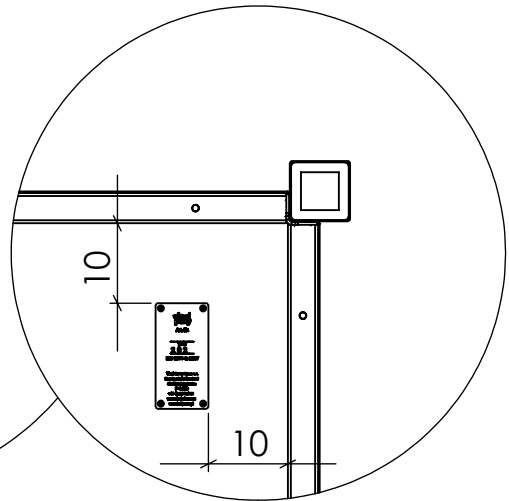

1x 30e003

1x 30e003

1x 30e002

[cm]

vinci
play

V001

Part No:
000000-
00000

000000-00000