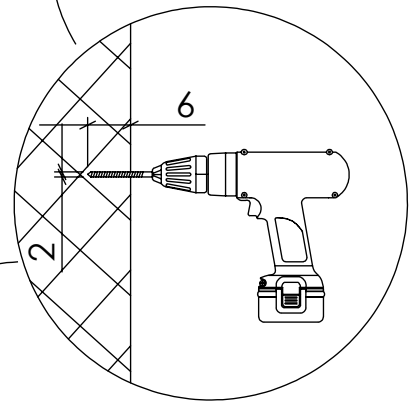

1x 30e003

1x 30e003

1x 30e002

[cm]

vinci
play

V001

Part No:
000000-
00000

000000-00000