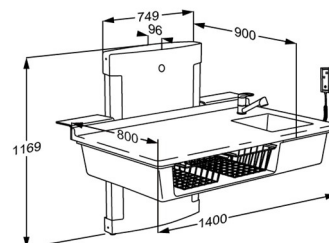

Product	Skötbord, 800 x 1400 mm, elektrisk höjdregerbart, med vask
Varunummer	R8684000 VVS:777636320 NRF:7501983 EAN:5708590338439 HMI: 100178
Färg	Vit
Beskrivning	Lågtgående skötbord med sanitet, 800 mm x 1400 mm, med elmotor och manöverdosa, inkl. transformator. Inkl. säkerhetsstopp, bänkskiva i ABS-plast med formgjuten inbyggd vask, kran - engreppsblandare, till- och avloppssystem, 2 trådkorgar. Höjd justerbar från 300 mm - 1000 mm. Exkl. monteringskruvar.
Justerbar	Höjdregerbar
Höjdjustering	700 mm
Maximal belastning	Maximal belastning: 75 kg.
Hastighet utan belastning	Hastighet upp: 38 mm/s Hastighet ner: 38 mm/s
Ljudnivå	48 dB
Material	Lyftenhet och korgar: Pulverlackerat stål. Bänkskiva: ABS-plast/akrylplast.
Anslutnings ström (V)	230
Motor	LA31 Deskline (Linak), 2500N, IPX1
Kontrollbox	CBD4A (Linak), IP22
Manöverdosa	HB7, (Linak), IP66
Strömförbrukning	Strömförbrukning vid maximal belastning: 96 W Strömförbrukning vid standby: 0,1 W
Rengöring	Använd vanligt tvålsvatten. Du ska inte använda rengöringsmedel som innehåller klor eller slip- och etsmedel. Skölj av med rent vatten, och torka av med en mjuk trasa.
CE	Denne produkt uppfyller alla relevanta krav av maskindirektivet 2006/42/EEG och av RoHS-direktivet 2011/65/EU.

Product	Skötbord, 800 x 1400 mm, elektrisk höjdregerbart, med vask
----------------	--

www.pressalit.com