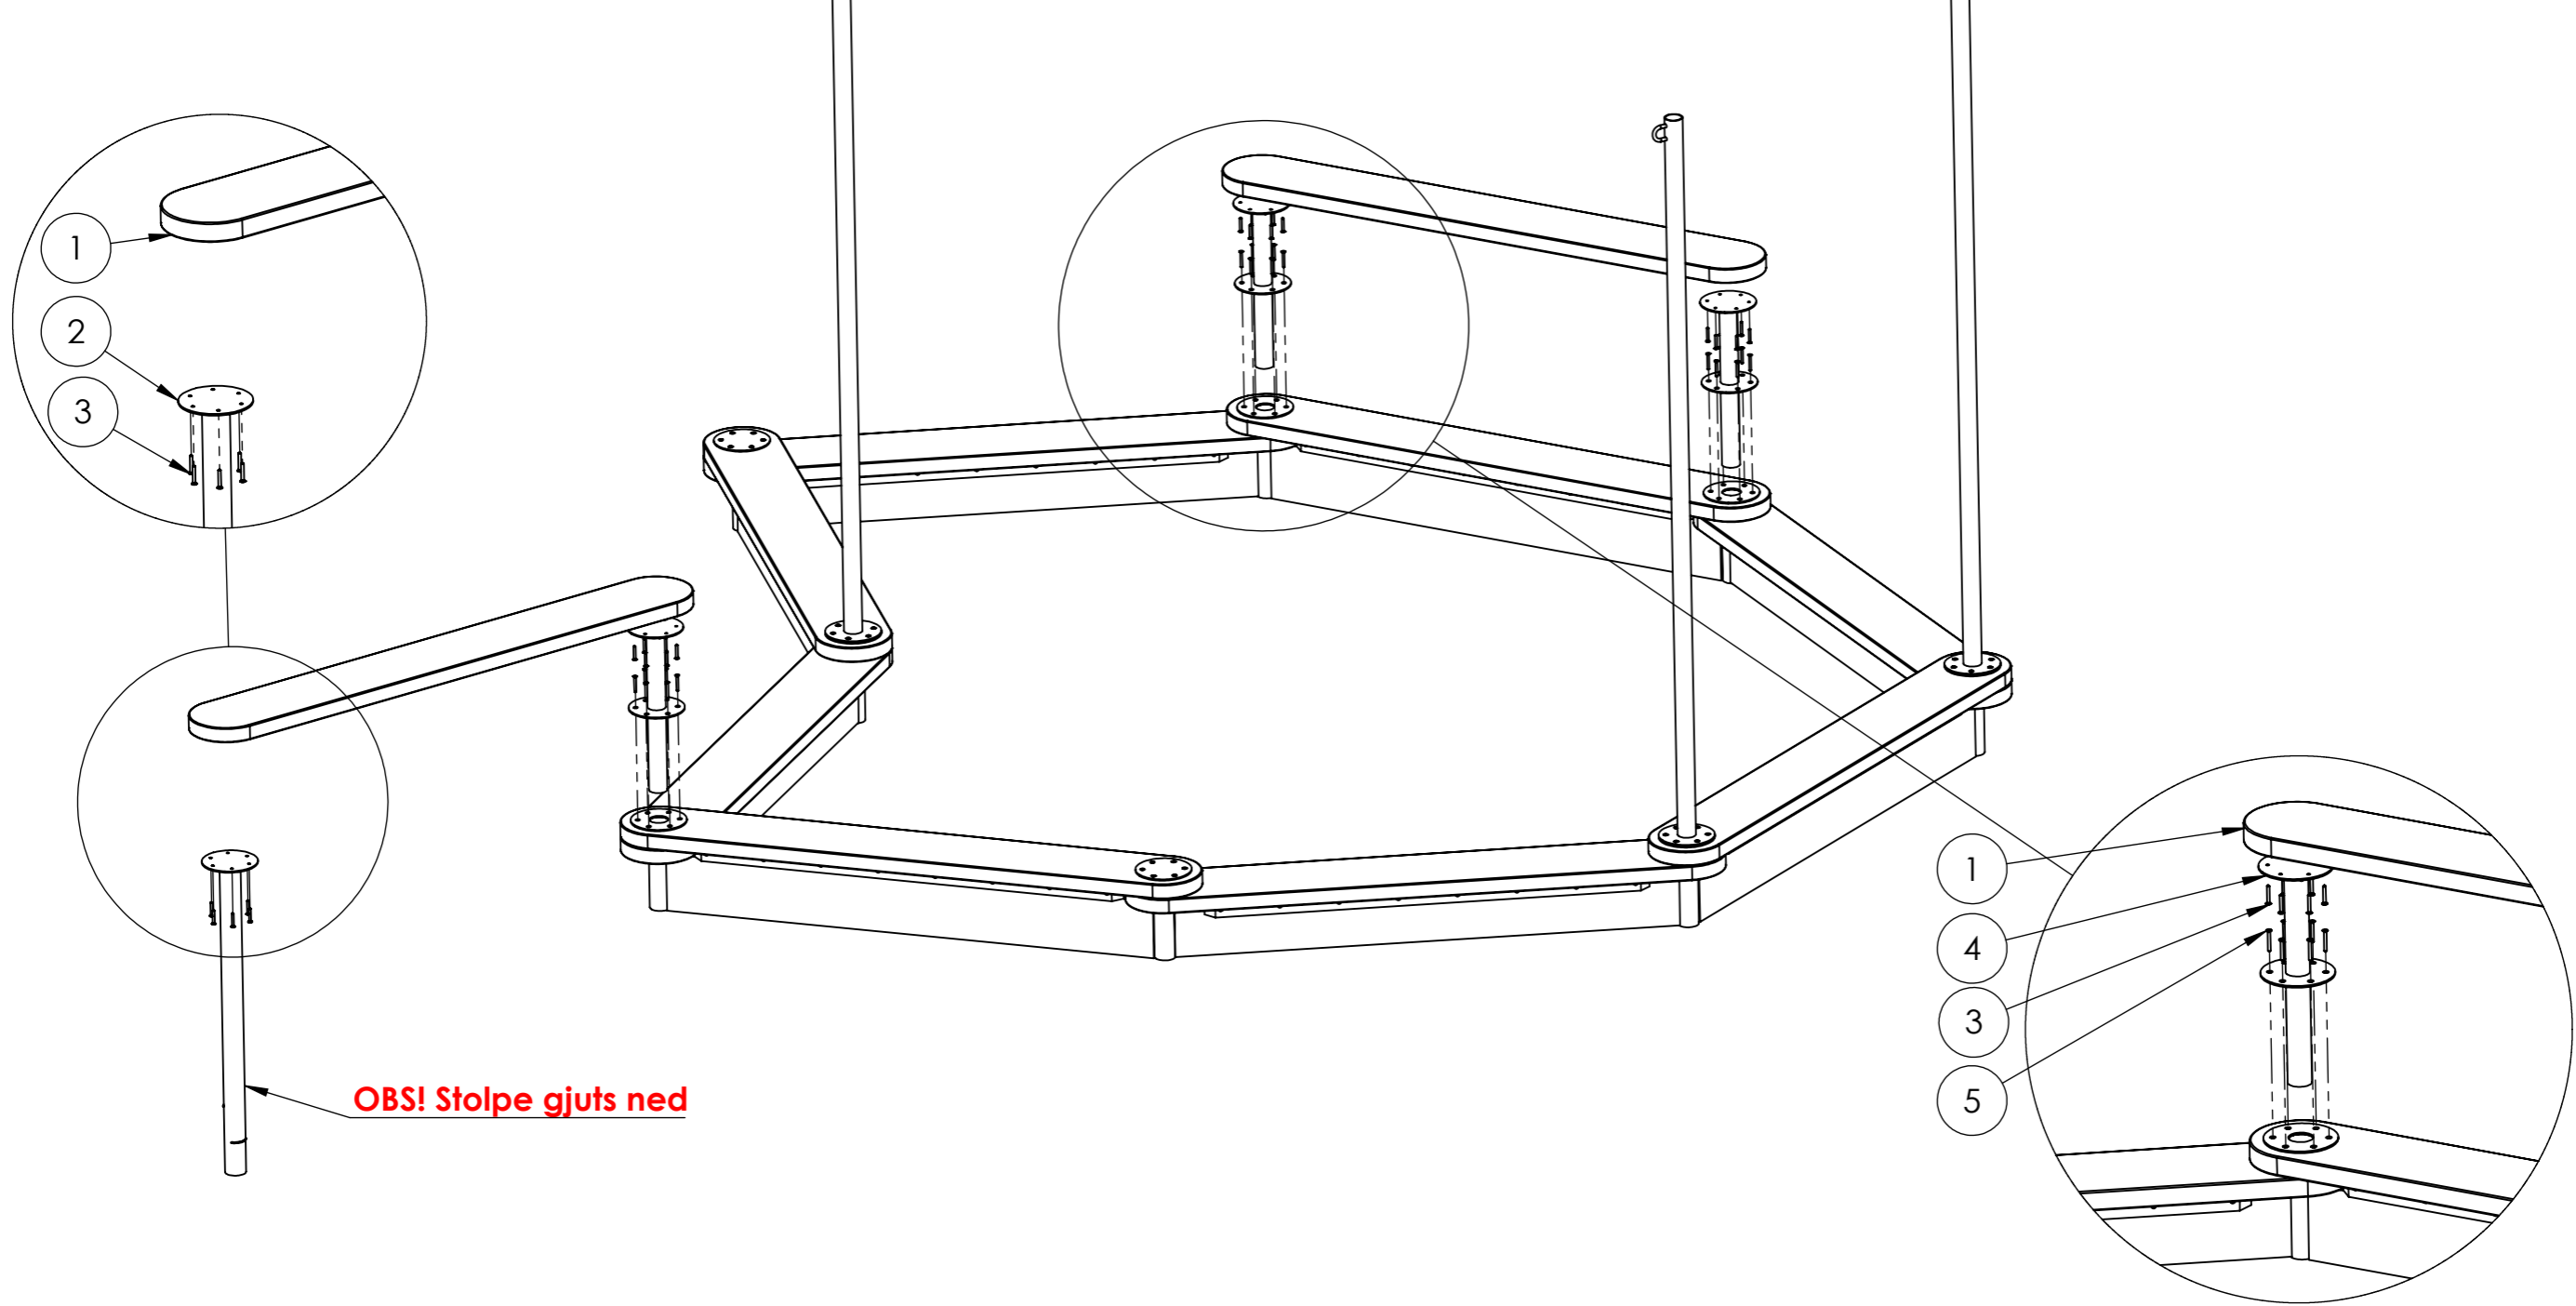

OBS! Stolpe gjuts ned

Montera fast sittytan på Bänk-kopplingen med 6st Träskruv 6x40mm och för ned i länken för sandlådan och montera fast med 6st Träskruv 6x50mm

BOM Table			
ITEM NO.	PART NUMBER	DESCRIPTION	QTY.
1	400-E-00412	Sandlåda, bänk A	2
2	400-A-01174	Sandlåda, bänkben	1
3	TFT640UTV	Träskruv sänkt 6x40mm UTV	24
4	400-A-01173	Sandlåda, Bänk-koppling	3
5	TFT0650UTV	Träskruv sänkt 6x50mm UTV	48
6	400-E-00410	Sandlåda länk A	4
7	400-E-00411	Sandlåda, länk B	4
8	400-A-01170	Sandlåda, axelbeslag B	6
9	400-A-01171	Sandlåda, axelbeslag A	2
10	400-A-01172	Sandlåda, stolpe, solskydd	3
11	TFT0550UTV	Träskruv sänkt 5x50mm	219
12	TFT0570UTV	Träskruv sänkt 5x70mm	14

Tillverkad i Sverige av:
Nordic Parks Sverige AB
Tunbytorpsgatan 2C
721 37 Västerås

Kontaktinformation
+4621-444 00 90
info@nordicparks.se
www.nordicparks.se

400-0200-00

Sida 6 av 7