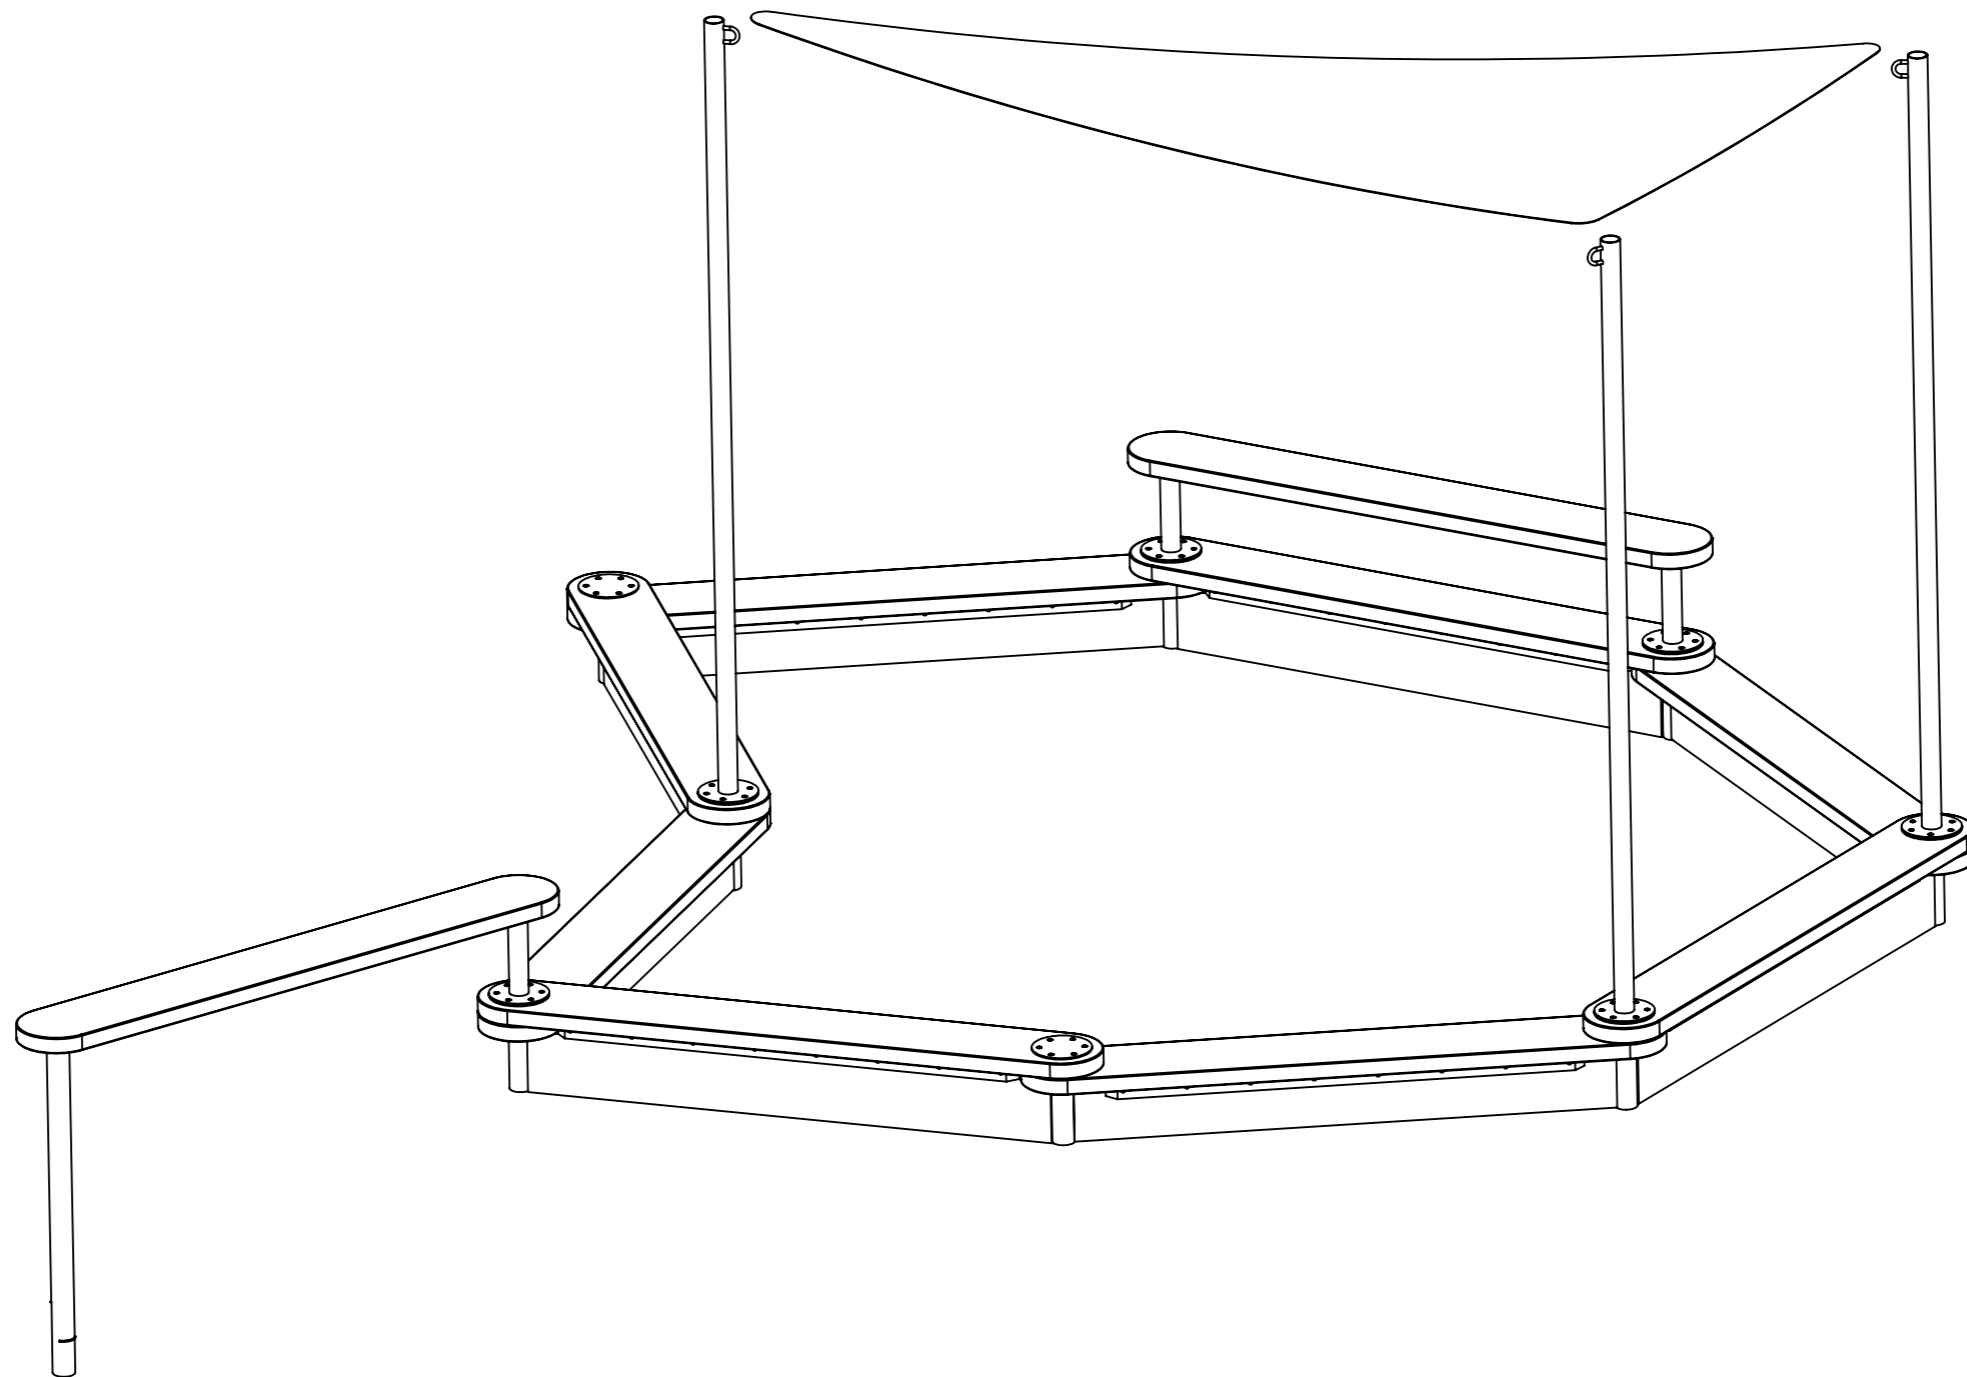

Tillverkad i Sverige av:
Nordic Parks Sverige AB
Tunbytorpsgatan 2C
721 37 Västerås

Kontaktinformation
+4621-444 00 90
info@nordicparks.se
www.nordicparks.se

400-0200-00
Sida 7 av 7

LN

2022-06-28