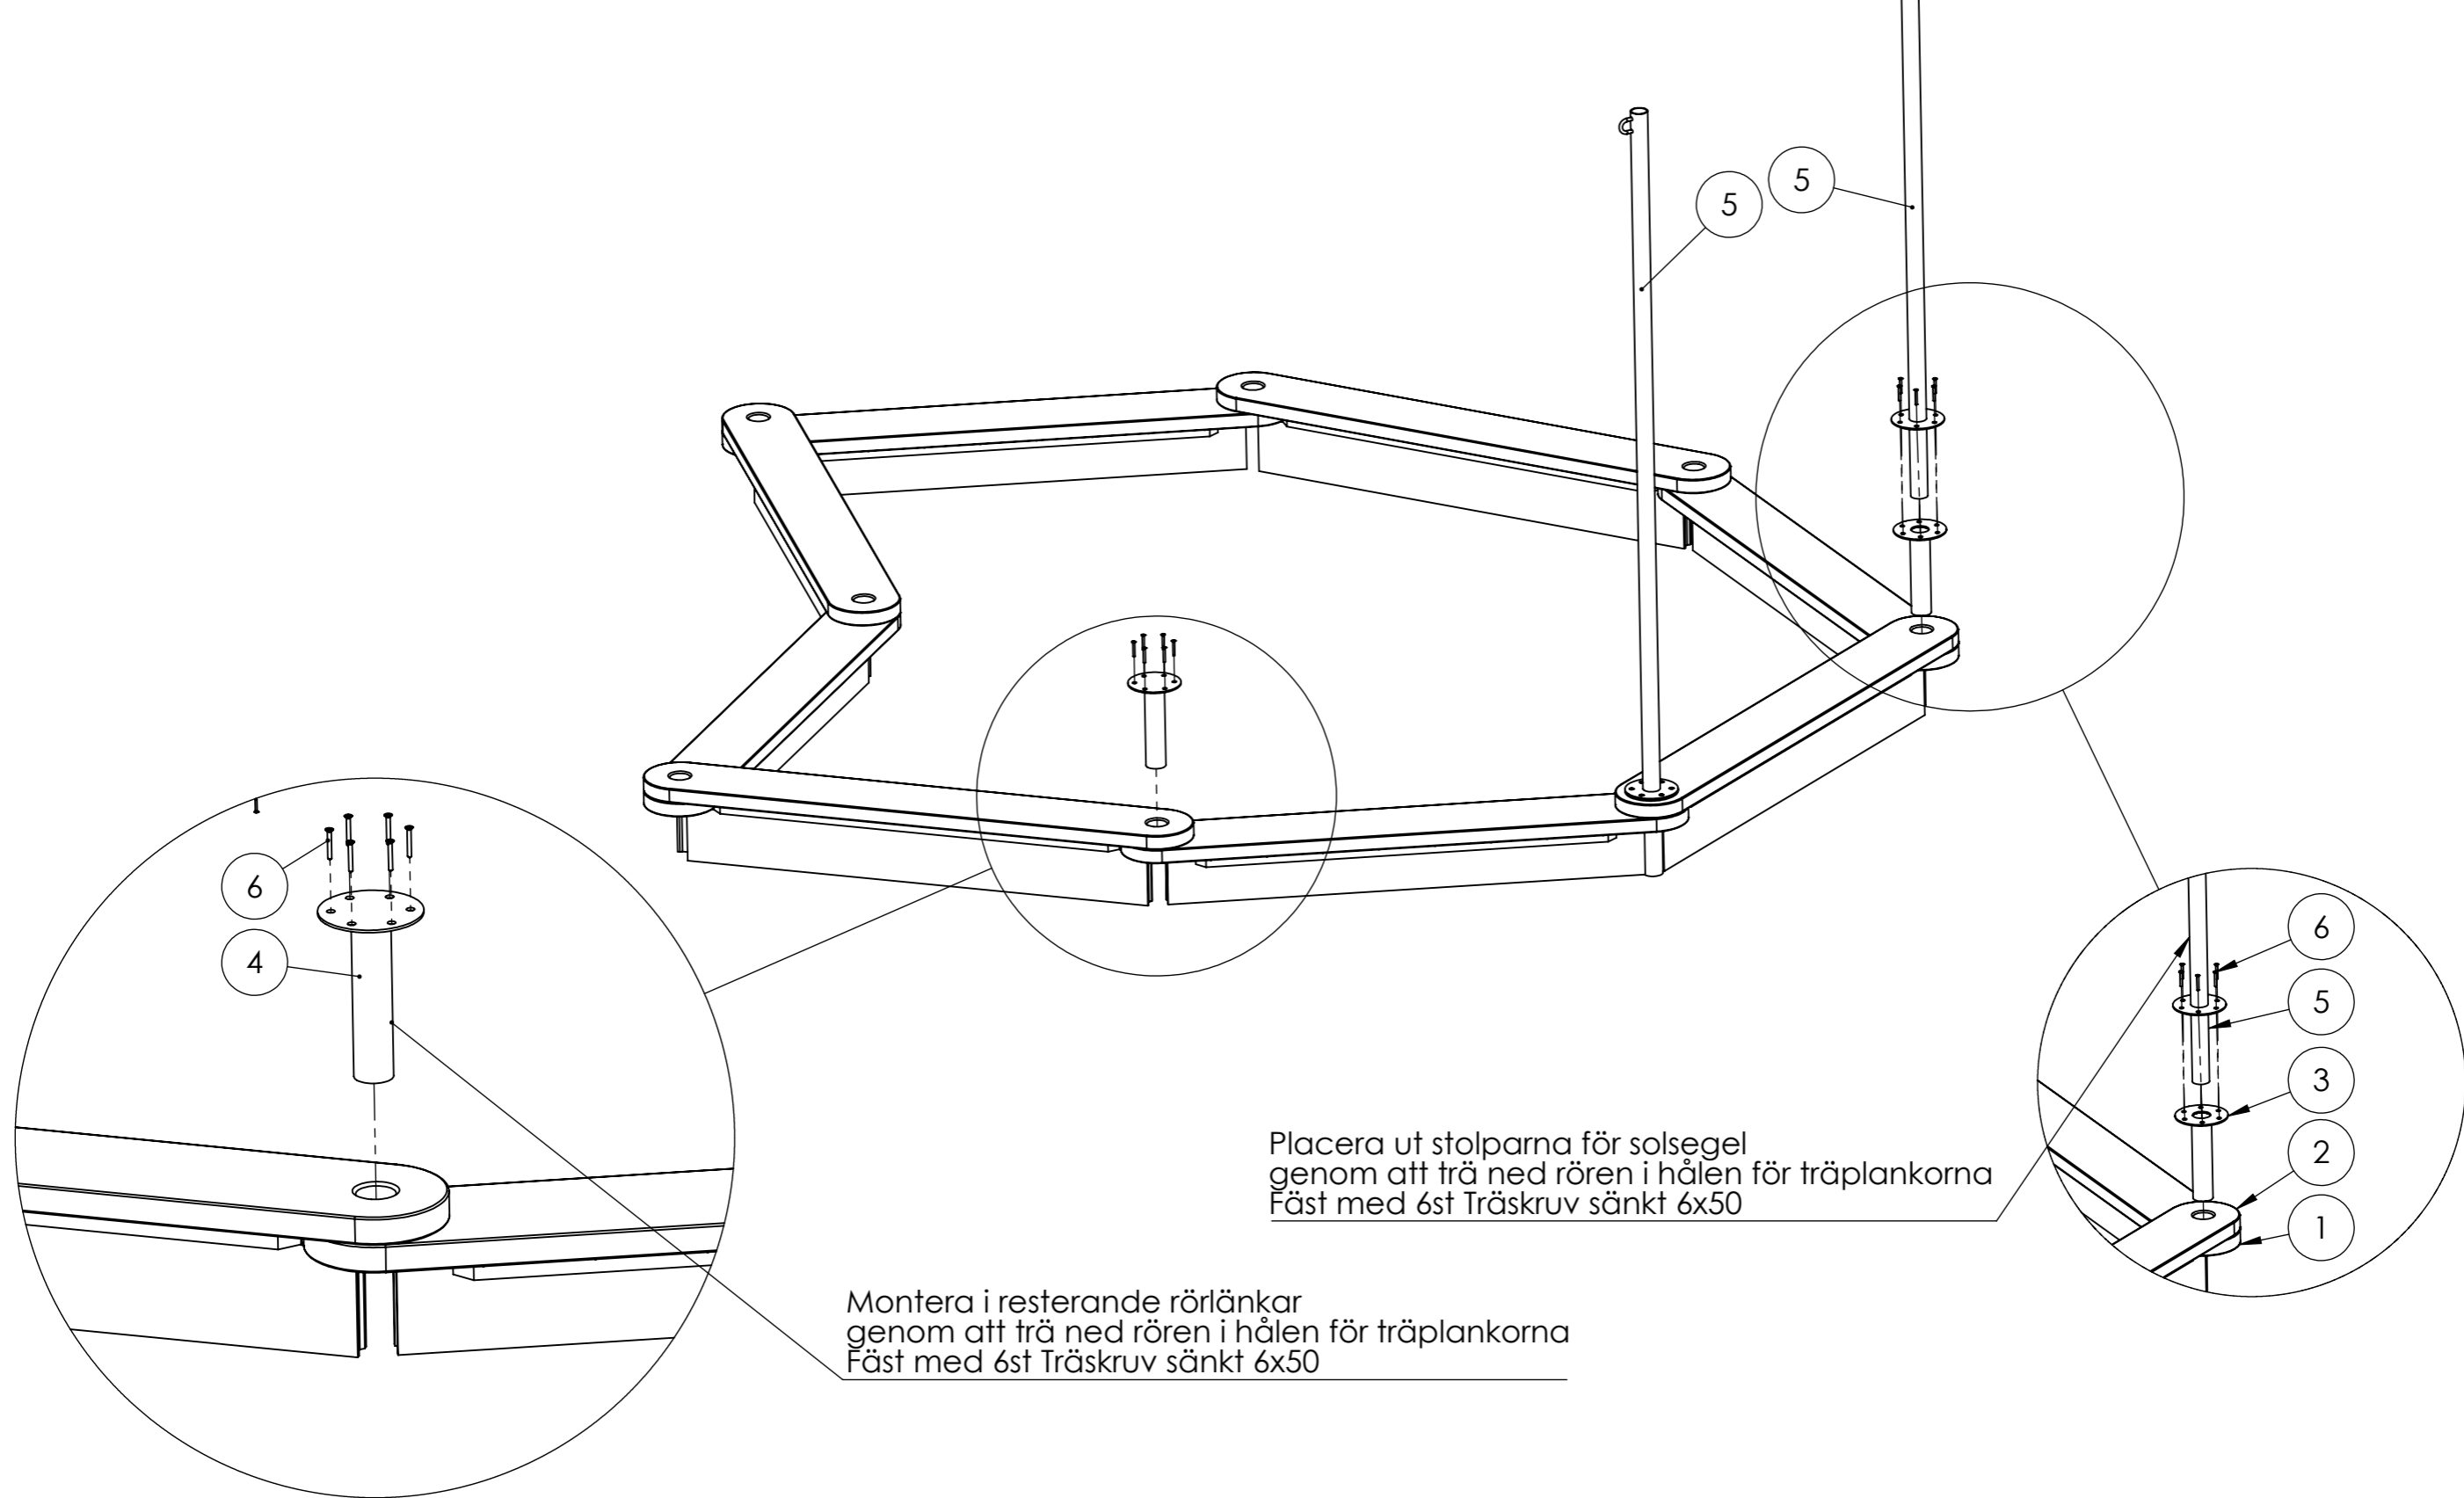

ITEM NO.	PART NUMBER	DESCRIPTION	QTY.
1	400-E-00410	Sandlåda länk A	4
2	400-E-00411	Sandlåda, länk B	4
3	400-A-01170	Sandlåda, axelbeslag B	2
4	400-A-01171	Sandlåda, axelbeslag A	1
5	400-A-01172	Sandlåda, stolpe, solskydd	2
6	TFT0650UTV	Träskruv sänkt 6x50mm UTV	18
7	TFT640UTV	Träskruv sänkt 6x40mm UTV	1
8	TFT0550UTV	Träskruv sänkt 5x50mm	30

Tillverkad i Sverige av:
Nordic Parks Sverige AB
Tunbytorpsgatan 2C
721 37 Västerås

Kontaktinformation
+4621-444 00 90
info@nordicparks.se
www.nordicparks.se

400-0200-00
Sida 5 av 7

LN

2022-06-28