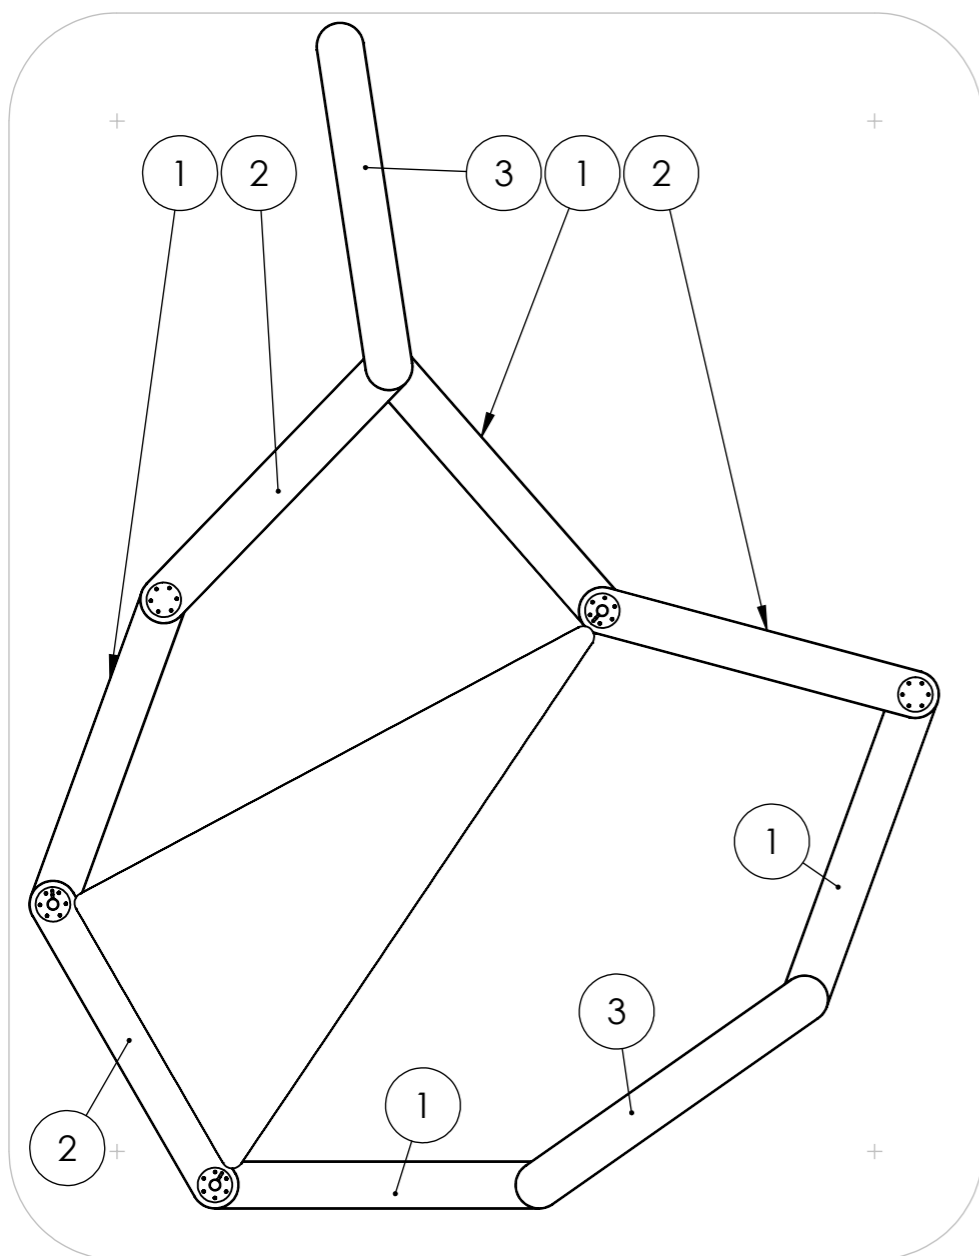

Placera först ut sargen för infästning av stolpar för solsegel.. Detta för att solseglet ska hamna på rättplats

ITEM NO.	PART NUMBER	DESCRIPTION	QTY.
1	400-E-00410	Sandlåda länk A	4
2	400-E-00411	Sandlåda, länk B	4
3	400-E-00412	Sandlåda, bänk A	2

Skala av ca 100mm mark runt om planerad sandlåda och fyll igen efter monterning

Tillverkad i Sverige av:
 Nordic Parks Sverige AB
 Tunbytorpsgratan 2C
 721 37 Västerås

Kontaktinformation
 +4621-444 00 90
 info@nordicparks.se
 www.nordicparks.se

400-0200-00
 Sida 3 av 7

LN

2022-06-28

Placera sedan ut resterande sandlådesarg enligt ritningsunderlag (Se separat bilaga)

OBS! Notera överlappande konstruktion

ITEM NO.	PART NUMBER	DESCRIPTION	QTY.
1	400-E-00410	Sandlåda länk A	4
2	400-E-00411	Sandlåda, länk B	4