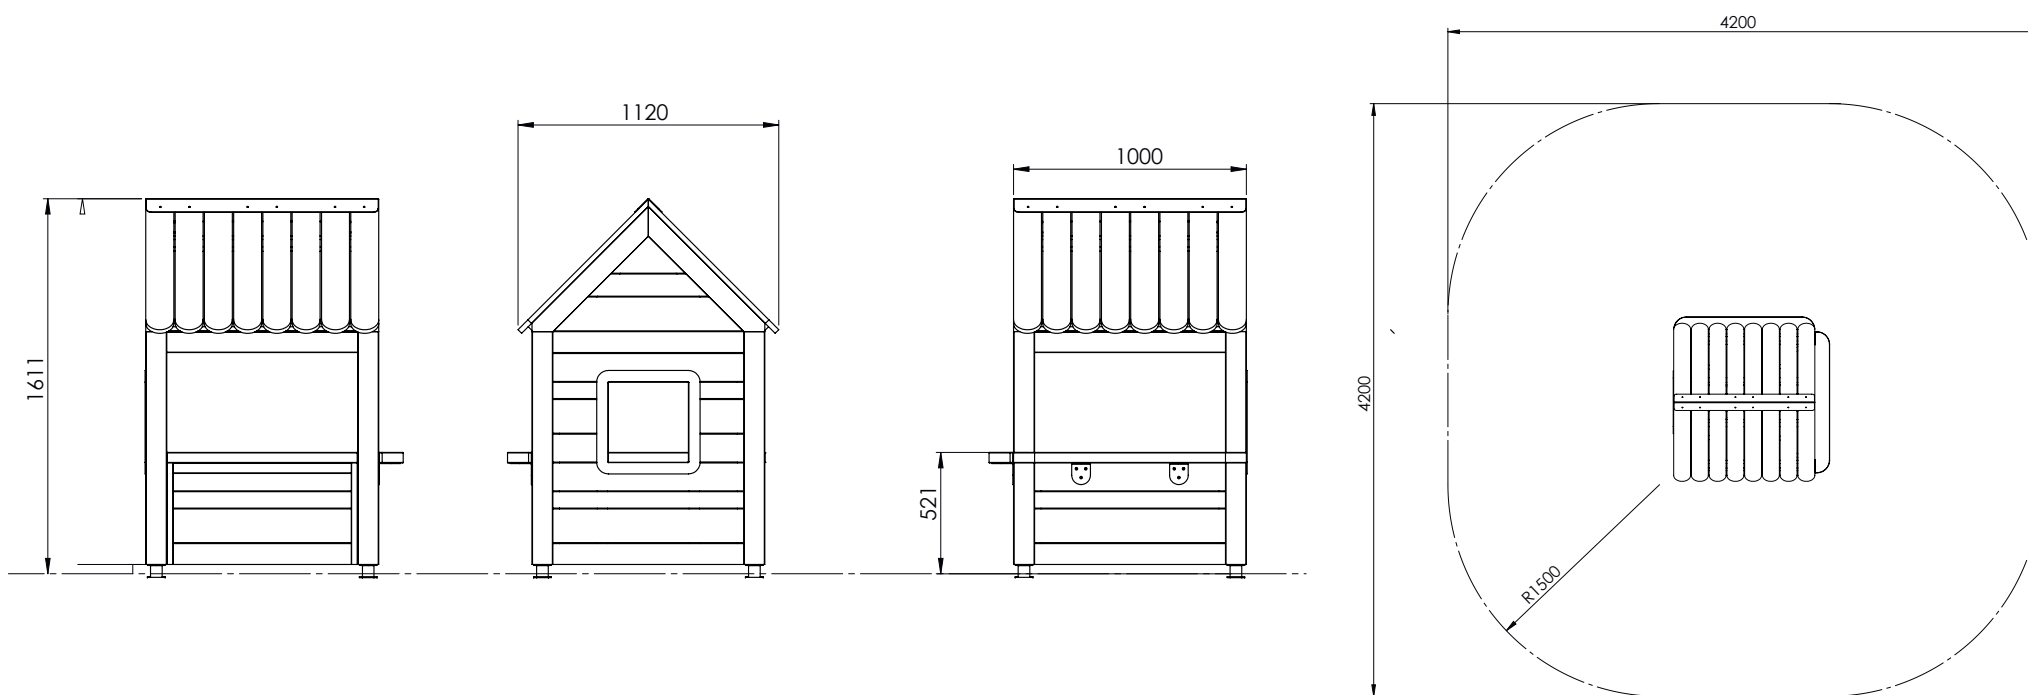

BLOOM Hut Solo

Postadress:
Nordic Parks Sverige AB
Tunbytorpsgatan 20
721 37 Västerås

Telefon:
021-4440090
Fax:
021-811333

Organisationsnummer:
556933-3809
Momsnummer:
SE5556933380901

Bankgiro:
187-8305
Företaget innehar
F-skattsedel