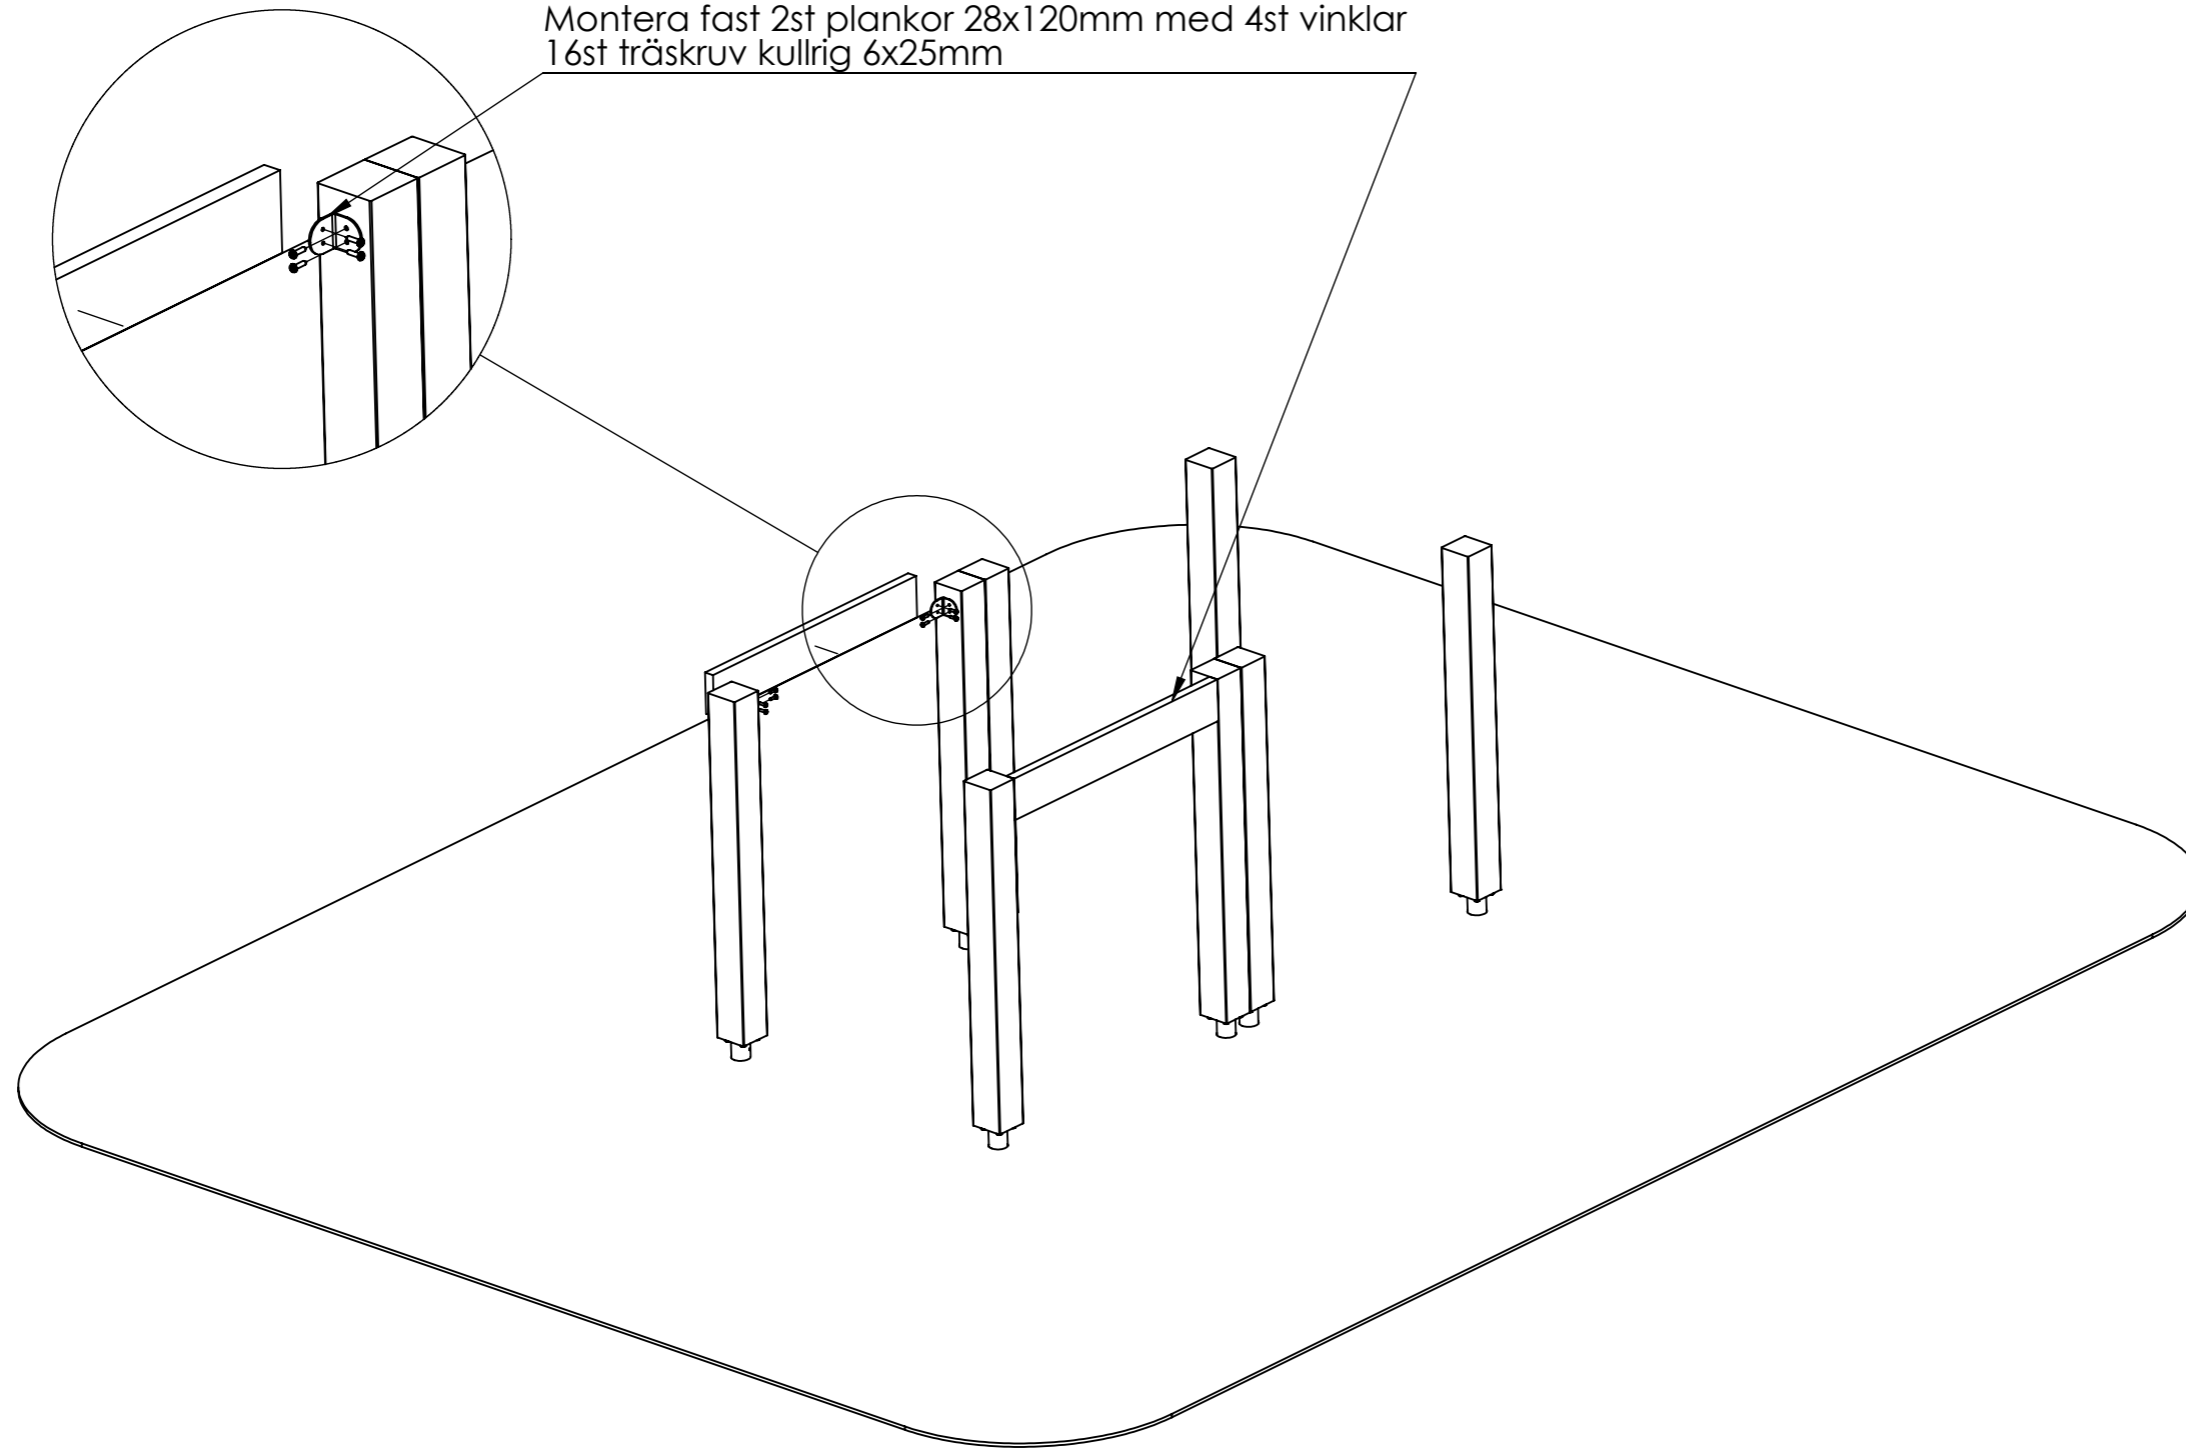

Montera fast 2st plankor 28x120mm med 4st vinklar
16st träskruv kullrig 6x25mm

Tillverkad i Sverige av:
Nordic Parks Sverige AB
Tunbytorpsgatan 2C
721 37 Västerås

Kontaktinformation
+4621-444 00 90
info@nordicparks.se
www.nordicparks.se

600-0002-00
Sida 6 av 14