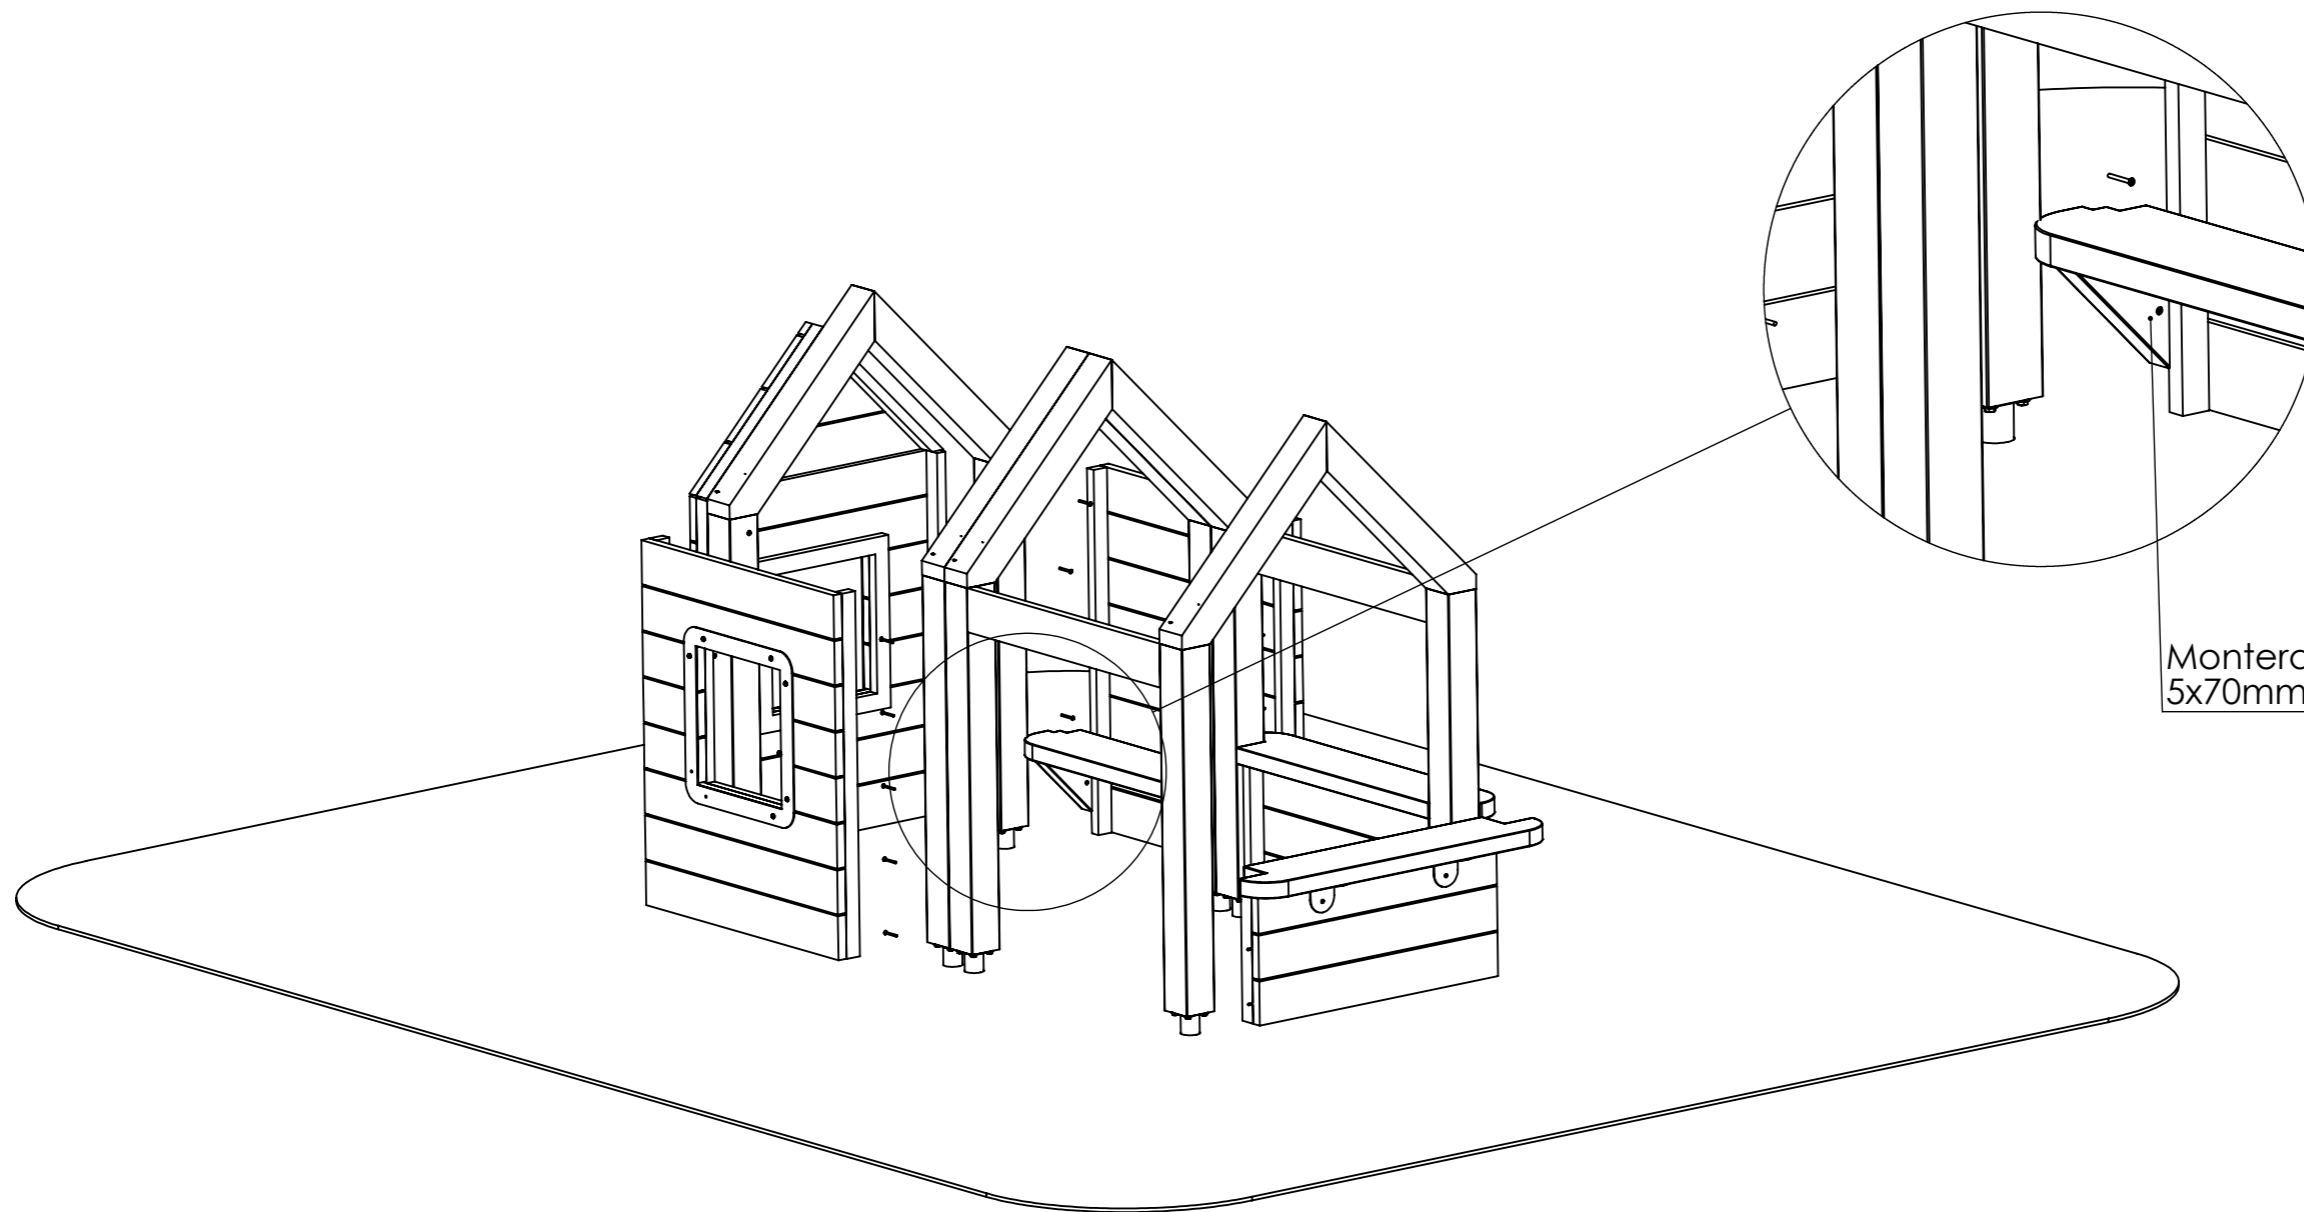

600-0002-00
Sida 1 av 14

LN

2023-06-26

Montera fast träsisits med 4st träskuv sänkt 5x70mm

Tillverkad i Sverige av:
Nordic Parks Sverige AB
Tunbytorpsgatan 2C
721 37 Västerås

Kontaktinformation
+4621-444 00 90
info@nordicparks.se
www.nordicparks.se