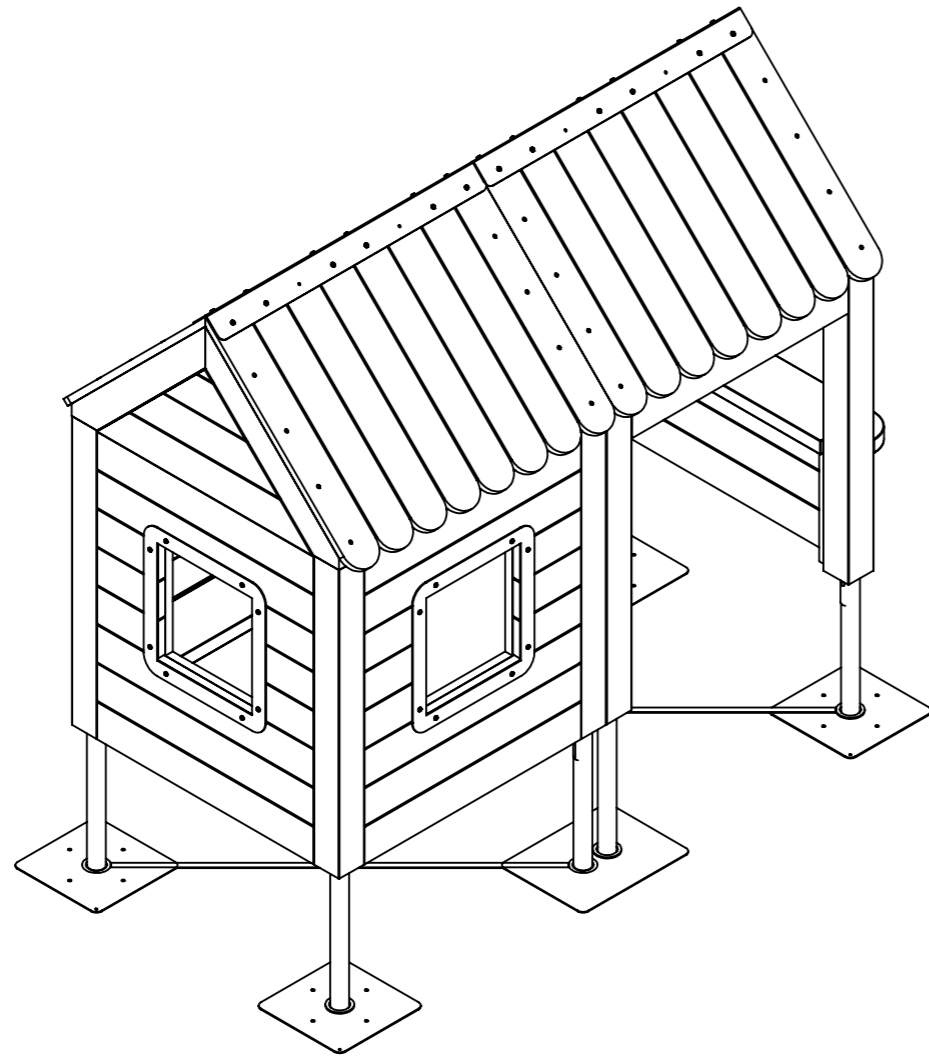

14h

Varje vecka

2-4

Varje säsong

0,6m

Tillverkad i Sverige av:
Nordic Parks Sverige AB
Tunbytorpsgatan 2C
721 37 Västerås

Kontaktinformation
+4621-444 00 90
info@nordicparks.se
www.nordicparks.se

600-0002-00
Sida 2 av 14

LN

2023-06-26