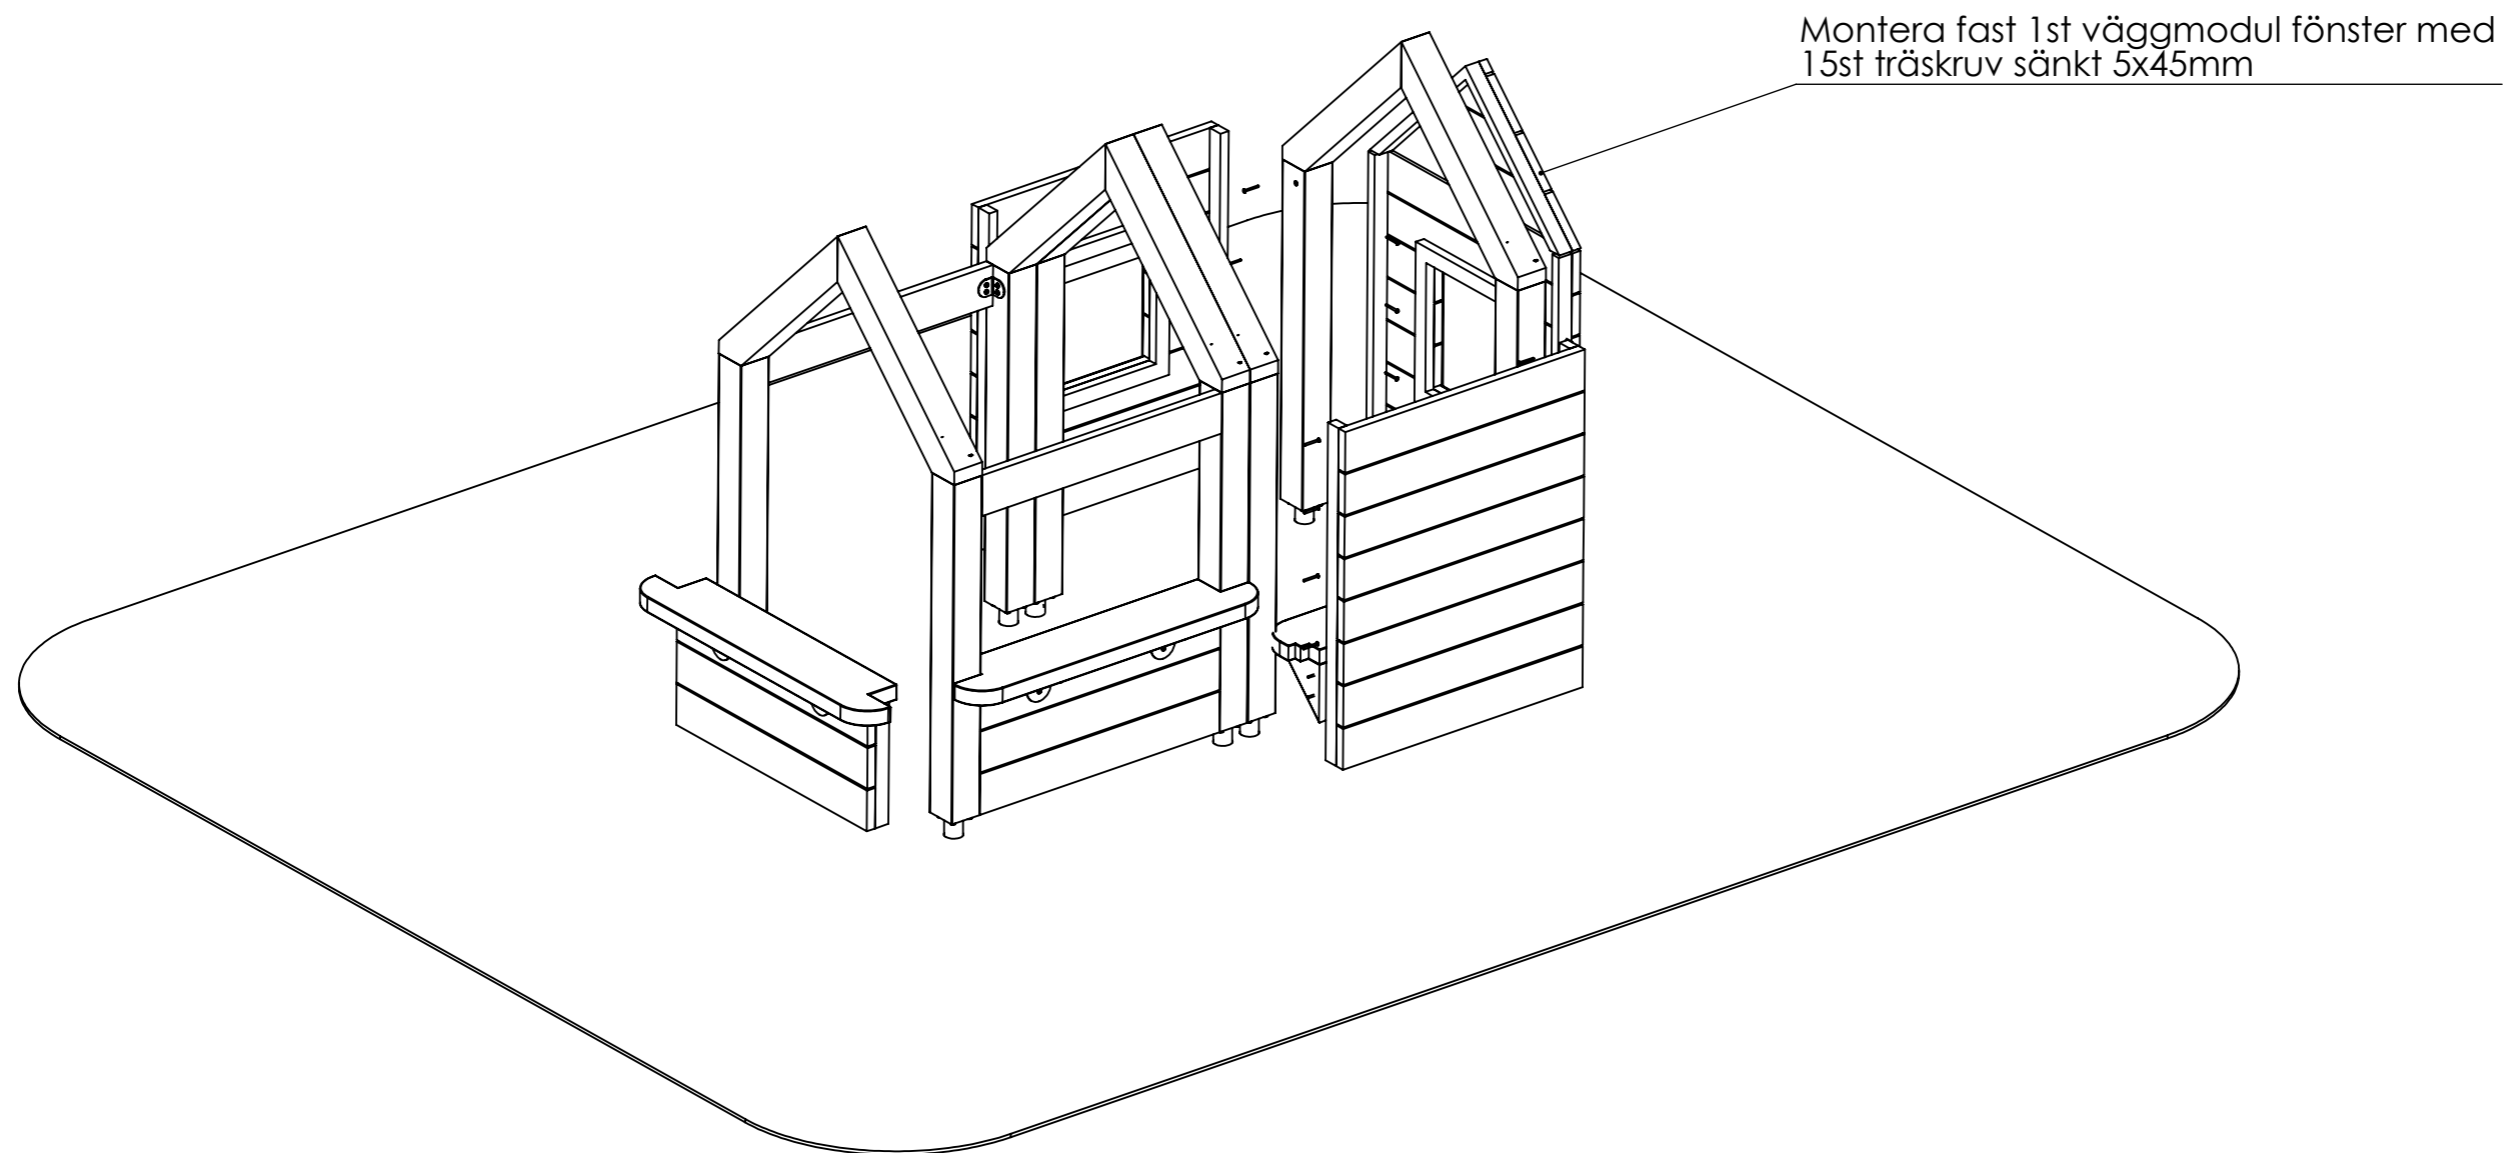

Tillverkad i Sverige av:
Nordic Parks Sverige AB
Tunbytorpsgatan 2C
721 37 Västerås

Kontaktinformation
+4621-444 00 90
info@nordicparks.se
www.nordicparks.se

600-0002-00
Sida 1 av 14

LN

2023-06-26