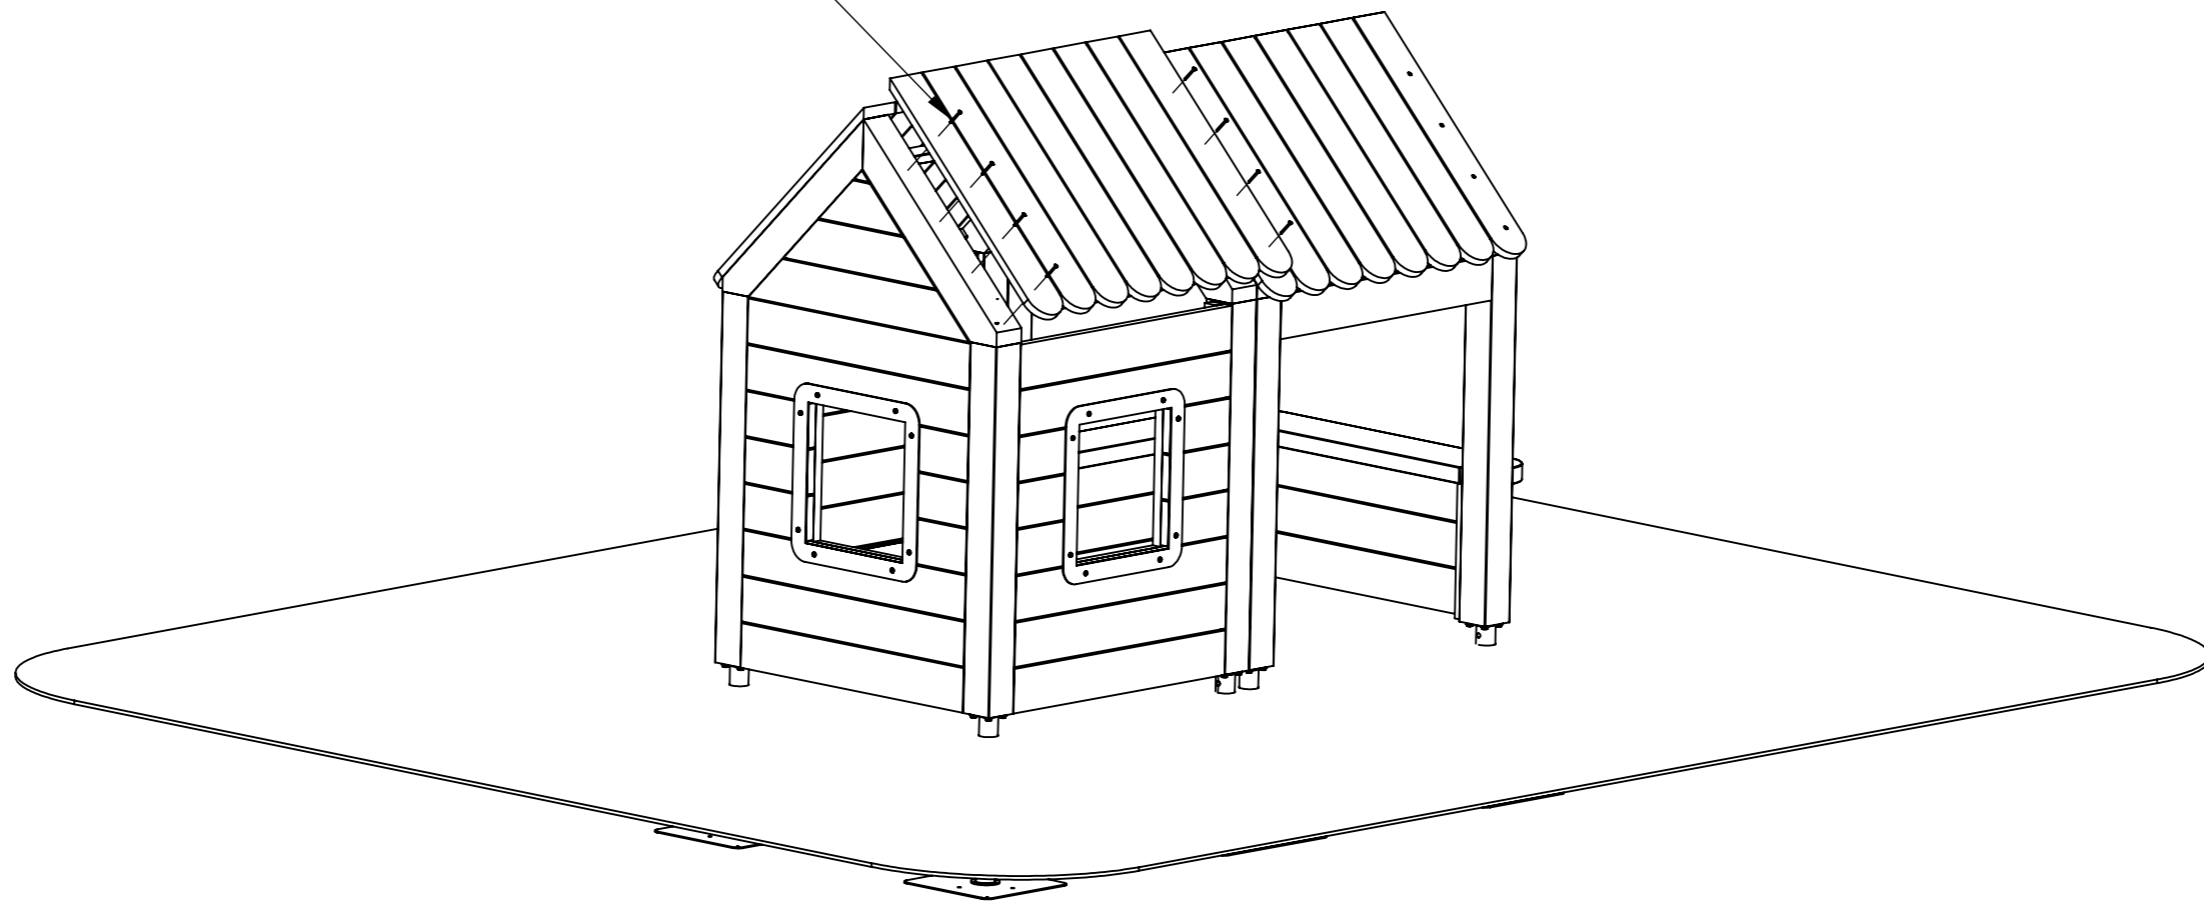

Montera fast tak med 8st träskruv sänkt 5x50

Tillverkad i Sverige av:
Nordic Parks Sverige AB
Tunbytorpsgatan 2C
721 37 Västerås

Kontaktinformation
+4621-444 00 90
info@nordicparks.se
www.nordicparks.se

ITEM NO.	PART NUMBER	DESCRIPTION	QTY.
1	TFT0550UTV	Träskruv sänkt 5x50mm	103
2	300-E-01150	Takmodul	4

600-0002-00
Sida 13 av 14

LN

2023-06-26