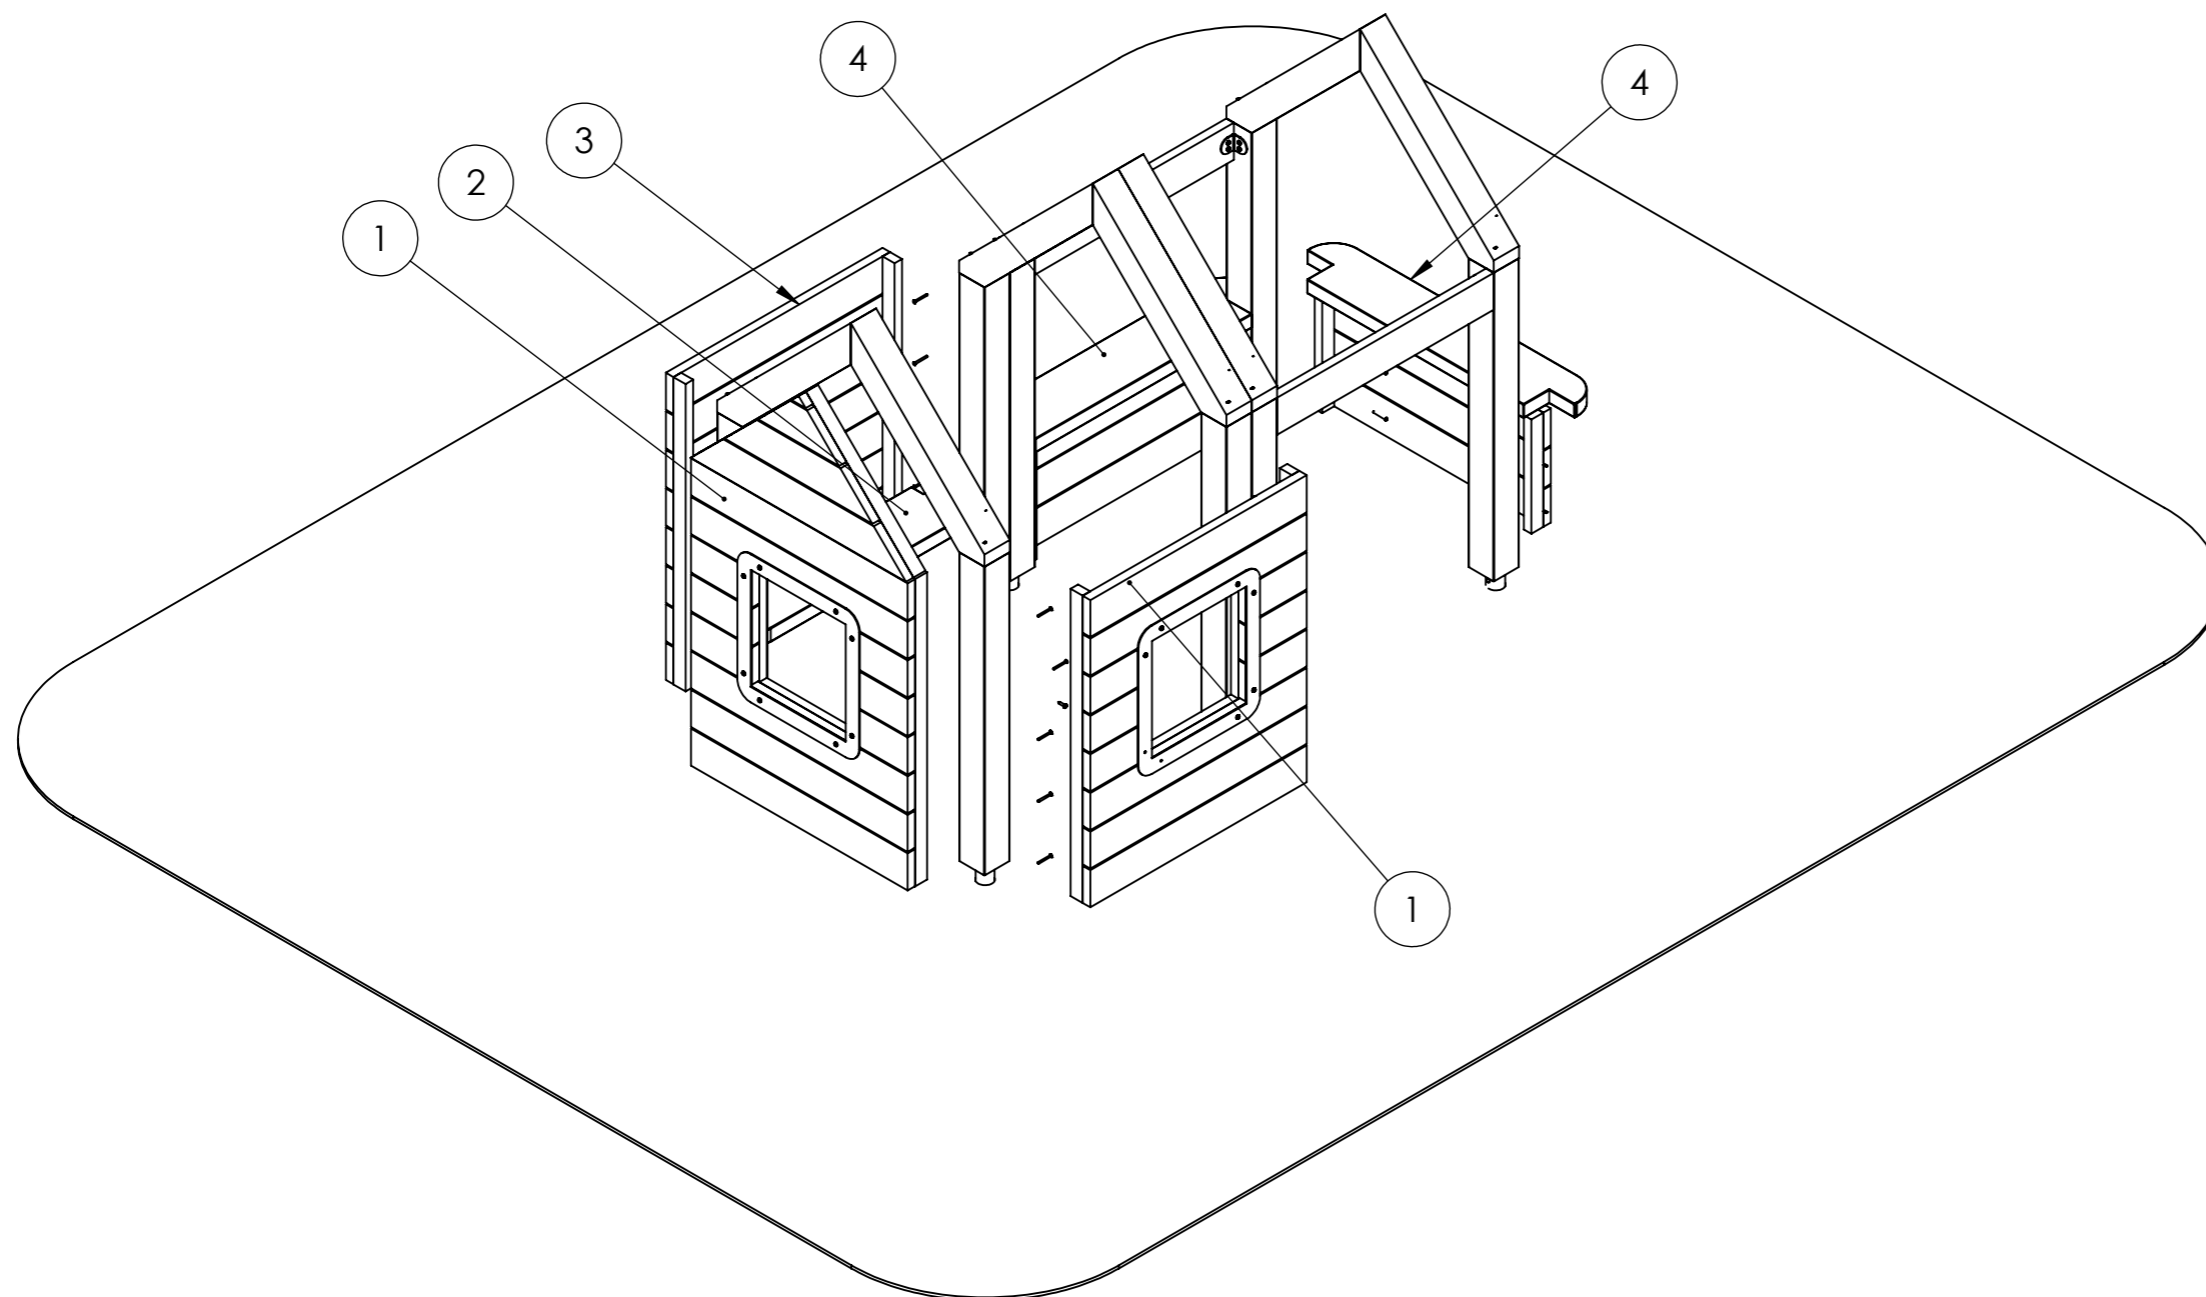

ITEM NO.	PART NUMBER	DESCRIPTION	QTY.
1	300-E-01147	Väggmodul	2
2	600-E-00096	Sittyta	1
3	300-E-01153	Väggmodul	1
4	300-E-01149	Disk, modul	2

Tillverkad i Sverige av:
Nordic Parks Sverige AB
Tunbytorpsgratan 2C
721 37 Västerås

Kontaktinformation
+4621-444 00 90
info@nordicparks.se
www.nordicparks.se

600-0002-00
Sida 9 av 14

LN

2023-06-26