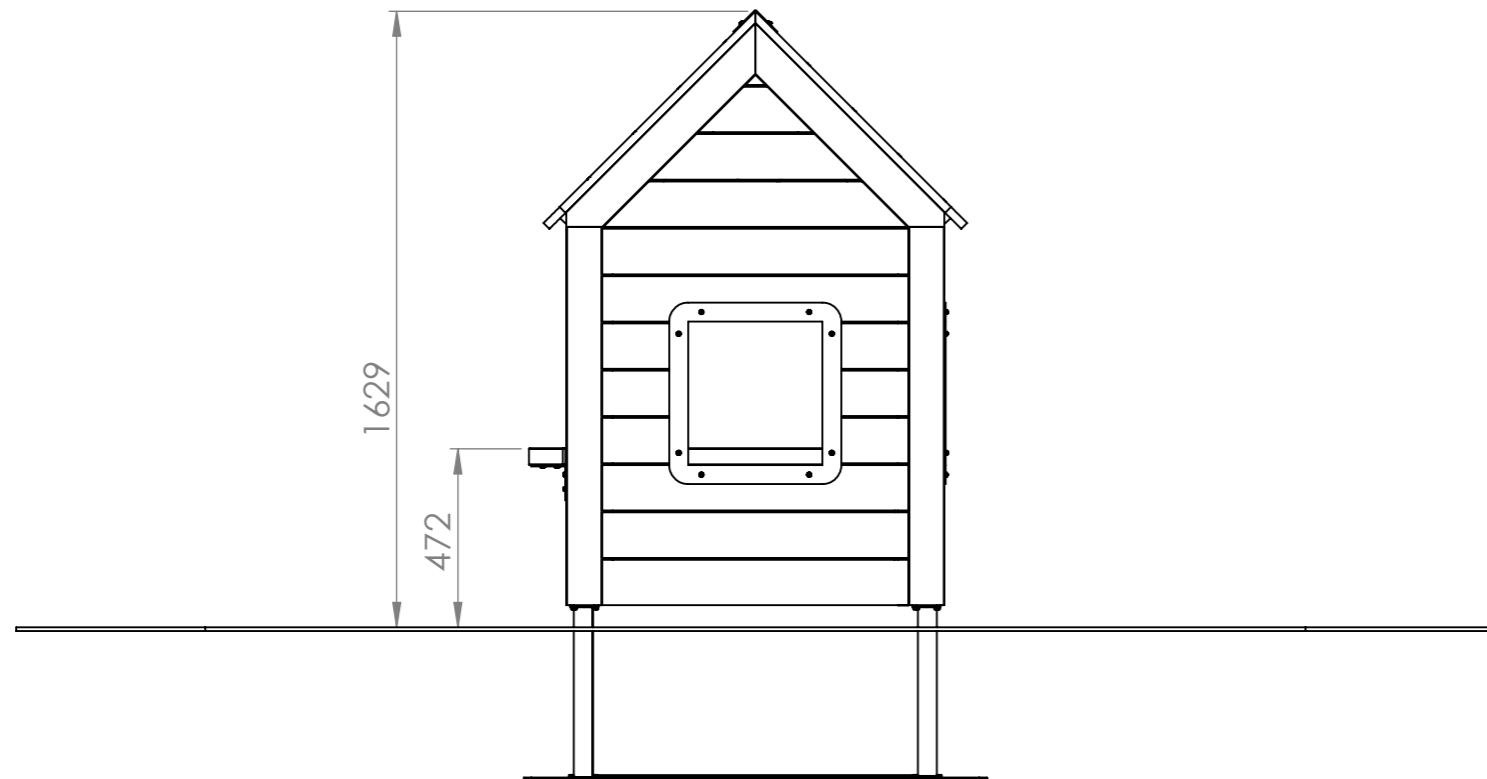

14h

Varje vecka

2-4

Varje säsong

0,6m

Tillverkad i Sverige av:
Nordic Parks Sverige AB
Tunbytorpsgatan 2C
721 37 Västerås

Kontaktinformation
+4621-444 00 90
info@nordicparks.se
www.nordicparks.se

600-0002-00
Sida 2 av 14

LN

2023-06-26