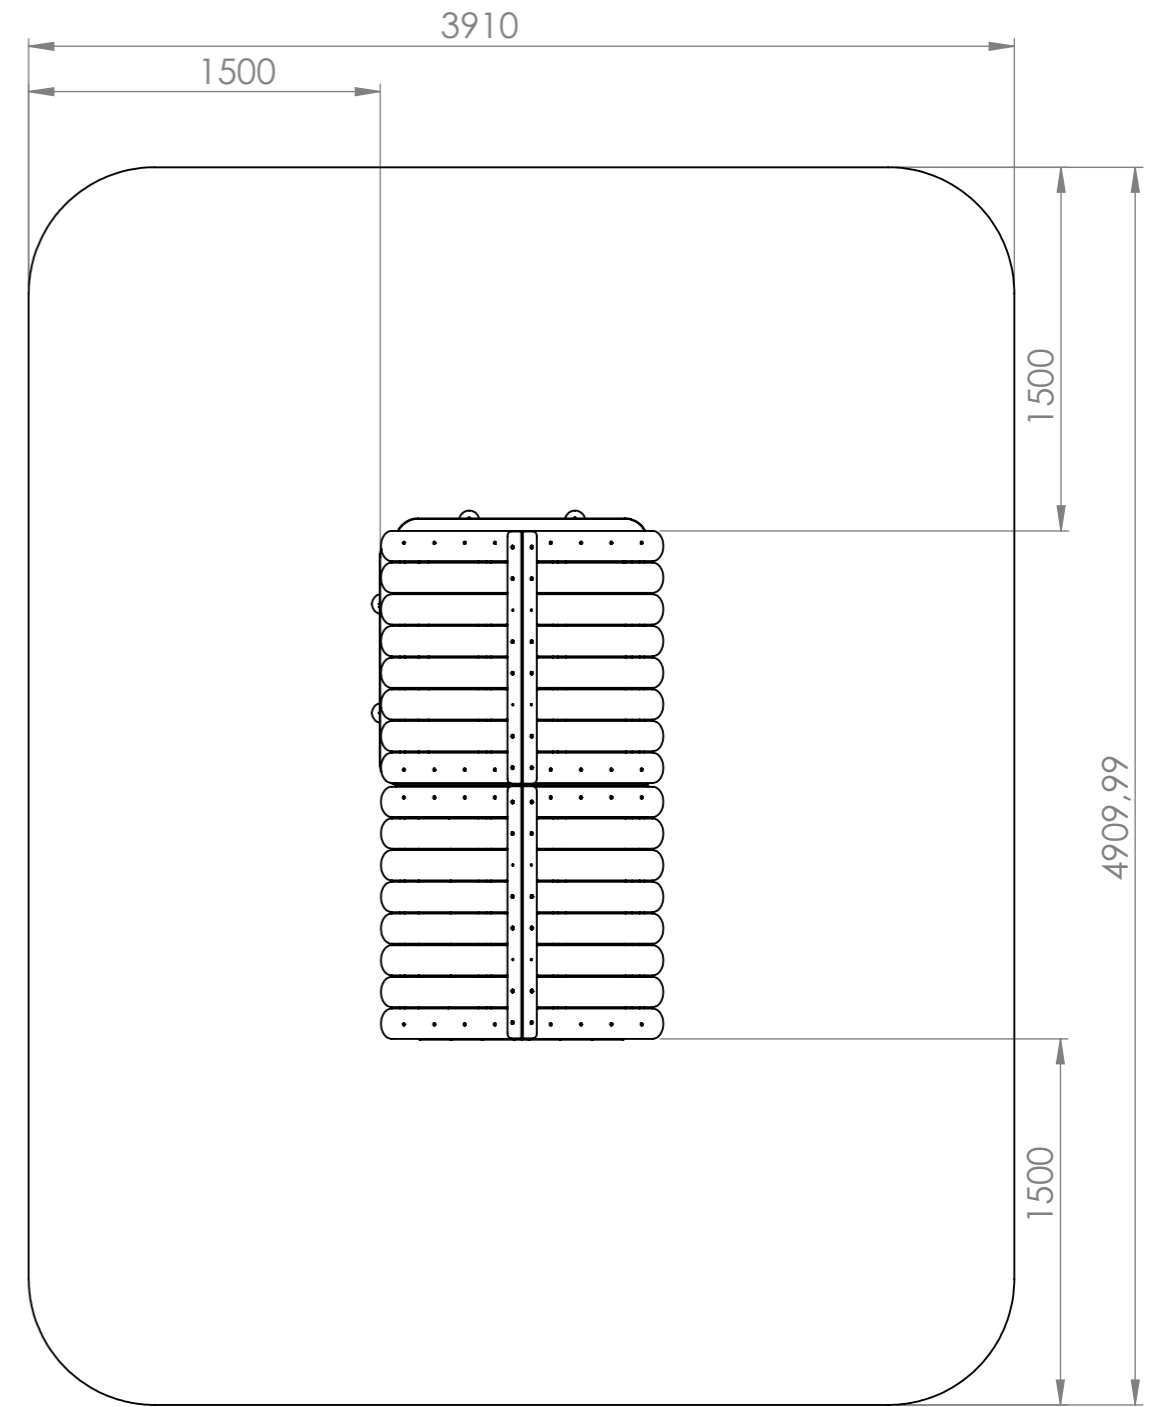

14h

Varje vecka

2-4

Varje säsong

0,6m

Tillverkad i Sverige av:
Nordic Parks Sverige AB
Tunbytorpsgatan 2C
721 37 Västerås

Kontaktinformation
+4621-444 00 90
info@nordicparks.se
www.nordicparks.se

600-0002-00
Sida 2 av 14

LN

2023-06-26