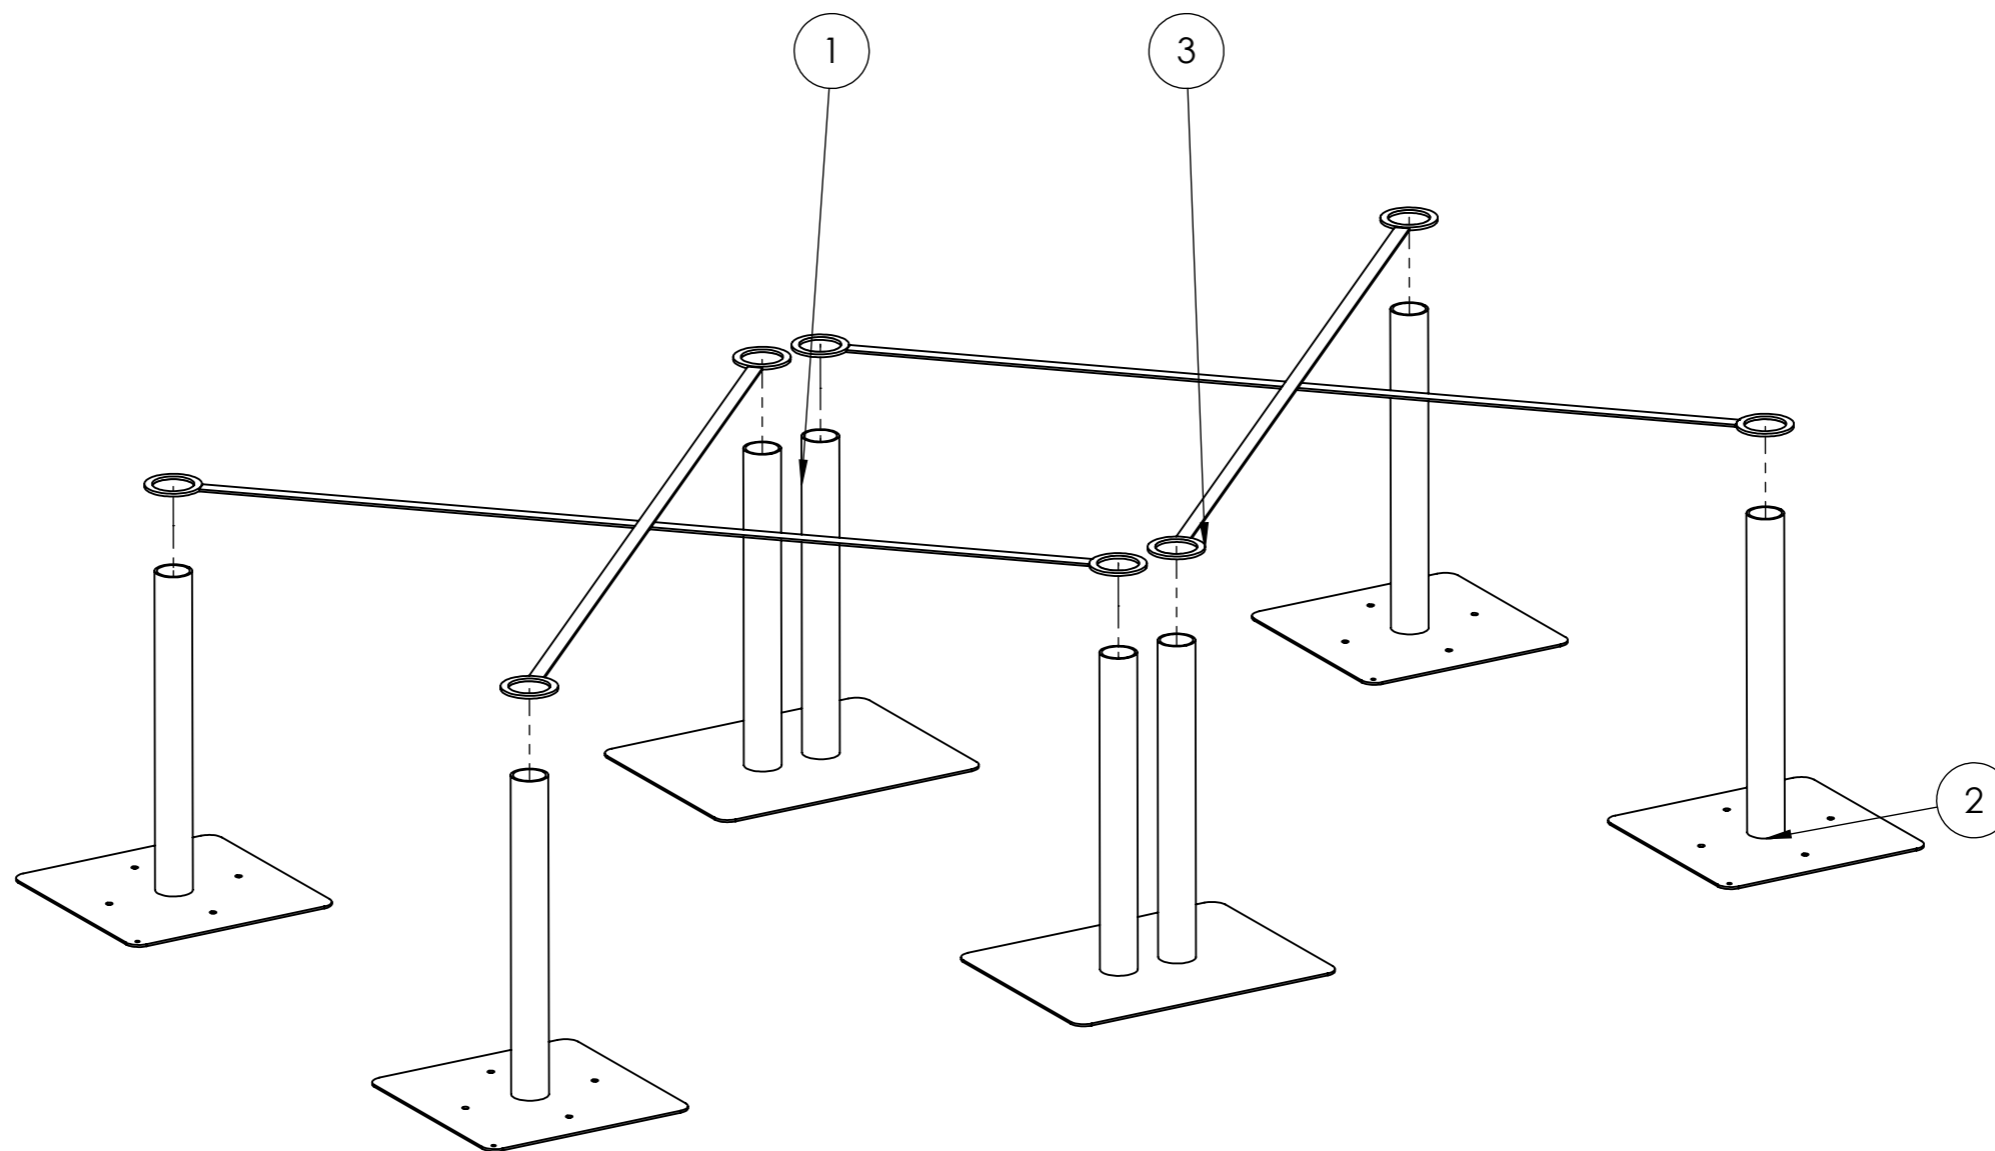

600-0002-00
 Sida 2 av 14

LN

2023-06-26

ITEM NO.	PART NUMBER	DESCRIPTION	QTY.
1	300-A-01171	Markplatta dubbel	2
2	300-A-00487	Jordankare	4
3	300-A-01139	Kryssträv, jordankare	2

Tillverkad i Sverige av:
 Nordic Parks Sverige AB
 Tunbytorpsgatan 2C
 721 37 Västerås