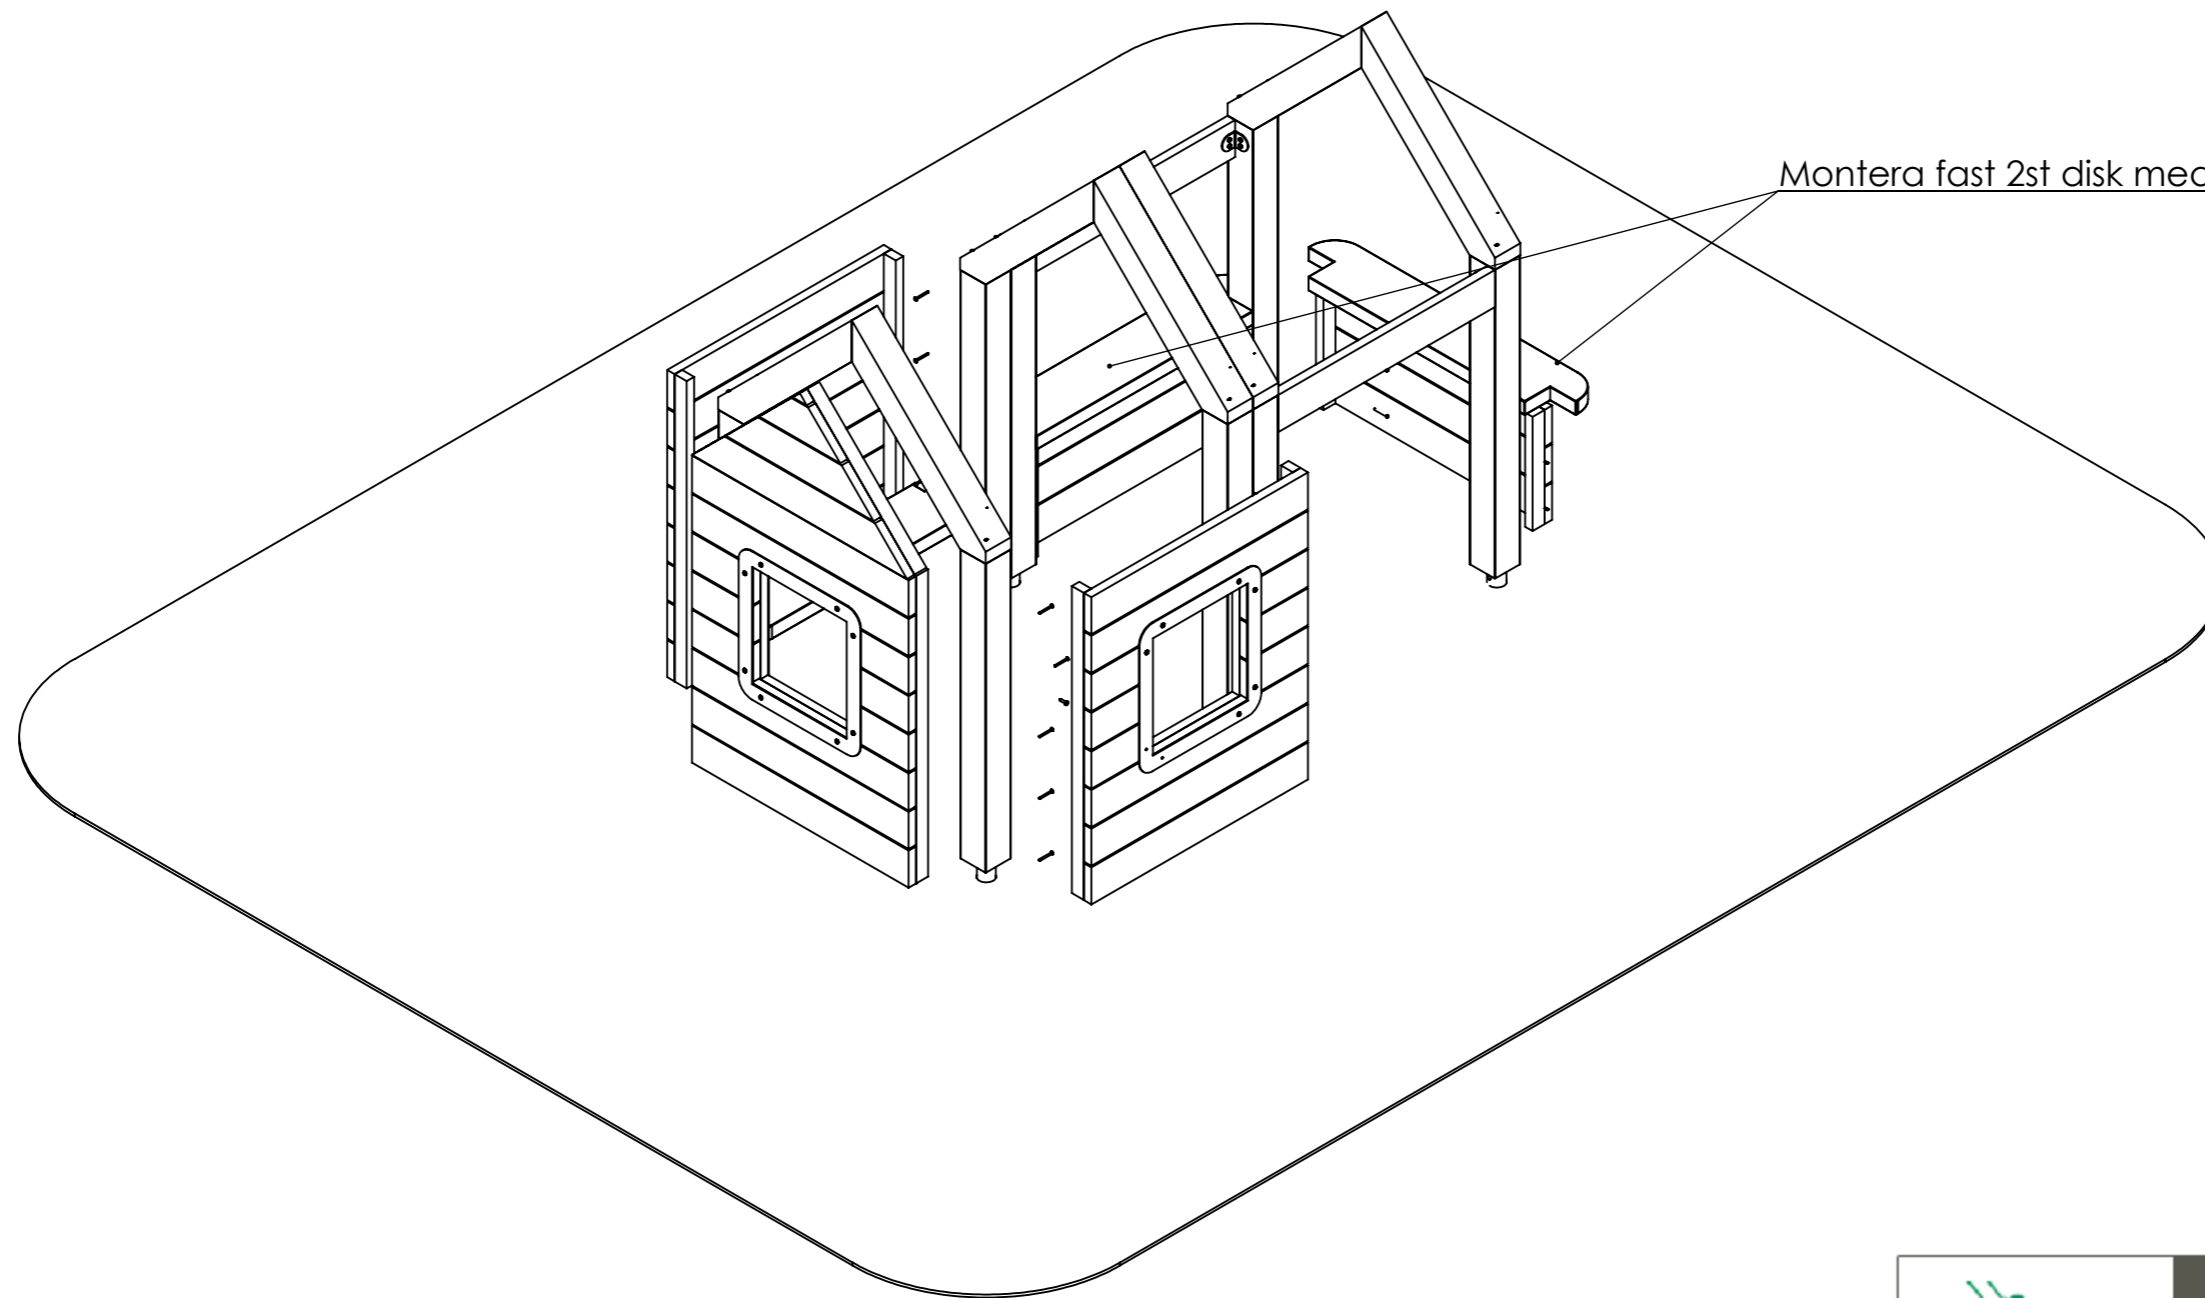

Montera fast 2st disk med 12st träskruv sänkt 5x45mm

Tillverkad i Sverige av:
Nordic Parks Sverige AB
Tunbytorpsgatan 2C
721 37 Västerås

Kontaktinformation
+4621-444 00 90
info@nordicparks.se
www.nordicparks.se

600-0002-00
Sida 10 av 14

LN

2023-06-26