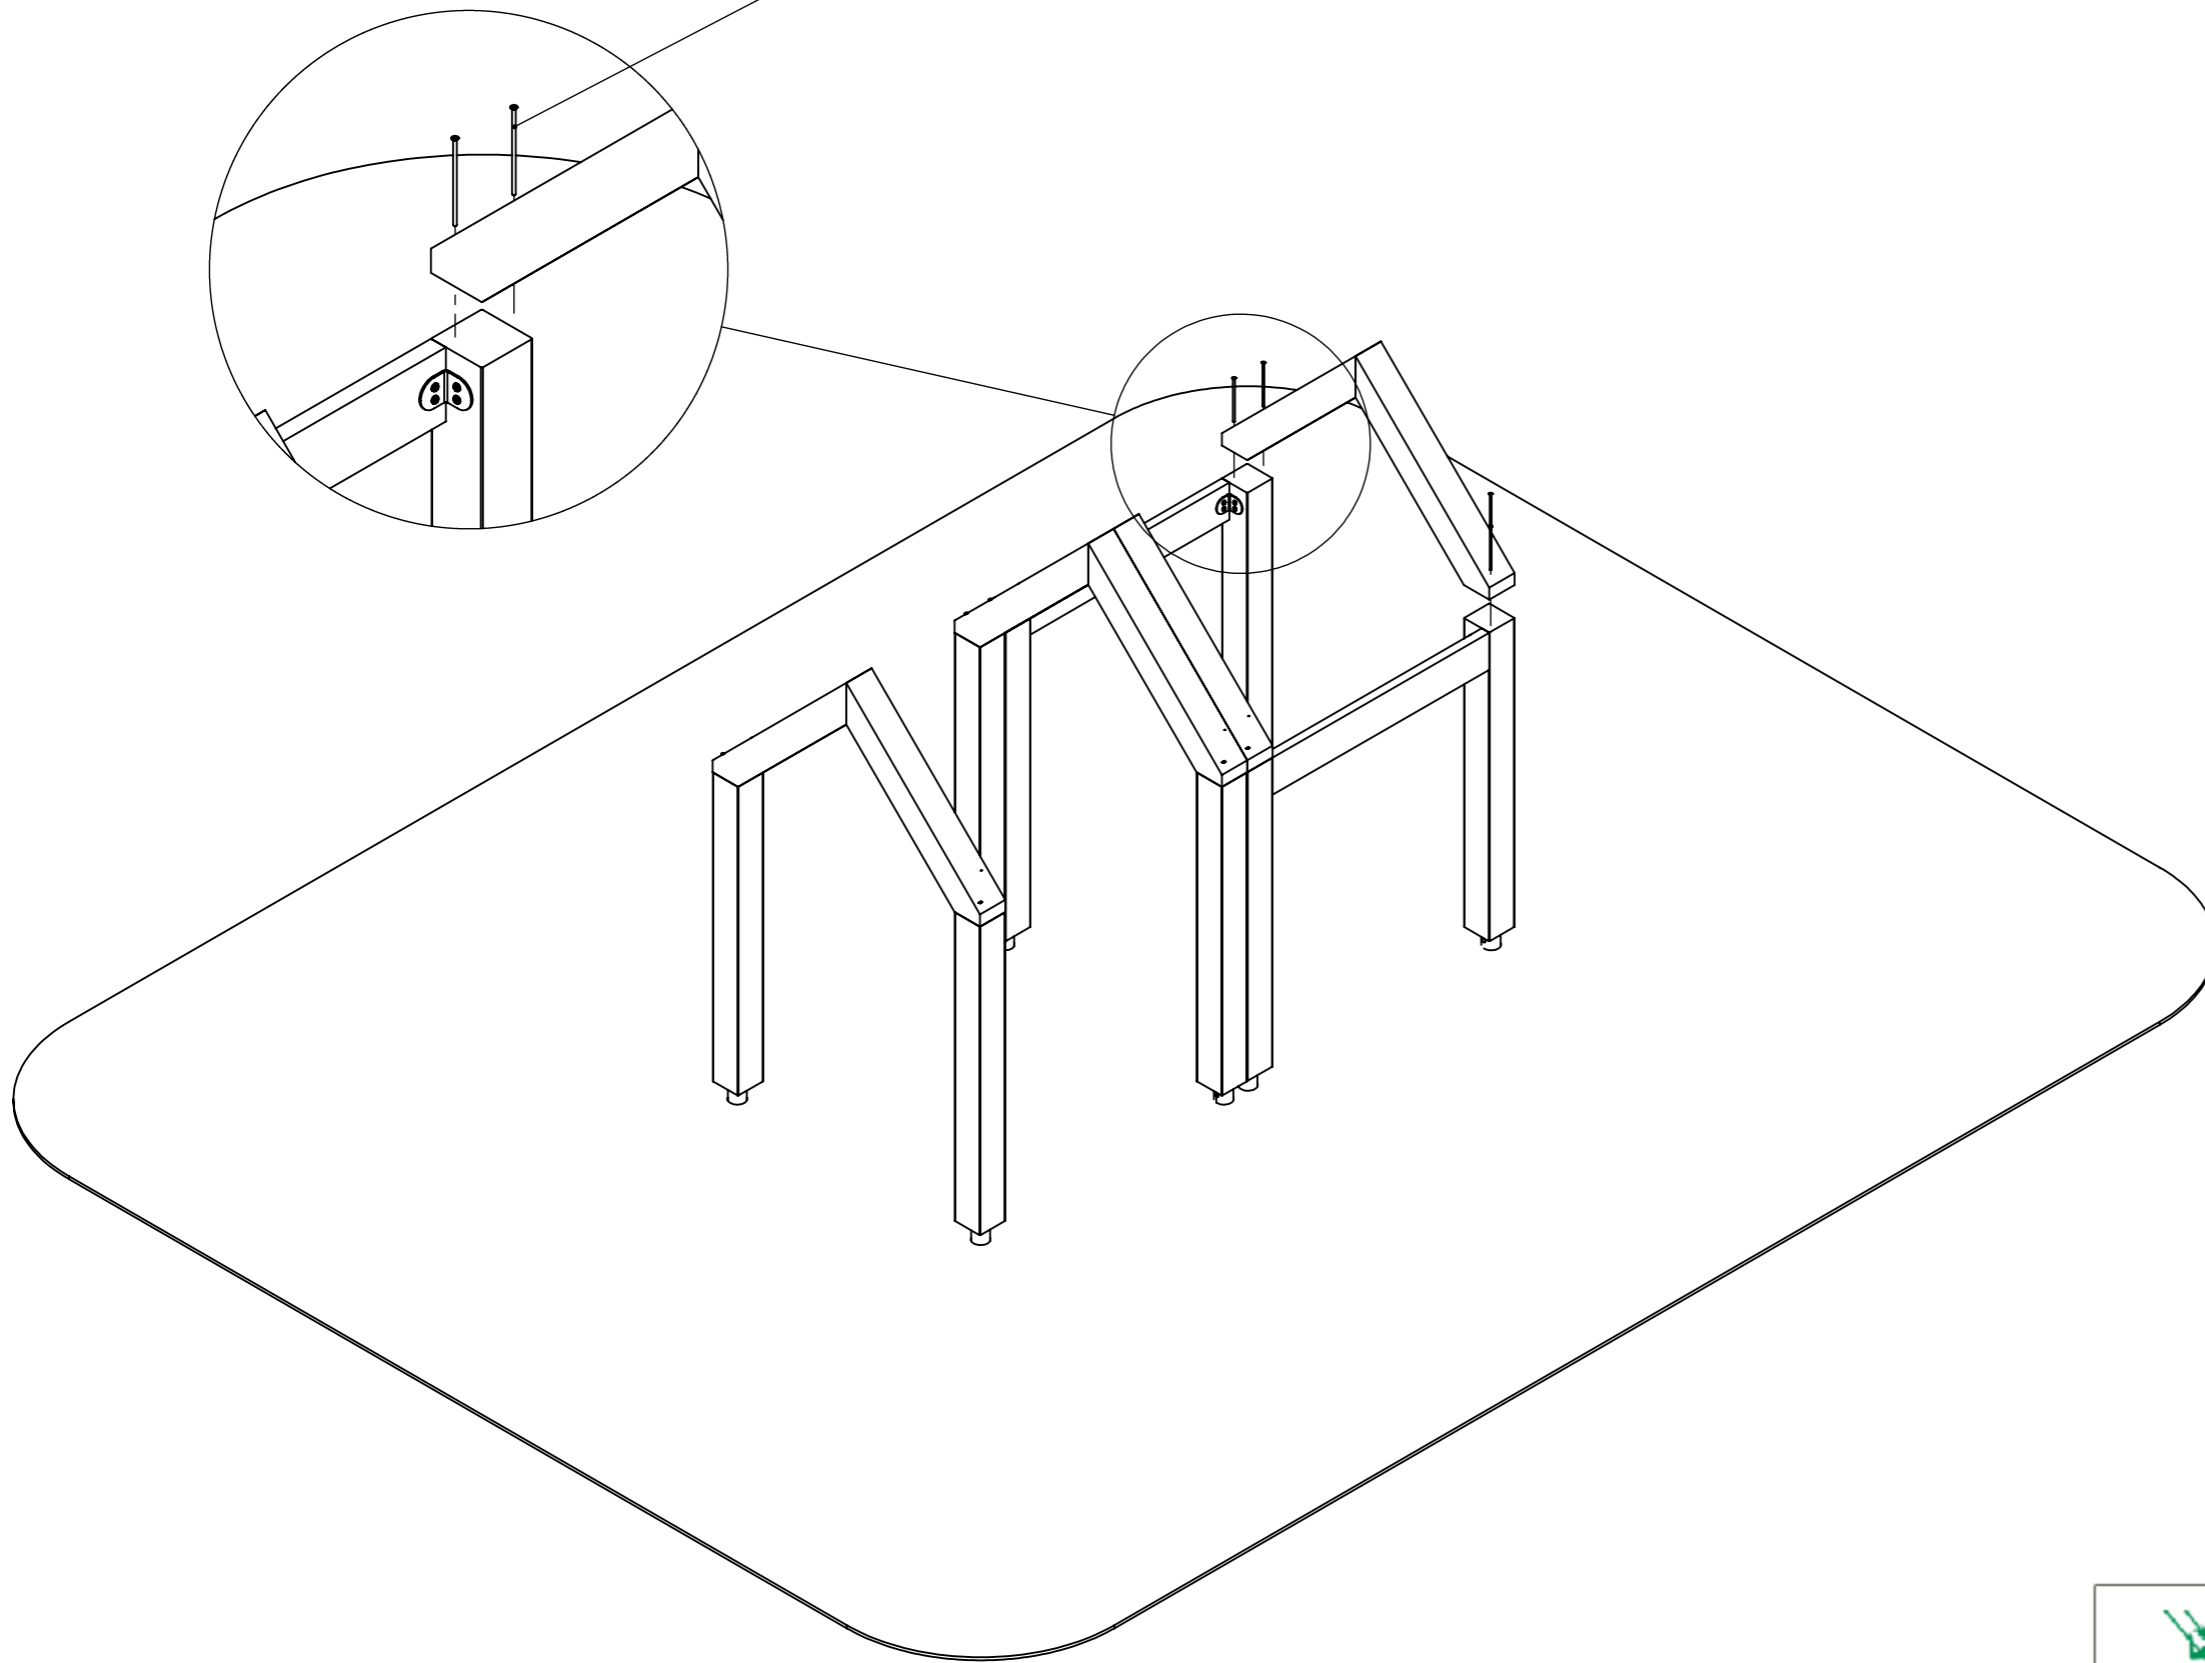

Montera fast takstolar med 20st träskruv sänkt 5x140mm

Tillverkad i Sverige av:
Nordic Parks Sverige AB
Tunbytorpsgatan 2C
721 37 Västerås

Kontaktinformation
+4621-444 00 90
info@nordicparks.se
www.nordicparks.se

600-0002-00
Sida 7 av 14

ITEM NO.	PART NUMBER	DESCRIPTION	QTY.
1	TFT06140UTV	Träskruv sänkt 5x140	16
2	300-E-01144	Takstol Sadel	4

LN

2023-06-26