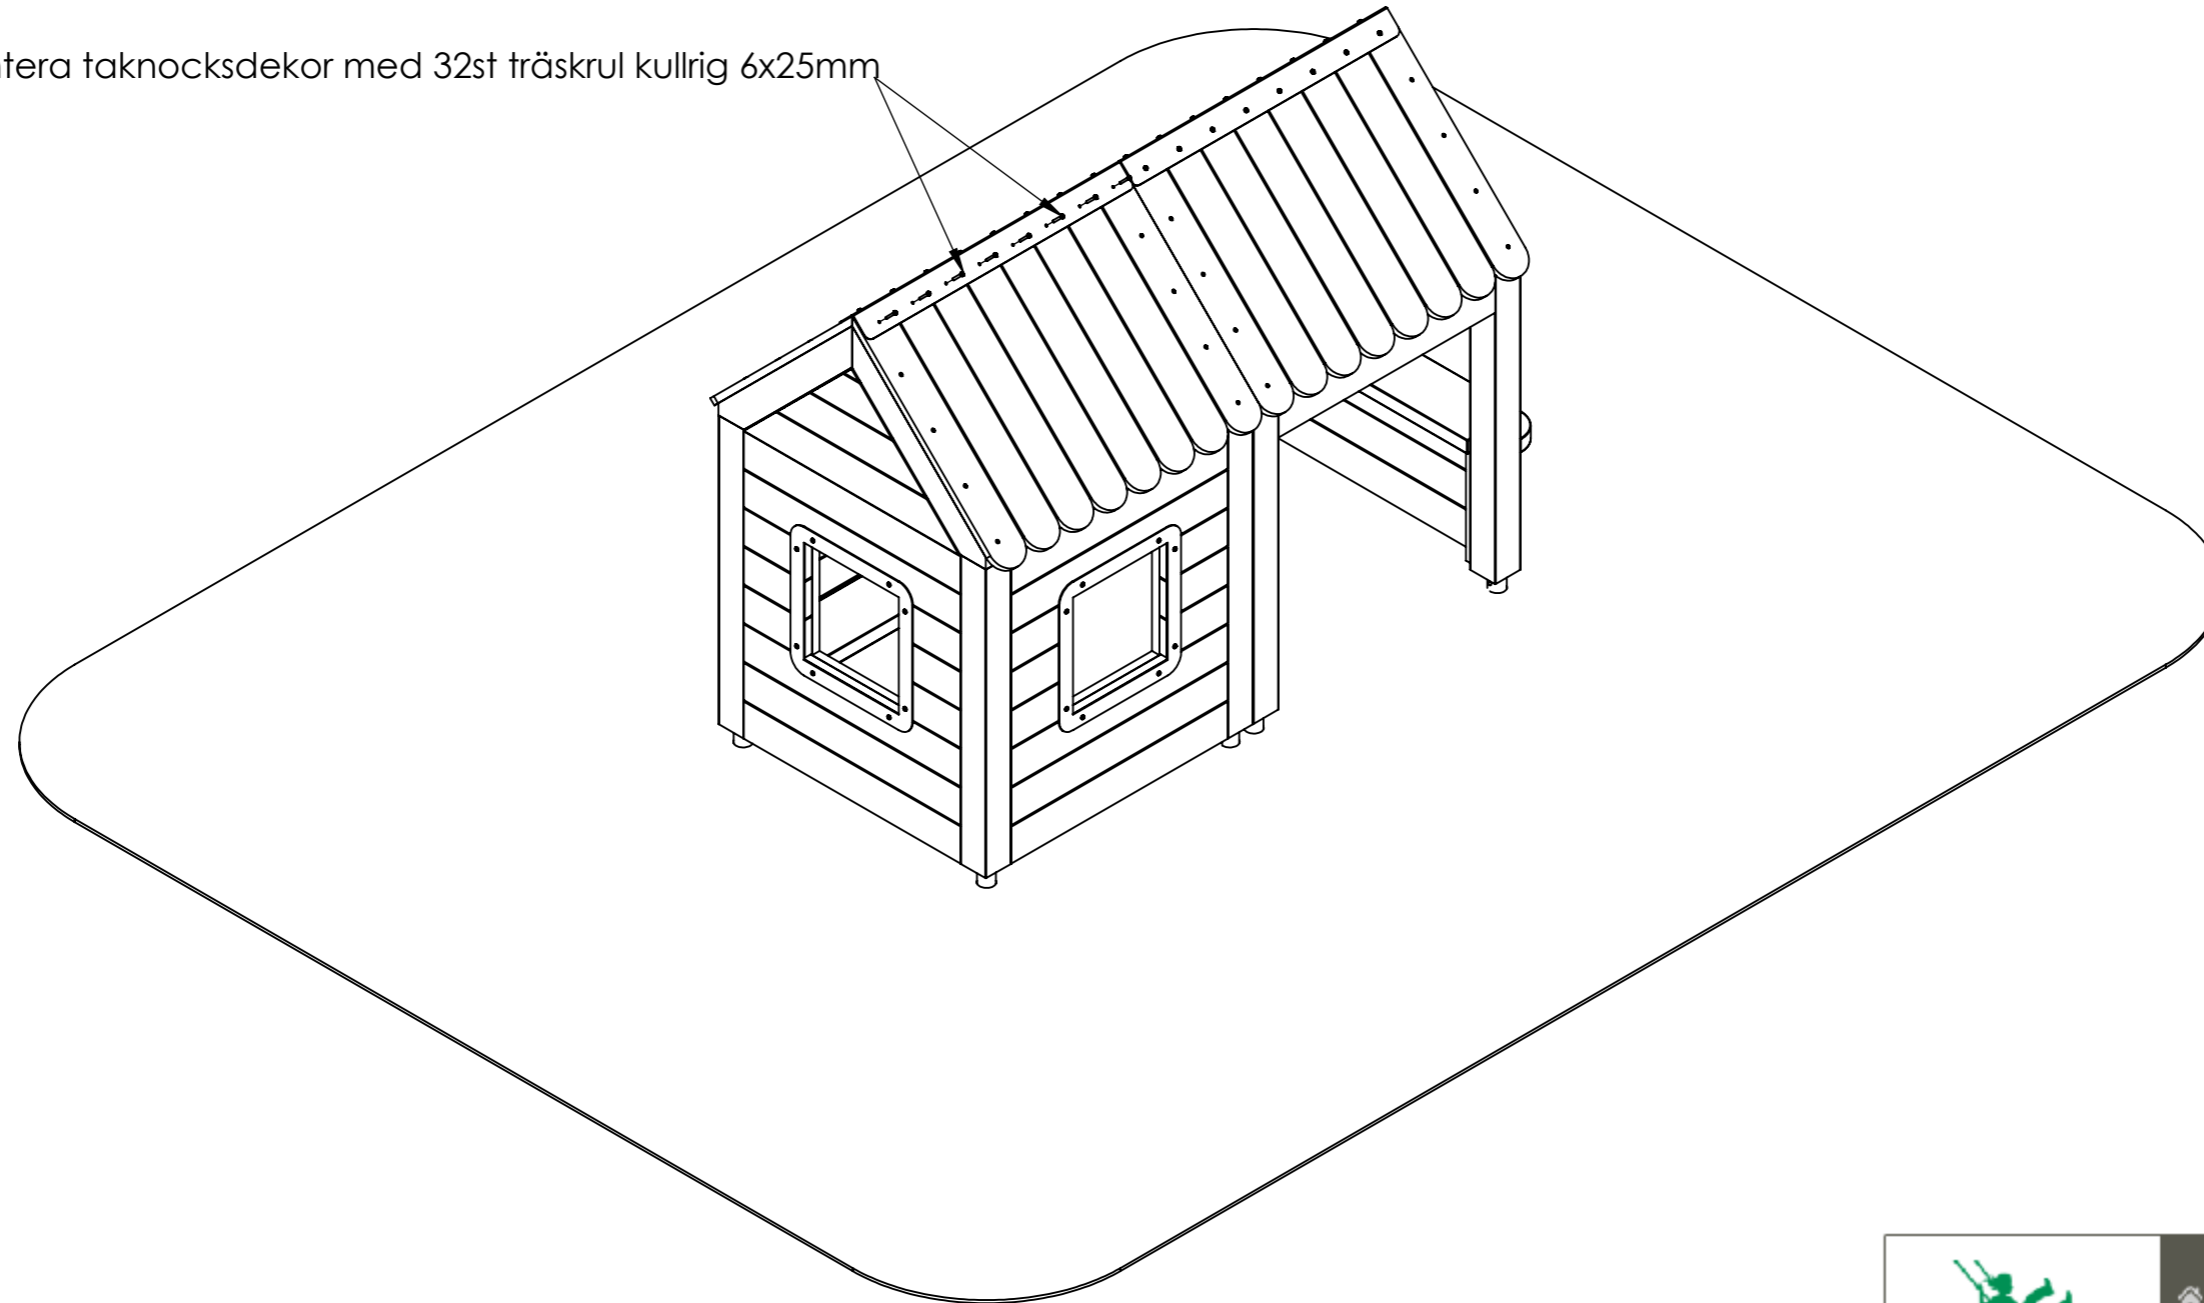

Montera taknocksdekor med 32st träskrul kullrig 6x25mm

Tillverkad i Sverige av:
Nordic Parks Sverige AB
Tunbytorpsgatan 2C
721 37 Västerås

Kontaktinformation
+4621-444 00 90
info@nordicparks.se
www.nordicparks.se

600-0002-00
Sida 14 av 14

LN

2023-06-26