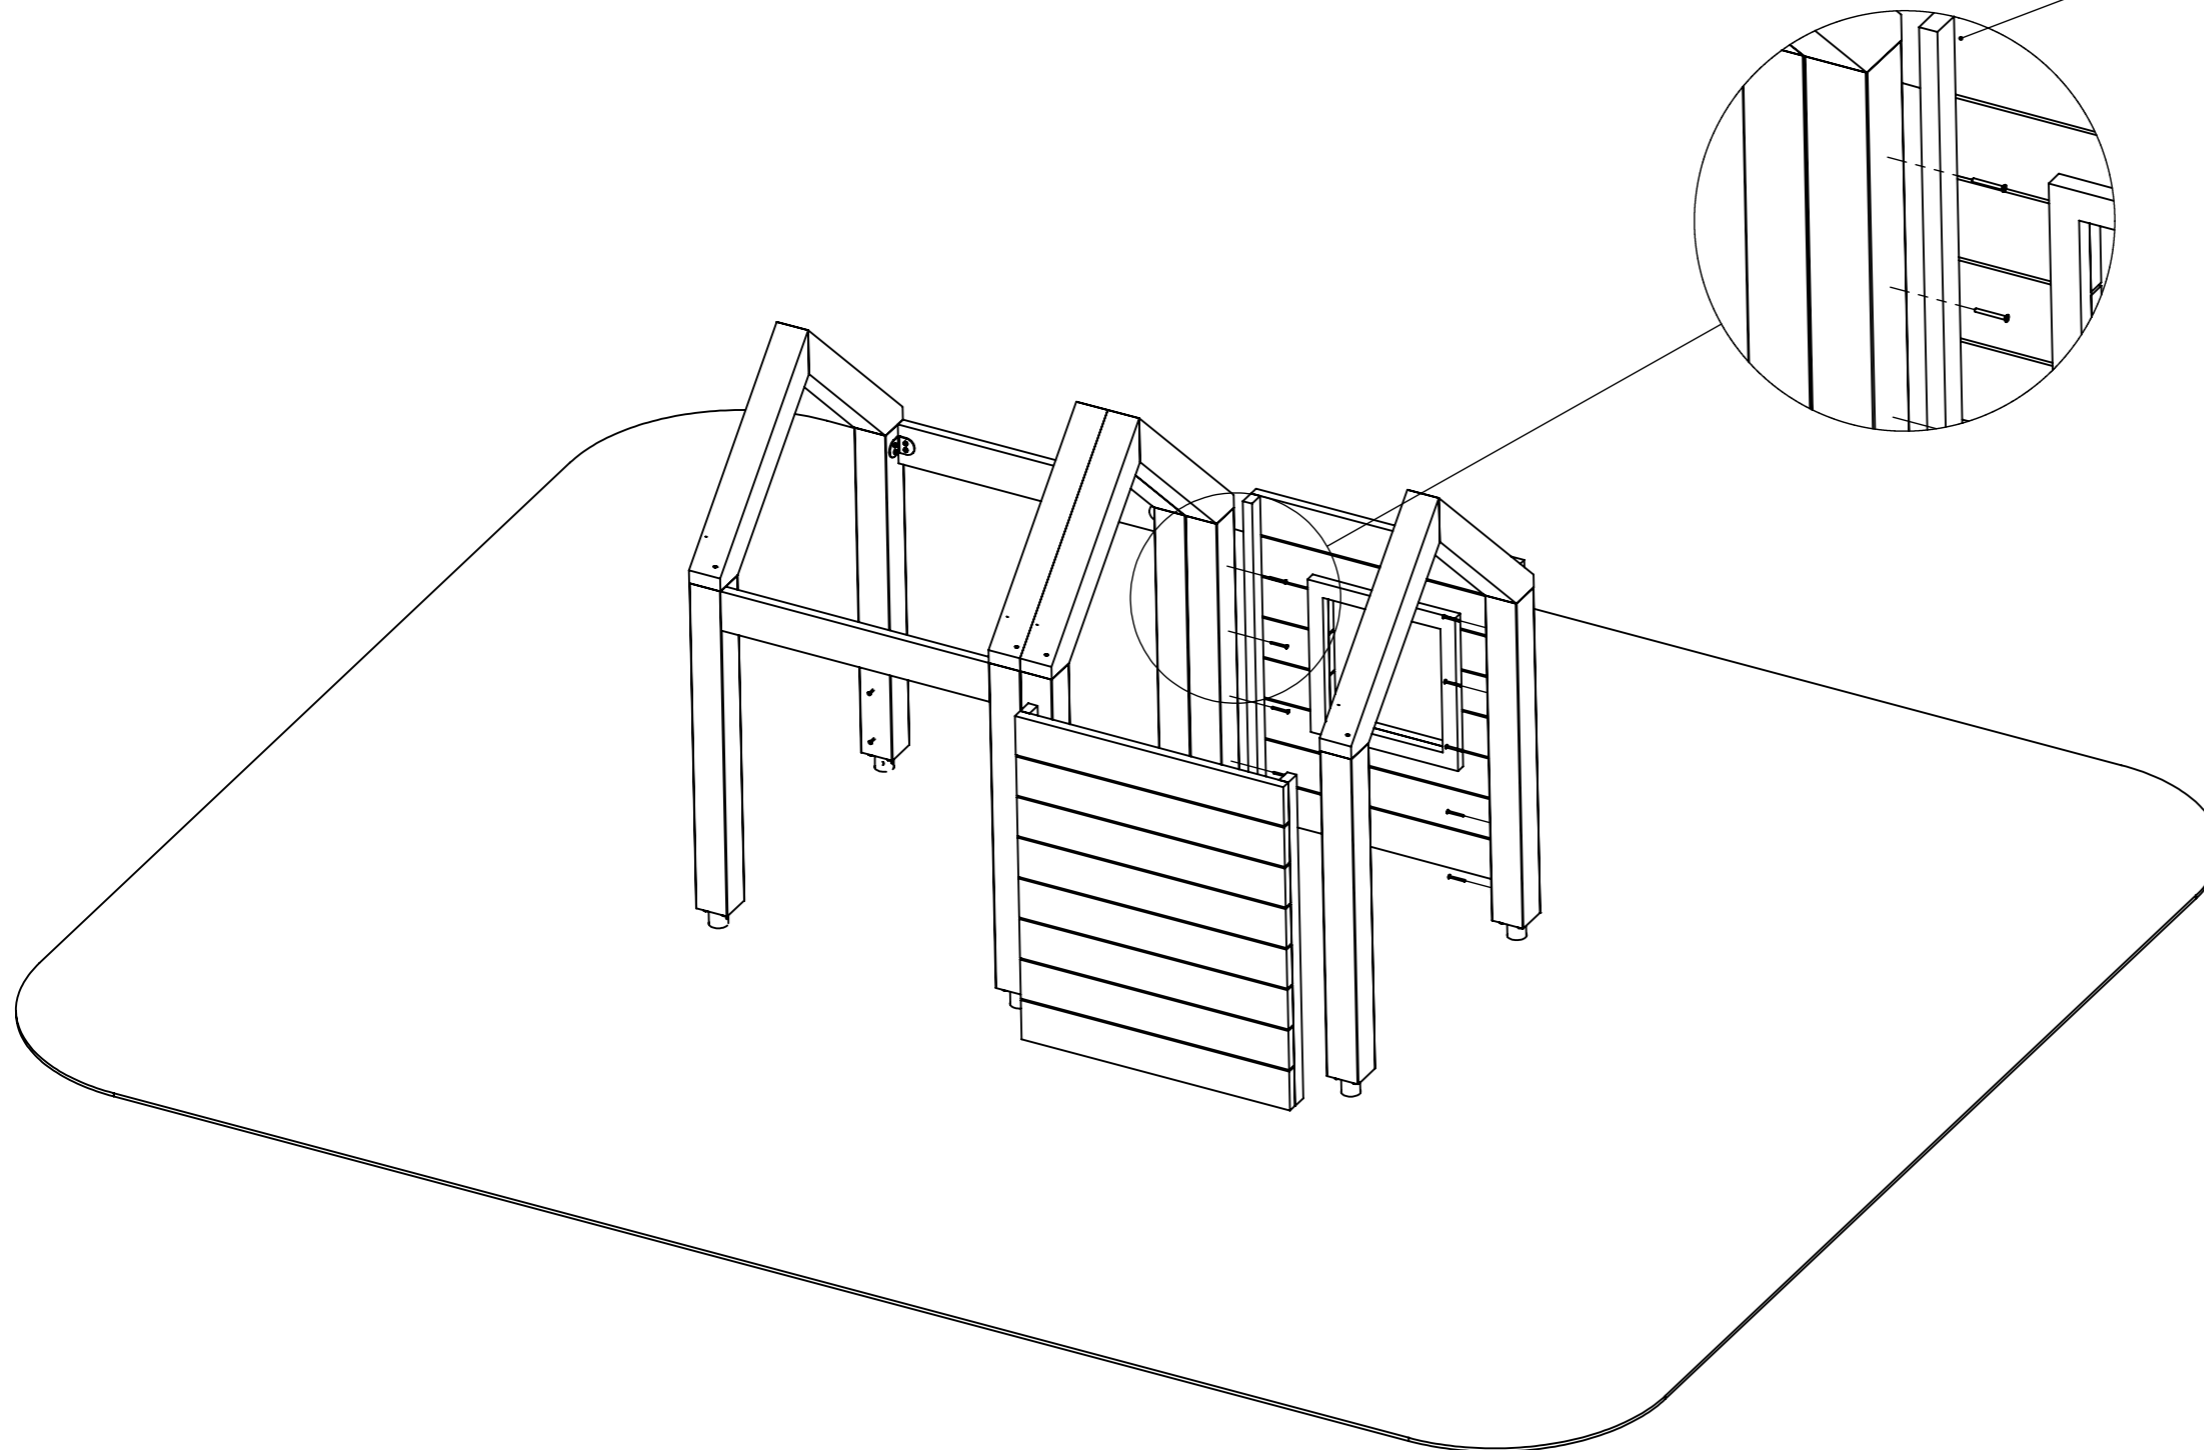

LN

2023-06-26

Montera fast väggmodul fönster och väggmodul med 20st 5x45 träskruv sänkt

Tillverkad i Sverige av:
Nordic Parks Sverige AB
Tunbytorpsgatan 2C
721 37 Västerås

Kontaktinformation
+4621-444 00 90
info@nordicparks.se
www.nordicparks.se