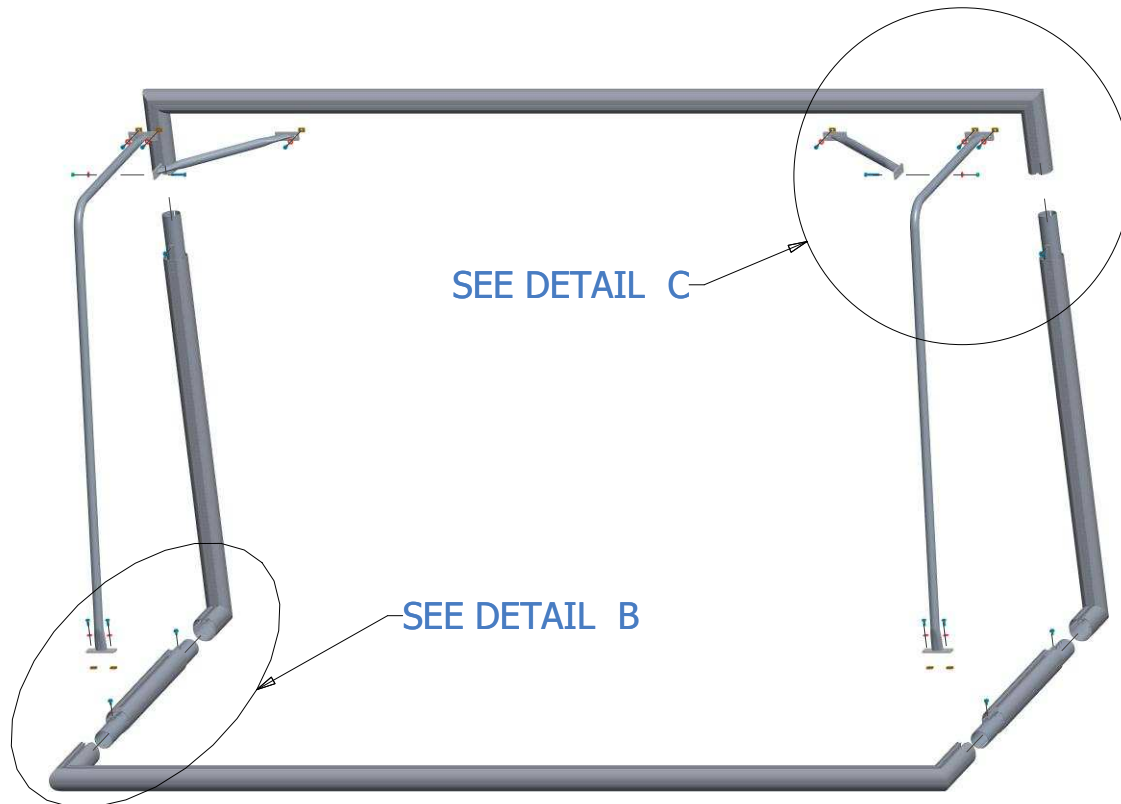

## Portabla fotbollsmål

2 / 4

Delar	Antal	Dimension	
<b>1</b>	<b>2 x</b>	M8 x 45	
<b>2</b>	<b>2 x</b>	M8	
<b>3</b>	<b>6 x</b>	M8 x 12	
<b>4</b>	<b>10 x</b>	M8	
<b>5</b>	<b>10 x</b>	M8 x 18	
<b>6</b>	<b>12 x</b>	M8	