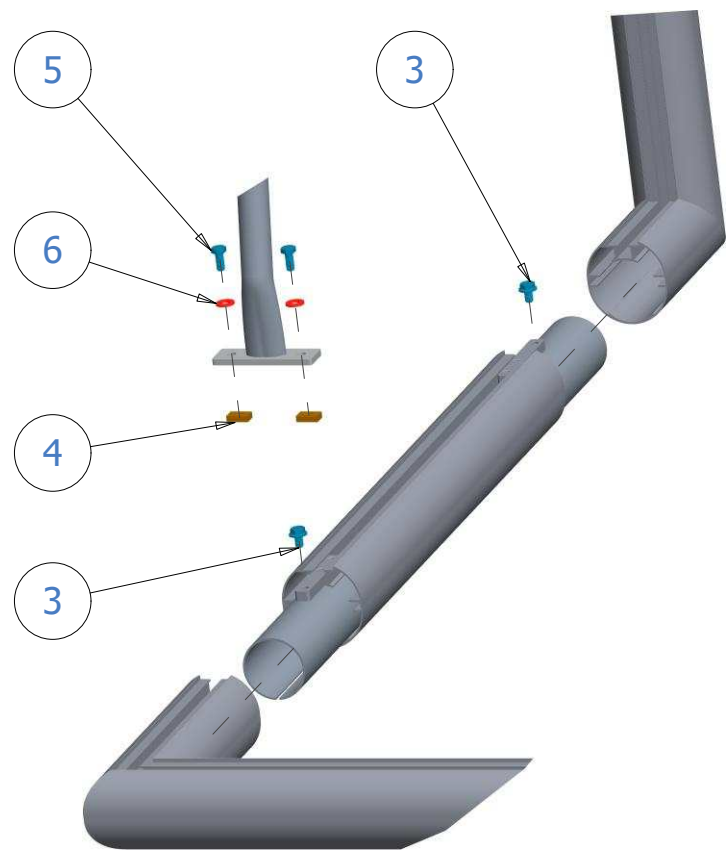

Portabla fotbollsmål

3 / 4

DETAIL B