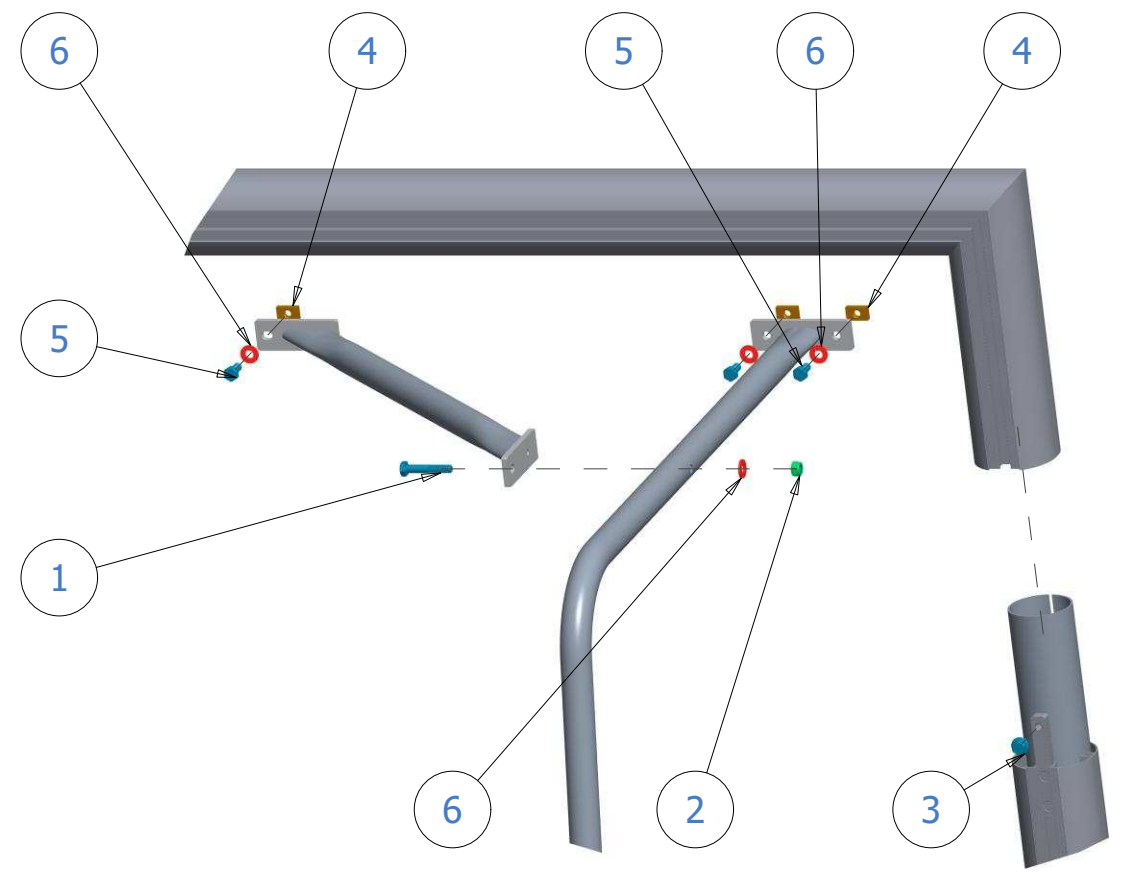

Portabla fotbollsmål

3 / 4

DETAIL C