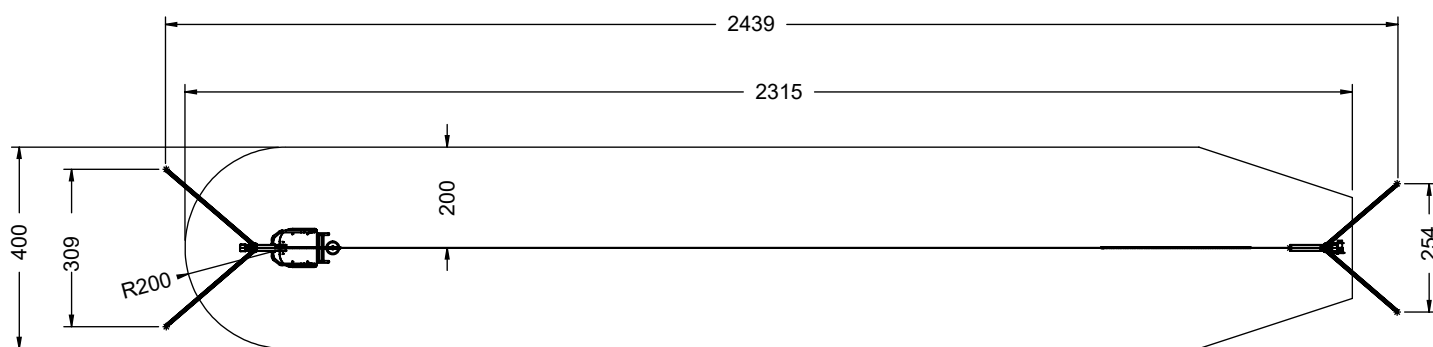

[cm]

vinci  
play

20 m

30 m

40 m

[cm]

vinci  
play

20m

30m

40m

[cm]

vinci  
play

x4   
 3h   
   
 48h   
 x8 0,22 m<sup>3</sup>

vinci play

[cm]

420A  
x1

E107

7

E107

[cm]

vinci play

V001

Part No:  
000000-  
00000

000000-00000