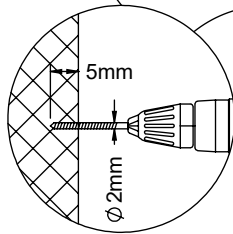

E107

7

E107

[cm]

vinci play

V001

Part No:  
000000-  
00000

000000-00000