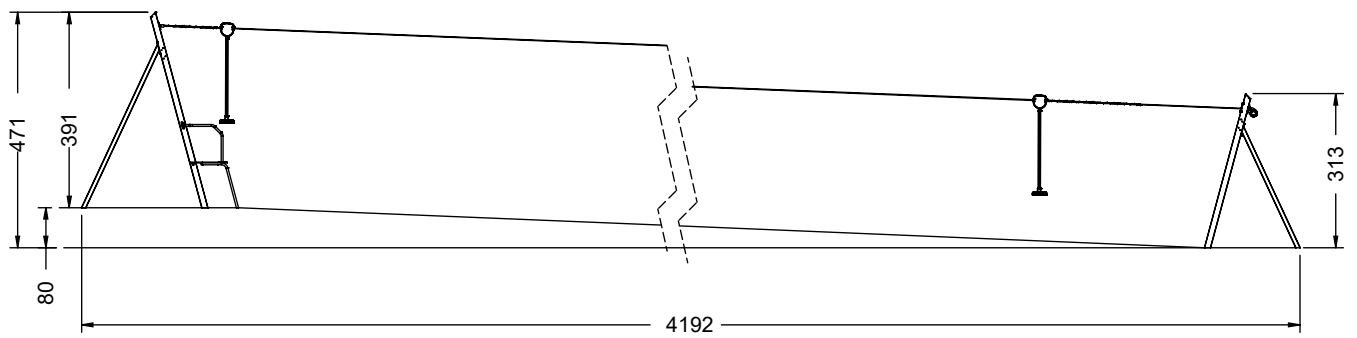

20 m

30 m

40 m

[cm]

vinci
play