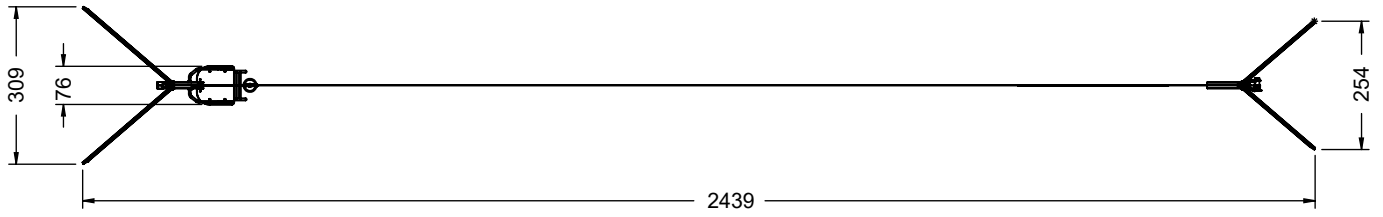

# 0420

v012  
26.01.2021  
D. P.  
[cm]

vinci  
play

[cm]

vinci  
play

20 m

30 m

40 m

[cm]

vinci  
play

20 m

30 m

40 m

[cm]

vinci  
play

20m

30m

40m

[cm]

vinci  
play

x4   
 3h   
   
 48h   
 x8 0,22 m<sup>3</sup>

vinci play

[cm]

420A  
x1

E107

7

E107

[cm]

vinci play

V001

Part No:  
000000-  
00000

000000-00000