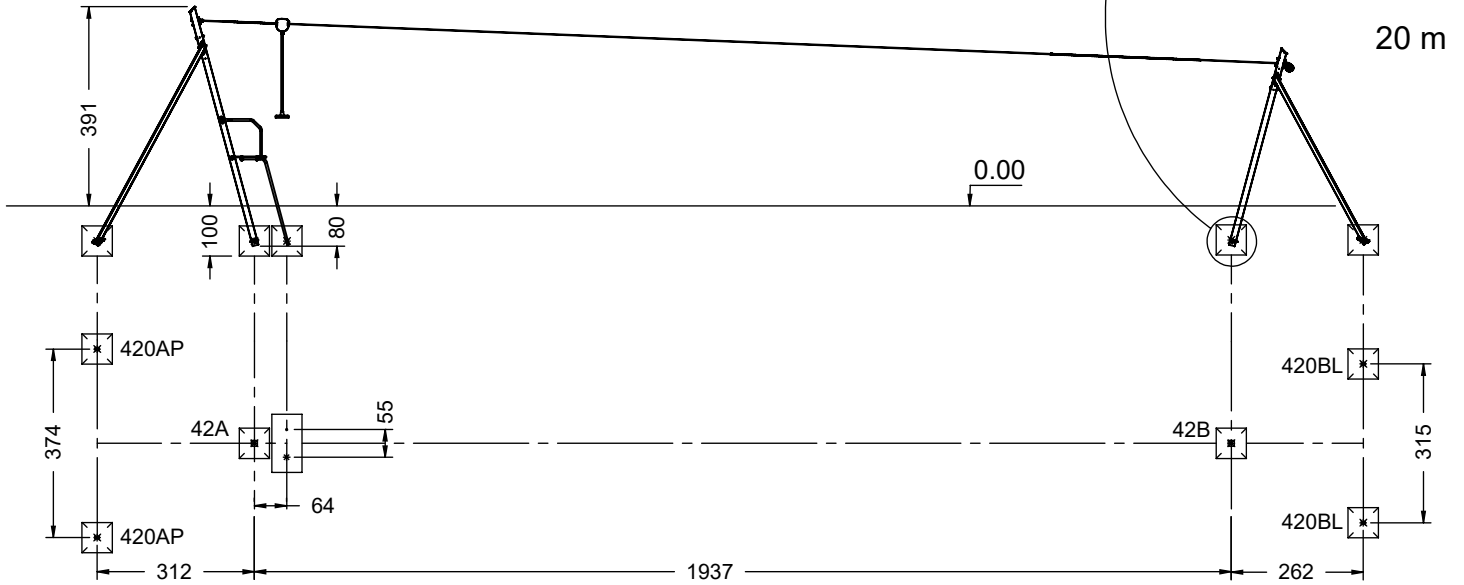

30m

40m

[cm]

vinci  
play

x4   
 3h   
   
 48h   
 x8 0,22 m<sup>3</sup>

vinci play

[cm]

420A  
x1