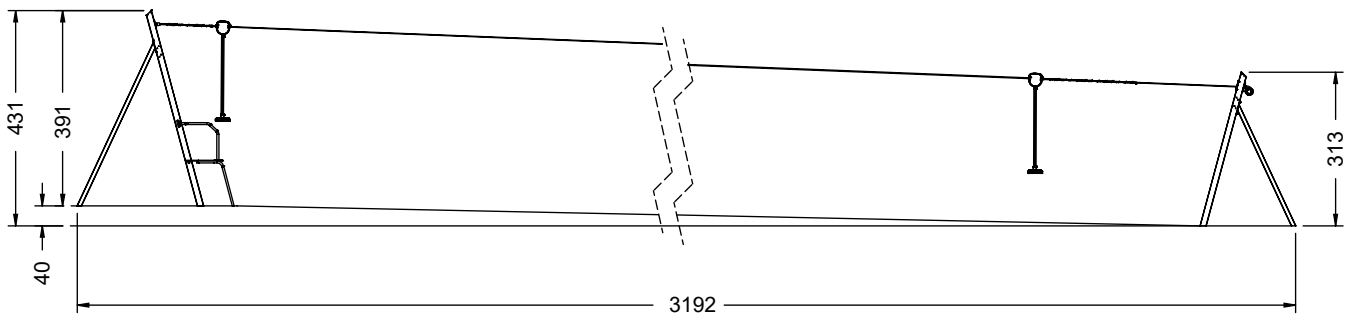

20 m

30 m

40 m

[cm]

vinci
play