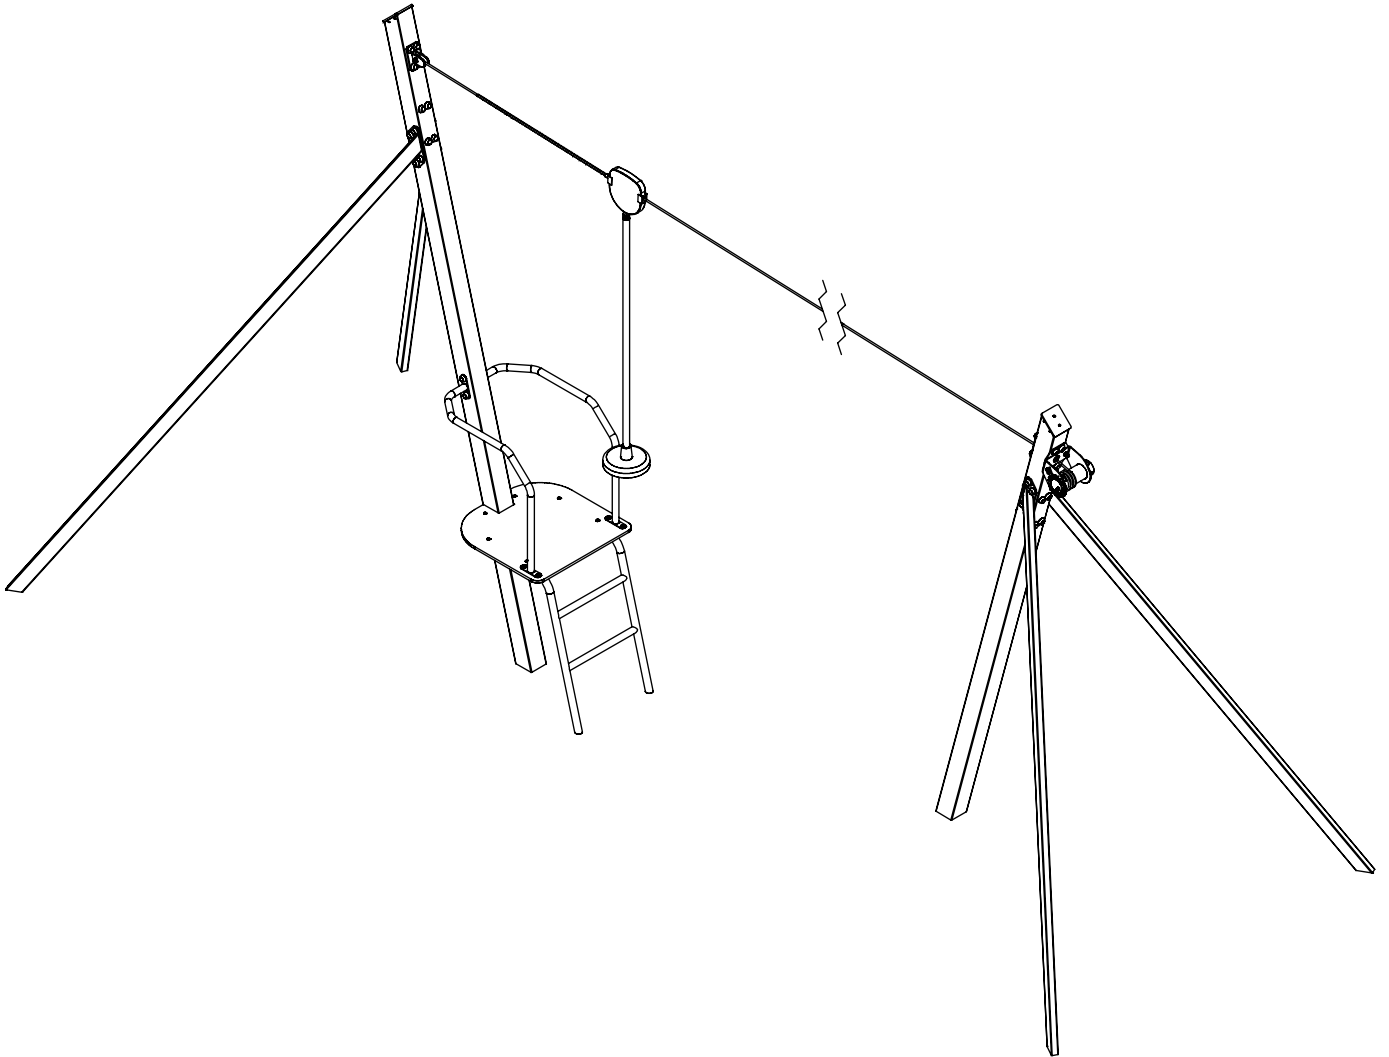

# 0420

v012  
26.01.2021  
D. P.  
[cm]

vinci  
play

[cm]

vinci  
play

20 m

30 m

40 m

[cm]

vinci  
play

20 m

30 m

40 m

[cm]

vinci  
play

20m

30m

40m

[cm]

vinci  
play

x4   
 3h   
   
 48h   
 x8 0,22 m<sup>3</sup>

vinci play

[cm]

420A  
x1

E107

7

E107

[cm]

vinci play

V001

Part No:  
000000-  
00000

000000-00000