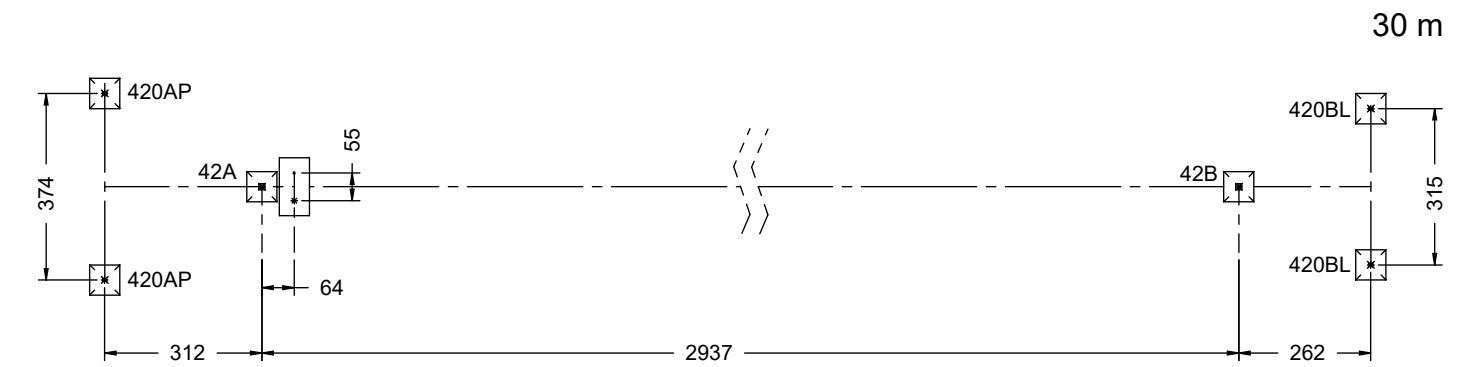

30m

40m

[cm]

vinci  
play

x4   
 3h   
   
 48h   
 x8 0,22 m<sup>3</sup>

vinci play

[cm]

420A  
x1