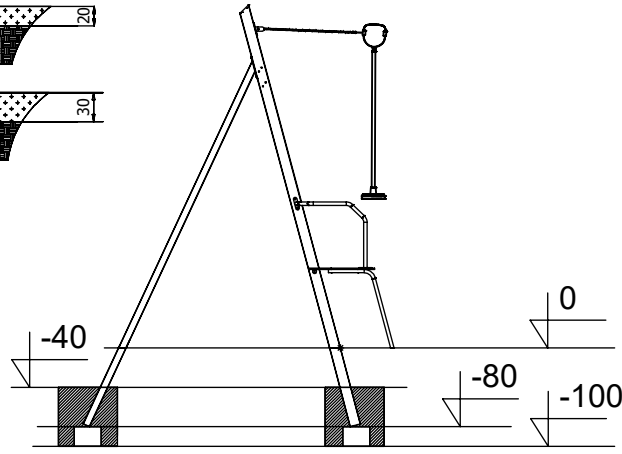

30m

40m

[cm]

vinci  
play

x4   
 3h   
   
 48h   
 x8 0,22 m<sup>3</sup>

vinci play

[cm]

420A  
x1