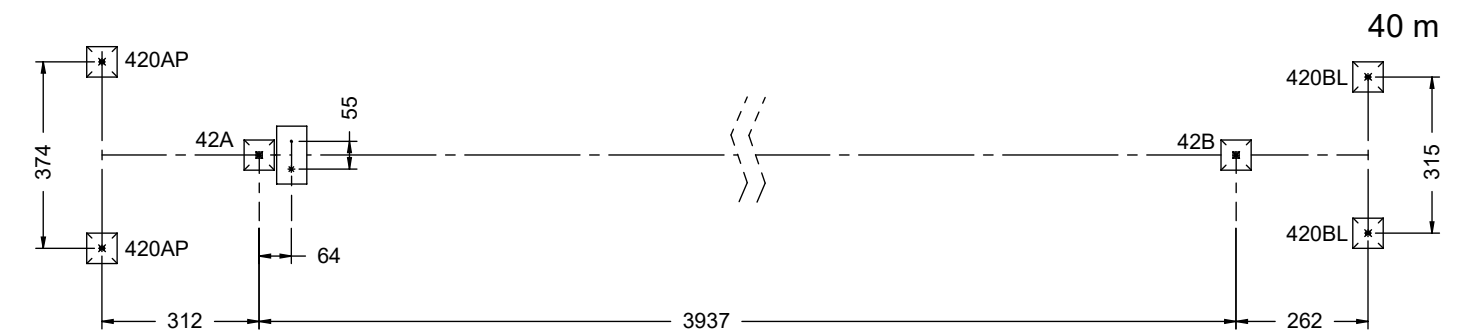

30m

40m

[cm]

vinci  
play

x4   
 3h   
   
 48h   
 x8 0,22 m<sup>3</sup>

vinci play

[cm]

420A  
x1