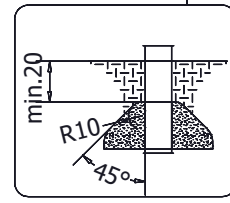

WD 1434

[cm]
v1/25.04.18
I.D.

play
vinci

	PANELS		PLATFORMS	
	HDPE	HPL	PLYWOOD	HPL
AN112 8x50 x60			1x (779015) WD28	1x (789015) WD29
	1x (779010) WD33	1x (789010) WD34	1x WD74	1x WD75
	1x WD19	1x WD20	1x WD72	1x WD73
		1x (CE7) WD25	1x (CL7) WD26	

A 227 cm

	PLYWOOD	HPL
1x	WD74	WD75
1x	WD72	WD73

-	HDPE	HPL
1x	WD19	WD20

-	PLYWOOD	HPL
1x	WD28	WD29

play
vinci

-	PLYWOOD	HPL
1x	(CE7) WD25	(CL7) WD26

-	HDPE	HPL
1x	WD33	WD34

V001