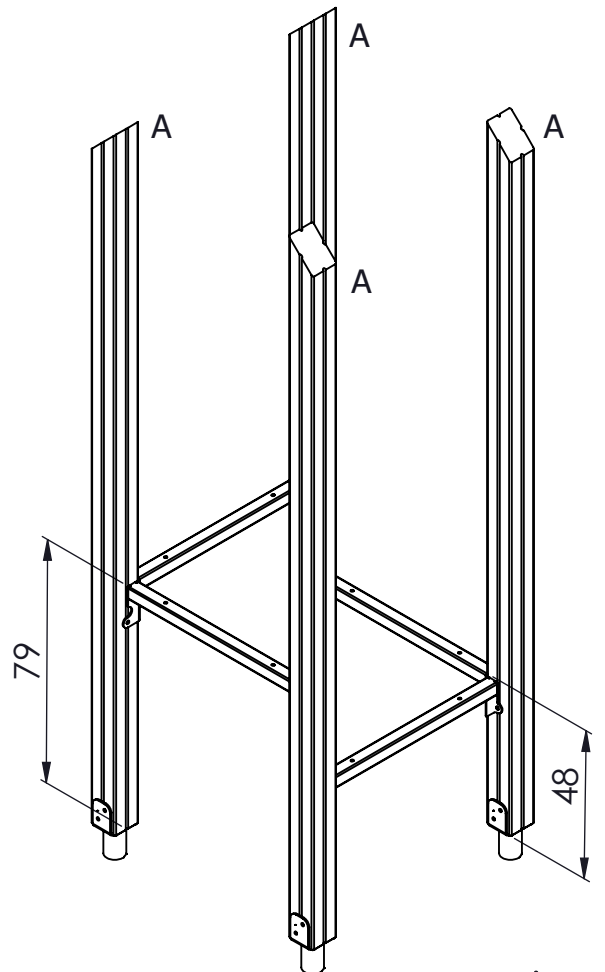

WD 1434

[cm]
v1/25.04.18
I.D.

play
vinci

	PANELS		PLATFORMS	
	HDPE	HPL	PLYWOOD	HPL
AN112 8x50 x60			1x (779015) WD28	1x (789015) WD29
	1x (779010) WD33	1x (789010) WD34	1x WD74	1x WD75
	1x WD19	1x WD20	1x WD72	1x WD73
		1x (CE7) WD25	1x (CL7) WD26	

A 227 cm

	PLYWOOD	HPL
1x	WD74	WD75
1x	WD72	WD73

-	HDPE	HPL
1x	WD19	WD20

-	PLYWOOD	HPL
1x	WD28	WD29

play
vinci

-	PLYWOOD	HPL
1x	(CE7) WD25	(CL7) WD26

-	HDPE	HPL
1x	WD33	WD34

V001