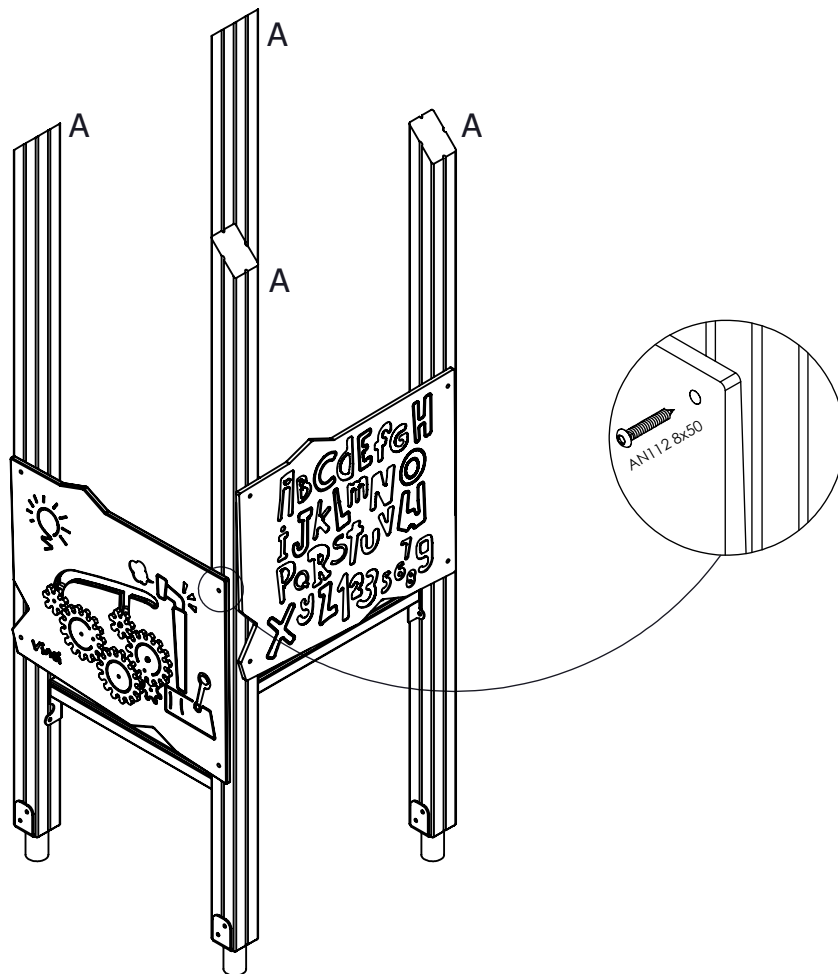

WD 1434

[cm]
v1/25.04.18
I.D.

play
vinci

	PANELS		PLATFORMS	
	HDPE	HPL	PLYWOOD	HPL
AN112 8x50 x60			1x (779015) WD28	1x (789015) WD29
	1x (779010) WD33	1x (789010) WD34	1x WD74	1x WD75
	1x WD19	1x WD20	1x WD72	1x WD73
		1x (CE7) WD25	1x (CL7) WD26	

A 227 cm

	PLYWOOD	HPL
1x	WD74	WD75
1x	WD72	WD73

-	HDPE	HPL
1x	WD19	WD20

-	PLYWOOD	HPL
1x	WD28	WD29

play
vinci

-	PLYWOOD	HPL
1x	(CE7) WD25	(CL7) WD26

-	HDPE	HPL
1x	WD33	WD34

V001