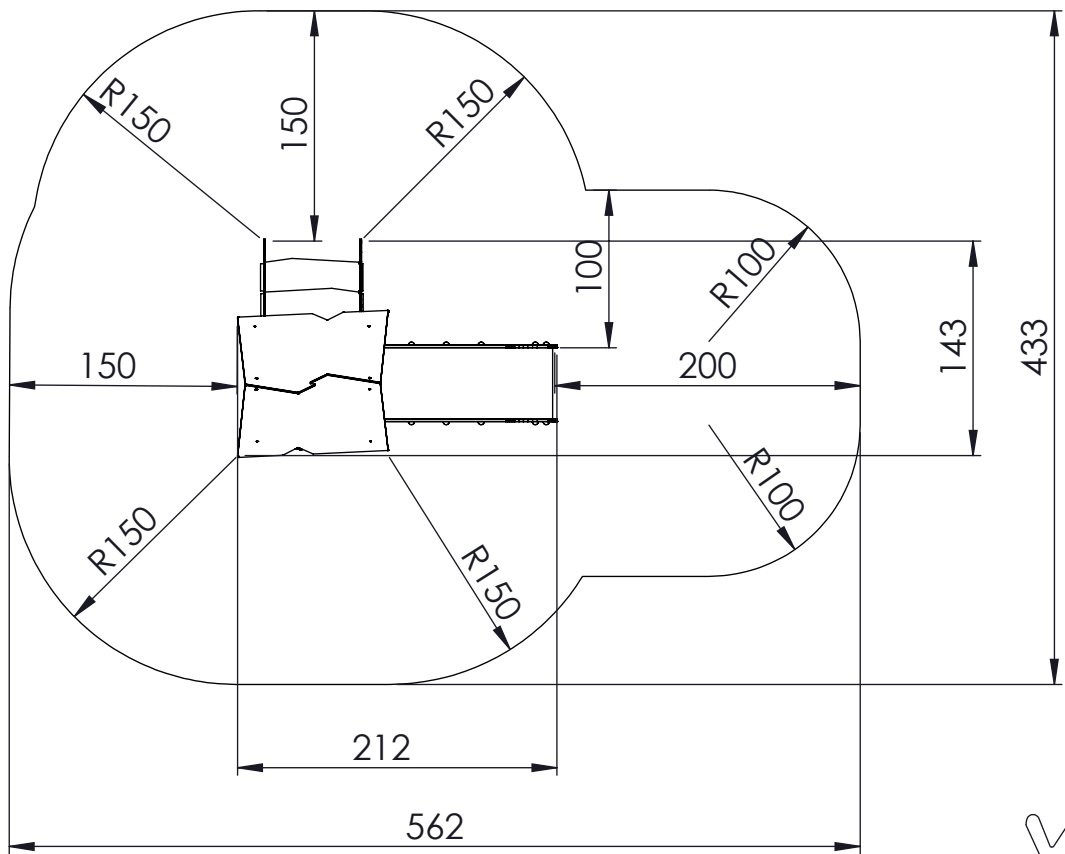

WD 1434

[cm]
v1/25.04.18
I.D.

play
vinci

	PANELS		PLATFORMS	
	HDPE	HPL	PLYWOOD	HPL
AN112 8x50 x60			1x (779015) WD28	1x (789015) WD29
	1x (779010) WD33	1x (789010) WD34	1x WD74	1x WD75
	1x WD19	1x WD20	1x WD72	1x WD73
		1x (CE7) WD25	1x (CL7) WD26	

A 227 cm

	PLYWOOD	HPL
1x	WD74	WD75
1x	WD72	WD73

-	HDPE	HPL
1x	WD19	WD20

-	PLYWOOD	HPL
1x	WD28	WD29

play
vinci

-	PLYWOOD	HPL
1x	(CE7) WD25	(CL7) WD26

-	HDPE	HPL
1x	WD33	WD34

V001