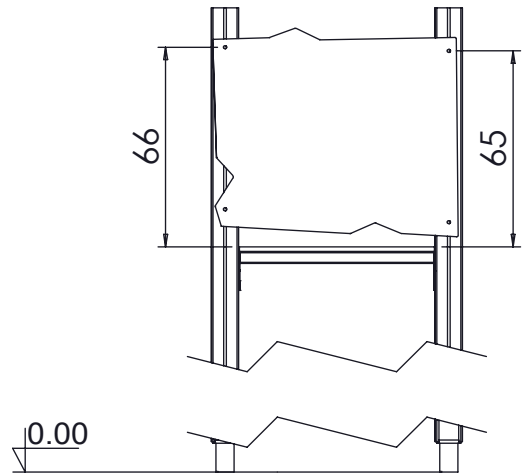

WD 1434

[cm]
v1/25.04.18
I.D.

play
vinci

	PANELS		PLATFORMS	
	HDPE	HPL	PLYWOOD	HPL
AN112 8x50 x60			1x (779015) WD28	1x (789015) WD29
	1x (779010) WD33	1x (789010) WD34	1x WD74	1x WD75
	1x WD19	1x WD20	1x WD72	1x WD73
		1x (CE7) WD25	1x (CL7) WD26	

A 227 cm

	PLYWOOD	HPL
1x	WD74	WD75
1x	WD72	WD73

-	HDPE	HPL
1x	WD19	WD20

-	PLYWOOD	HPL
1x	WD28	WD29

play
vinci

-	PLYWOOD	HPL
1x	(CE7) WD25	(CL7) WD26

-	HDPE	HPL
1x	WD33	WD34

V001