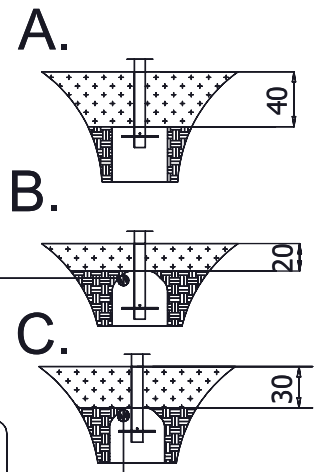

WD 1434

[cm]
v1/25.04.18
I.D.

play
vinci

	PANELS		PLATFORMS	
	HDPE	HPL	PLYWOOD	HPL
AN112 8x50 x60			1x (779015) WD28	1x (789015) WD29
	1x (779010) WD33	1x (789010) WD34	1x WD74	1x WD75
	1x WD19	1x WD20	1x WD72	1x WD73
		1x (CE7) WD25	1x (CL7) WD26	

A 227 cm

	PLYWOOD	HPL
1x	WD74	WD75
1x	WD72	WD73

-	HDPE	HPL
1x	WD19	WD20

-	PLYWOOD	HPL
1x	WD28	WD29

play
vinci

-	PLYWOOD	HPL
1x	(CE7) WD25	(CL7) WD26

-	HDPE	HPL
1x	WD33	WD34

V001