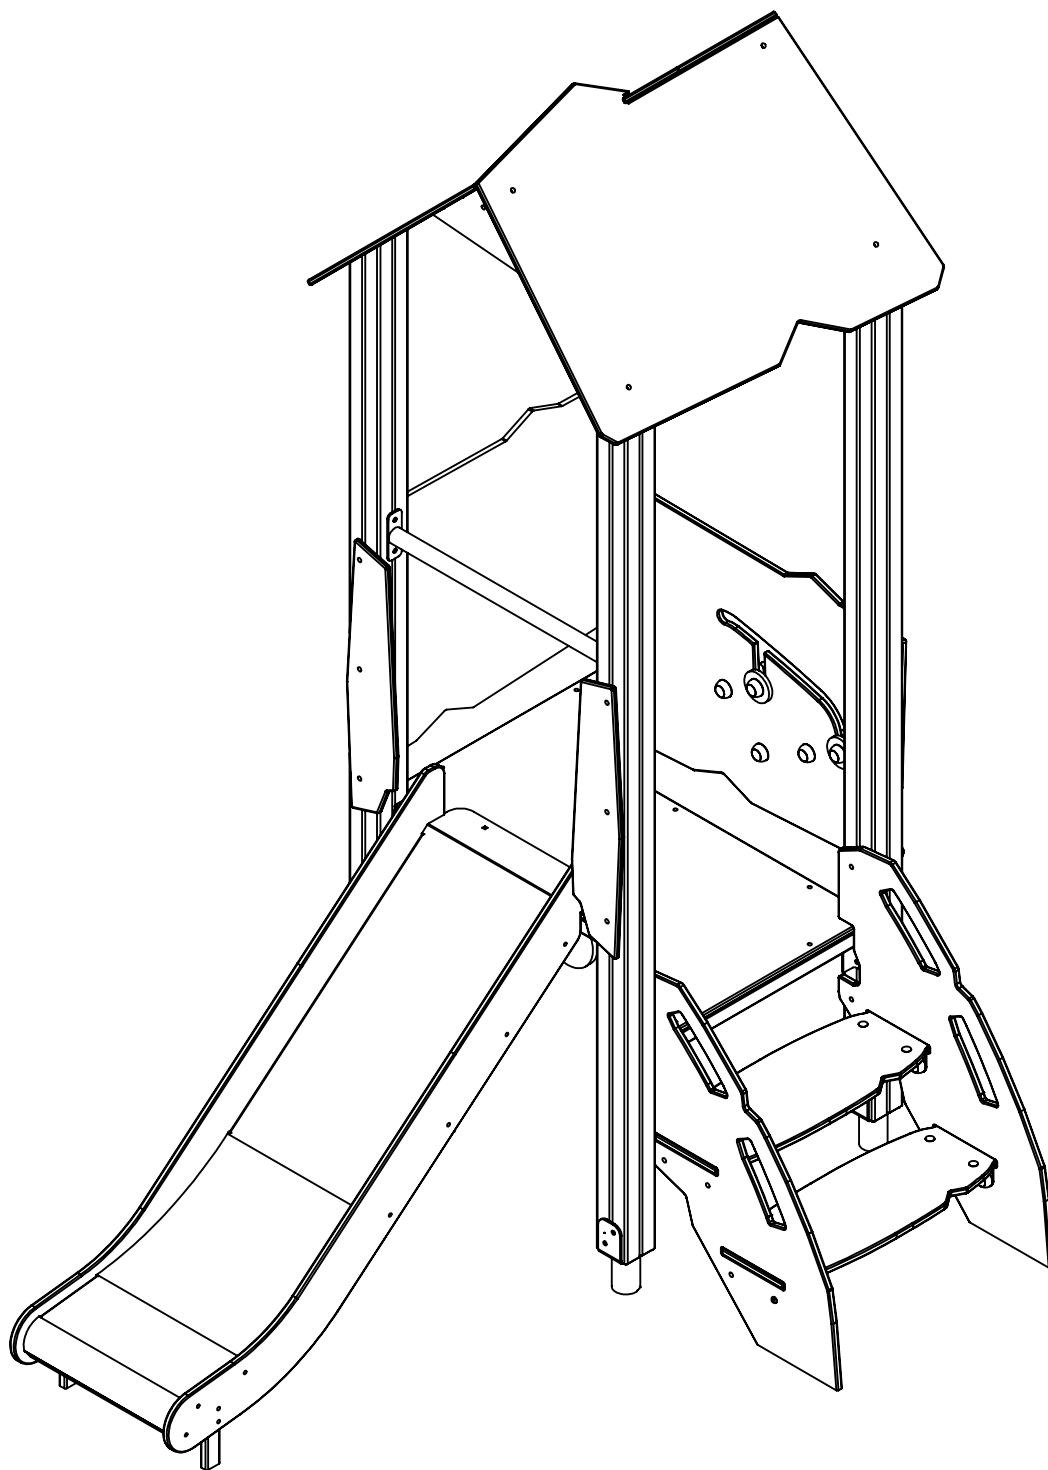

WD 1434

[cm]
v1/25.04.18
I.D.

play
vinci

	PANELS		PLATFORMS	
	HDPE	HPL	PLYWOOD	HPL
AN112 8x50 x60			1x (779015) WD28	1x (789015) WD29
	1x (779010) WD33	1x (789010) WD34	1x WD74	1x WD75
	1x WD19	1x WD20	1x WD72	1x WD73
		1x (CE7) WD25	1x (CL7) WD26	

A 227 cm

	PLYWOOD	HPL
1x	WD74	WD75
1x	WD72	WD73

-	HDPE	HPL
1x	WD19	WD20

-	PLYWOOD	HPL
1x	WD28	WD29

play
vinci

-	PLYWOOD	HPL
1x	(CE7) WD25	(CL7) WD26

-	HDPE	HPL
1x	WD33	WD34

V001