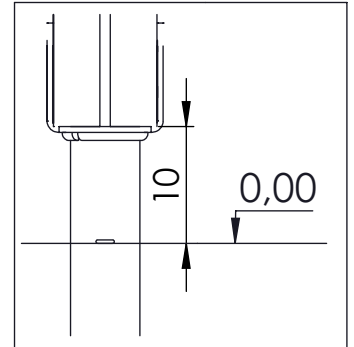

WD 1434

[cm]
v1/25.04.18
I.D.

play
vinci

	PANELS		PLATFORMS	
	HDPE	HPL	PLYWOOD	HPL
AN112 8x50 x60			1x (779015) WD28	1x (789015) WD29
	1x (779010) WD33	1x (789010) WD34	1x WD74	1x WD75
	1x WD19	1x WD20	1x WD72	1x WD73
		1x (CE7) WD25	1x (CL7) WD26	

A 227 cm

	PLYWOOD	HPL
1x	WD74	WD75
1x	WD72	WD73

-	HDPE	HPL
1x	WD19	WD20

-	PLYWOOD	HPL
1x	WD28	WD29

play
vinci

-	PLYWOOD	HPL
1x	(CE7) WD25	(CL7) WD26

-	HDPE	HPL
1x	WD33	WD34

V001