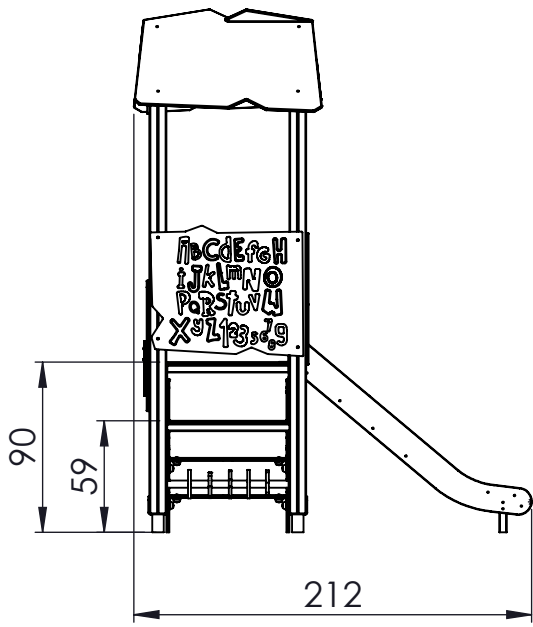

WD 1434

[cm]
v1/25.04.18
I.D.

play
vinci

	PANELS		PLATFORMS	
	HDPE	HPL	PLYWOOD	HPL
AN112 8x50 x60			1x (779015) WD28	1x (789015) WD29
	1x (779010) WD33	1x (789010) WD34	1x WD74	1x WD75
	1x WD19	1x WD20	1x WD72	1x WD73
		1x (CE7) WD25	1x (CL7) WD26	

A 227 cm

	PLYWOOD	HPL
1x	WD74	WD75
1x	WD72	WD73

-	HDPE	HPL
1x	WD19	WD20

-	PLYWOOD	HPL
1x	WD28	WD29

play
vinci

-	PLYWOOD	HPL
1x	(CE7) WD25	(CL7) WD26

-	HDPE	HPL
1x	WD33	WD34

V001