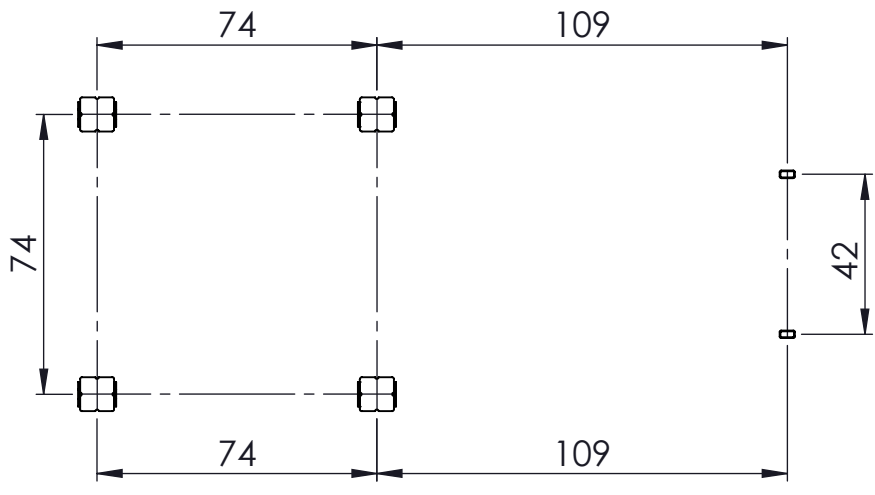

WD 1434

[cm]
v1/25.04.18
I.D.

play
vinci

	PANELS		PLATFORMS	
	HDPE	HPL	PLYWOOD	HPL
AN112 8x50 x60			1x (779015) WD28	1x (789015) WD29
	1x (779010) WD33	1x (789010) WD34	1x WD74	1x WD75
	1x WD19	1x WD20	1x WD72	1x WD73
		1x (CE7) WD25	1x (CL7) WD26	

A 227 cm

	PLYWOOD	HPL
1x	WD74	WD75
1x	WD72	WD73

-	HDPE	HPL
1x	WD19	WD20

-	PLYWOOD	HPL
1x	WD28	WD29

play
vinci

-	PLYWOOD	HPL
1x	(CE7) WD25	(CL7) WD26

-	HDPE	HPL
1x	WD33	WD34

V001