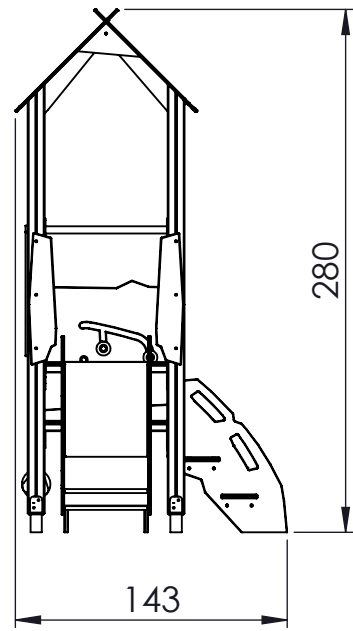

WD 1434

[cm]
v1/25.04.18
I.D.

play
vinci

	PANELS		PLATFORMS	
	HDPE	HPL	PLYWOOD	HPL
AN112 8x50 x60			1x (779015) WD28	1x (789015) WD29
	1x (779010) WD33	1x (789010) WD34	1x WD74	1x WD75
	1x WD19	1x WD20	1x WD72	1x WD73
		1x (CE7) WD25	1x (CL7) WD26	

A 227 cm

	PLYWOOD	HPL
1x	WD74	WD75
1x	WD72	WD73

-	HDPE	HPL
1x	WD19	WD20

-	PLYWOOD	HPL
1x	WD28	WD29

play
vinci

-	PLYWOOD	HPL
1x	(CE7) WD25	(CL7) WD26

-	HDPE	HPL
1x	WD33	WD34

V001