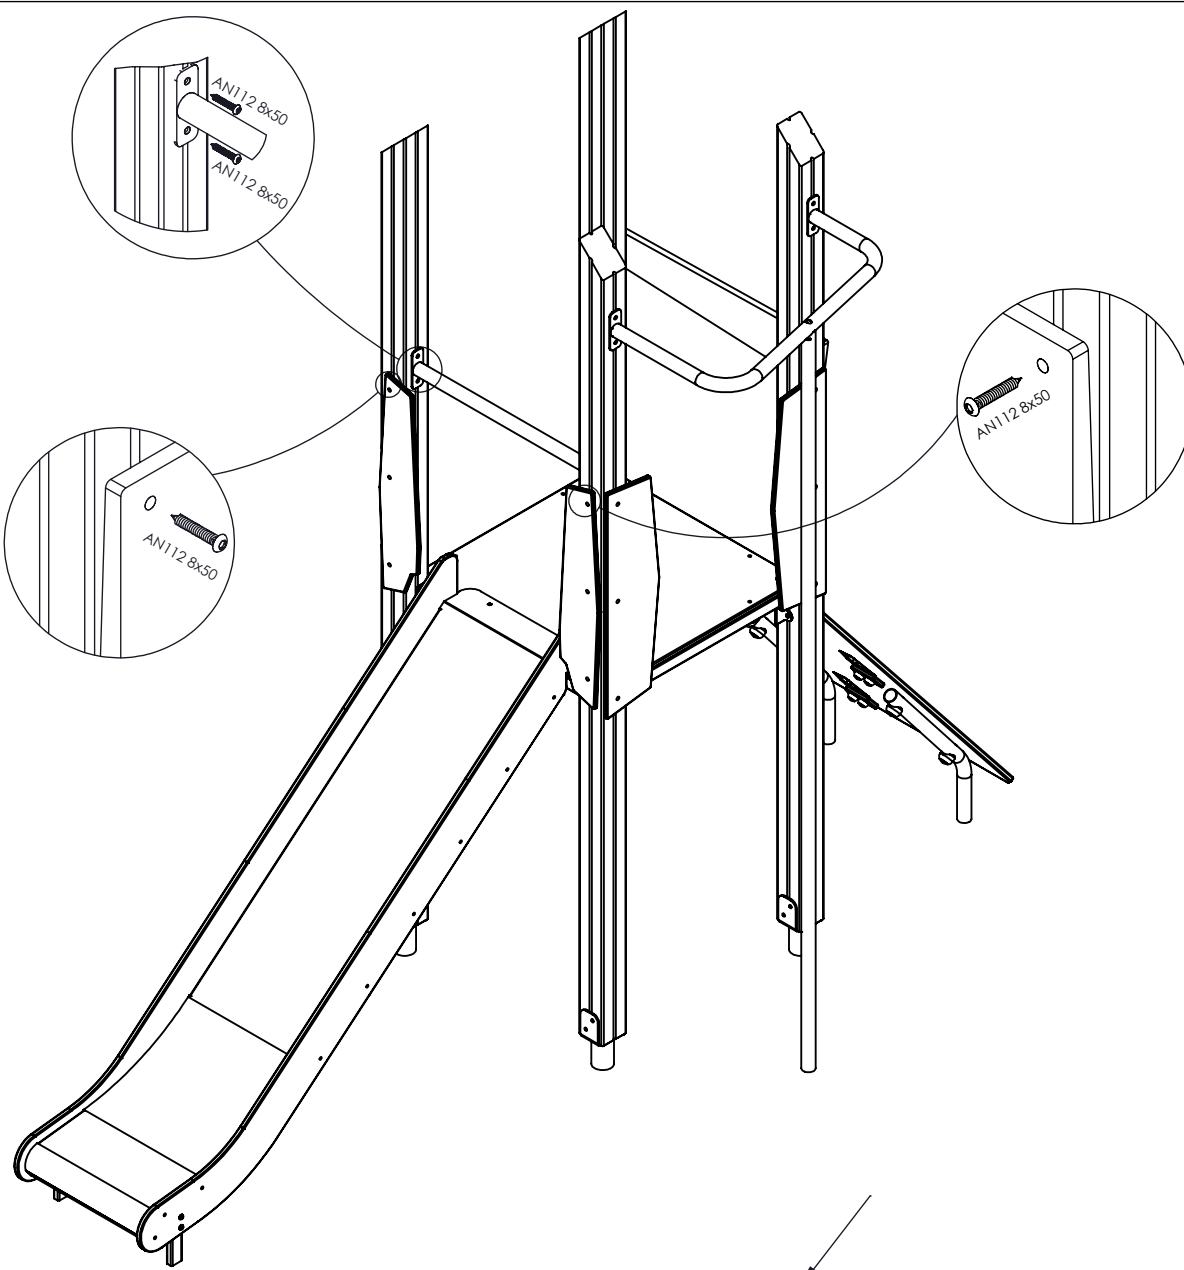

8x50

play
viaci

1x E34

-	PLYWOOD	HPL
1x	WD28	WD29

-	PLYWOOD	HPL
6x	WD15	WD16

-	PLYWOOD	HPL
1x	WD37	WD38

-	PLYWOOD	HPL
1x	WD40	WD41

1x	WD65
----	------