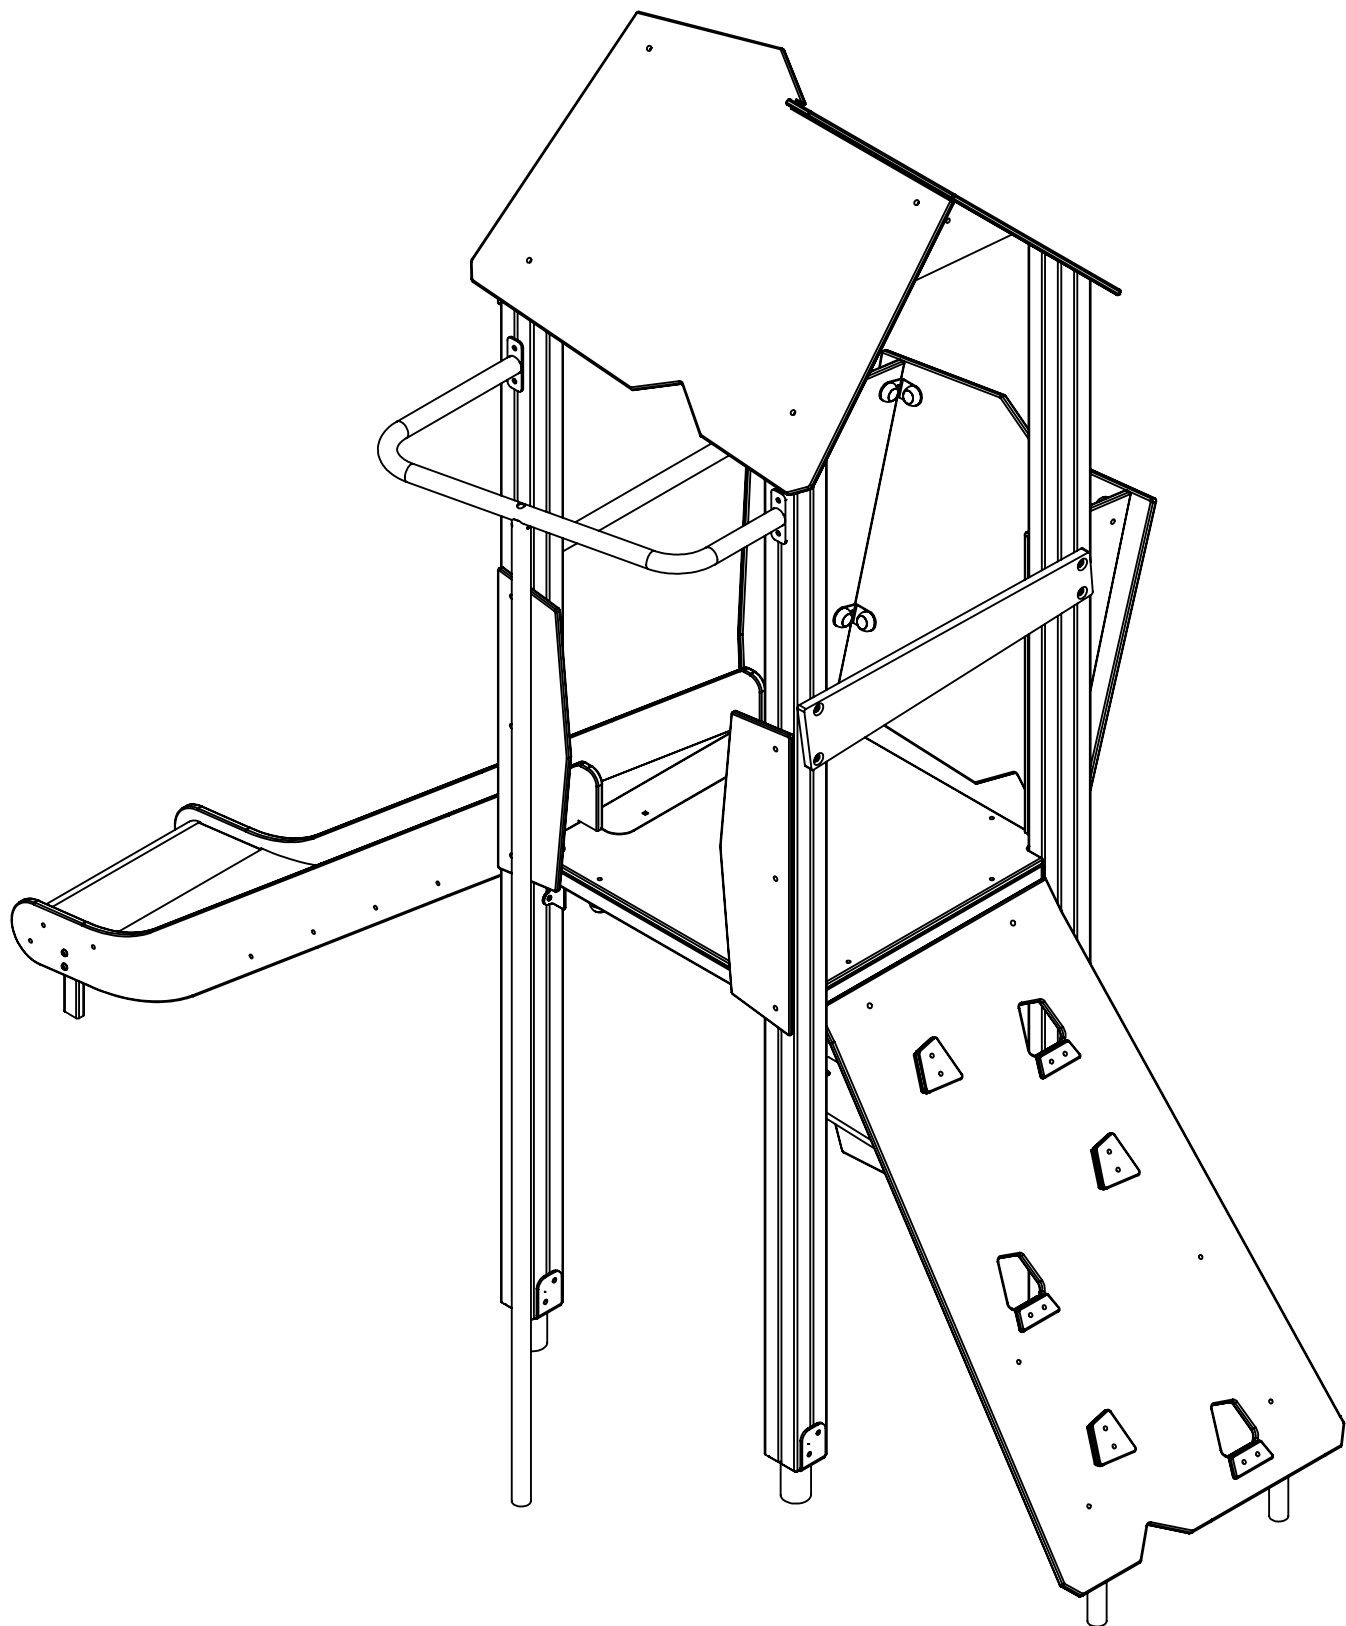

WD 1404

[cm]

v1/20.07.18
I.D.

x2

4,5h

120

HIC

48h