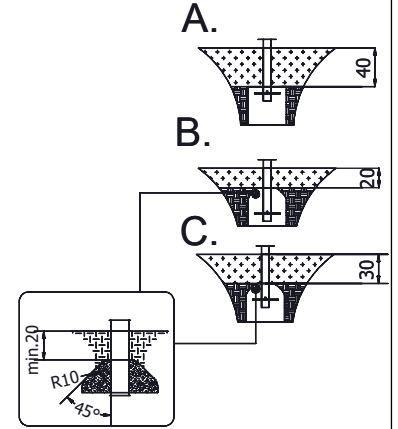

K2, K3
M10x120 x22	
NOT INCLUDED