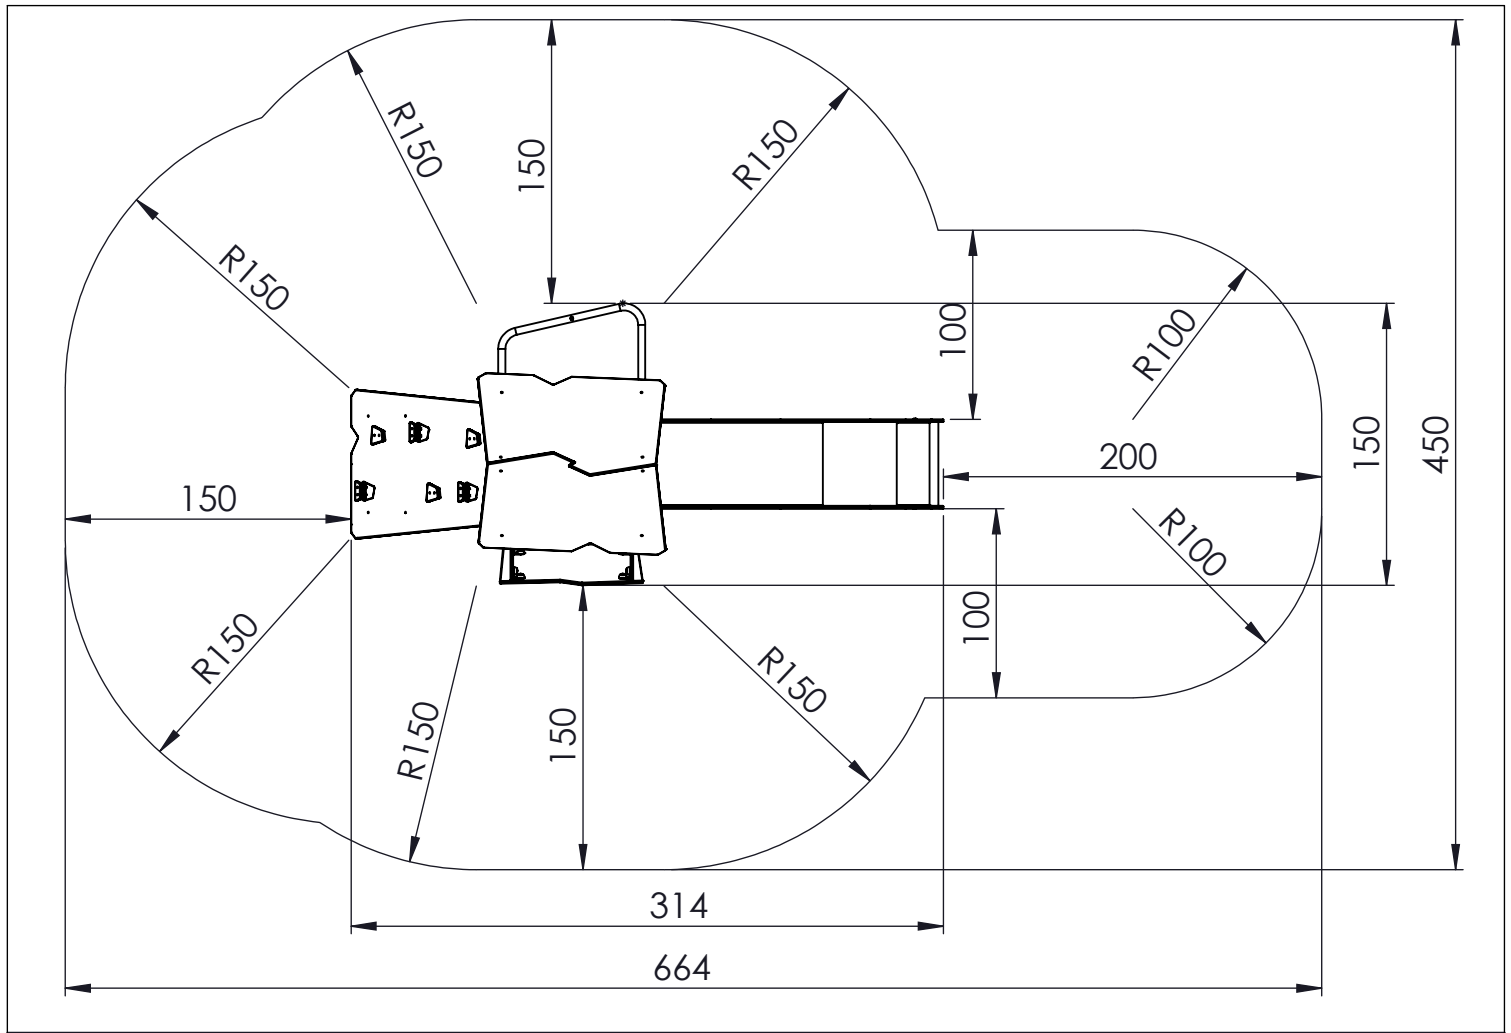

K2, K3
M10x120 x22	
NOT INCLUDED