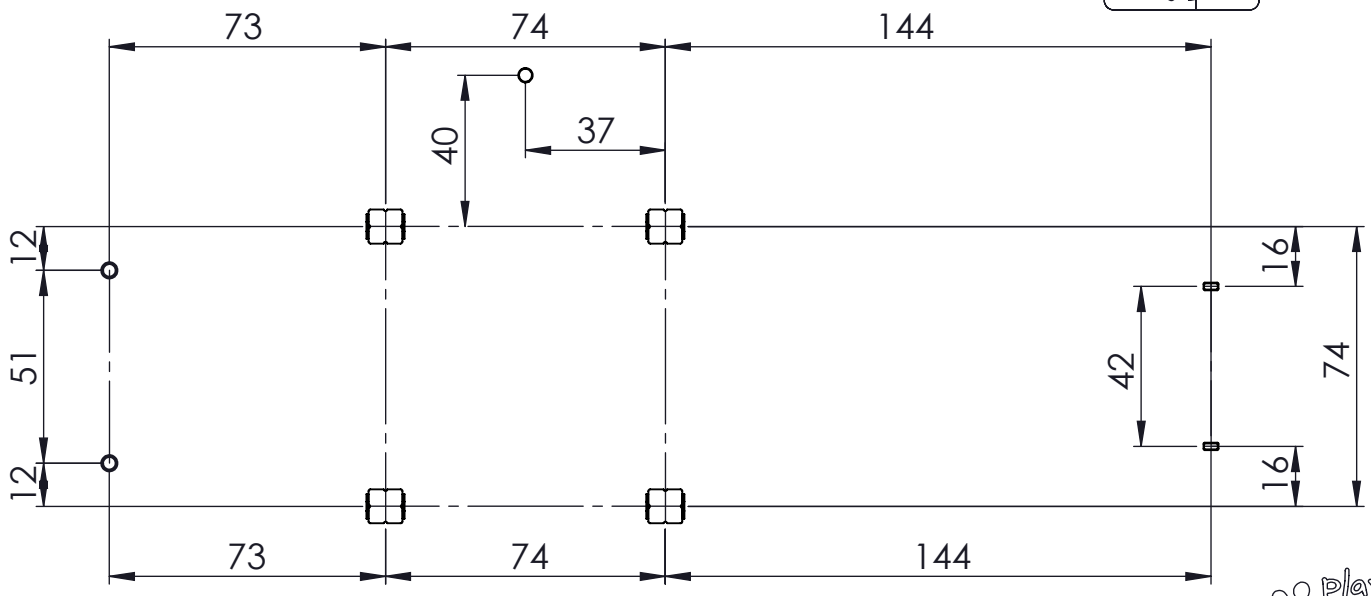

K2, K3
M10x120 x22	
NOT INCLUDED