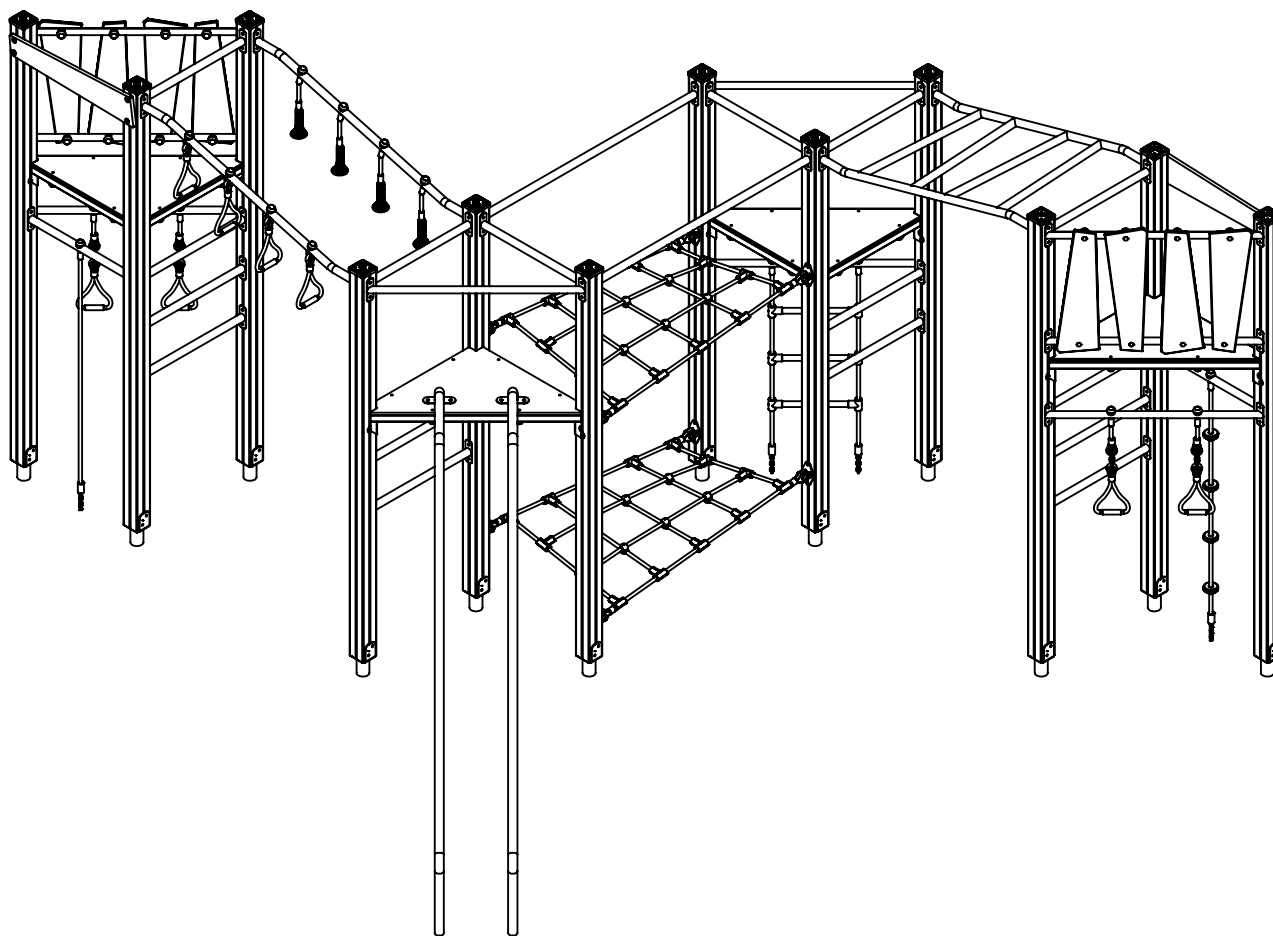

WD 1452

[cm]
v2/04.03.19
I.D.

play
vinci

14721990
x6

14724990
x6

142102
x12

142108
x12

142100
x12