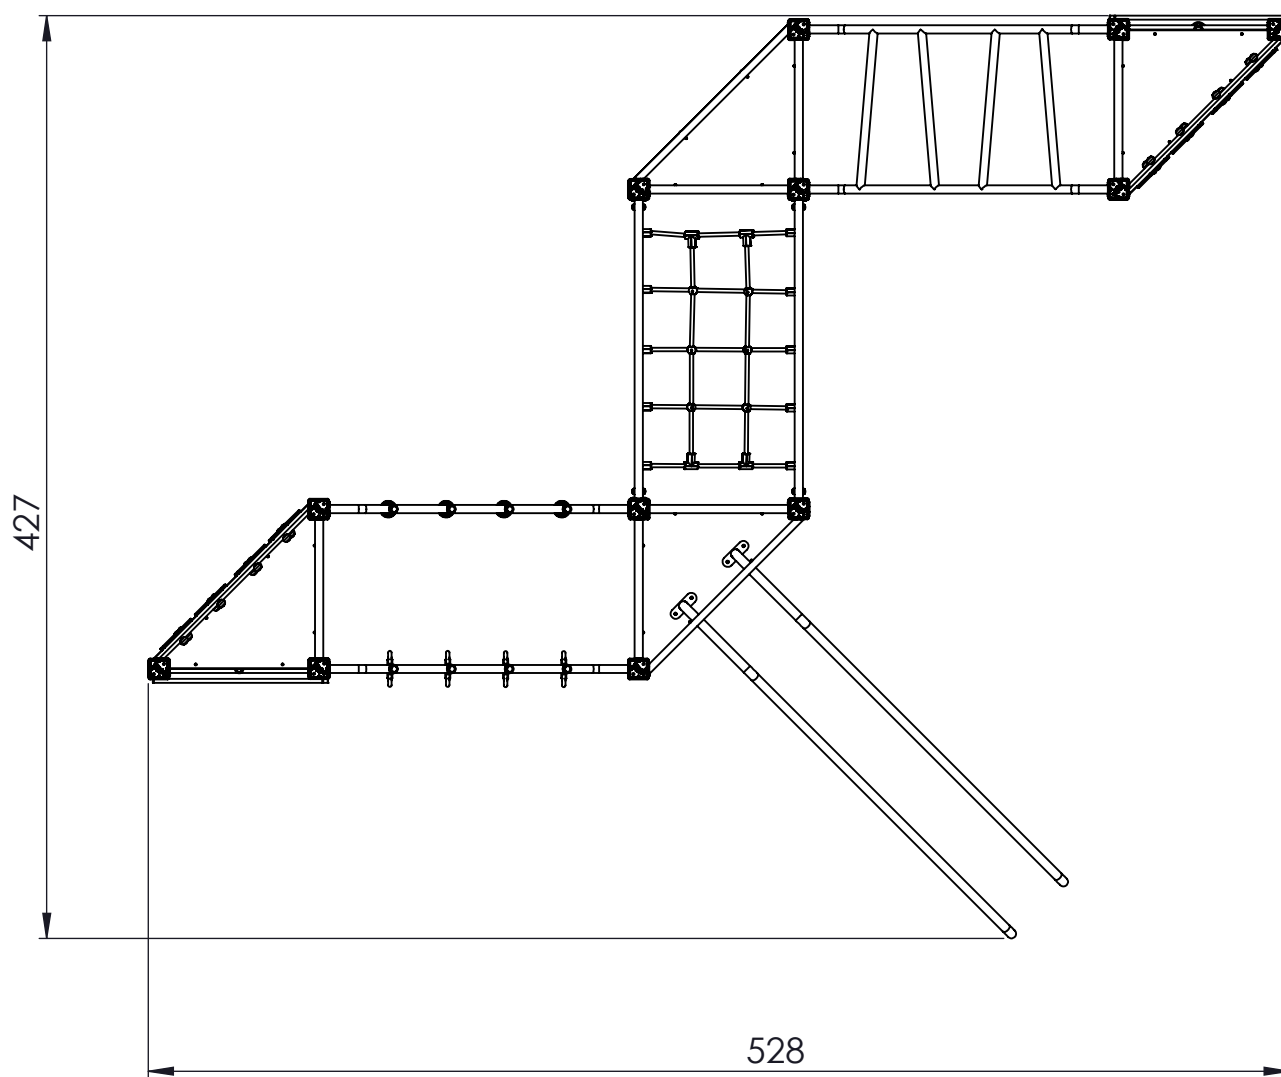

WD 1452

[cm]
v2/04.03.19
I.D.

play
vinci

14721990
x6

14724990
x6

142102
x12

142108
x12

142100
x12