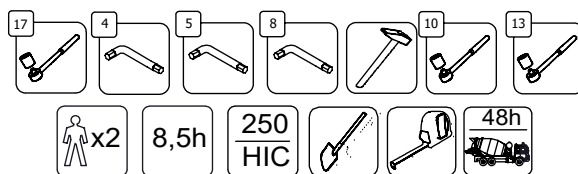

WD 1452

[cm]
v2/04.03.19
I.D.

play
vinci

14721990
x6

14724990
x6

142102
x12

142108
x12

142100
x12