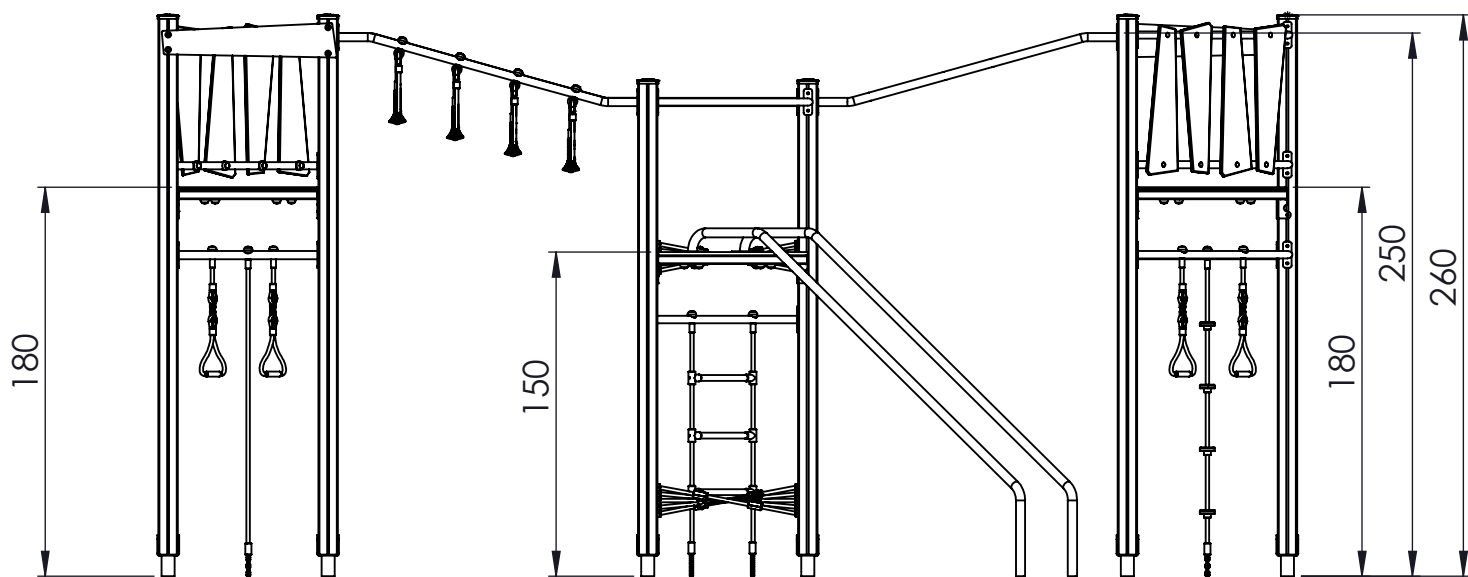

WD 1452

[cm]
v2/04.03.19
I.D.

play
vinci

14721990
x6

14724990
x6

142102
x12

142108
x12

142100
x12