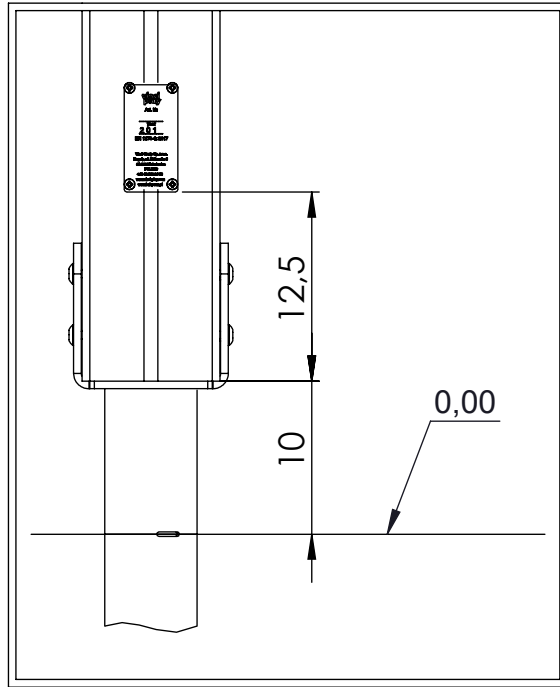

V001

vinci
play

Art. №

— — — —
year

2 0 1

EN 1176-1: 2017

Vinci Group Sp. z o.o.
Reguły, ul. Królewska 5
05-816 Michałowice
POLAND

+48 42 203 24 99

www.vinci-play.com

www.babycam.pl

vinci play