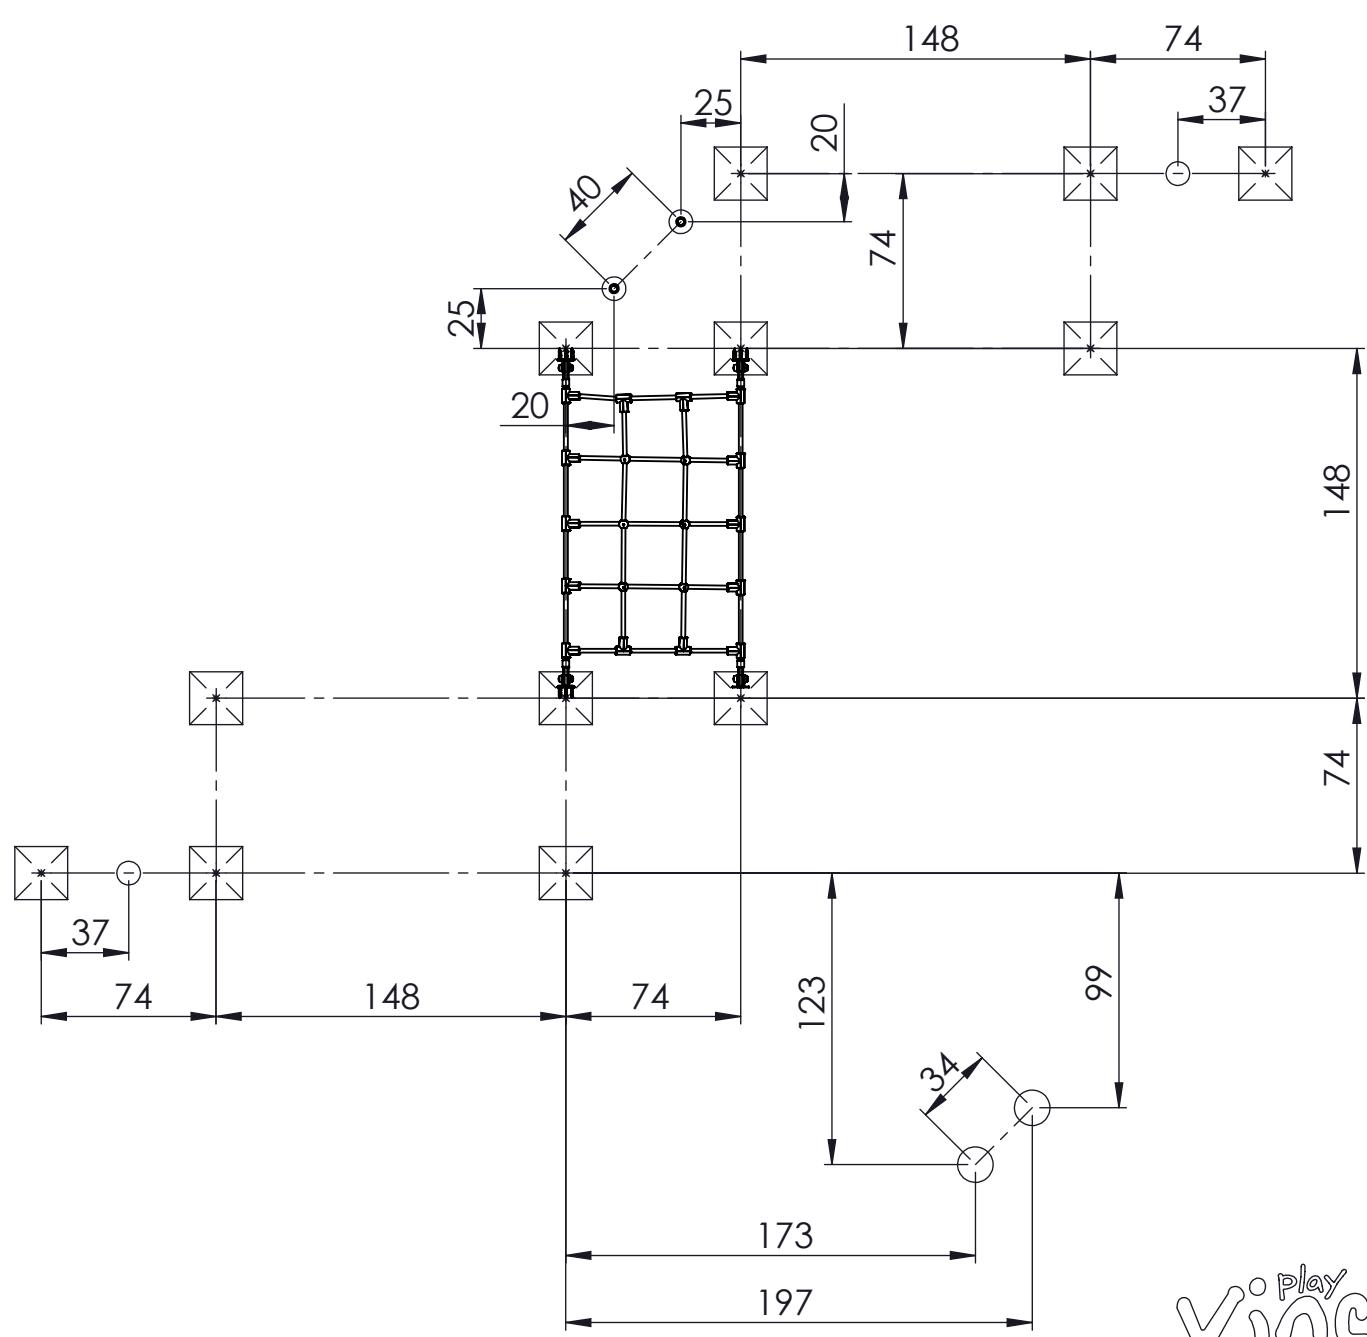

WD 1452

[cm]
v2/04.03.19
I.D.

play
vinci

14721990
x6

14724990
x6

142102
x12

142108
x12

142100
x12

142117
x13

141132
x2

141195
x1

141142
x8

142103
x4

142116
x2

142171
x3

142139
x2

142126
x1

142138
x1

995132
x4

995122
x4

995100
x4

145240
x2

145102
x1

142110
x4