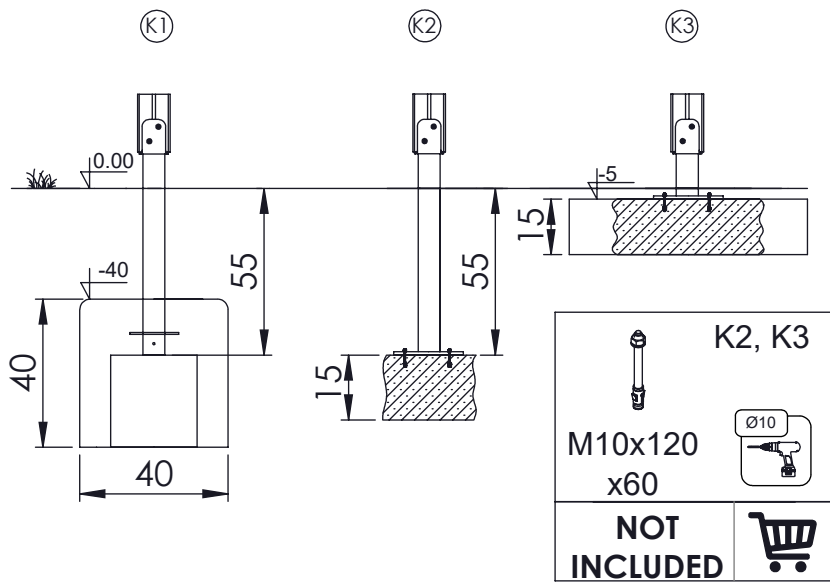

WD 1452

[cm]
v2/04.03.19
I.D.

play
vinci

14721990
x6

14724990
x6

142102
x12

142108
x12

142100
x12