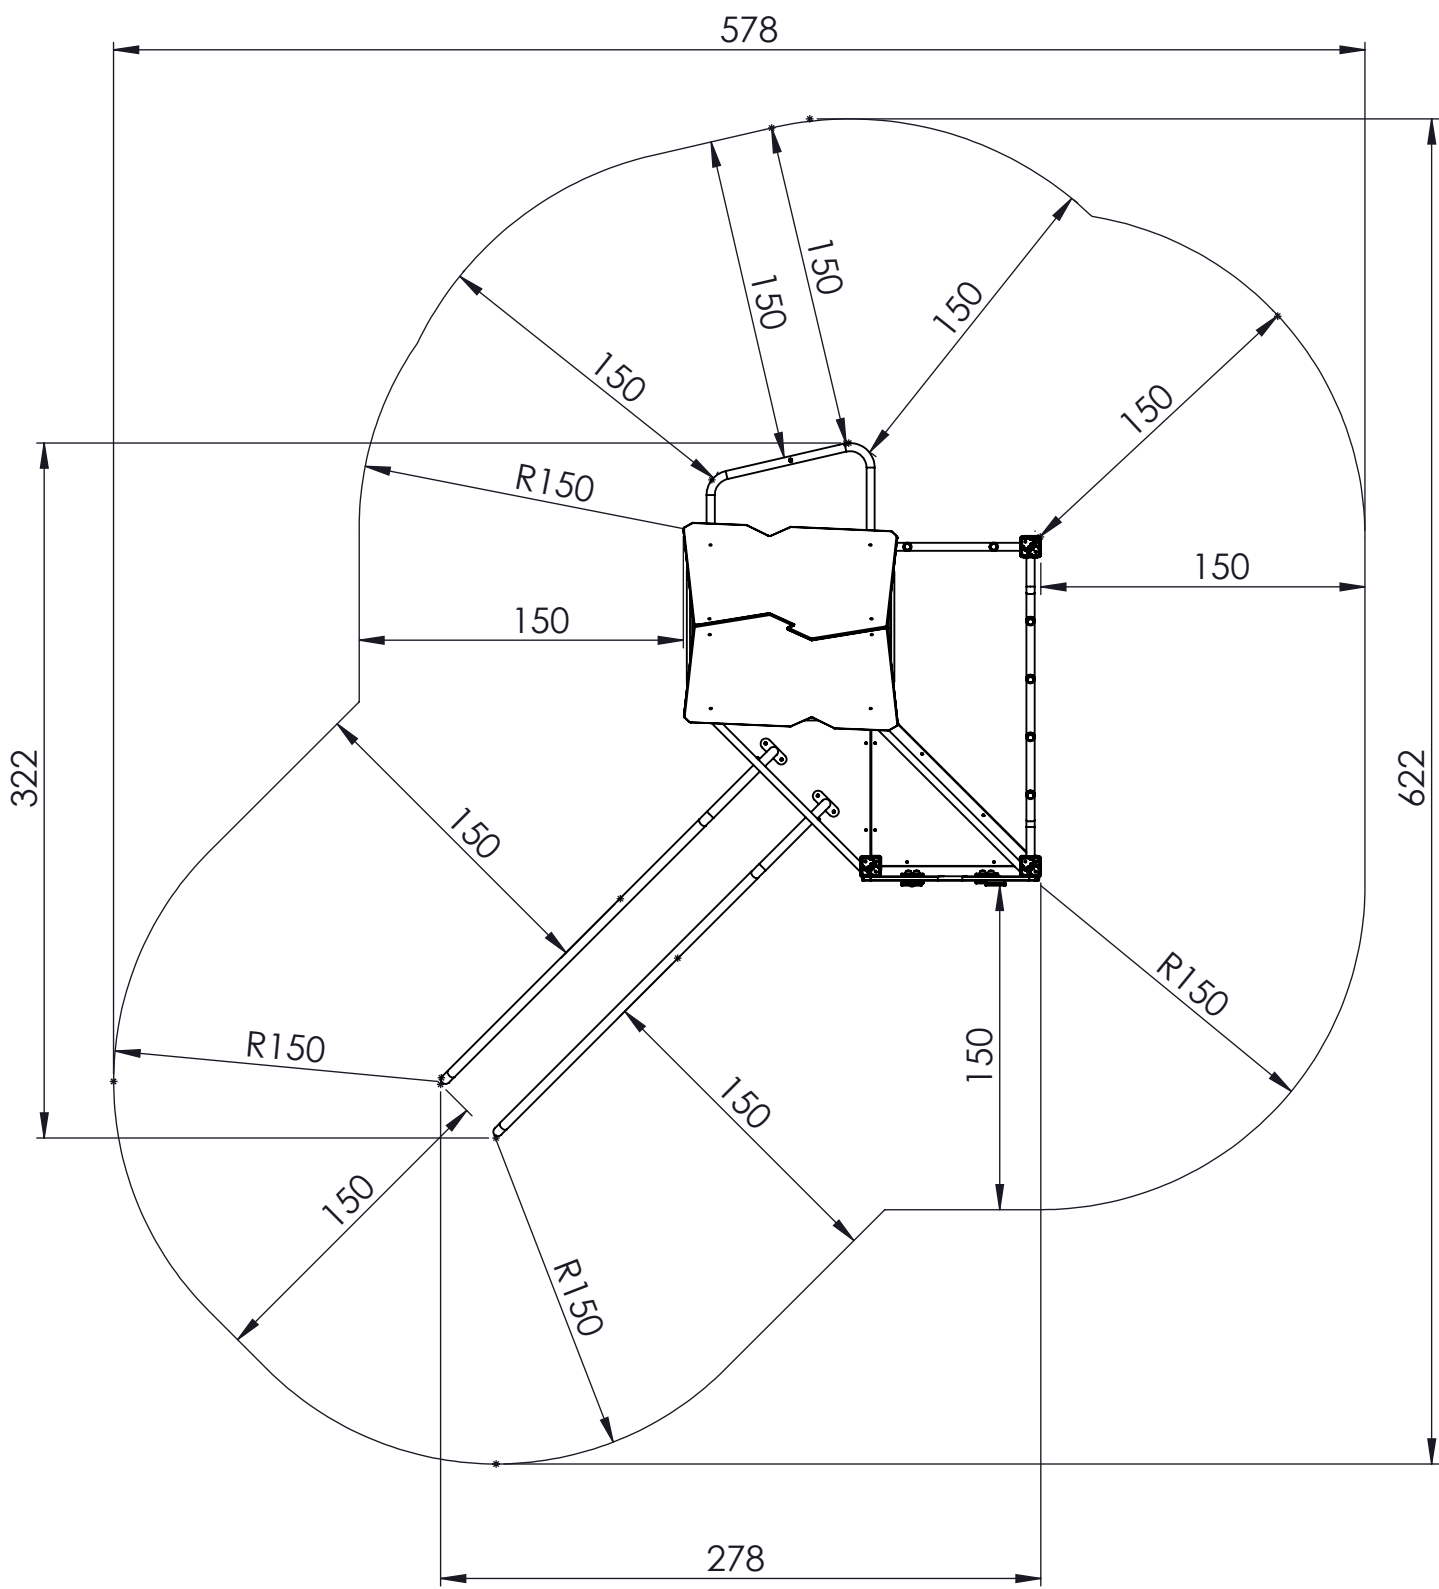

WD 1449

[cm]
v1/22.11.18
I.D.

play
vinci

[cm]

play
vinci

[cm]

14718990
x1

14721990
x2

14731745
x4

142102
x7

142108
x7

142100
x7

141101
x1

141104
x1

141133
x2

141125
x1

141110
x1

141140
x4

996132
x1

141132
x2

141120
x2

141123
x1

141122
x1

141137
x1