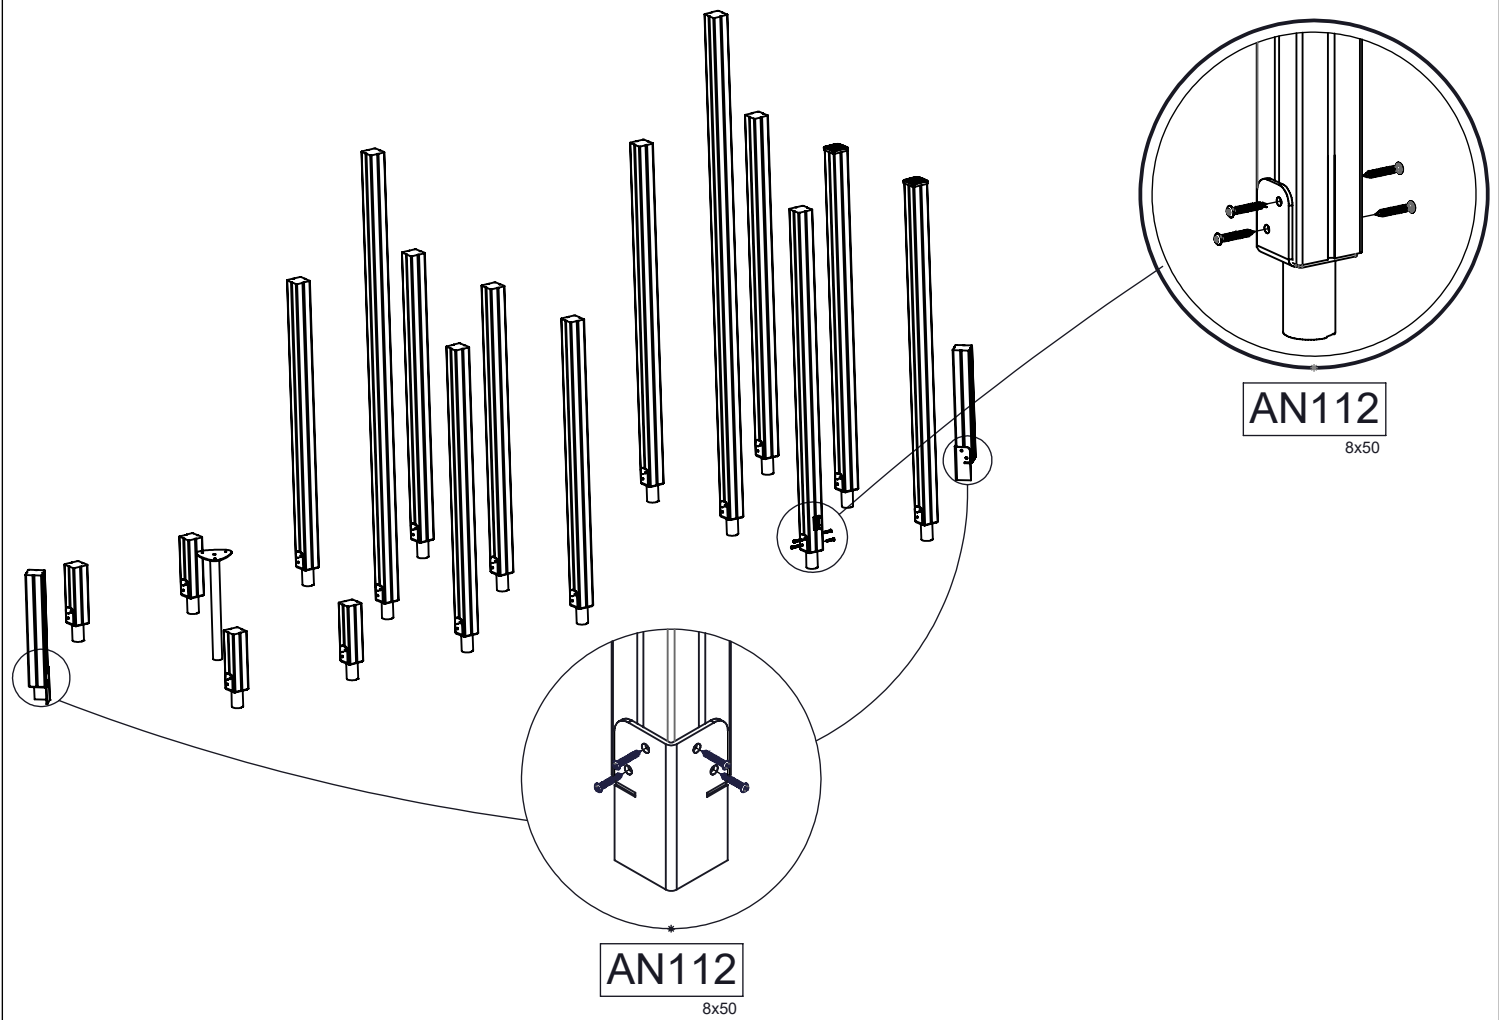

994104  
x1

K1, K2

P78-3  
x4

K3

b219-2  
x4

AN112 8x50 x220	PLATFORMS	
	PLYWOOD/HDPE	HPL
18x WD1	8x E146	10x E148
1x V001	2x E149 2x WD63	1x WD64
2x E34	2x CE9	2x CL9
2x E35	3x WD15	3x WD16
2x WD27	3x WD35	3x WD36
2x E150	1x WD37	1x WD38
1x WD14-4	4x WD76	4x WD77
1x WD66	2x WD28	2x WD29
1x WD92	4xWD93	4xWD99

[cm]

play  
vinci

[cm]

play  
viaci

**AN112**  
8x50

[cm]

play  
Vinci

[cm]