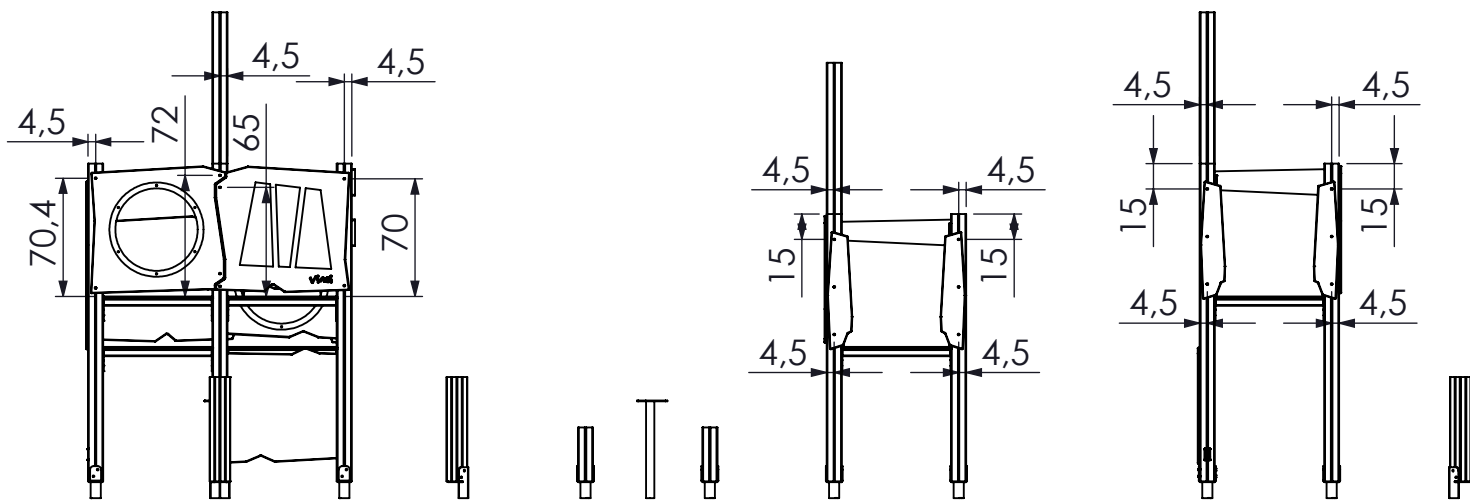

994104  
x1

K1, K2

P78-3  
x4

K3

b219-2  
x4

AN112 8x50 x220	PLATFORMS	
	PLYWOOD/HDPE	HPL
18x WD1	8x E146	10x E148
1x V001	2x E149 2x WD63	1x WD64
2x E34	2x CE9	2x CL9
2x E35	3x WD15	3x WD16
2x WD27	3x WD35	3x WD36
2x E150	1x WD37	1x WD38
1x WD14-4	4x WD76	4x WD77
1x WD66	2x WD28	2x WD29
1x WD92	4xWD93	4xWD99

[cm]

play  
vinci

[cm]

play  
viaci

**AN112**  
8x50

[cm]

play  
Vinci

[cm]

play  
Vinci

[cm]

play  
Vinci

E149 ○ E148

E146 ○ E148

WD93 ○ WD99

AN112  
8x50

[cm]