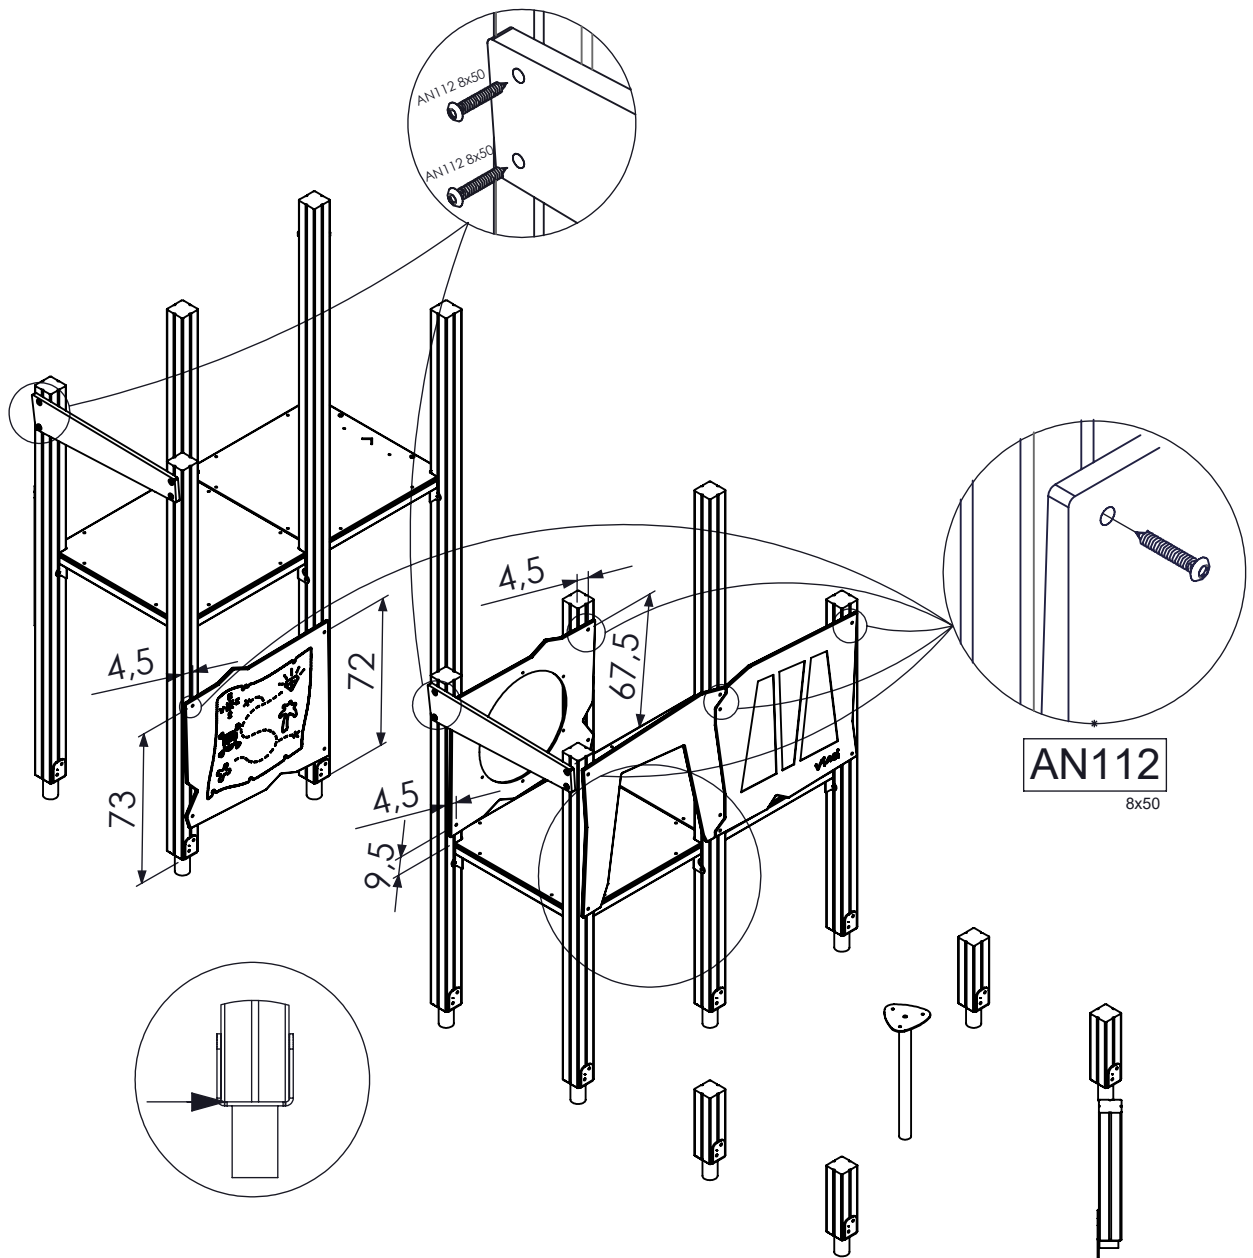

994104  
x1

K1, K2

P78-3  
x4

K3

b219-2  
x4

AN112 8x50 x220	PLATFORMS	
	PLYWOOD/HDPE	HPL
18x WD1	8x E146	10x E148
1x V001	2x E149 2x WD63	1x WD64
2x E34	2x CE9	2x CL9
2x E35	3x WD15	3x WD16
2x WD27	3x WD35	3x WD36
2x E150	1x WD37	1x WD38
1x WD14-4	4x WD76	4x WD77
1x WD66	2x WD28	2x WD29
1x WD92	4xWD93	4xWD99

[cm]

play  
vinci

[cm]

play  
viaci

**AN112**  
8x50

[cm]

play  
Vinci

[cm]