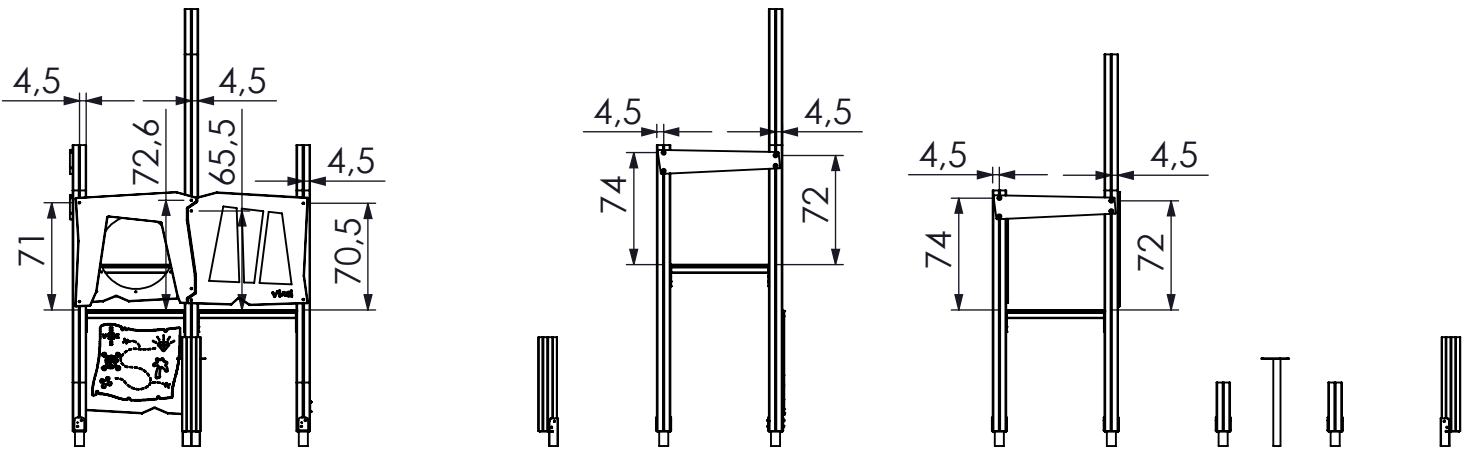

[cm]

play
viaci