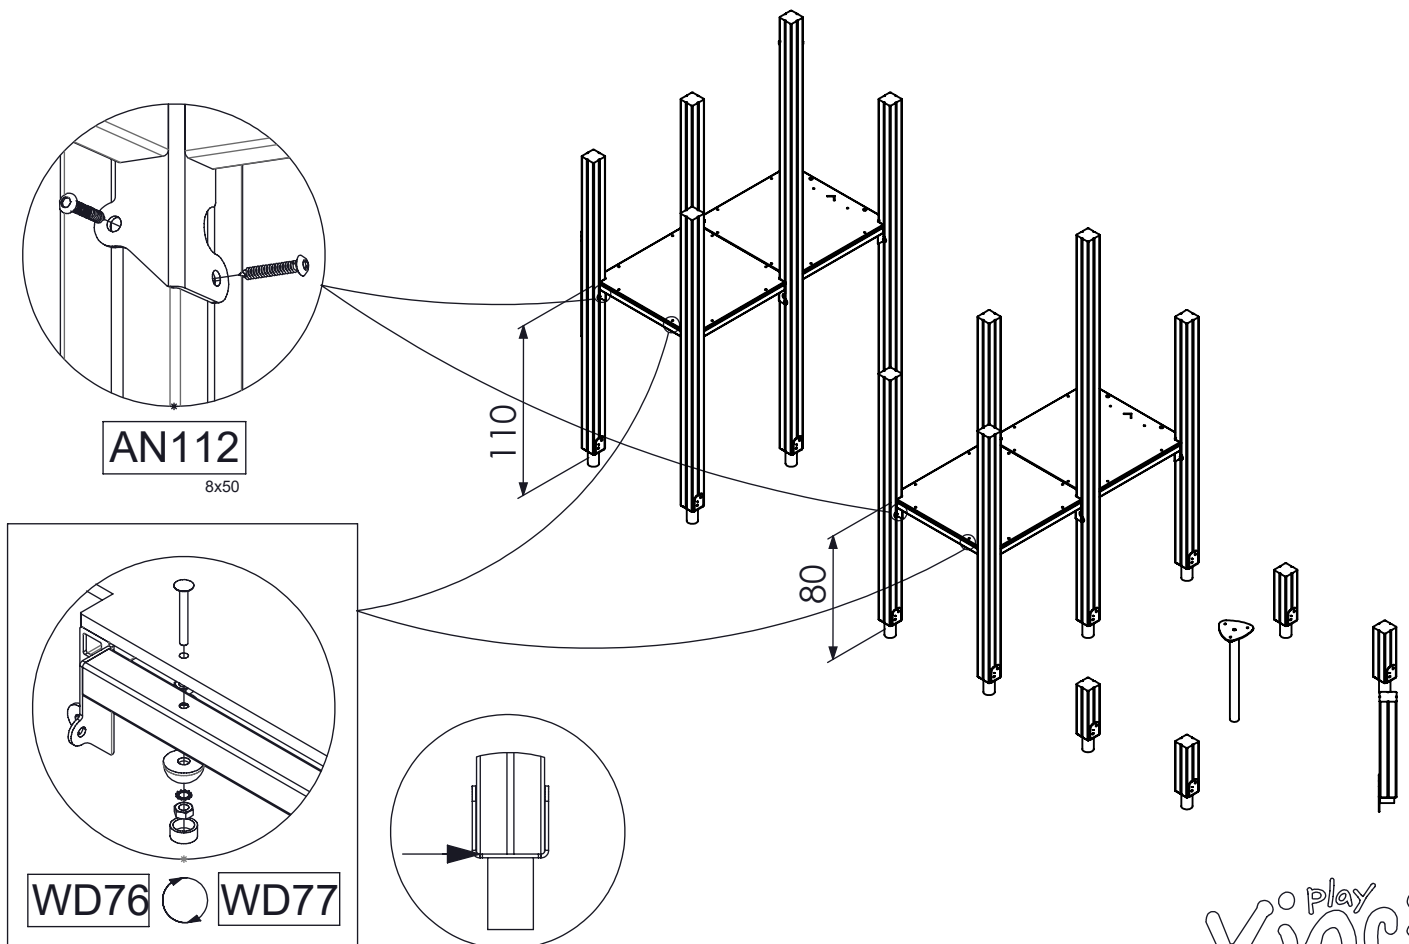

994104  
x1

K1, K2

P78-3  
x4

K3

b219-2  
x4

AN112 8x50 x220	PLATFORMS	
	PLYWOOD/HDPE	HPL
18x WD1	8x E146	10x E148
1x V001	2x E149 2x WD63	1x WD64
2x E34	2x CE9	2x CL9
2x E35	3x WD15	3x WD16
2x WD27	3x WD35	3x WD36
2x E150	1x WD37	1x WD38
1x WD14-4	4x WD76	4x WD77
1x WD66	2x WD28	2x WD29
1x WD92	4xWD93	4xWD99

[cm]

play  
vinci

[cm]

play  
viaci

**AN112**  
8x50

[cm]

play  
Vinci

[cm]

play  
Vinci

[cm]

play  
Vinci

E149 ○ E148

E146 ○ E148

WD93 ○ WD99

AN112  
8x50

[cm]