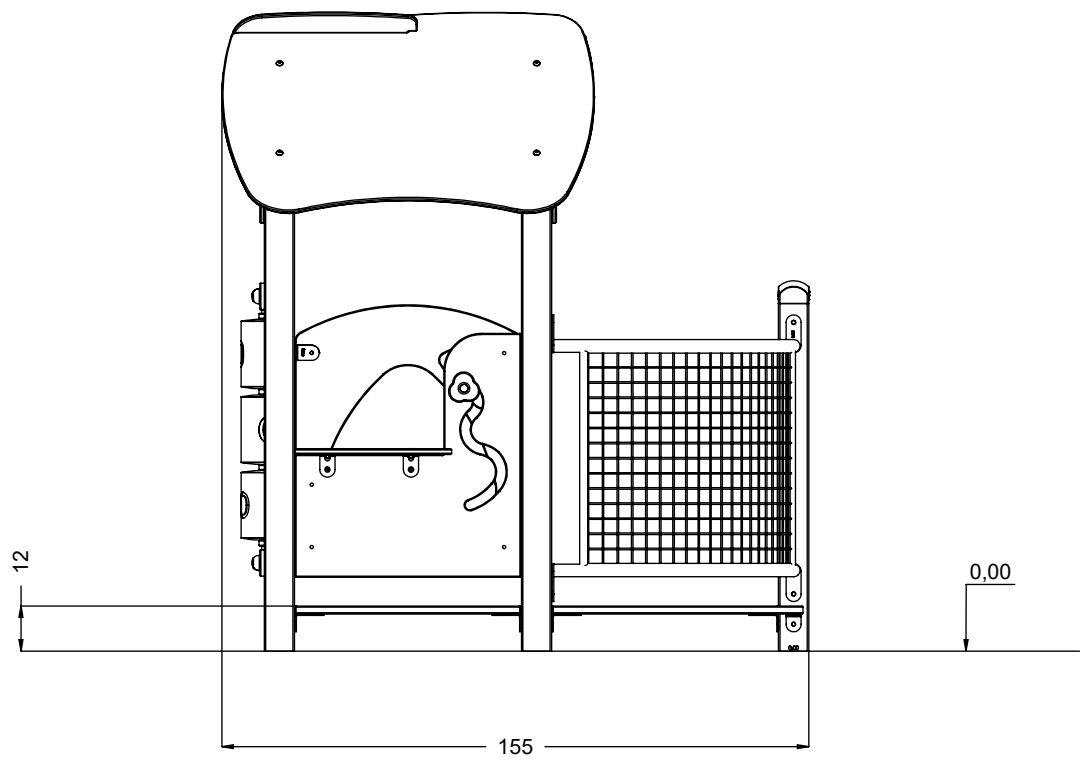

# 0101-1

2,5h

<60  
HIC

K1  
x5

>0,06m<sup>3</sup>

K2/K3  
x5

>0,02m<sup>3</sup>

v012  
13.05.2021  
A. P.  
[cm]

vinci  
play

[cm]

vinci  
play

[cm]

vinci  
play

[cm]

vinci  
play

20x M10x120 (K2)  
 20x M10x120 (K3)

**NOT INCLUDED**

E37

[cm]

x2  
 2,5h  
  
  
 48h  
 K1 x5 >0,06m³  
 K2/K3 x5 >0,02m³

vinci play

0101 A  
x1

0101 B  
x1

0101 C  
x1