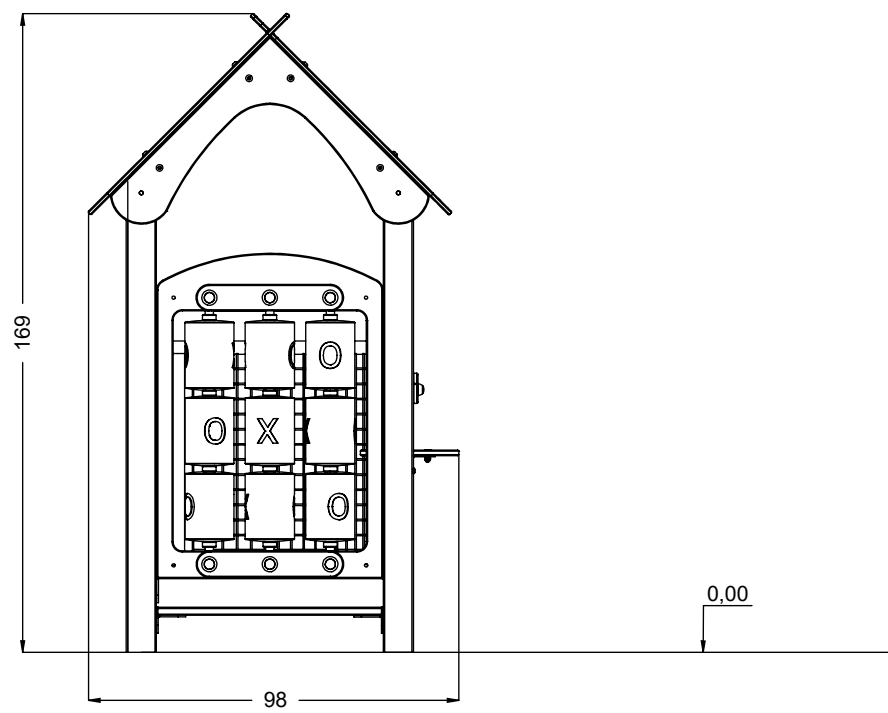

# 0101-1

2,5h

<60  
HIC

K1  
x5

>0,06m<sup>3</sup>

K2/K3  
x5

>0,02m<sup>3</sup>

v012  
13.05.2021  
A. P.  
[cm]

vinci  
play

[cm]

vinci  
play

[cm]

vinci  
play

[cm]

vinci  
play

20x M10x120 (K2)  
 20x M10x120 (K3)

**NOT INCLUDED**

E37

[cm]

x2  
 2,5h  
  
  
 48h  
 K1 x5 >0,06m³  
 K2/K3 x5 >0,02m³

vinci play

0101 A  
x1

0101 B  
x1

0101 C  
x1