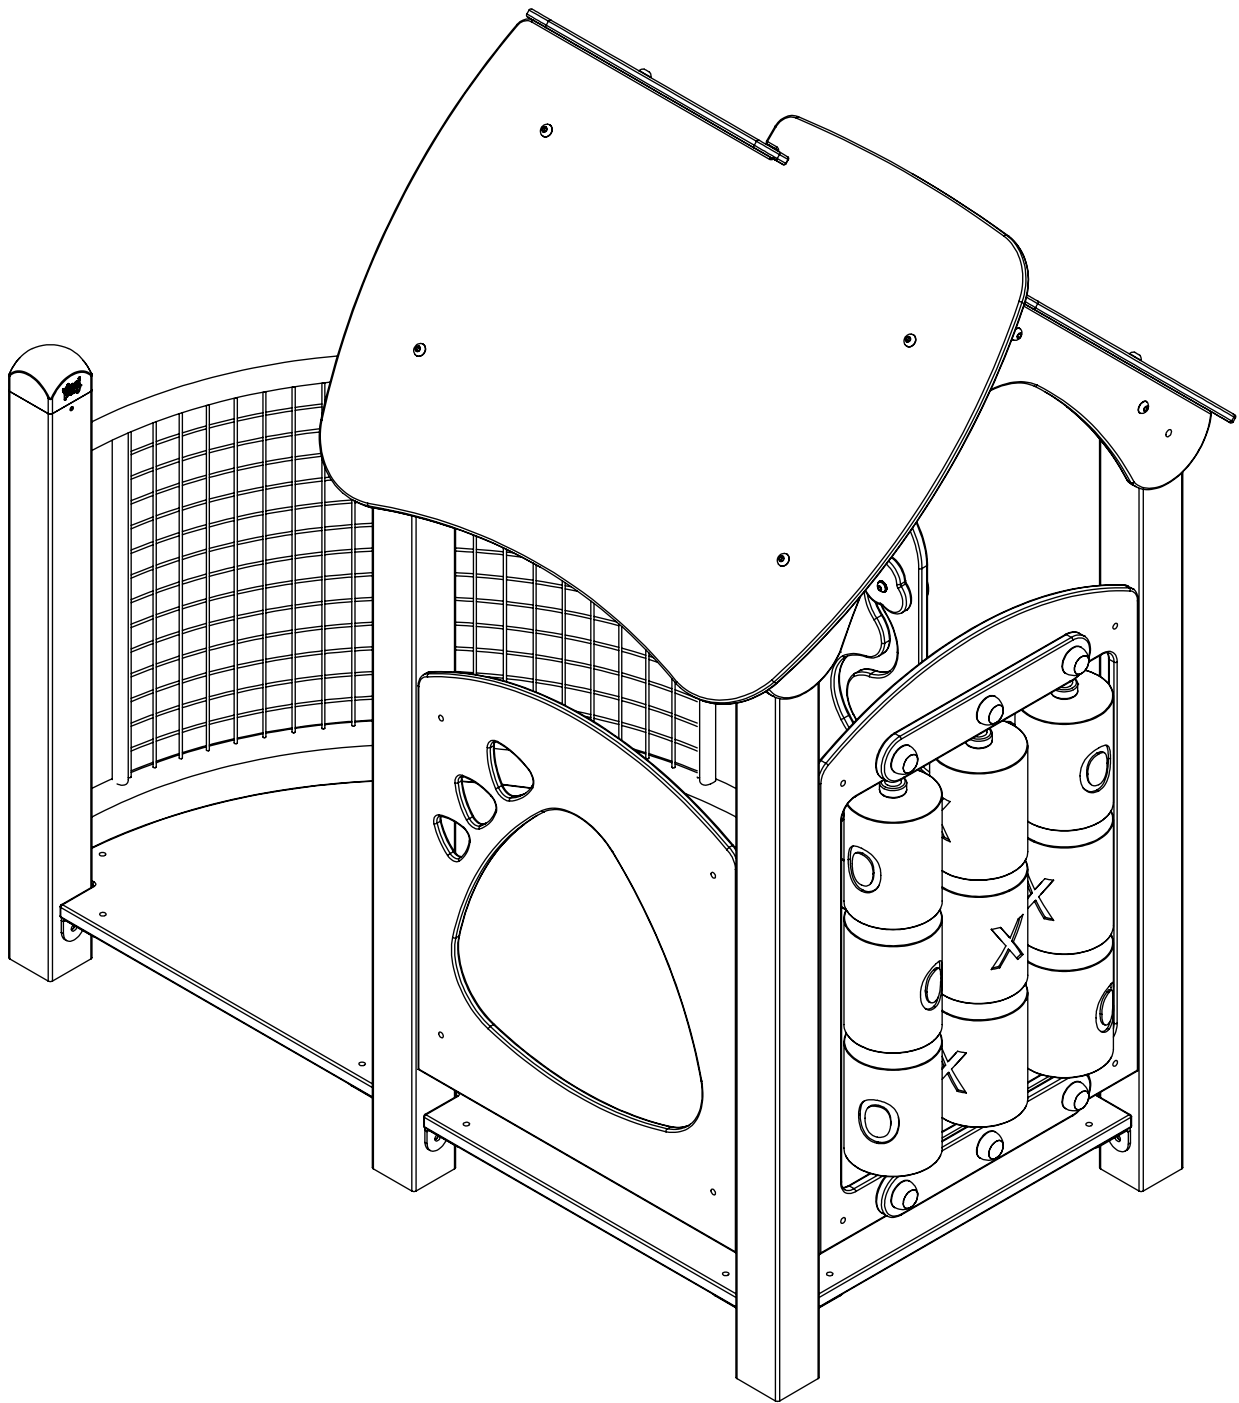

# 0101-1

2,5h

<60  
HIC

K1  
x5

>0,06m<sup>3</sup>

K2/K3  
x5

>0,02m<sup>3</sup>

v012  
13.05.2021  
A. P.  
[cm]

vinci  
play

[cm]

vinci  
play

[cm]

vinci  
play

[cm]

vinci  
play

20x M10x120 (K2)  
 20x M10x120 (K3)

**NOT INCLUDED**

E37

[cm]

x2  
 2,5h  
  
  
 48h  
 K1 x5 >0,06m³  
 K2/K3 x5 >0,02m³

vinci play

0101 A  
x1

0101 B  
x1

0101 C  
x1