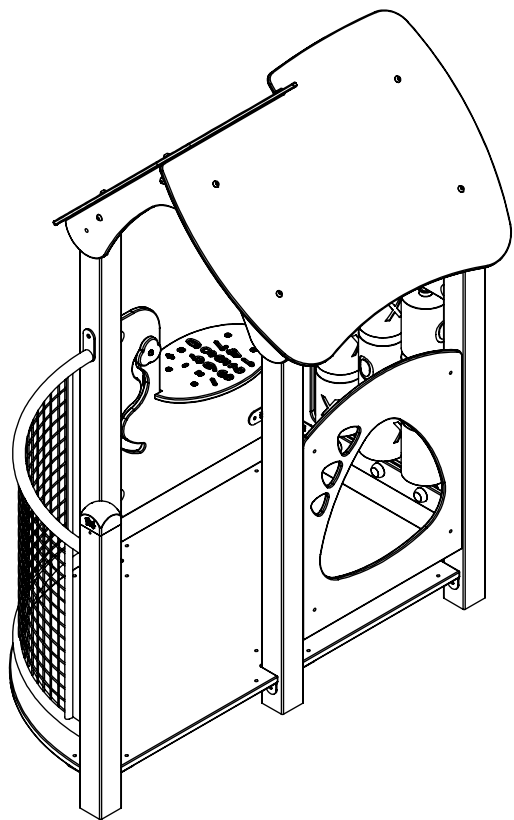

# 0101-1

2,5h

<60  
HIC

K1  
x5

>0,06m<sup>3</sup>

K2/K3  
x5

>0,02m<sup>3</sup>

v012  
13.05.2021  
A. P.  
[cm]

vinci  
play

[cm]

vinci  
play

[cm]

vinci  
play

[cm]

vinci  
play

20x M10x120 (K2)  
 20x M10x120 (K3)

**NOT INCLUDED**

E37

[cm]

x2  
 2,5h  
  
  
 48h  
 K1 x5 >0,06m³  
 K2/K3 x5 >0,02m³

vinci play

0101 A  
x1

0101 B  
x1

0101 C  
x1