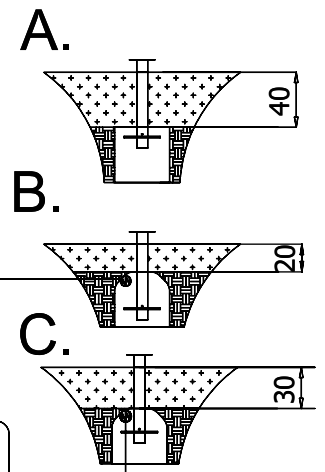

# 0101-1

2,5h

<60  
HIC

K1  
x5

>0,06m<sup>3</sup>

K2/K3  
x5

>0,02m<sup>3</sup>

v012  
13.05.2021  
A. P.  
[cm]

vinci  
play

[cm]

vinci  
play

[cm]

vinci  
play

[cm]

vinci  
play

20x M10x120 (K2)  
 20x M10x120 (K3)

**NOT INCLUDED**

E37

[cm]

x2  
 2,5h  
  
  
 48h  
 K1 x5 >0,06m³  
 K2/K3 x5 >0,02m³

vinci play

0101 A  
x1

0101 B  
x1

0101 C  
x1