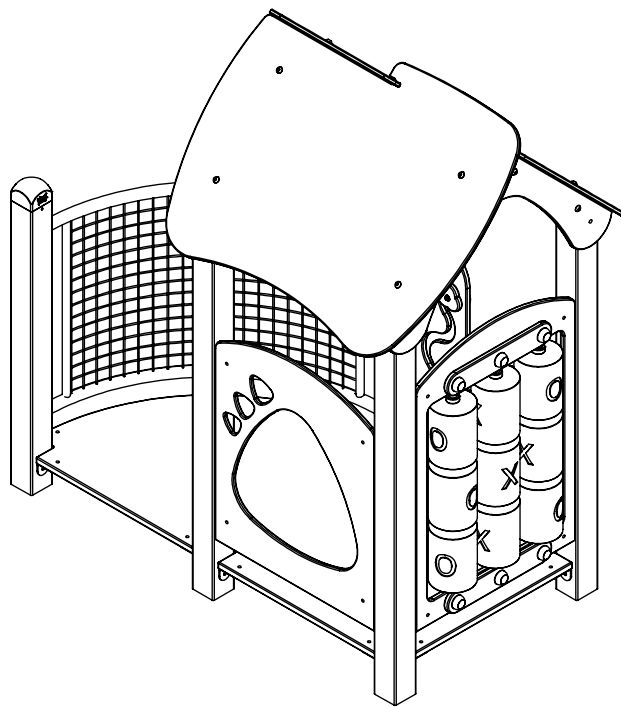

# 0101-1

2,5h

<60  
HIC

K1  
x5

>0,06m<sup>3</sup>

K2/K3  
x5

>0,02m<sup>3</sup>

v012  
13.05.2021  
A. P.  
[cm]

vinci  
play

[cm]

vinci  
play

[cm]

vinci  
play

[cm]

vinci  
play

20x M10x120 (K2)  
 20x M10x120 (K3)

**NOT INCLUDED**

E37

[cm]

x2  
 2,5h  
  
  
 48h  
 K1 x5 >0,06m³  
 K2/K3 x5 >0,02m³

vinci play

0101 A  
x1

0101 B  
x1

0101 C  
x1