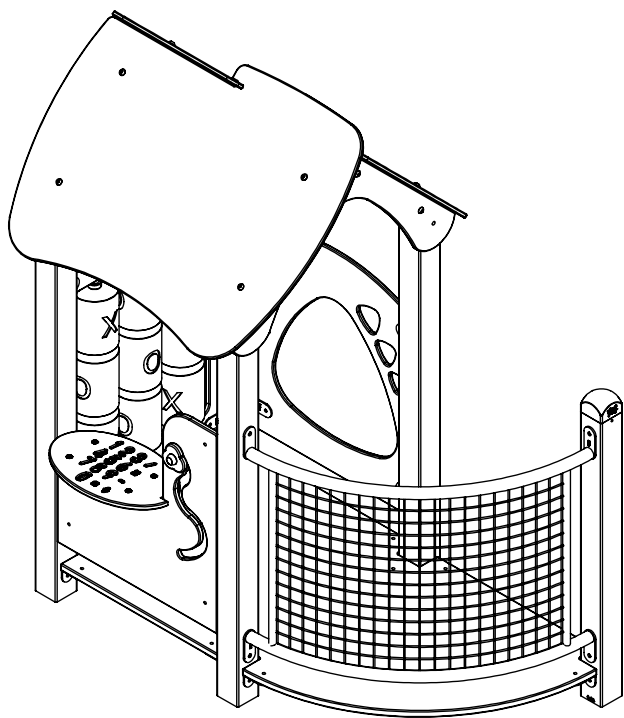

# 0101-1

2,5h

<60  
HIC

K1  
x5

>0,06m<sup>3</sup>

K2/K3  
x5

>0,02m<sup>3</sup>

v012  
13.05.2021  
A. P.  
[cm]

vinci  
play

[cm]

vinci  
play

[cm]

vinci  
play

[cm]

vinci  
play

20x M10x120 (K2)  
 20x M10x120 (K3)

**NOT INCLUDED**

E37

[cm]

x2  
 2,5h  
  
  
 48h  
 K1 x5 >0,06m³  
 K2/K3 x5 >0,02m³

vinci play

0101 A  
x1

0101 B  
x1

0101 C  
x1