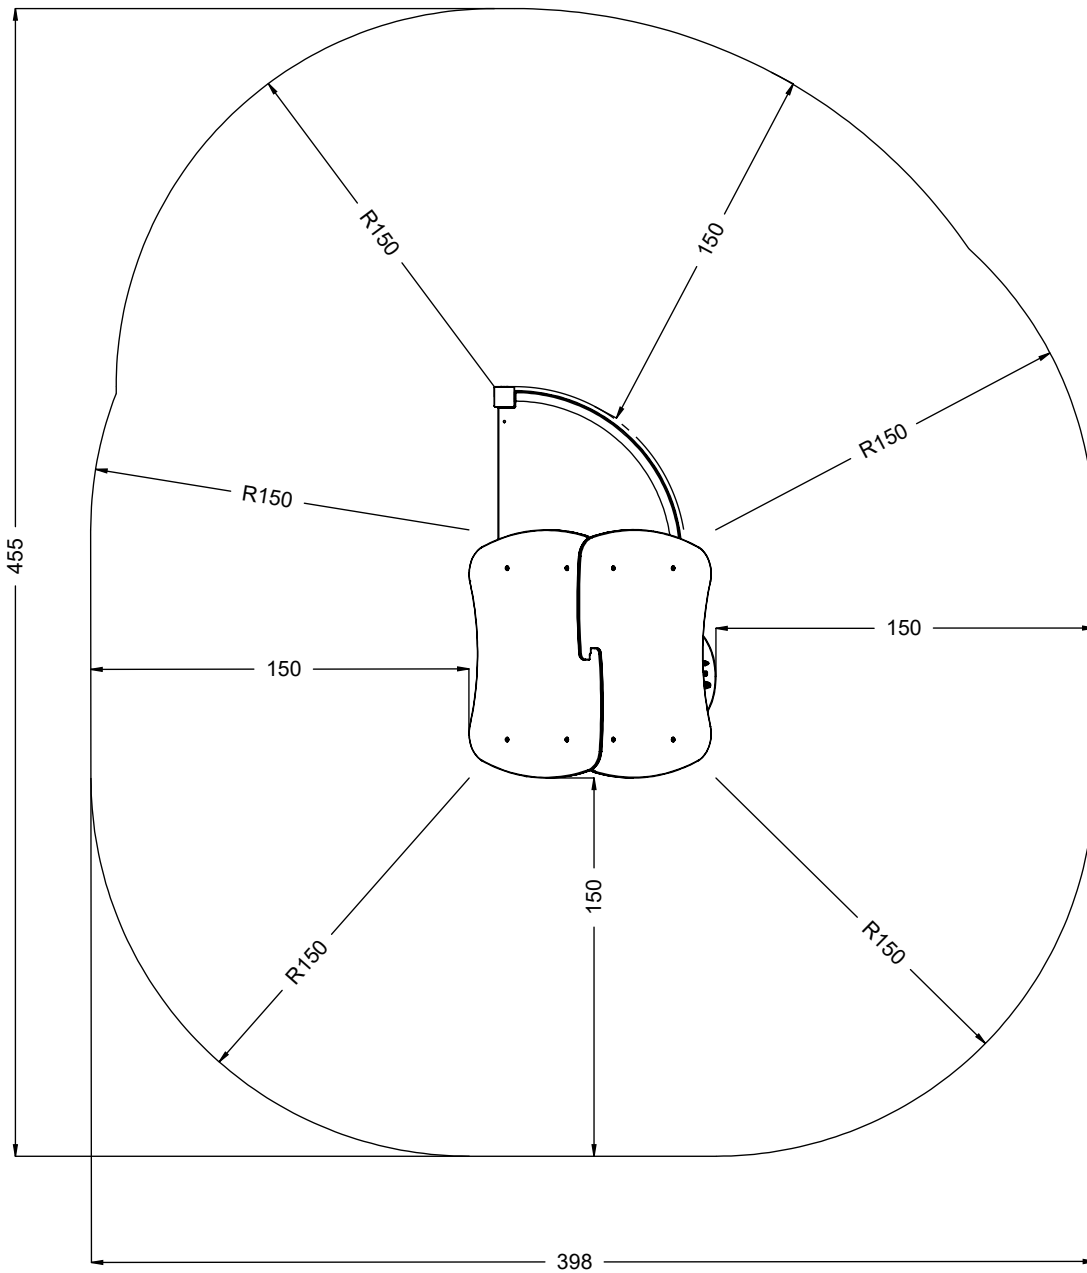

# 0101-1

2,5h

<60  
HIC

K1  
x5

>0,06m<sup>3</sup>

K2/K3  
x5

>0,02m<sup>3</sup>

v012  
13.05.2021  
A. P.  
[cm]

vinci  
play

[cm]

vinci  
play

[cm]

vinci  
play

[cm]

vinci  
play

20x M10x120 (K2)  
 20x M10x120 (K3)

**NOT INCLUDED**

E37

[cm]

x2  
 2,5h  
  
  
 48h  
 K1 x5 >0,06m³  
 K2/K3 x5 >0,02m³

vinci play

0101 A  
x1

0101 B  
x1

0101 C  
x1

011191  
x1

011106  
x1

\*K2, K3

B231  
x4

011192  
x2

996108  
x9

996109  
x12

HPL