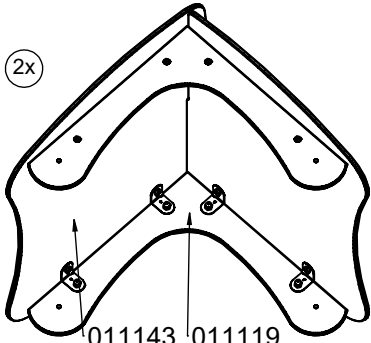

	PLYWOOD	HPL
2x	PS10	PH10
2x		PH56

[cm]

vinci
play

1x HDPE **CE6** HPL **CL6**

1x HDPE **CE17** HPL **CL17**

1x HDPE **CE11** HPL **CL11**

1x HDPE **CE25** HPL **CL25**

2x HDPE **CE4** HPL **CL4**

3x PLYWOOD **CE1** HPL **CL1**

[cm]

vinci play

HDPE HPL
1x **CE4** ○ **CL4**

011150
4x
996132

HPL
4x 011280
4x 991241
2x **E130**

2x
011143 011119
2x 2x

HDPE HPL
1x **CE3** ○ **CL3**

HDPE HPL
1x **CE111** ○ **CL111**

[cm]

vinci
play

V001

Part No:
00000-
00000

000000-00000

vinci
play

[cm]