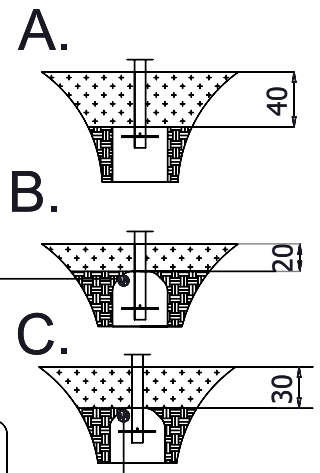

WD1467

v012
26.04.2021
A. H.
[cm]

vinci
play

[cm]

vinci
play

8x M10x120 (K2)
8x M10x120 (K3)

NOT INCLUDED

[cm]

x2
 1h

 Ø10

 48h
 x2 0,06 m³
 x2 >0,02 m³

vinci
play

14712090
x2

144185
x1

K1

142102
x2

K2

142108
x2

K3

142100
x2

		HDPE		HPL	
12x	8x50 sxi	1x	WD19	1x	WD20
2x	WD1				
1x	V001				

V001

Part No:
000000-
00000

000000-00000