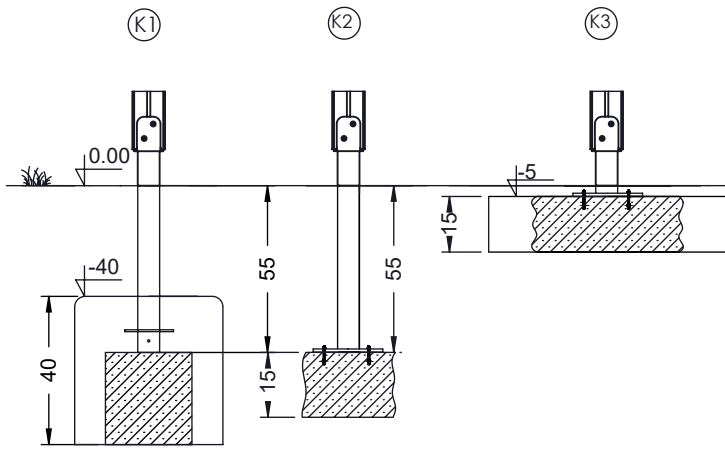

WD1467

v012
26.04.2021
A. H.
[cm]

vinci
play

[cm]

vinci
play

8x M10x120 (K2)
8x M10x120 (K3)

NOT INCLUDED

[cm]

x2
 1h

 Ø10

 48h
 x2 0,06 m³
 x2 >0,02 m³

vinci
play

14712090
x2

144185
x1

K1

142102
x2

K2

142108
x2

K3

142100
x2

		HDPE		HPL	
12x	8x50 sxi	1x	WD19	1x	WD20
2x	WD1				
1x	V001				

V001

Part No:
000000-
00000

000000-00000