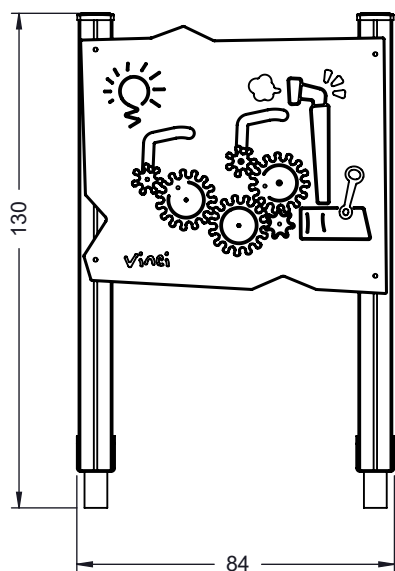

WD1467

v012
26.04.2021
A. H.
[cm]

vinci
play

[cm]

vinci
play

8x M10x120 (K2)
8x M10x120 (K3)

NOT INCLUDED

[cm]

x2
 1h

 Ø10

 48h
 x2 0,06 m³
 x2 >0,02 m³

vinci
play

14712090
x2

144185
x1

K1

142102
x2

K2

142108
x2

K3

142100
x2

		HDPE		HPL	
12x	8x50 sxi	1x	WD19	1x	WD20
2x	WD1				
1x	V001				

V001

Part No:
000000-
00000

000000-00000

[cm]

vinci
play