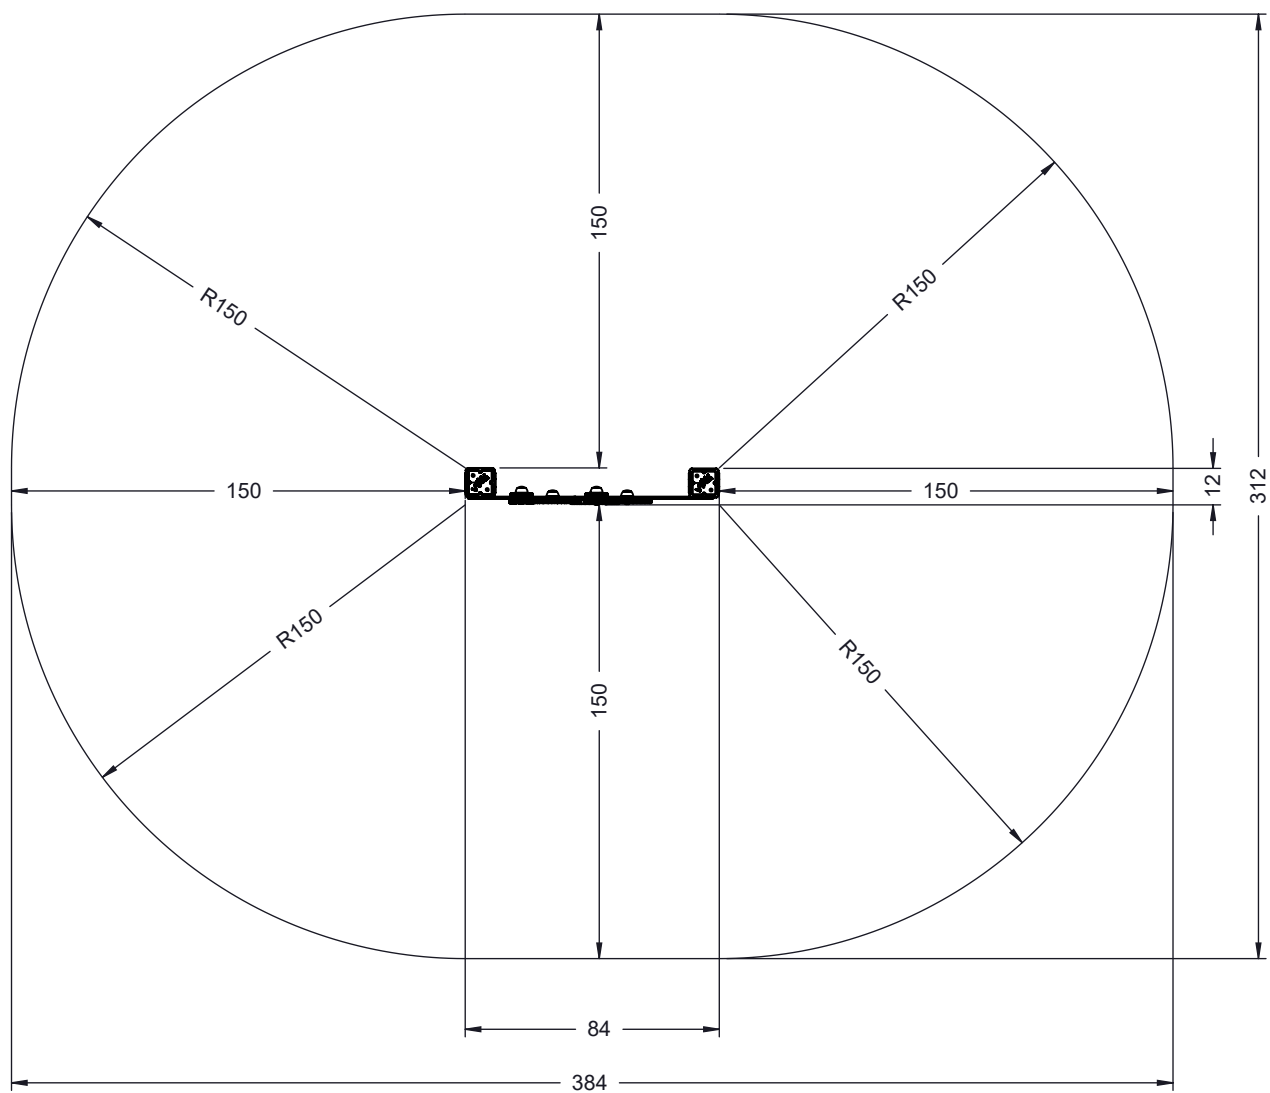

WD1467

v012
26.04.2021
A. H.
[cm]

vinci
play

[cm]

vinci
play

8x M10x120 (K2)
8x M10x120 (K3)

NOT INCLUDED

[cm]

x2
 1h

 Ø10

 48h
 x2 0,06 m³
 x2 >0,02 m³

vinci
play

14712090
x2

144185
x1

K1

142102
x2

K2

142108
x2

K3

142100
x2

		HDPE		HPL	
12x	8x50 sxi	1x	WD19	1x	WD20
2x	WD1				
1x	V001				

V001

Part No:
000000-
00000

000000-00000

[cm]

vinci
play