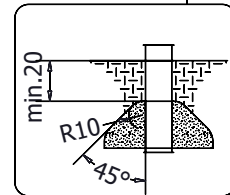

WD1467

v012
26.04.2021
A. H.
[cm]

vinci
play

[cm]

vinci
play

8x M10x120 (K2)
8x M10x120 (K3)

NOT INCLUDED

[cm]

x2
 1h

 Ø10

 48h
 x2 0,06 m³
 x2 >0,02 m³

vinci
play

14712090
x2

144185
x1

K1

142102
x2