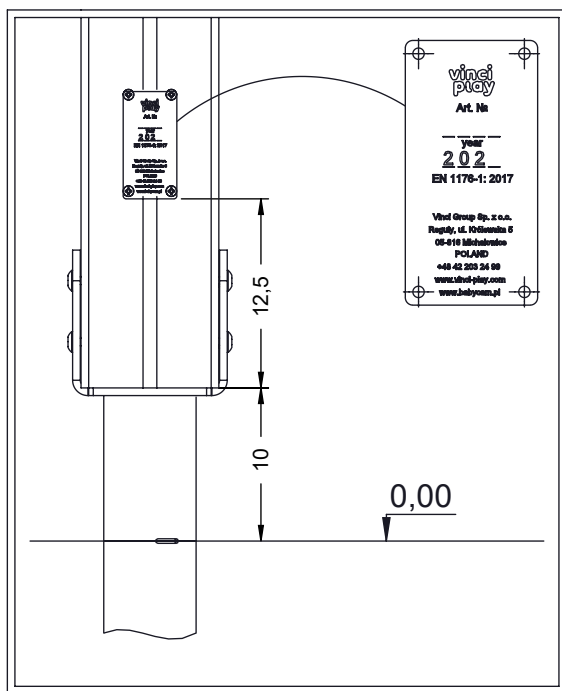

x2
 1h

 Ø10

 48h
 x2 0,06 m³
 x2 >0,02 m³

vinci
play

14712090
x2

144185
x1

K1

142102
x2

K2

142108
x2

K3

142100
x2

		HDPE		HPL	
12x	8x50 sxi	1x	WD19	1x	WD20
2x	WD1				
1x	V001				

V001

Part No:
000000-
00000

000000-00000