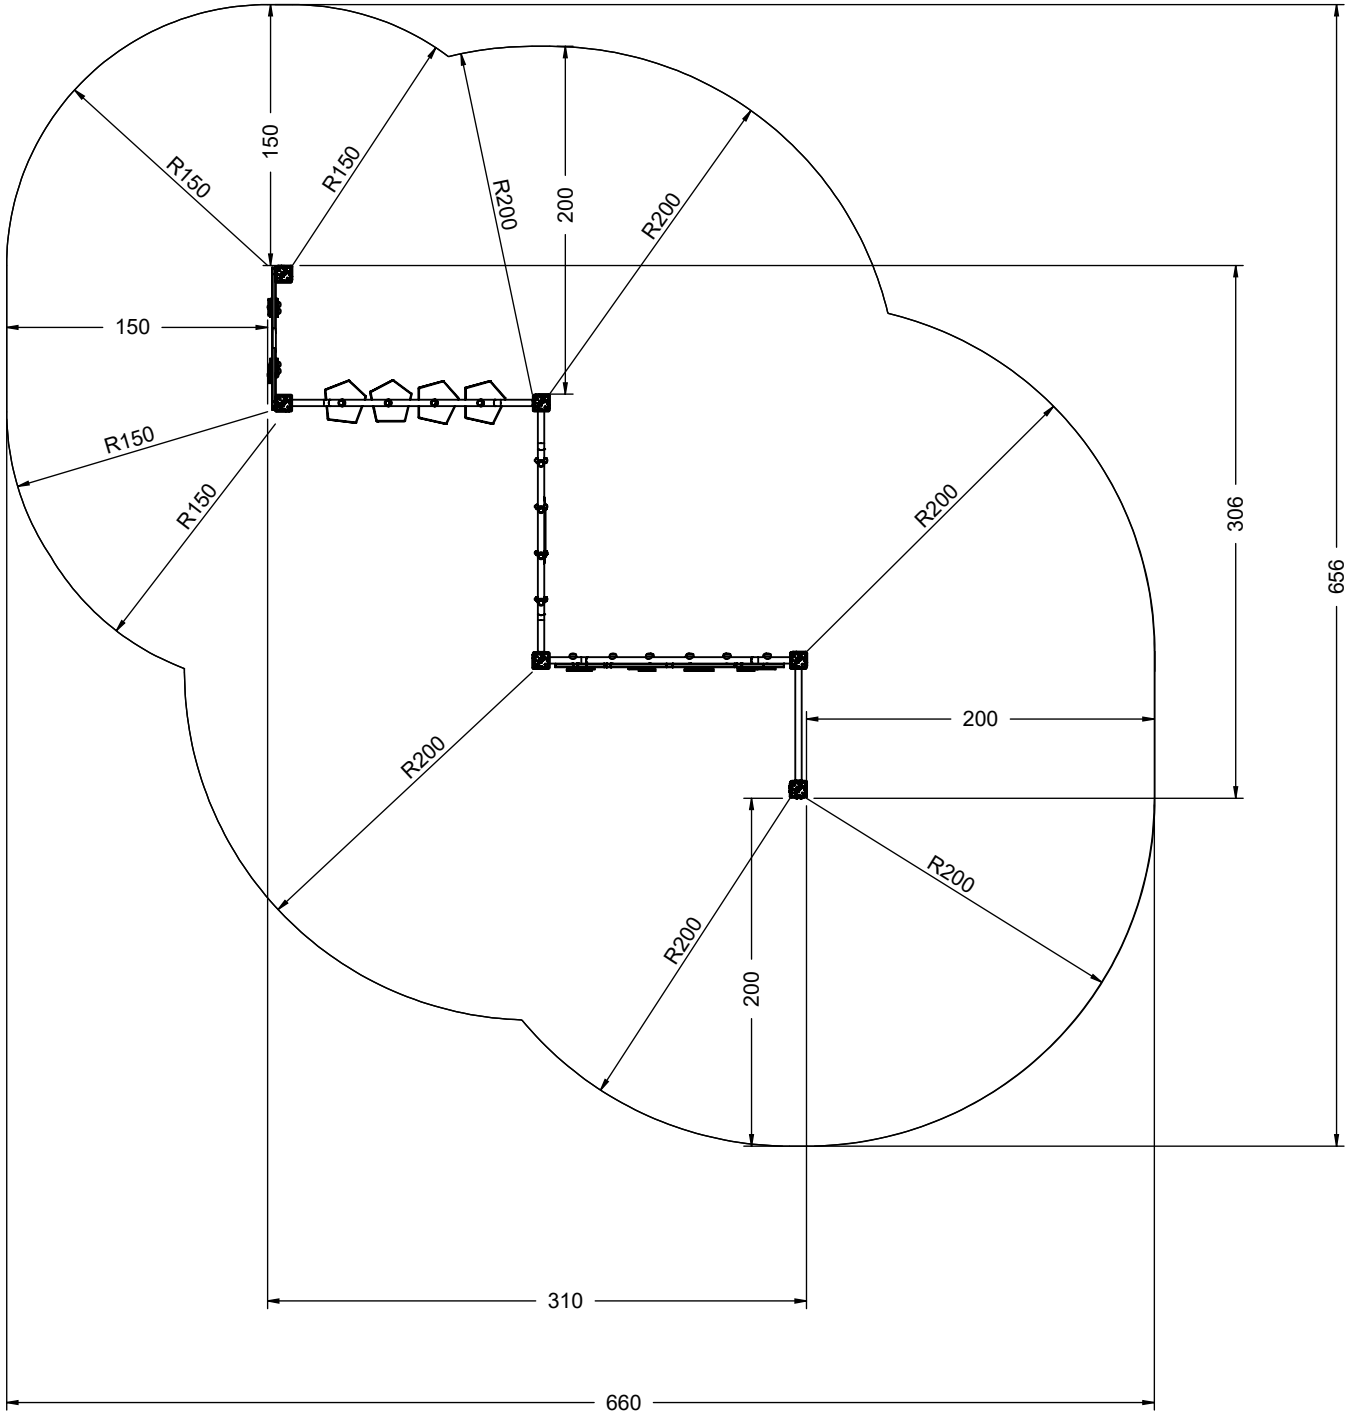

[cm]

vinci  
play

[cm]

vinci  
play

[cm]

vinci  
play

32x M10x120 (K2)  
32x M10x120 (K3)

**NOT INCLUDED**

[cm]

x2   
 4h   
   
   
 48h   
 K1 x10 >0,06m³   
 K2, K3 x10 >0,02m³

vinci  
play

14718990 x3    14721990 x3    145136 x1    145137 x1    145138 x1    145139 x1    142138 x3    142142 x2    145108 x1    141116 x1    141117 x1    141110 x1    142117 x4

		PLYWOOD / HDPE		HPL	
80x	8x50 sxi	8x	WD15	8x	WD16
6x	WD1	6x	WD35	6x	WD6
4x	WD52	1x	WD87	1x	WD88
1x	GL K2, K3				
1x	SGL				
3x	WD14-4				
1x	V001				

[cm]

vinci  
play

8x50 sxi

[cm]

vinci  
play

[cm]

vinci  
play

PLYWOOD  
WD35

HPL  
WD36

PLYWOOD  
WD15

HPL  
WD16

PLYWOOD  
WD87

HPL  
WD88

8x50 sxi

[cm]