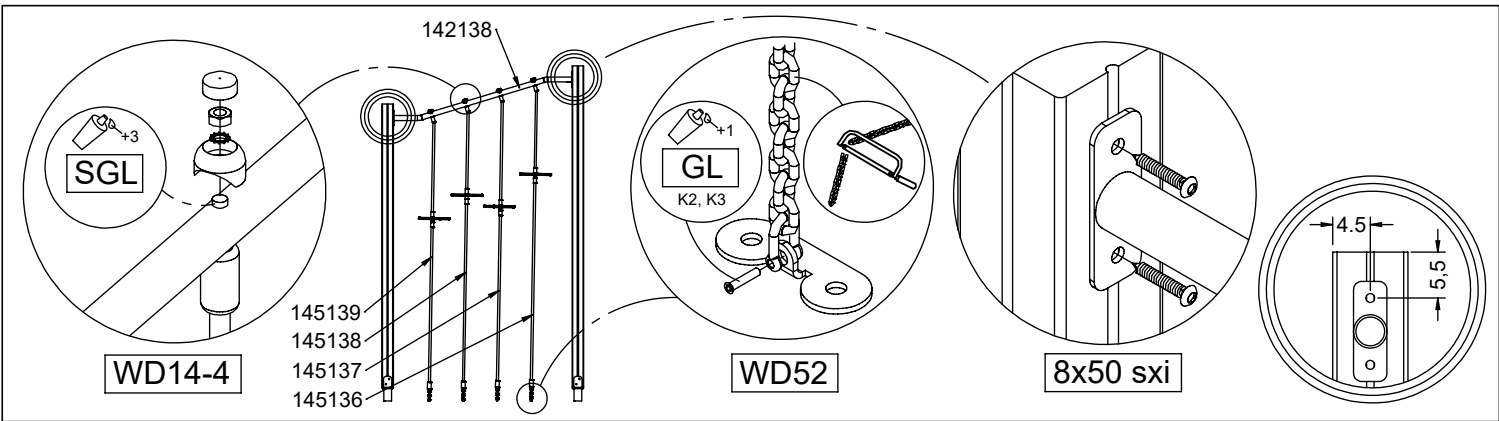

[cm]

x2   
 4h   
   
   
 48h   
 K1 x10 >0,06m³   
 K2, K3 x10 >0,02m³

vinci  
play

14718990 x3    14721990 x3    145136 x1    145137 x1    145138 x1    145139 x1    142138 x3    142142 x2    145108 x1    141116 x1    141117 x1    141110 x1    142117 x4

		PLYWOOD / HDPE		HPL	
80x	8x50 sxi	8x	WD15	8x	WD16
6x	WD1	6x	WD35	6x	WD6
4x	WD52	1x	WD87	1x	WD88
1x	GL K2, K3				
1x	SGL				
3x	WD14-4				
1x	V001				

[cm]

vinci  
play

8x50 sxi

[cm]

vinci  
play

[cm]

vinci  
play