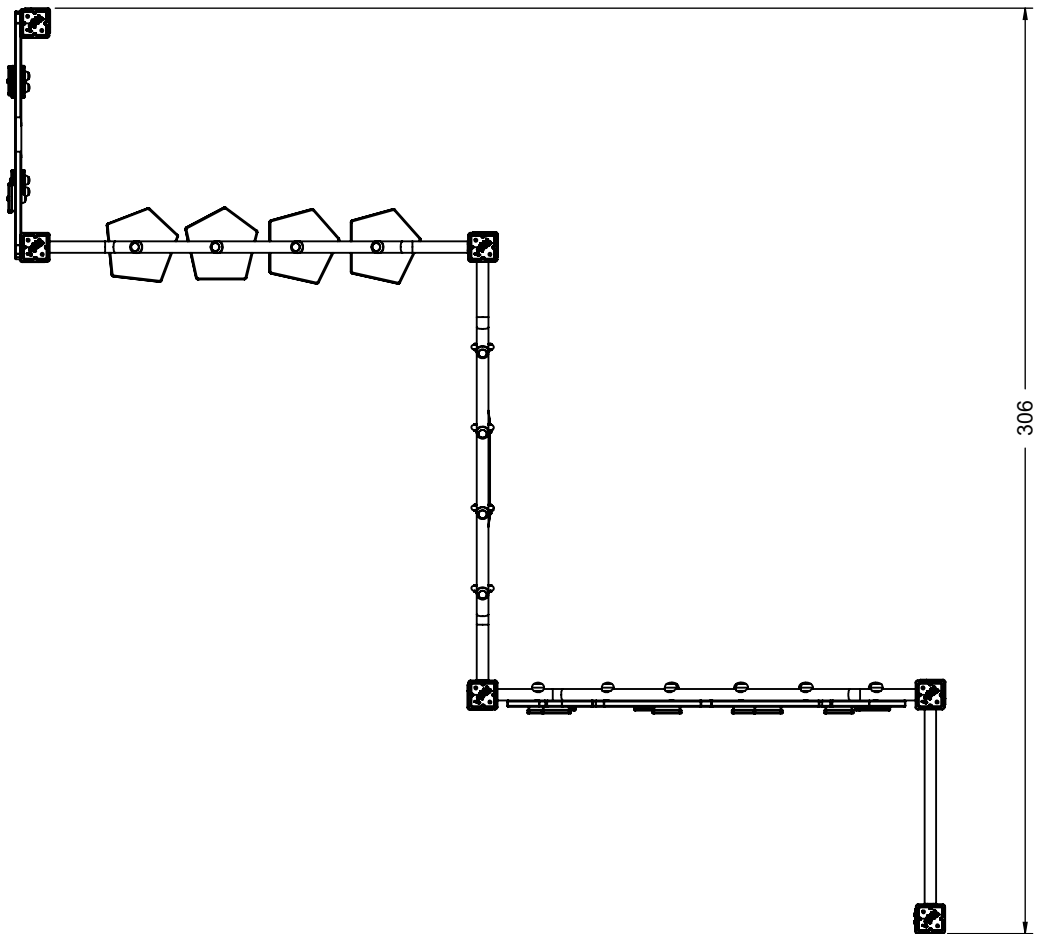

[cm]

vinci  
play

[cm]

vinci  
play

[cm]

vinci  
play

32x M10x120 (K2)  
32x M10x120 (K3)

**NOT INCLUDED**

[cm]

x2   
 4h   
   
   
 48h   
 K1 x10 >0,06m³   
 K2, K3 x10 >0,02m³

vinci  
play

14718990 x3    14721990 x3    145136 x1    145137 x1    145138 x1    145139 x1    142138 x3    142142 x2    145108 x1    141116 x1    141117 x1    141110 x1    142117 x4

		PLYWOOD / HDPE		HPL	
80x	8x50 sxi	8x	WD15	8x	WD16
6x	WD1	6x	WD35	6x	WD6
4x	WD52	1x	WD87	1x	WD88
1x	GL K2, K3				
1x	SGL				
3x	WD14-4				
1x	V001				

[cm]

vinci  
play

8x50 sxi

[cm]

vinci  
play

[cm]

vinci  
play

PLYWOOD  
WD35

HPL  
WD36

PLYWOOD  
WD15

HPL  
WD16

PLYWOOD  
WD87

HPL  
WD88

8x50 sxi

[cm]