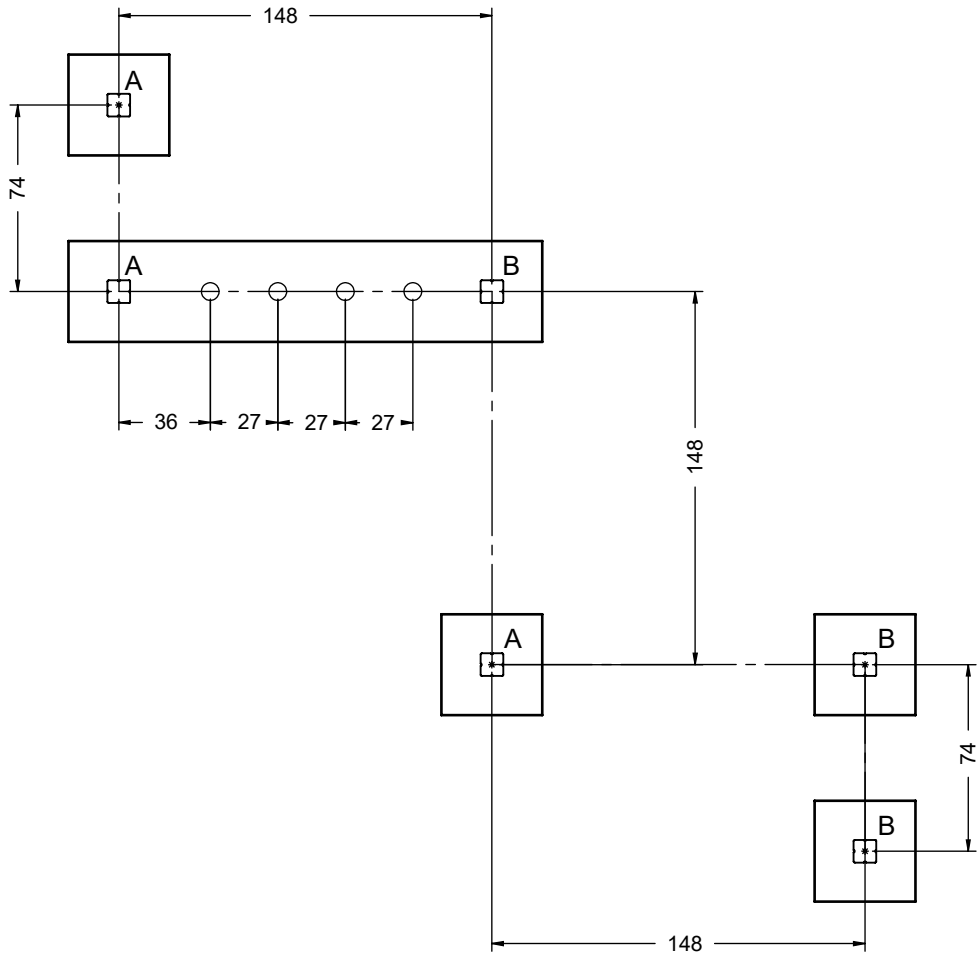

[cm]

vinci  
play

[cm]

vinci  
play

[cm]

vinci  
play

32x M10x120 (K2)  
32x M10x120 (K3)

**NOT INCLUDED**

[cm]

x2   
 4h   
   
   
 48h   
 K1 x10 >0,06m³   
 K2, K3 x10 >0,02m³

vinci  
play

14718990 x3    14721990 x3    145136 x1    145137 x1    145138 x1    145139 x1    142138 x3    142142 x2    145108 x1    141116 x1    141117 x1    141110 x1    142117 x4

		PLYWOOD / HDPE		HPL	
80x	8x50 sxi	8x	WD15	8x	WD16
6x	WD1	6x	WD35	6x	WD6
4x	WD52	1x	WD87	1x	WD88
1x	GL K2, K3				
1x	SGL				
3x	WD14-4				
1x	V001				

[cm]

vinci  
play

8x50 sxi

[cm]

vinci  
play

[cm]

vinci  
play