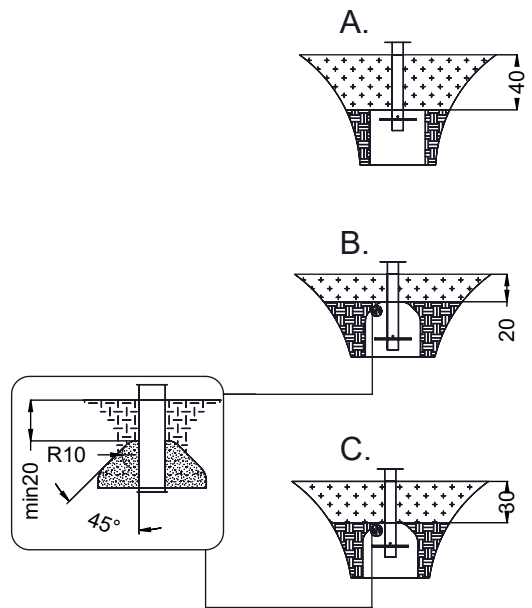

# WD1483

v012  
21.06.2021  
A. H.  
[cm]

vinci  
play

	K2, K3
M10x120 x4	 Ø10
<b>NOT INCLUDED</b>	

[cm]

0,5h

x1

0,06 m<sup>3</sup>

48h

x1

>0.02m<sup>3</sup>

vinci play

14715990  
x1

196100  
x1

1x	WD1
6x	8x50 sxi
1x	V001

8x50 sxi

WD1

8x50 sxi

V001

[cm]

vinci play