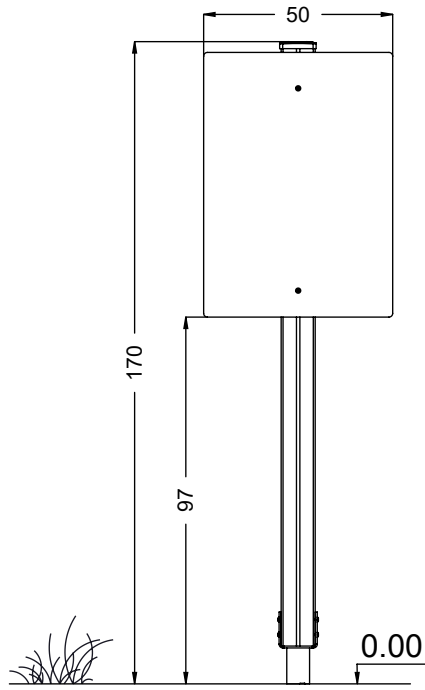

# WD1483

v012  
21.06.2021  
A. H.  
[cm]

vinci  
play

	K2, K3
M10x120 x4	 Ø10
<b>NOT INCLUDED</b>	

[cm]

0,5h

x1

0,06 m<sup>3</sup>

48h

x1

>0.02m<sup>3</sup>

vinci play

14715990  
x1

196100  
x1

1x	WD1
6x	8x50 sxi
1x	V001

8x50 sxi

WD1

8x50 sxi

V001

[cm]

vinci play