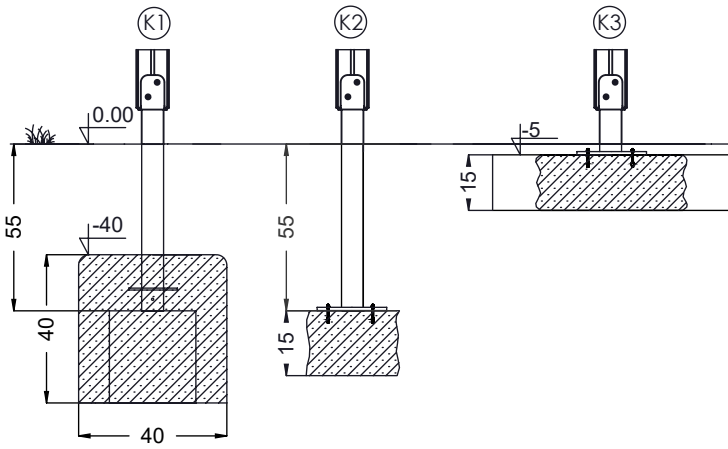

# WD1483

v012  
21.06.2021  
A. H.  
[cm]

vinci  
play

	K2, K3
M10x120 x4	 Ø10
<b>NOT INCLUDED</b>	

[cm]

0,5h

x1

0,06 m<sup>3</sup>

48h

x1

>0.02m<sup>3</sup>

vinci play

14715990  
x1

196100  
x1

1x	WD1
6x	8x50 sxi
1x	V001

8x50 sxi

WD1

8x50 sxi

V001

[cm]

vinci play