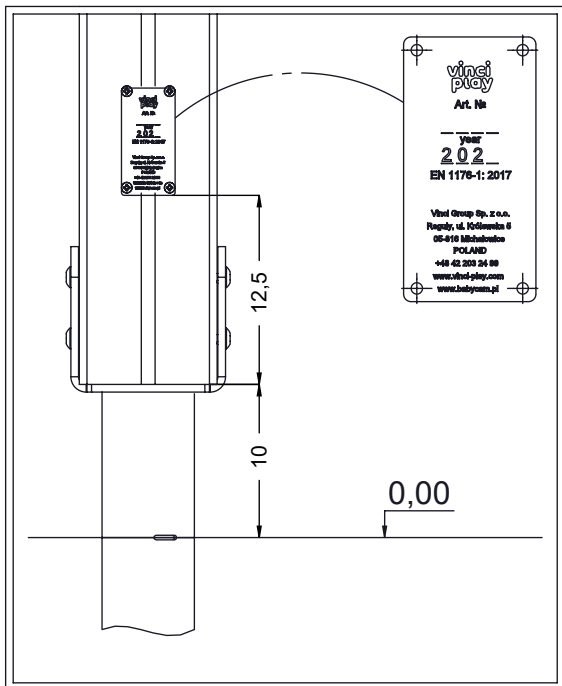

# WD1483

v012  
21.06.2021  
A. H.  
[cm]

vinci  
play

	K2, K3
M10x120 x4	 Ø10
<b>NOT INCLUDED</b>	

[cm]

0,5h

x1

0,06 m<sup>3</sup>

48h

x1

>0.02m<sup>3</sup>

vinci play

14715990  
x1

196100  
x1

1x	WD1
6x	8x50 sxi
1x	V001

8x50 sxi

WD1

8x50 sxi

V001

[cm]

vinci play