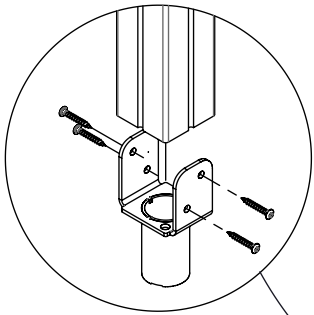

# WD1483

v012  
21.06.2021  
A. H.  
[cm]

vinci  
play

	K2, K3
M10x120 x4	 Ø10
<b>NOT INCLUDED</b>	

[cm]

0,5h

x1

0,06 m<sup>3</sup>

WD1

8x50 sxi

V001

[cm]

vinci play