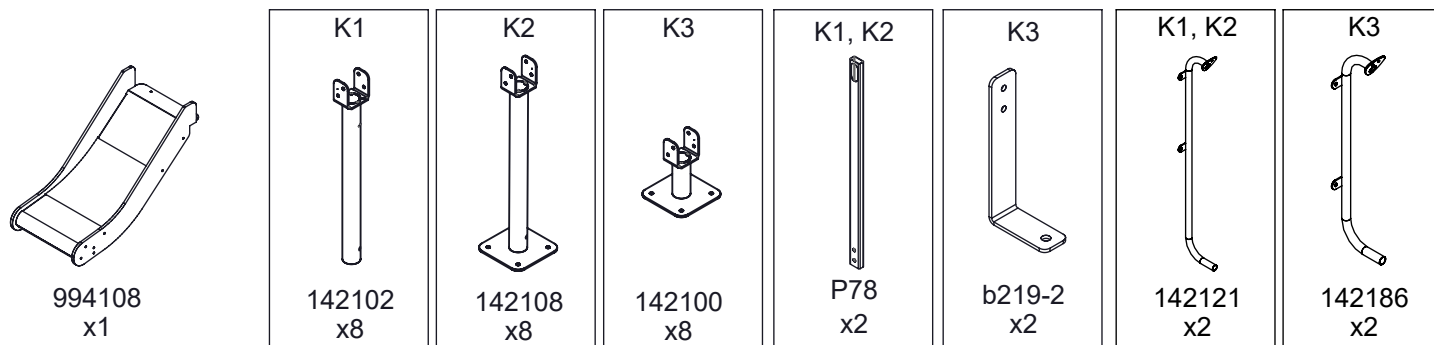

WD1433

v015
23.01.2021
A. H.
[cm]

vinci
play

[cm]

vinci
play

32x M10x120 (K2)
34x M10x120 (K3)

NOT INCLUDED

2x M8x120 (K2)

NOT INCLUDED

[cm]

vinci
play

		PLYWOOD / HDPE		HPL	
120x	8x50 sxi	1x	CE9	1x	CL9
8x	WD1	1x	CE8	1x	CL8
1x	WD27	3x	WD74	3x	WD75
1x	E150	1x	WD76	1x	WD77
1x	E34 (K1, K3)	1x	WD25	1x	WD26
1x	E35 (K2)	1x	WD28 (S1)	1x	WD29 (S1)
1x	V001	1x	WD113 (S6)	1x	WD114 (S6)
2x	Z18	2x	WD182	2x	WD181
2x	WD2				
2x	E170				

PLYWOOD
WD74

HPL
WD75

PLYWOOD
WD76

HPL
WD77

A	103 cm
B	130 cm
C	249 cm

8x50 sxi

8x50 sxi

[cm]