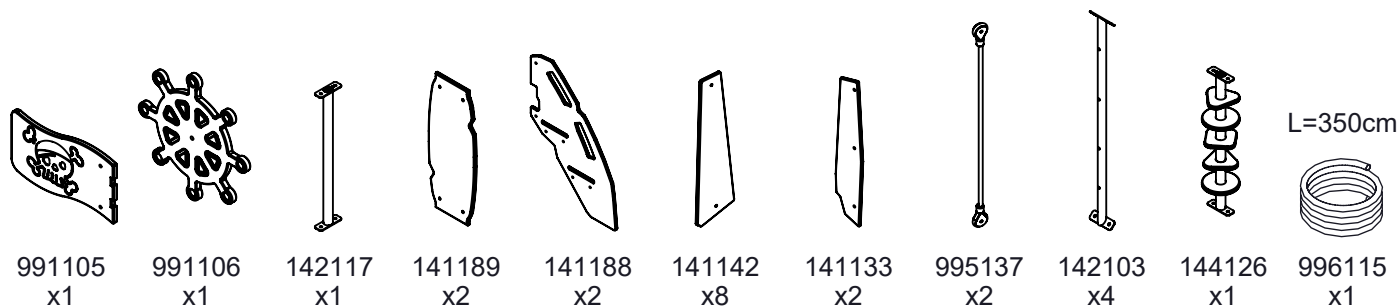

WD1433

v015
23.01.2021
A. H.
[cm]

vinci
play

[cm]

vinci
play

32x M10x120 (K2)
34x M10x120 (K3)

NOT INCLUDED

2x M8x120 (K2)

NOT INCLUDED

[cm]

vinci
play

		PLYWOOD / HDPE		HPL	
120x	8x50 sxi	1x	CE9	1x	CL9
8x	WD1	1x	CE8	1x	CL8
1x	WD27	3x	WD74	3x	WD75
1x	E150	1x	WD76	1x	WD77
1x	E34 (K1, K3)	1x	WD25	1x	WD26
1x	E35 (K2)	1x	WD28 (S1)	1x	WD29 (S1)
1x	V001	1x	WD113 (S6)	1x	WD114 (S6)
2x	Z18	2x	WD182	2x	WD181
2x	WD2				
2x	E170				

PLYWOOD
WD74

HPL
WD75

PLYWOOD
WD76

HPL
WD77

A	103 cm
B	130 cm
C	249 cm

8x50 sxi

8x50 sxi

[cm]