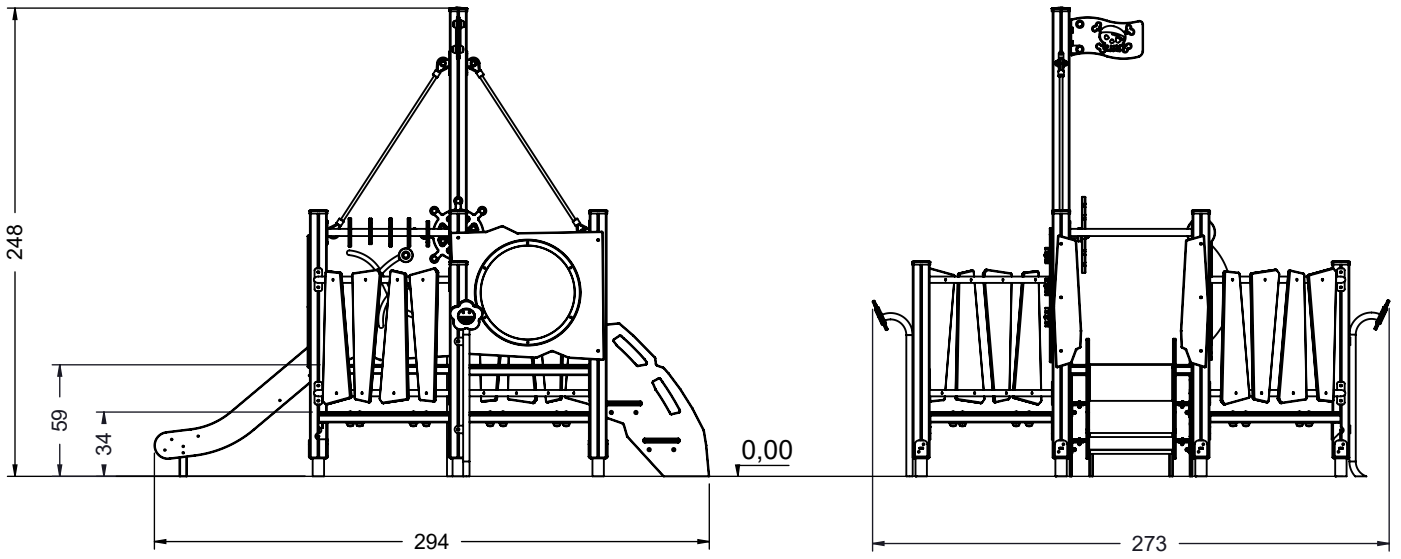

WD1433

v015
23.01.2021
A. H.
[cm]

vinci
play

[cm]

vinci
play

32x M10x120 (K2)
34x M10x120 (K3)

NOT INCLUDED

2x M8x120 (K2)

NOT INCLUDED

[cm]

vinci
play

		PLYWOOD / HDPE		HPL	
120x	8x50 sxi	1x	CE9	1x	CL9
8x	WD1	1x	CE8	1x	CL8
1x	WD27	3x	WD74	3x	WD75
1x	E150	1x	WD76	1x	WD77
1x	E34 (K1, K3)	1x	WD25	1x	WD26
1x	E35 (K2)	1x	WD28 (S1)	1x	WD29 (S1)
1x	V001	1x	WD113 (S6)	1x	WD114 (S6)
2x	Z18	2x	WD182	2x	WD181
2x	WD2				
2x	E170				

PLYWOOD
WD74

HPL
WD75

PLYWOOD
WD76

HPL
WD77

A	103 cm
B	130 cm
C	249 cm

8x50 sxi

8x50 sxi

[cm]