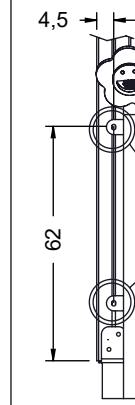

8x50 sxi

[cm]

vinci play