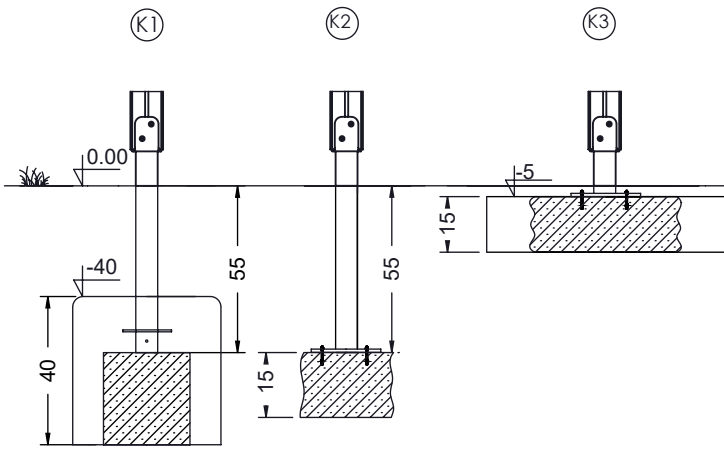

WD1433

v015
23.01.2021
A. H.
[cm]

vinci
play

[cm]

vinci
play

32x M10x120 (K2)
34x M10x120 (K3)

NOT INCLUDED

2x M8x120 (K2)

NOT INCLUDED

[cm]

vinci
play

		PLYWOOD / HDPE		HPL	
120x	8x50 sxi	1x	CE9	1x	CL9
8x	WD1	1x	CE8	1x	CL8
1x	WD27	3x	WD74	3x	WD75
1x	E150	1x	WD76	1x	WD77
1x	E34 (K1, K3)	1x	WD25	1x	WD26
1x	E35 (K2)	1x	WD28 (S1)	1x	WD29 (S1)
1x	V001	1x	WD113 (S6)	1x	WD114 (S6)
2x	Z18	2x	WD182	2x	WD181
2x	WD2				
2x	E170				

PLYWOOD
WD74

HPL
WD75

PLYWOOD
WD76

HPL
WD77

A	103 cm
B	130 cm
C	249 cm

8x50 sxi

8x50 sxi

[cm]