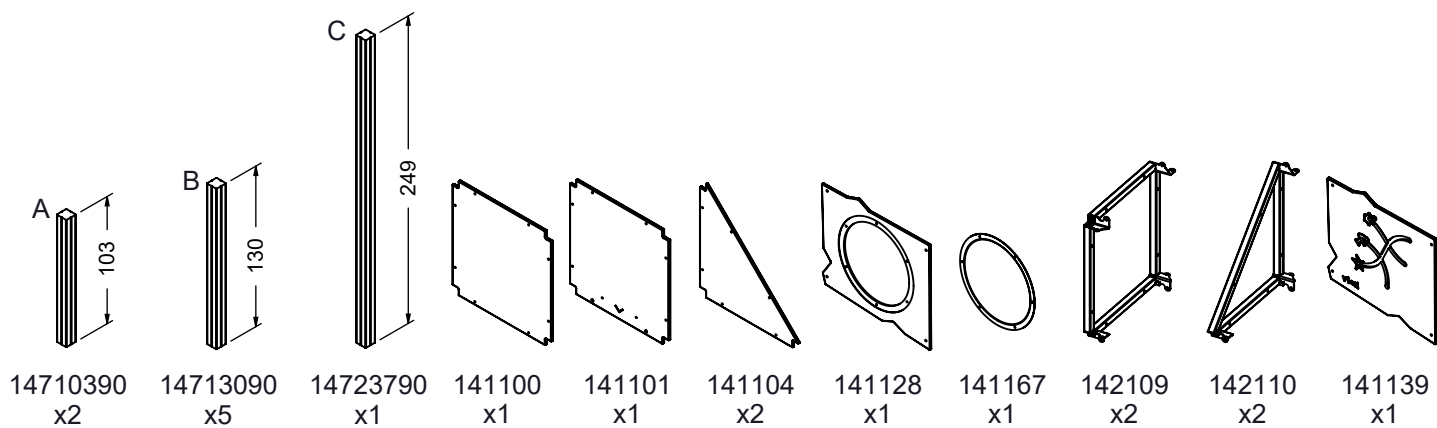

WD1433

v015
23.01.2021
A. H.
[cm]

vinci
play

[cm]

vinci
play

32x M10x120 (K2)
34x M10x120 (K3)

NOT INCLUDED

2x M8x120 (K2)

NOT INCLUDED

[cm]

vinci
play

		PLYWOOD / HDPE		HPL	
120x	8x50 sxi	1x	CE9	1x	CL9
8x	WD1	1x	CE8	1x	CL8
1x	WD27	3x	WD74	3x	WD75
1x	E150	1x	WD76	1x	WD77
1x	E34 (K1, K3)	1x	WD25	1x	WD26
1x	E35 (K2)	1x	WD28 (S1)	1x	WD29 (S1)
1x	V001	1x	WD113 (S6)	1x	WD114 (S6)
2x	Z18	2x	WD182	2x	WD181
2x	WD2				
2x	E170				

PLYWOOD
WD74

HPL
WD75

PLYWOOD
WD76

HPL
WD77

A	103 cm
B	130 cm
C	249 cm

8x50 sxi

8x50 sxi

[cm]