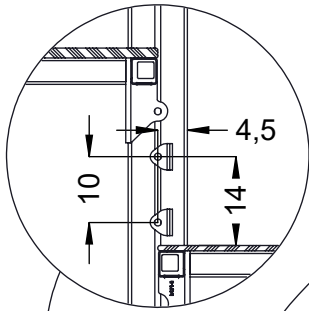

HPL
WD109

8x50 sxi

[cm]

vinci
play

WD210

8x50 sxi

i128-1

141366