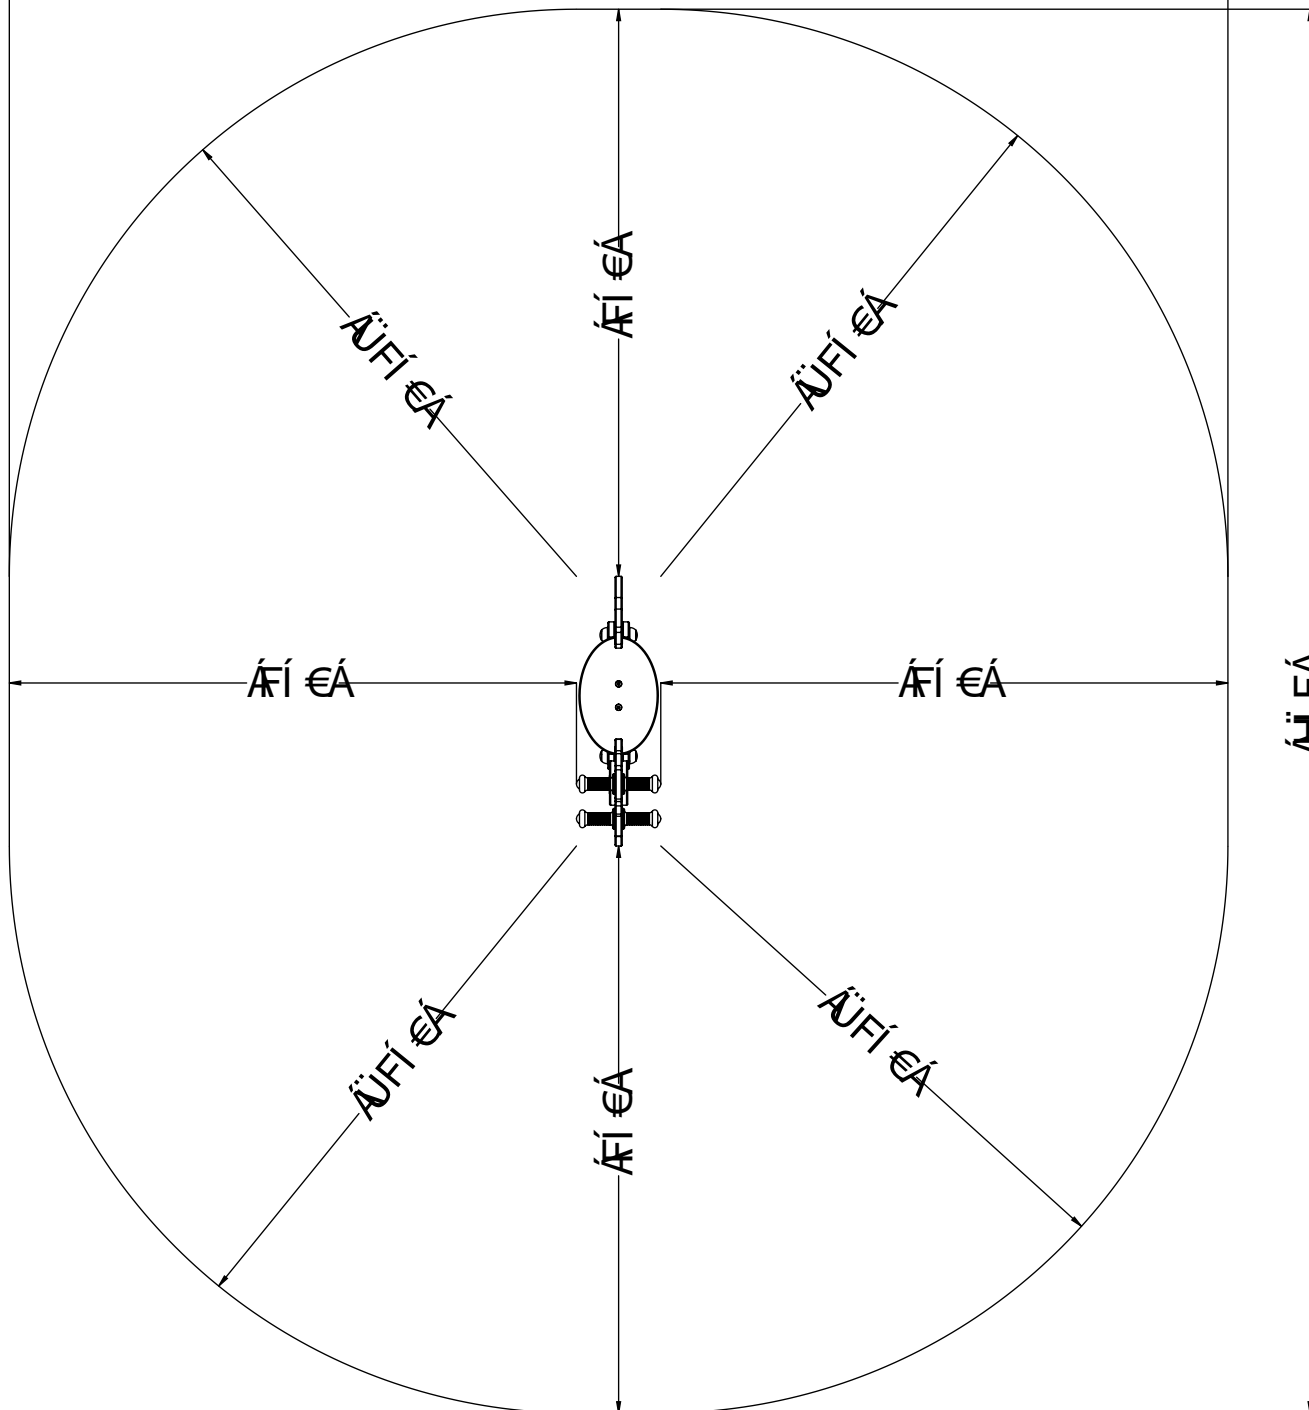

€ Í G

Žá á

ç€€€
GJ€€€ €€€€
€€€€

vinci
play

ÁHGGÁ

SFİ

SH

| | |
|--------------------|-------|
| | SH |
| T F E F G E Ø I | < F E |
| BCH B7 @ 898 | |