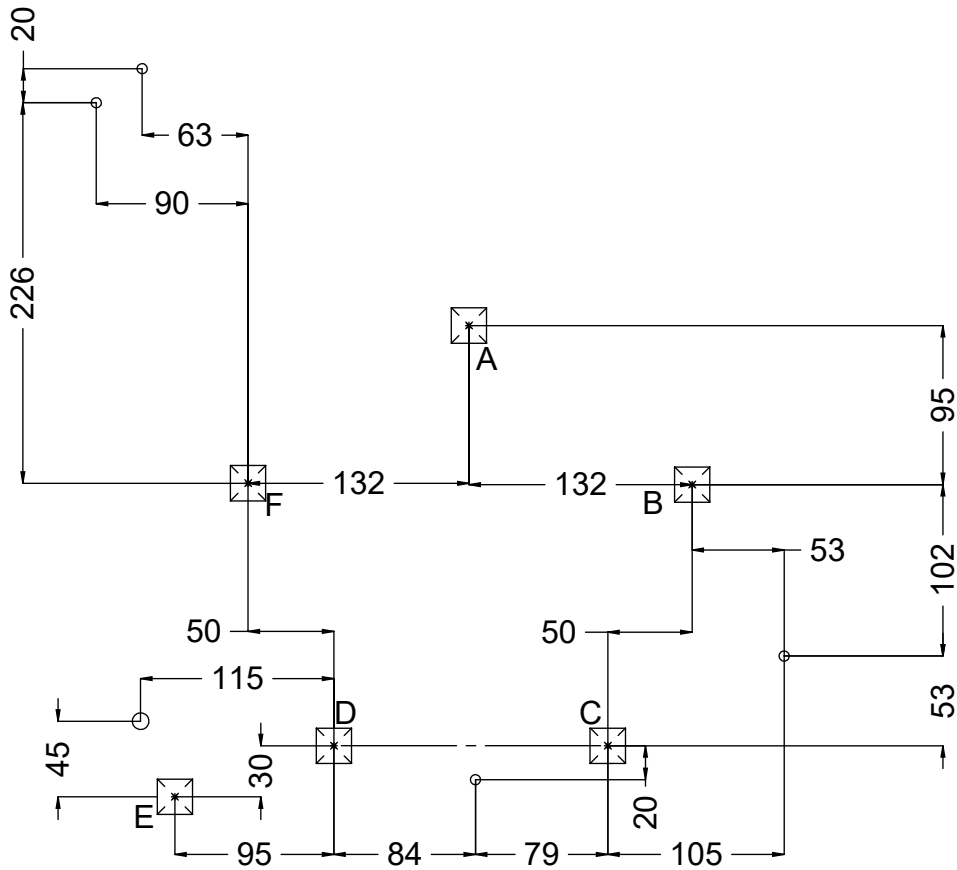

[cm]

4,5h

vinci play