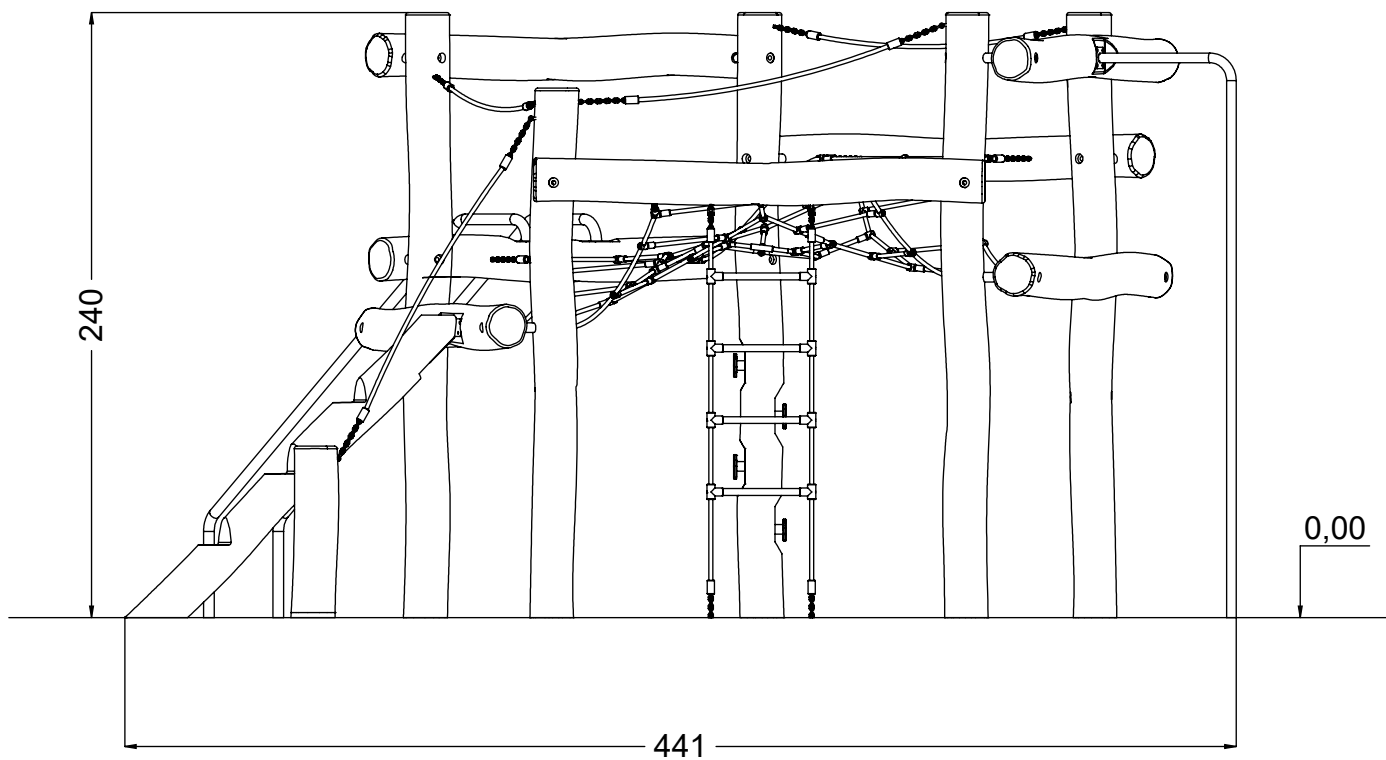

[cm]

vinci
play