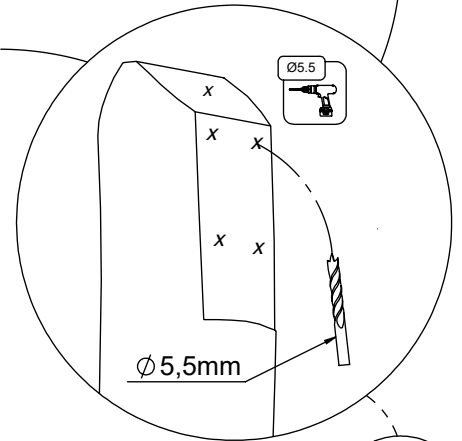

[cm]

vinci
play

127505

082112

8

Ø5,5

Ø5,5mm

4,5