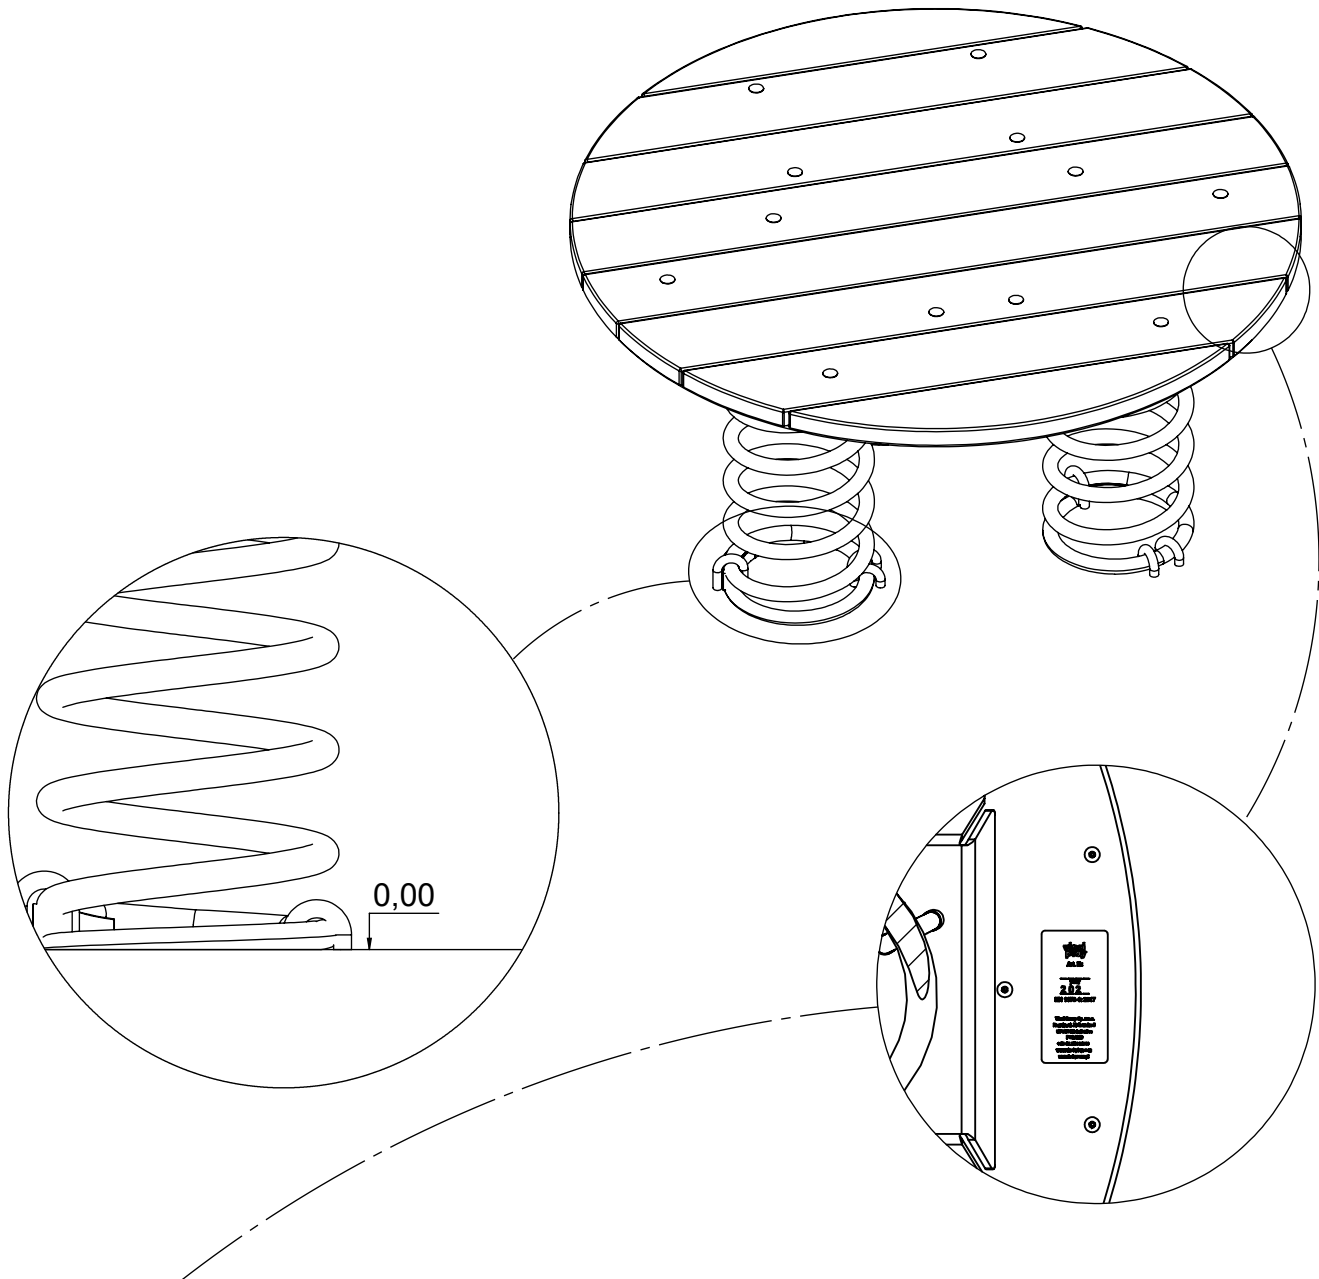

SP2 x1

3x 12e059

[cm]

vinci play

**vinci play**  
 Art. Nr.  
 year  
**202**  
 EN 1178-1: 2017  
 Vinci Group Sp. z o.o.  
 Powstańców 6  
 05-018 Mińsk Mazowiecki  
 POLAND  
 +48 48 288 24 88  
 www.vinci-play.com  
 www.vinci-play.pl

V002

Part No:  
 000000-  
 00000  
  
 000000-00000  

[cm]

vinci play