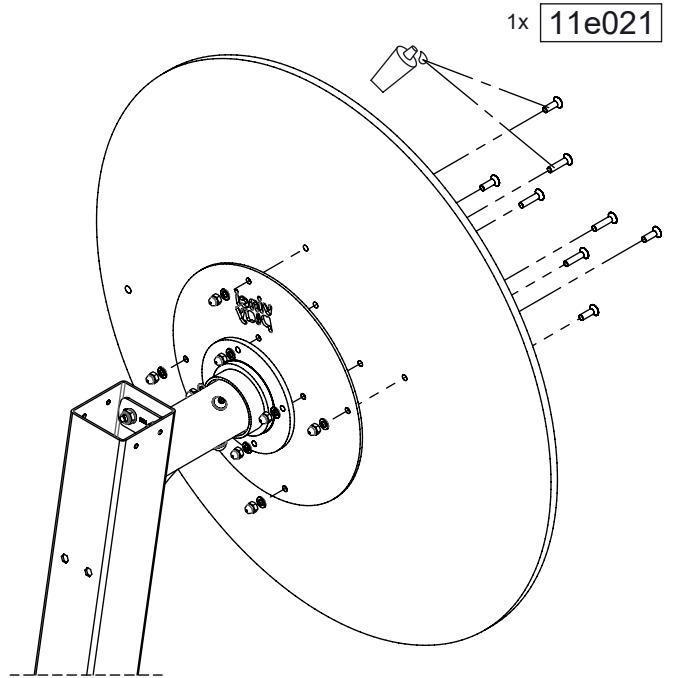

vinci
play

K23

K3

K4

[cm]

1h

vinci play

112271
112272 (inox)
x1

b465
i361 (inox)
x1

114138
114137 (inox)
x1

111121
x1

ST/INOX	
1x	11e006 (K23)
1x	11e001
1x	11e002
1x	11e004
1x	116110
1x	11e021
1x	11e022
1x	996405

1x 11e004

1x 11e021

1x 11e001

1x 11e022

1x 11e002

1x 116110

[cm]

vinci
play