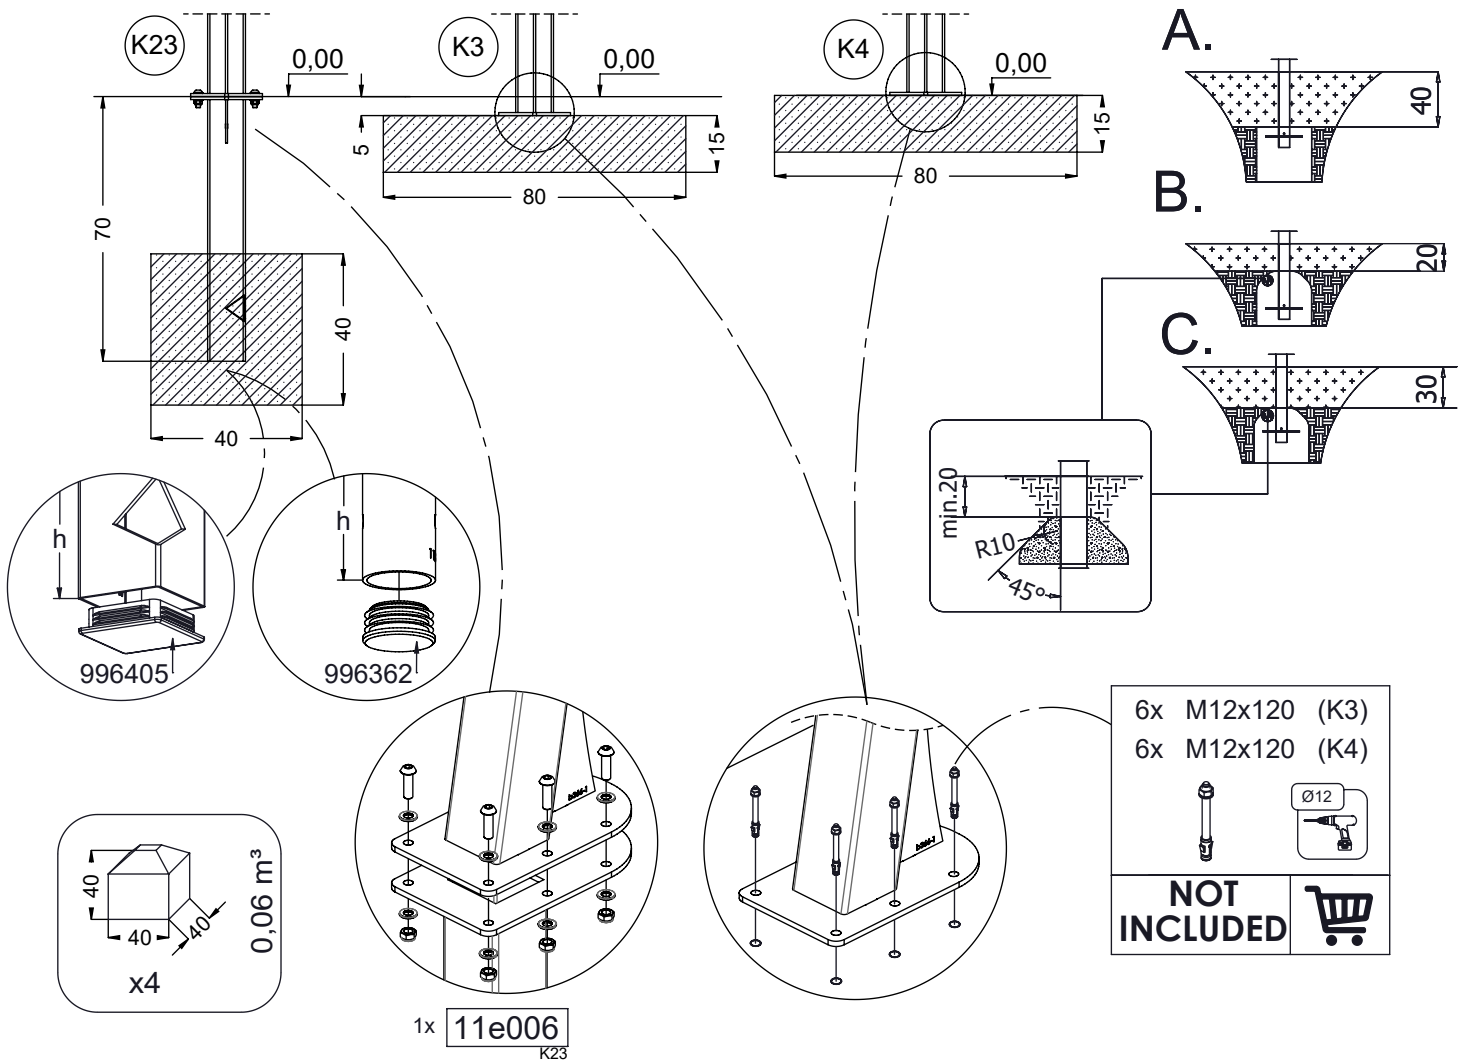

vinci
play

vinci play

[cm]

112129
112243 (inox)
x1

112105
112249 (inox)
x1

112107
112247 (inox)
x1

112109
112245 (inox)
x1

ST/INOX	
1x	11e006 (K23)
3x	11e019 (K23)
3x	996362 (K23)
1x	996405 (K23)
1x	11e001
1x	11e002
3x	11e008
1x	116113

3x 11e008

1x 11e001

3

1x 11e002

1x 116113

3x 11e019

K23

[cm]