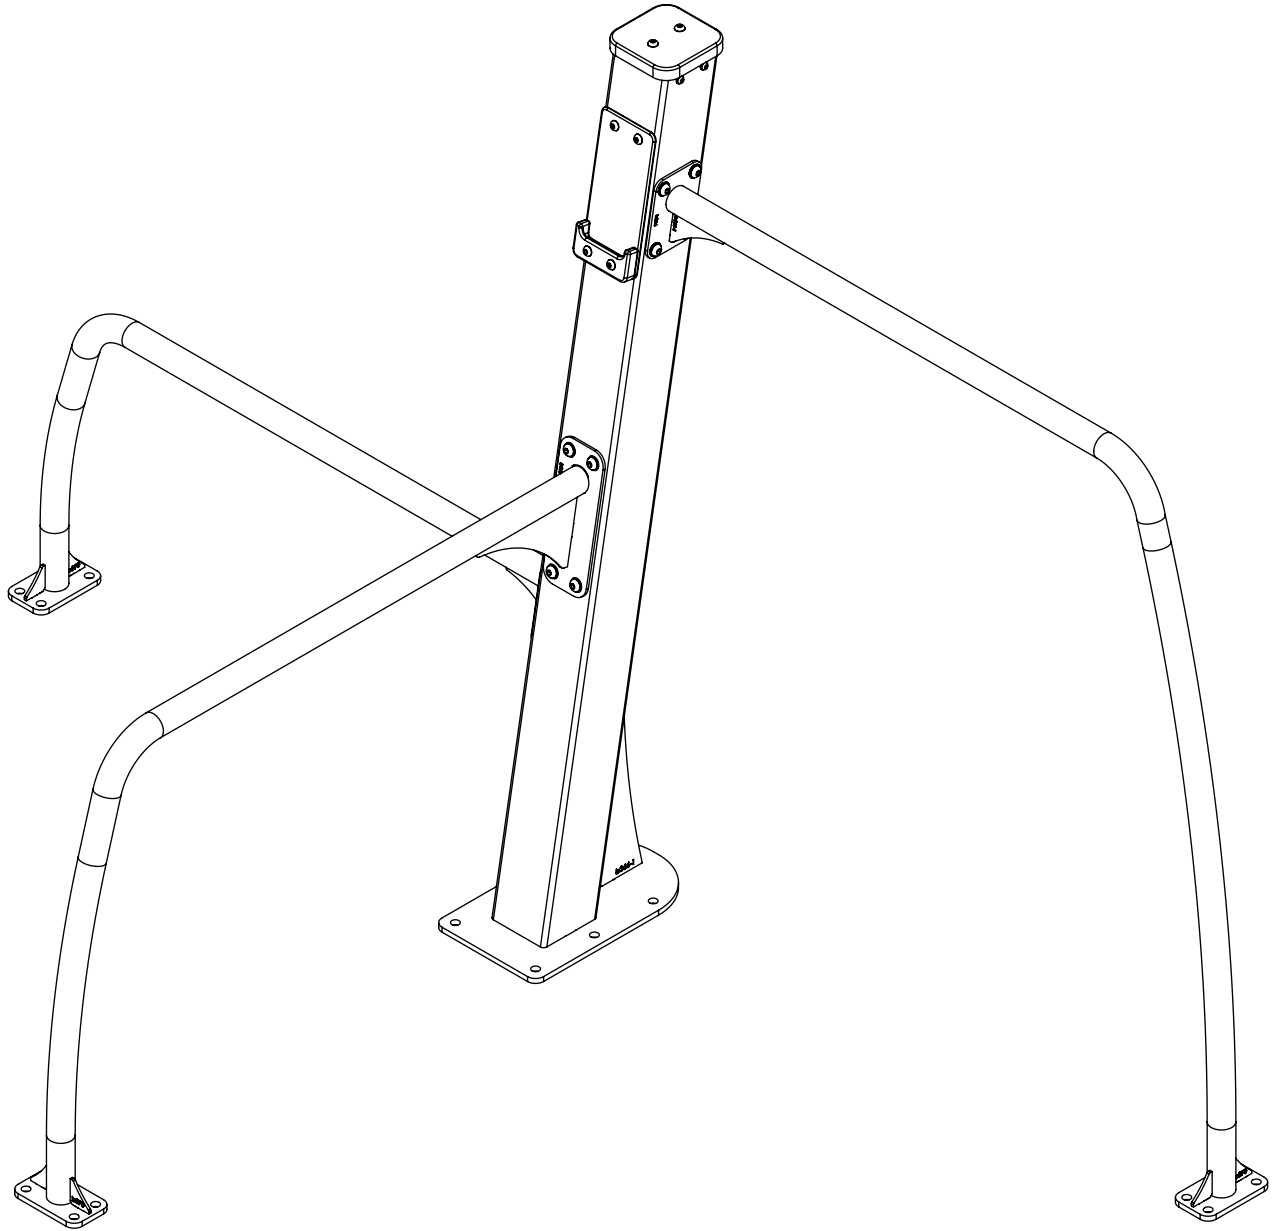

1113

v011
13.04.2021
A. H.
[cm]

vinci
play