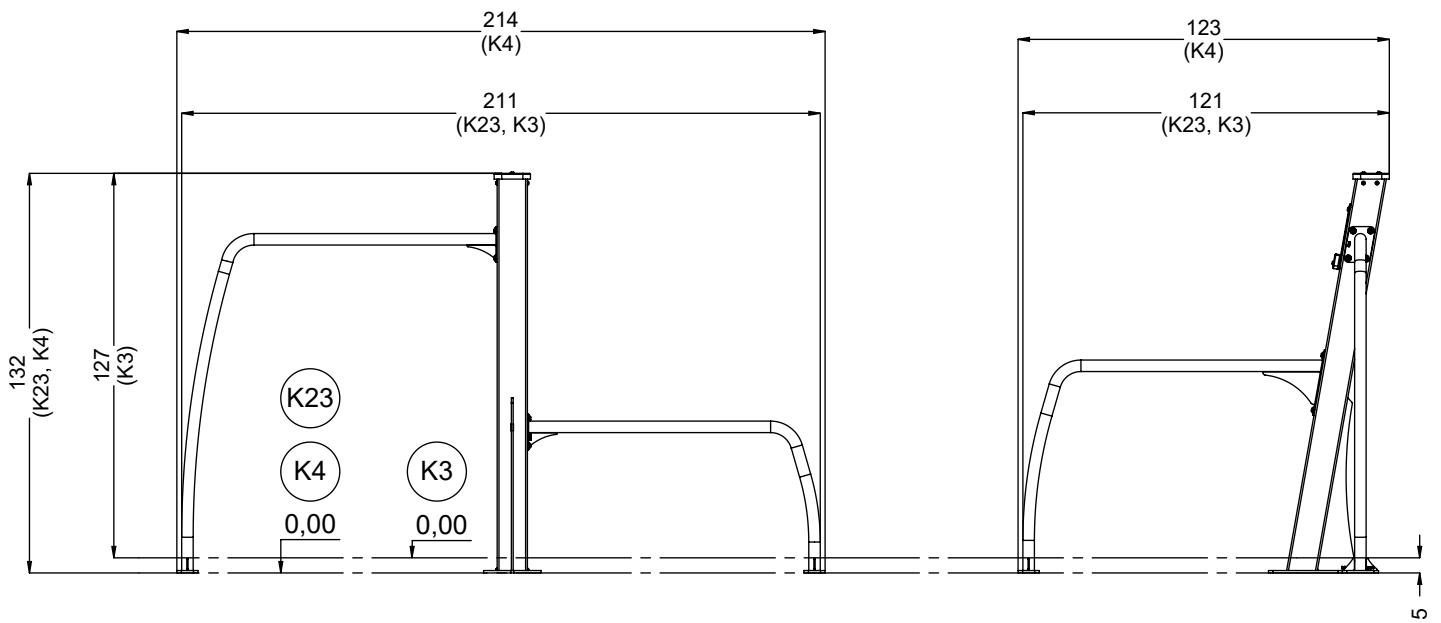

[cm]

vinci
play