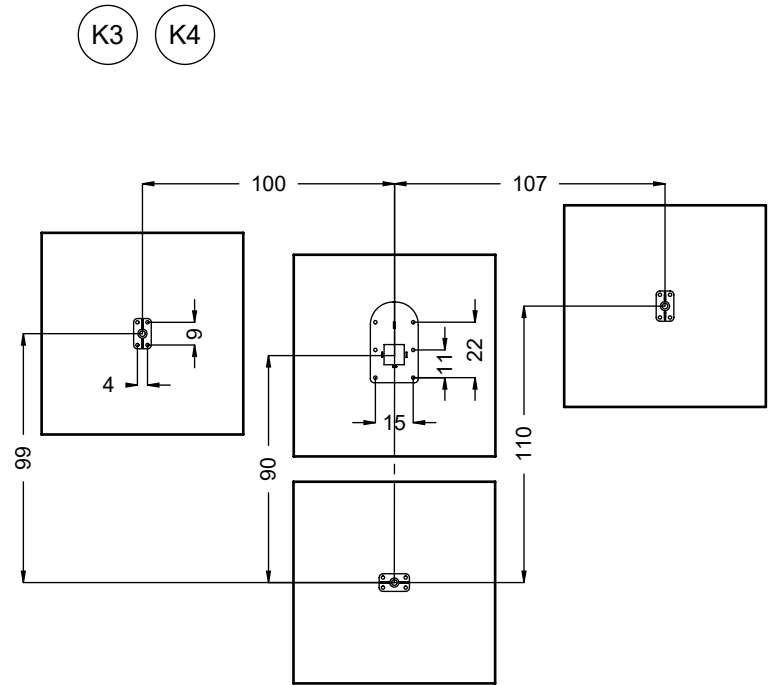

vinci
play

vinci play

[cm]

112129
112243 (inox)
x1

112105
112249 (inox)
x1

112107
112247 (inox)
x1

112109
112245 (inox)
x1

ST/INOX	
1x	11e006 (K23)
3x	11e019 (K23)
3x	996362 (K23)
1x	996405 (K23)
1x	11e001
1x	11e002
3x	11e008
1x	116113

3x 11e008

1x 11e001

3

1x 11e002

1x 116113

3x 11e019

K23

[cm]