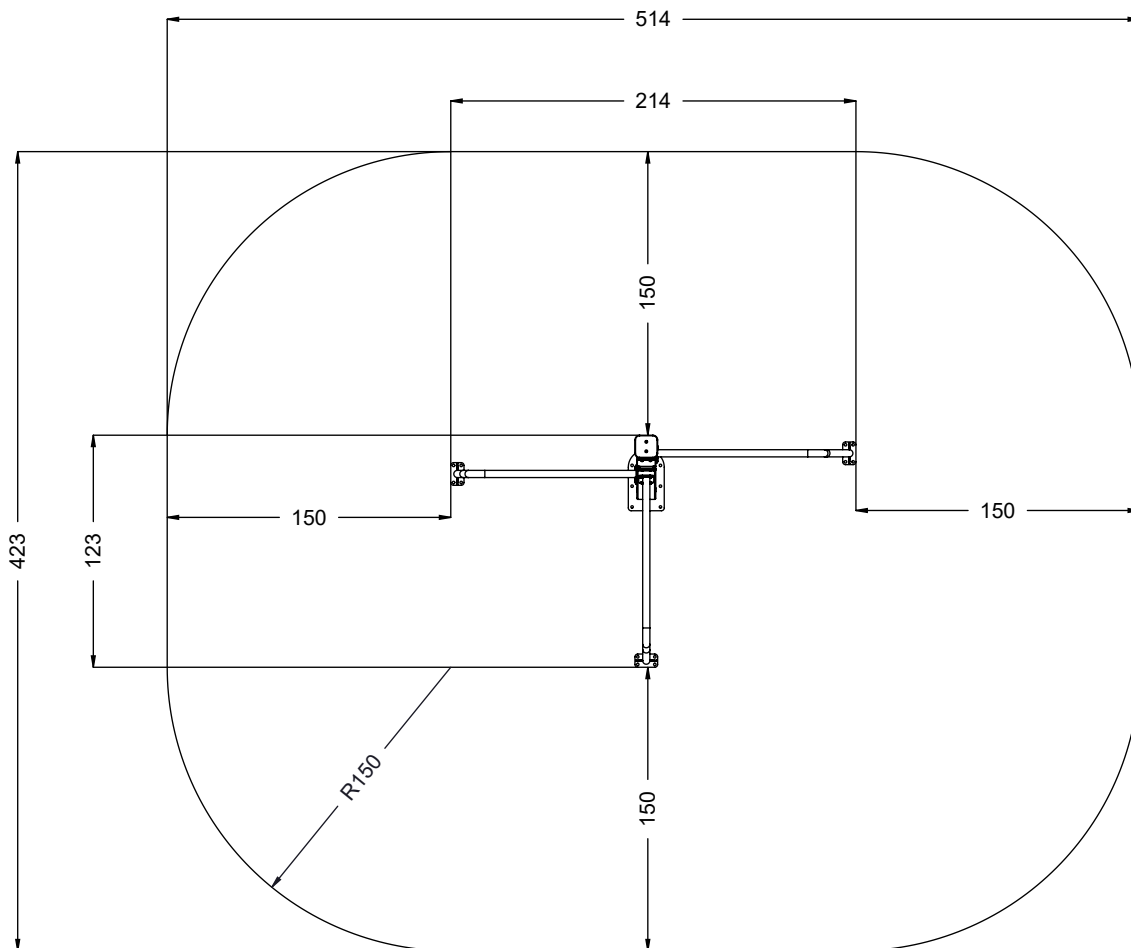

[cm]

vinci
play