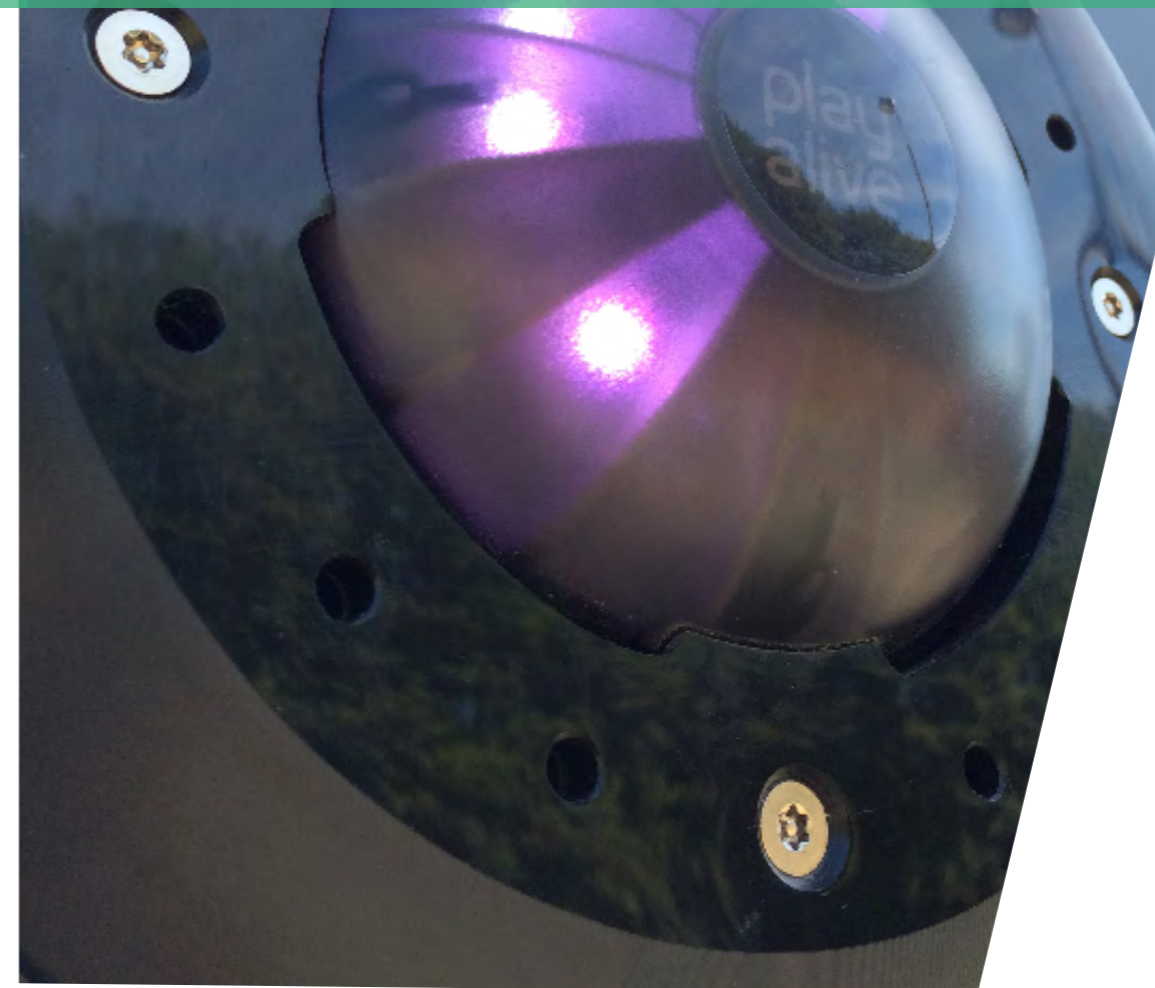

SOUNDSYSTEM INTEGRATED