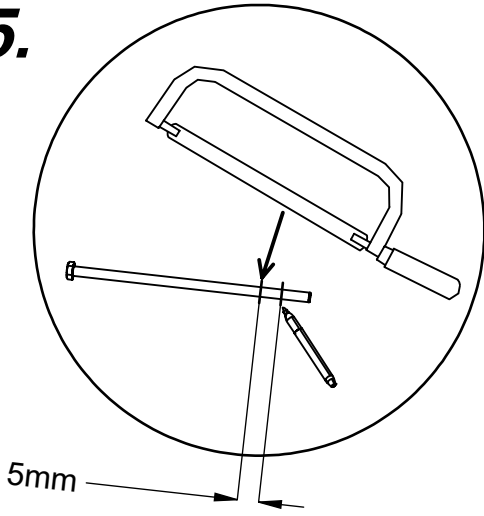

2x	12e109 (K3)
2x	12e154
1x	V001

1.

2.

3.

4.

5.

6.

[cm]

# K3

1.

Ø5,5mm

8x120sxt

[cm]

vinci  
play

**2x**

**1.**

vinci  
play

**2x**

**1.**

D=D

**2.**

Ø 5,5mm

8x **5x80sxs**

[cm]

# 48h

[cm]