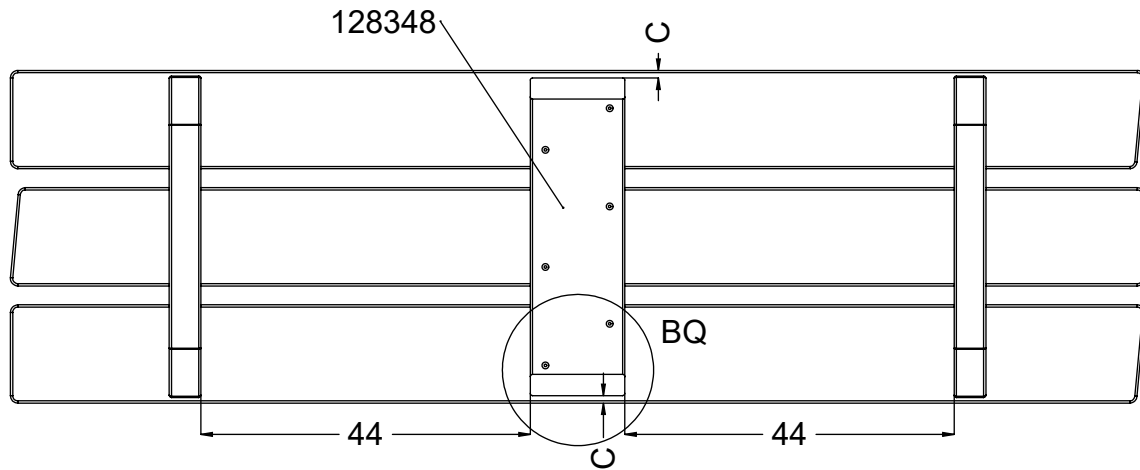

C=C

1.

2.

3.

6x 5x45sxs

[cm]

vinci
play