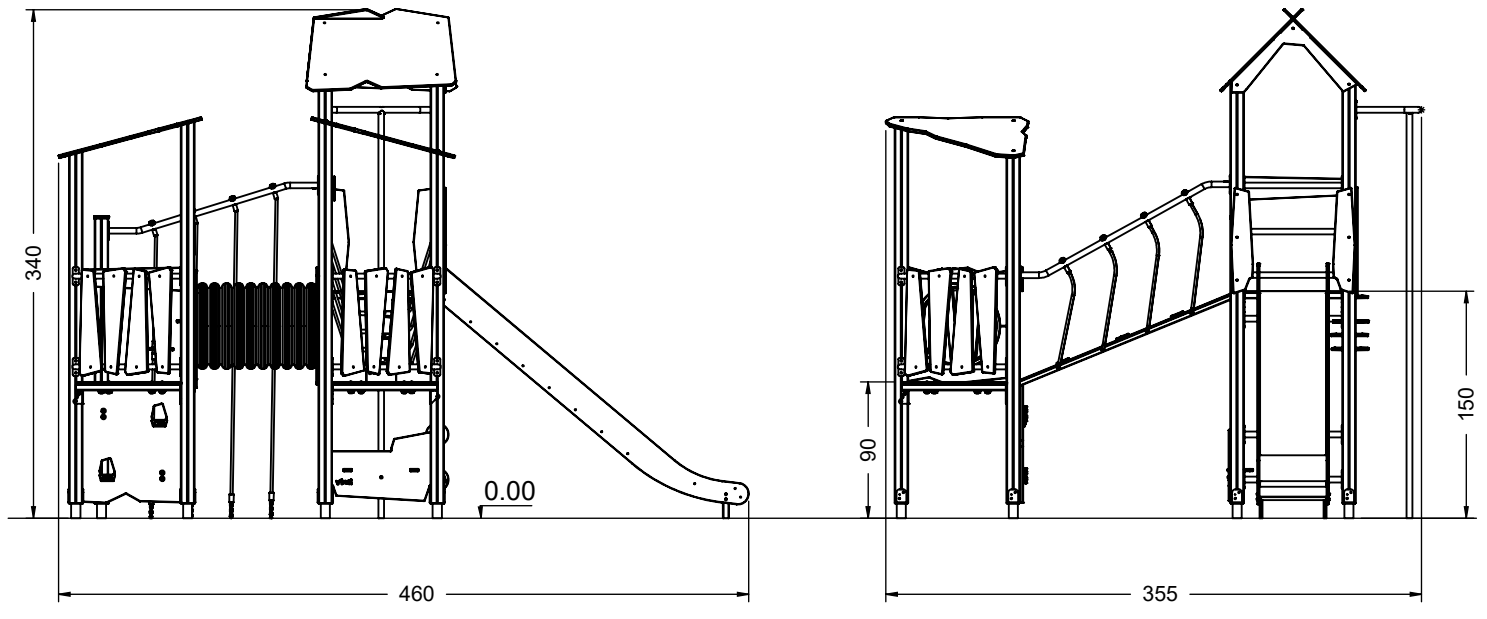

# WD1409

v015  
10.05.2022  
D. P.  
[cm]

vinci  
play

[cm]

vinci  
play

56x M10x120 (K2)  
58x M10x120 (K3)

**NOT INCLUDED**

4x M8x120 (K2)  
2x M8x120 (K3)

**NOT INCLUDED**

[cm]

vinci  
play

14718990 x2    14723215 x2    14725215 x4    14728745 x4    145136 x1    145137 x1    145138 x1    145139 x1    142110 x2    142109 x1    141104 x2

141140 x4    996132 x1    141101 x1    141132 x2    141108 x1    141120 x2    141123 x1    141122 x1    141124 x2

[cm]

vinci  
play

V001

Part No:  
 000000-  
 00000

000000-00000

vinci  
 play

[cm]