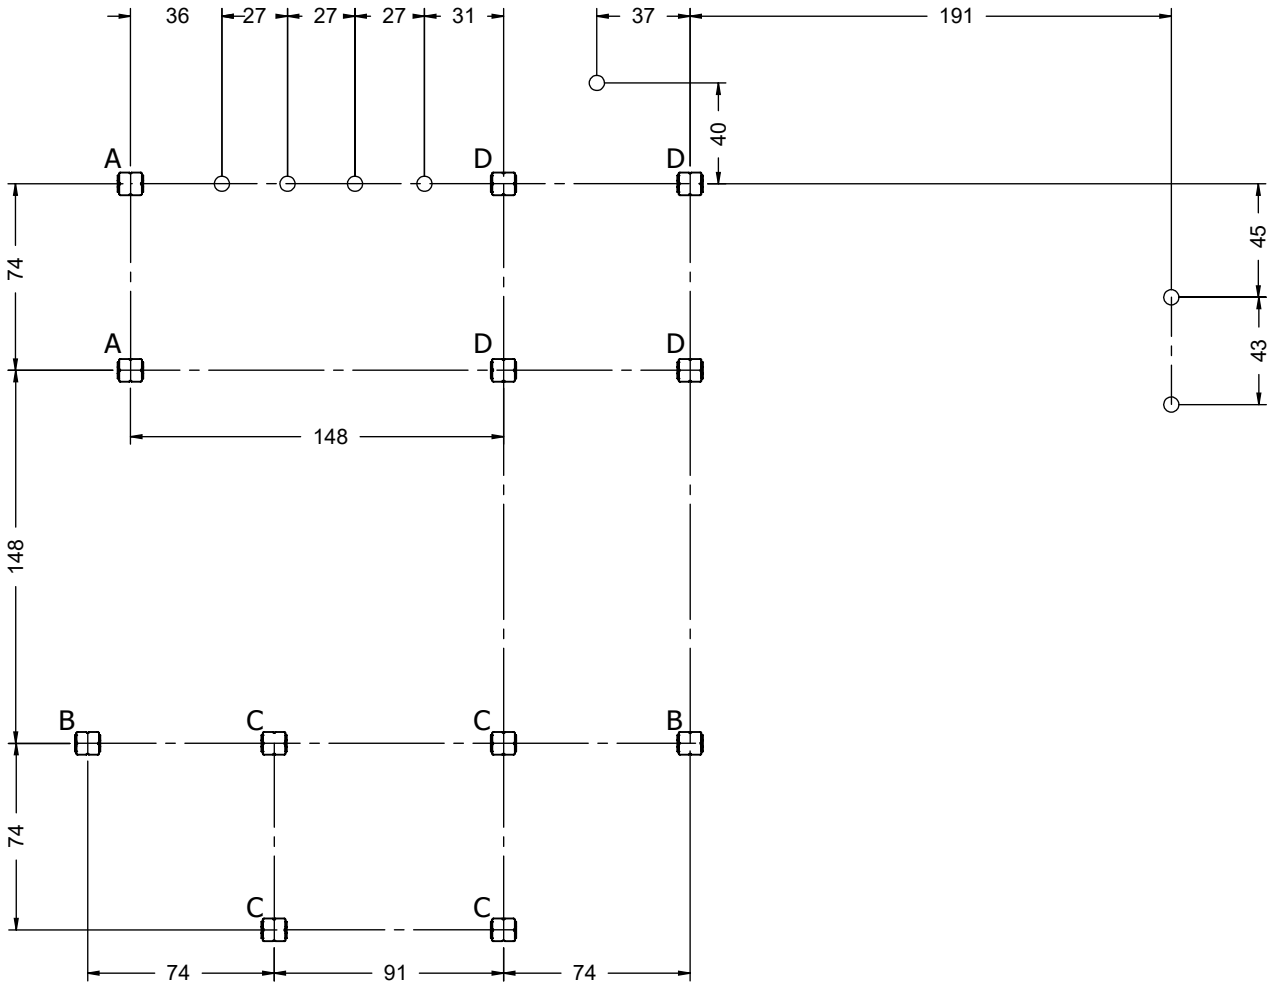

# WD1409

v015  
10.05.2022  
D. P.  
[cm]

vinci  
play

[cm]

vinci  
play

56x M10x120 (K2)  
58x M10x120 (K3)

**NOT INCLUDED**

4x M8x120 (K2)  
2x M8x120 (K3)

**NOT INCLUDED**

[cm]

vinci  
play

14718990 x2    14723215 x2    14725215 x4    14728745 x4    145136 x1    145137 x1    145138 x1    145139 x1    142110 x2    142109 x1    141104 x2

141140 x4    996132 x1    141101 x1    141132 x2    141108 x1    141120 x2    141123 x1    141122 x1    141124 x2

[cm]

vinci  
play

V001

Part No:  
 000000-  
 00000

000000-00000

vinci  
 play

[cm]