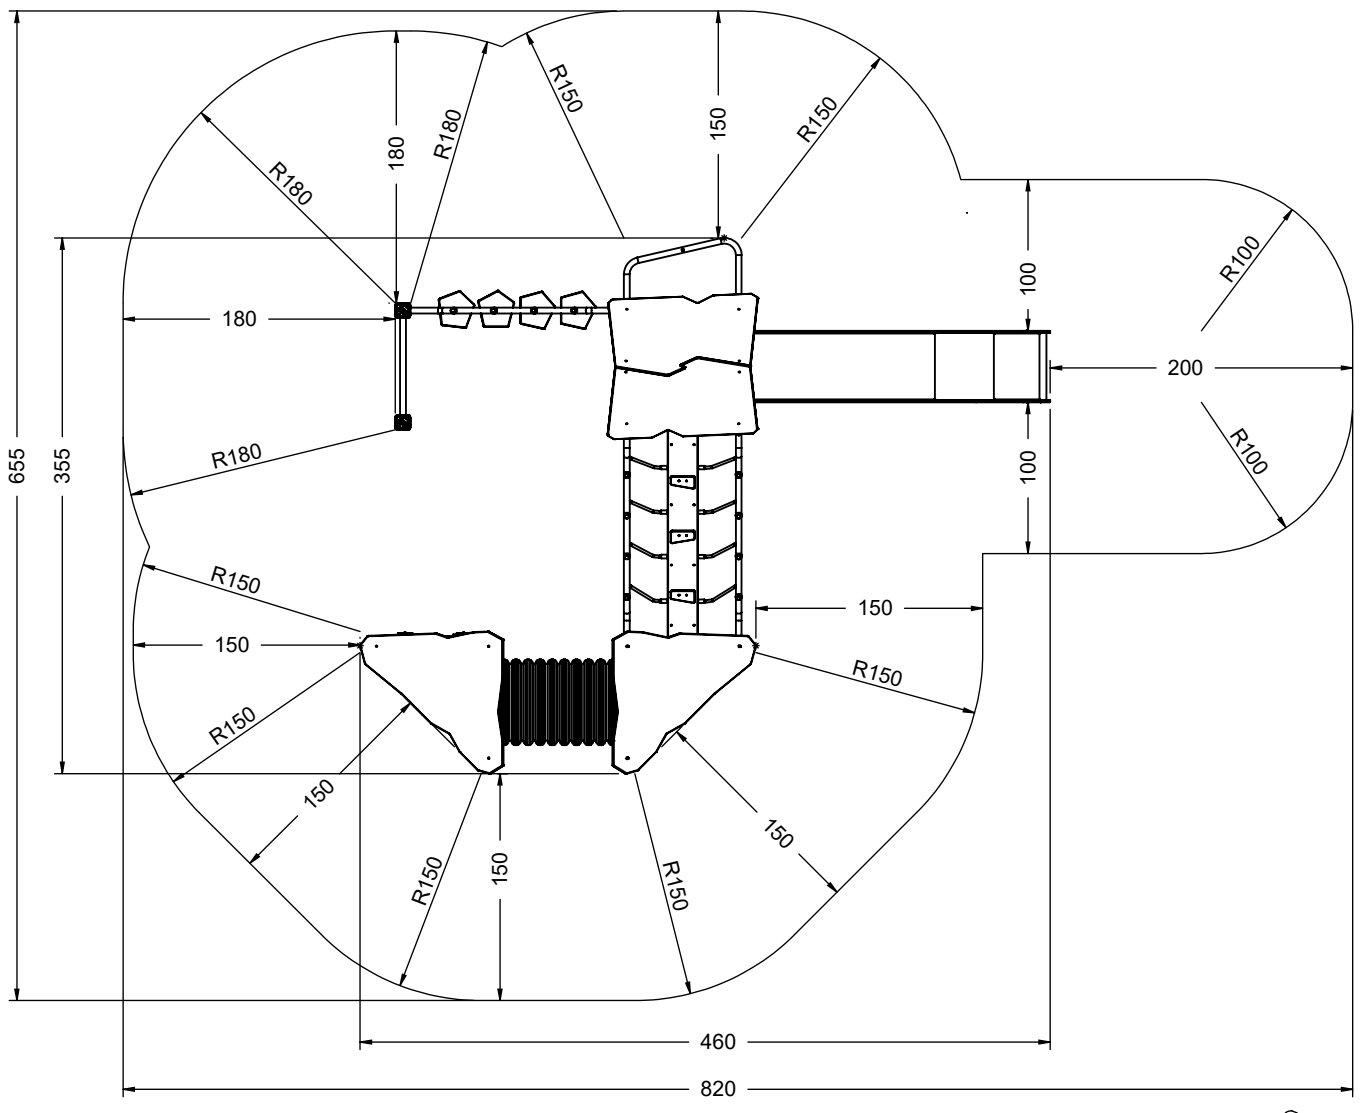

# WD1409

v015  
10.05.2022  
D. P.  
[cm]

vinci  
play

[cm]

vinci  
play

56x M10x120 (K2)  
58x M10x120 (K3)

**NOT INCLUDED**

4x M8x120 (K2)  
2x M8x120 (K3)

**NOT INCLUDED**

[cm]

vinci  
play

14718990 x2    14723215 x2    14725215 x4    14728745 x4    145136 x1    145137 x1    145138 x1    145139 x1    142110 x2    142109 x1    141104 x2

141140 x4    996132 x1    141101 x1    141132 x2    141108 x1    141120 x2    141123 x1    141122 x1    141124 x2

[cm]

vinci  
play

V001

Part No:  
 000000-  
 00000

000000-00000

vinci  
 play

[cm]