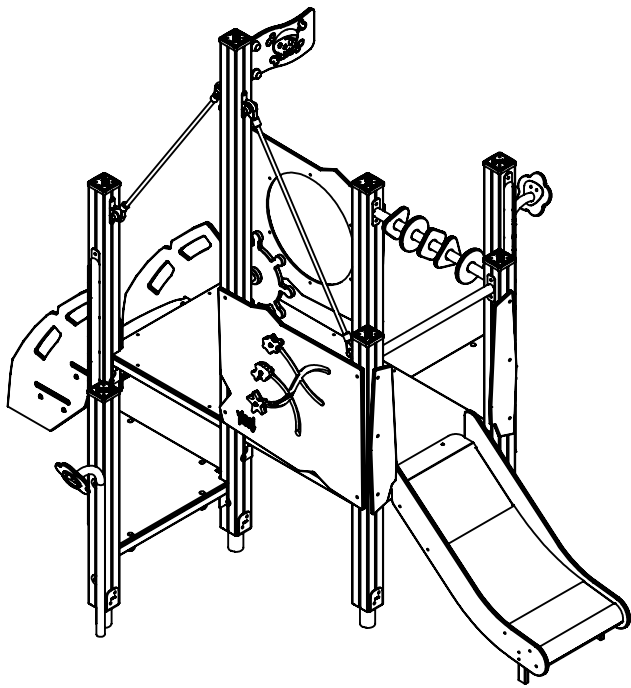

WD1433

v017
25.10.2022
D. P
[cm]

vinci
play

[cm]

vinci
play

32x M10x120 (K2)	2x M8x120 (K2)
34x M10x120 (K3)	
NOT INCLUDED	NOT INCLUDED

[cm]

		5h				0,06 m³		K2/K3	>0.02m³	48h	
--	--	----	--	--	--	---------	--	-------	---------	-----	--

vinci play

14710390 x2 14713090 x5 14723790 x1 141100 x1 141101 x1 141104 x2 141128 x1 141167 x1 142109 x2 142110 x2 141139 x1

991105 x1 991106 x1 142117 x1 141189 x2 141188 x2 141142 x8 141133 x2 995137 x2 142103 x4 144126 x1 996115 x1