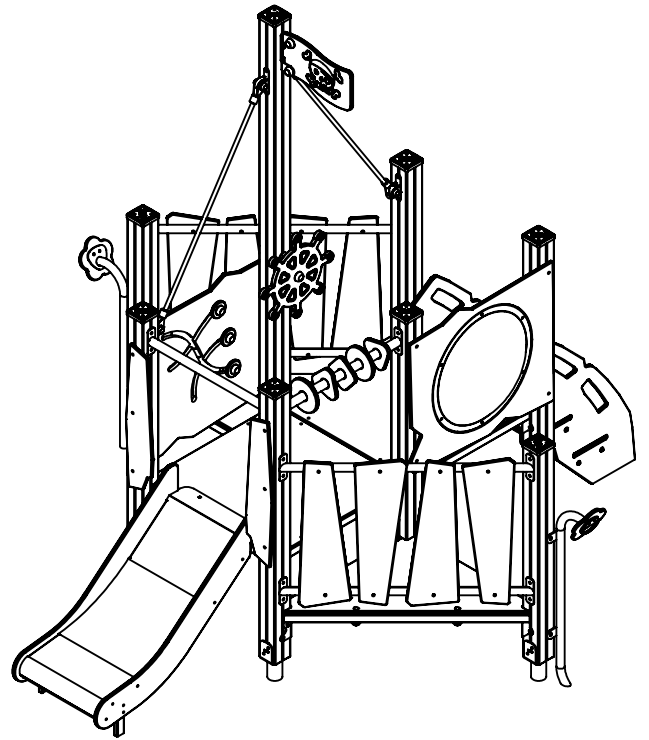

WD1433

v017
25.10.2022
D. P
[cm]

vinci
play

[cm]

vinci
play

32x M10x120 (K2)	2x M8x120 (K2)
34x M10x120 (K3)	
NOT INCLUDED	NOT INCLUDED

[cm]

		5h				0,06 m³		K2/K3	>0.02m³	48h	
--	--	----	--	--	--	---------	--	-------	---------	-----	--

vinci play

14710390 x2 14713090 x5 14723790 x1 141100 x1 141101 x1 141104 x2 141128 x1 141167 x1 142109 x2 142110 x2 141139 x1

991105 x1 991106 x1 142117 x1 141189 x2 141188 x2 141142 x8 141133 x2 995137 x2 142103 x4 144126 x1 996115 x1

[cm]

vinci
play

V001

Part No:
000000-
00000

000000-00000

[cm]

vinci
play