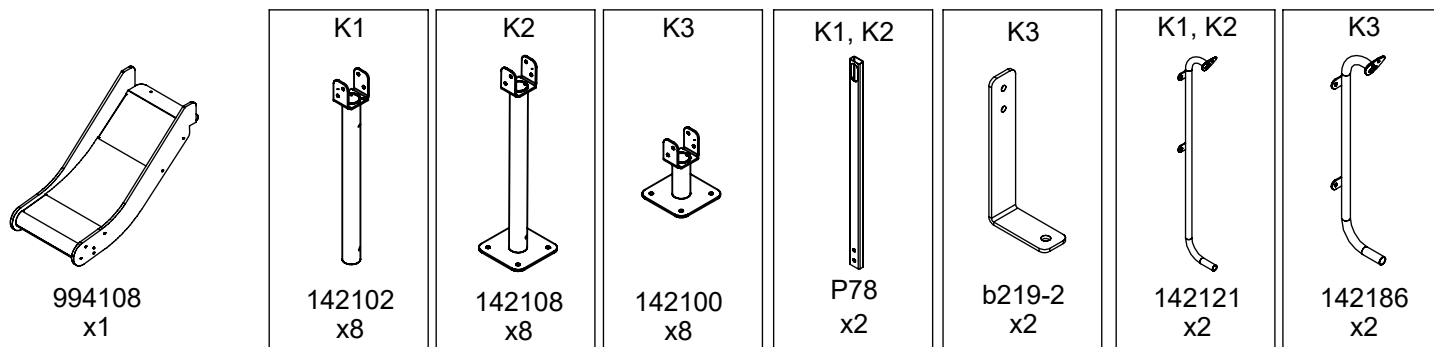

WD1433

v017
25.10.2022
D. P
[cm]

vinci
play

[cm]

vinci
play

32x M10x120 (K2)	2x M8x120 (K2)
34x M10x120 (K3)	
NOT INCLUDED	NOT INCLUDED

[cm]

		5h				0,06 m³		K2/K3	>0.02m³	48h	
--	--	----	--	--	--	---------	--	-------	---------	-----	--

vinci play

14710390 x2 14713090 x5 14723790 x1 141100 x1 141101 x1 141104 x2 141128 x1 141167 x1 142109 x2 142110 x2 141139 x1

991105 x1 991106 x1 142117 x1 141189 x2 141188 x2 141142 x8 141133 x2 995137 x2 142103 x4 144126 x1 996115 x1

1x P061 S6

A	103 cm
B	130 cm
C	249 cm

8x50 sxi

8x50 sxi

[cm]

vinci
play

WD2

8x50 sxi