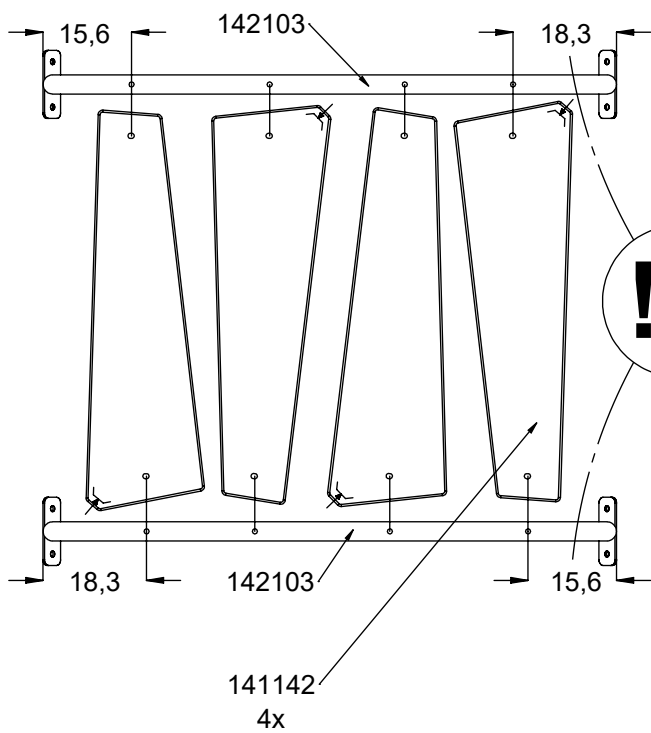

1x P061 S6

A	103 cm
B	130 cm
C	249 cm

8x50 sxi

8x50 sxi

[cm]

vinci
play

WD2

8x50 sxi