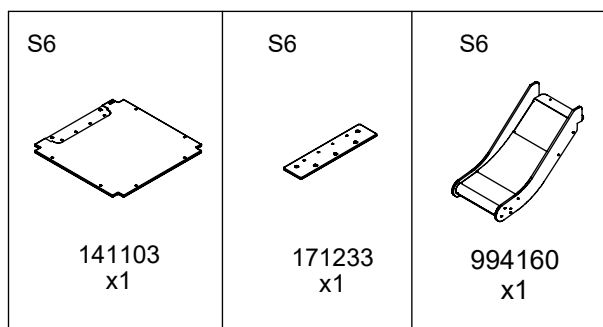

WD1433

v017
25.10.2022
D. P
[cm]

vinci
play

[cm]

vinci
play

32x M10x120 (K2)	2x M8x120 (K2)
34x M10x120 (K3)	
NOT INCLUDED	NOT INCLUDED

[cm]

		5h				0,06 m³		K2/K3	>0.02m³	48h	
--	--	----	--	--	--	---------	--	-------	---------	-----	--

vinci play

14710390 x2 14713090 x5 14723790 x1 141100 x1 141101 x1 141104 x2 141128 x1 141167 x1 142109 x2 142110 x2 141139 x1

991105 x1 991106 x1 142117 x1 141189 x2 141188 x2 141142 x8 141133 x2 995137 x2 142103 x4 144126 x1 996115 x1

994108 x1 142102 x8 142108 x8 142100 x8 P78 x2 b219-2 x2 142121 x2 142186 x2

S6 S6 S6
141103 x1 171233 x1 994160 x1

		PLYWOOD / HDPE		HPL	
120x	8x50 sxi	1x	CE9	1x	CL9
8x	WD1	1x	CE8	1x	CL8
1x	WD27	3x	WD74	3x	WD75
1x	E150	1x	WD76	1x	WD77
1x	E34 (K1, K3)	1x	WD25	1x	WD26
1x	E35 (K2)	1x	WD28 (S1)	1x	WD29 (S1)
1x	V001	1x	WD113 (S6)	1x	WD114 (S6)
2x	Z18	2x	WD182	2x	WD181
2x	WD2			1x	P061 S6
2x	E170				

1x P061 S6

A	103 cm
B	130 cm
C	249 cm

8x50 sxi

8x50 sxi

[cm]

vinci
play

WD2

8x50 sxi