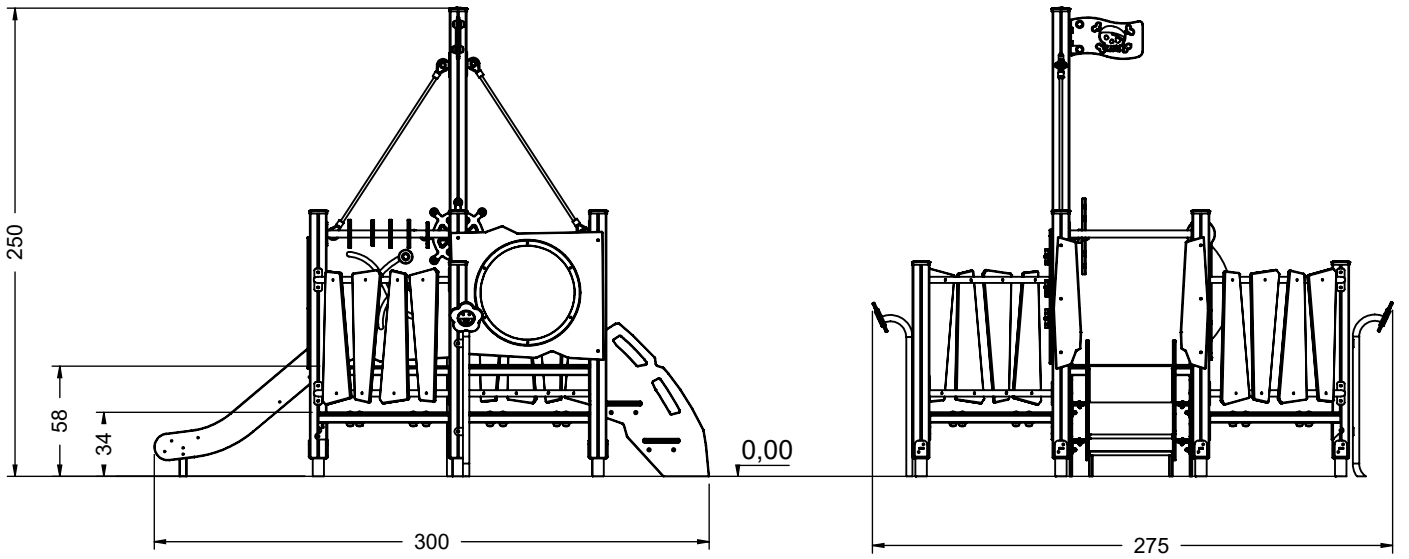

WD1433

v017
25.10.2022
D. P
[cm]

vinci
play

[cm]

vinci
play

32x M10x120 (K2)	2x M8x120 (K2)
34x M10x120 (K3)	
NOT INCLUDED	NOT INCLUDED

[cm]

		5h				0,06 m³		K2/K3	>0.02m³	48h	
--	--	----	--	--	--	---------	--	-------	---------	-----	--