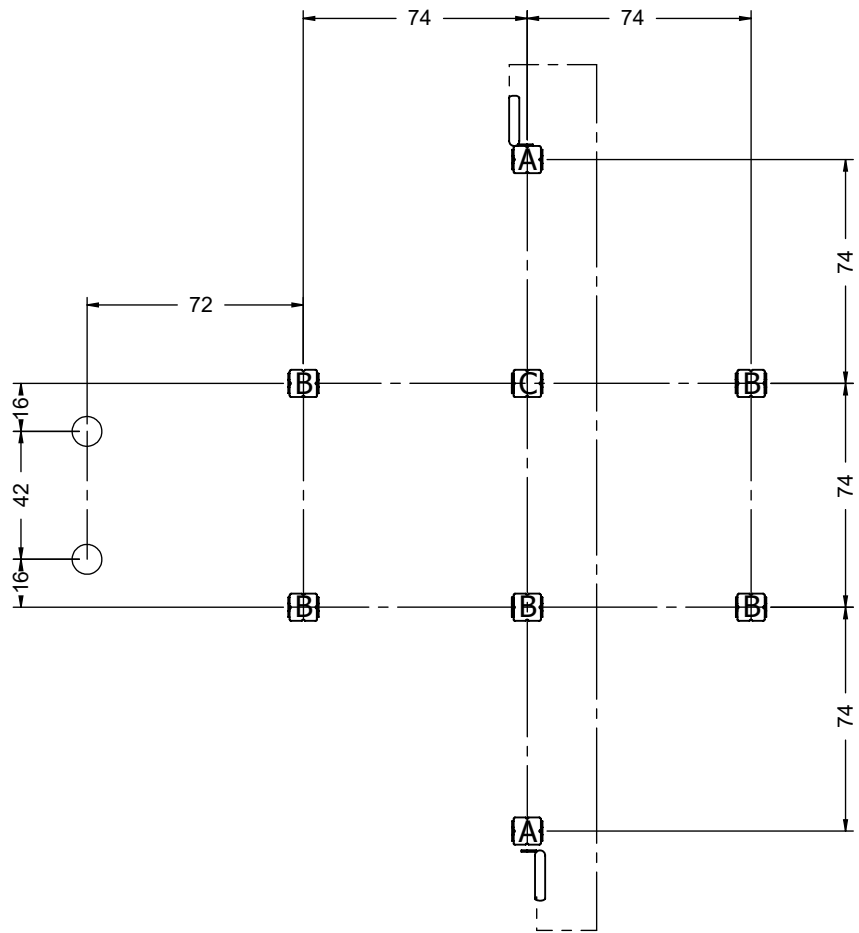

WD1433

v017
25.10.2022
D. P
[cm]

vinci
play

[cm]

vinci
play

32x M10x120 (K2)	2x M8x120 (K2)
34x M10x120 (K3)	
NOT INCLUDED	NOT INCLUDED

[cm]

		5h				0,06 m³		K2/K3	>0.02m³	48h	
--	--	----	--	--	--	---------	--	-------	---------	-----	--

1x P061 S6

A	103 cm
B	130 cm
C	249 cm

8x50 sxi

8x50 sxi

[cm]

vinci
play

WD2

8x50 sxi

[cm]

vinci
play

V001

Part No:
000000-
00000

000000-00000

[cm]

vinci
play