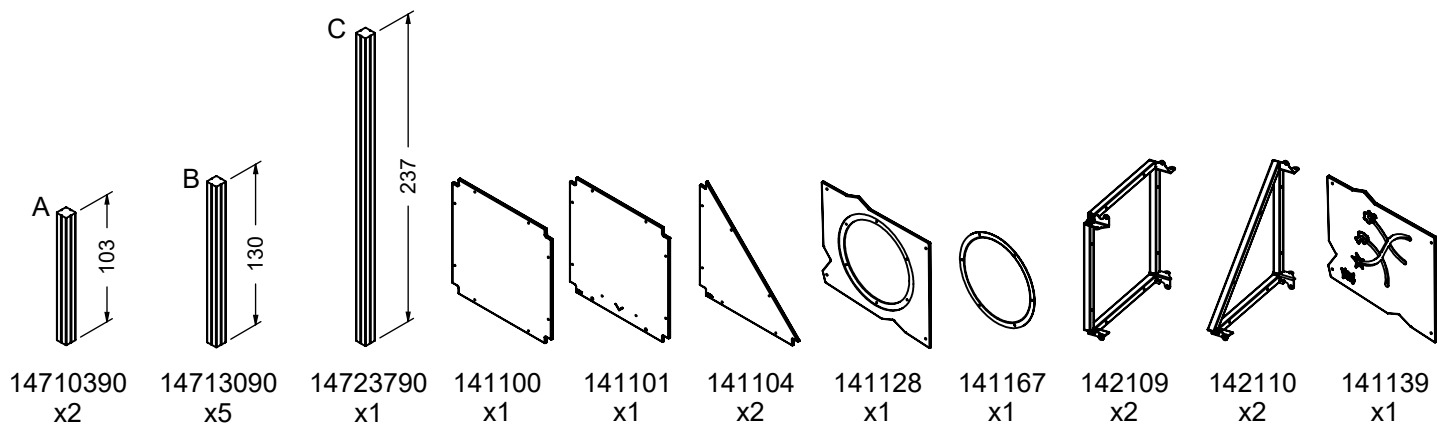

WD1433

v017
25.10.2022
D. P
[cm]

vinci
play

[cm]

vinci
play

32x M10x120 (K2)	2x M8x120 (K2)
34x M10x120 (K3)	
NOT INCLUDED	NOT INCLUDED

[cm]

		5h				0,06 m³		K2/K3	>0.02m³	48h	
--	--	----	--	--	--	---------	--	-------	---------	-----	--

vinci play

14710390 x2 14713090 x5 14723790 x1 141100 x1 141101 x1 141104 x2 141128 x1 141167 x1 142109 x2 142110 x2 141139 x1

991105 x1 991106 x1 142117 x1 141189 x2 141188 x2 141142 x8 141133 x2 995137 x2 142103 x4 144126 x1 996115 x1

1x P061 S6

A	103 cm
B	130 cm
C	249 cm

8x50 sxi

8x50 sxi

[cm]

vinci
play

WD2

8x50 sxi