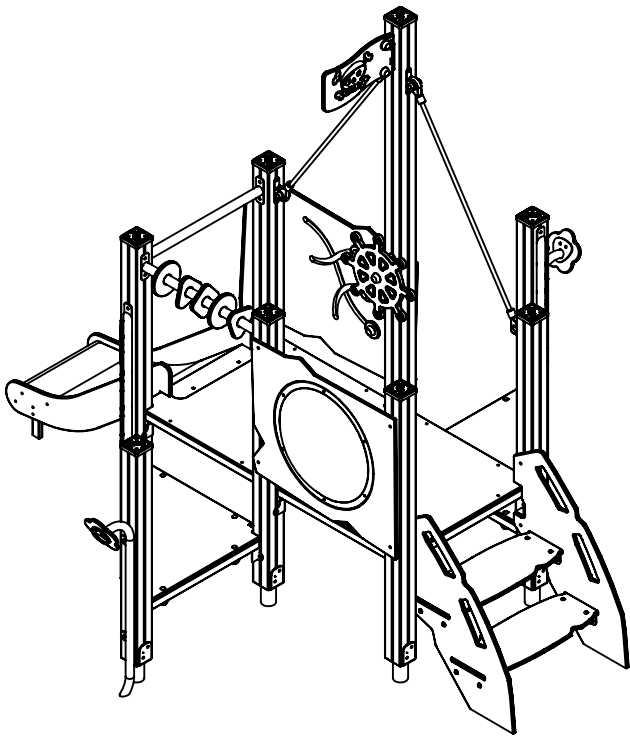

WD1433

v017
25.10.2022
D. P
[cm]

vinci
play

[cm]

vinci
play

32x M10x120 (K2)	2x M8x120 (K2)
34x M10x120 (K3)	
NOT INCLUDED	NOT INCLUDED

[cm]

		5h				0,06 m³		K2/K3	>0.02m³	48h	
--	--	----	--	--	--	---------	--	-------	---------	-----	--

vinci play

14710390 x2 14713090 x5 14723790 x1 141100 x1 141101 x1 141104 x2 141128 x1 141167 x1 142109 x2 142110 x2 141139 x1

991105 x1 991106 x1 142117 x1 141189 x2 141188 x2 141142 x8 141133 x2 995137 x2 142103 x4 144126 x1 996115 x1

[cm]

vinci
play

V001

Part No:
000000-
00000

000000-00000

[cm]

vinci
play