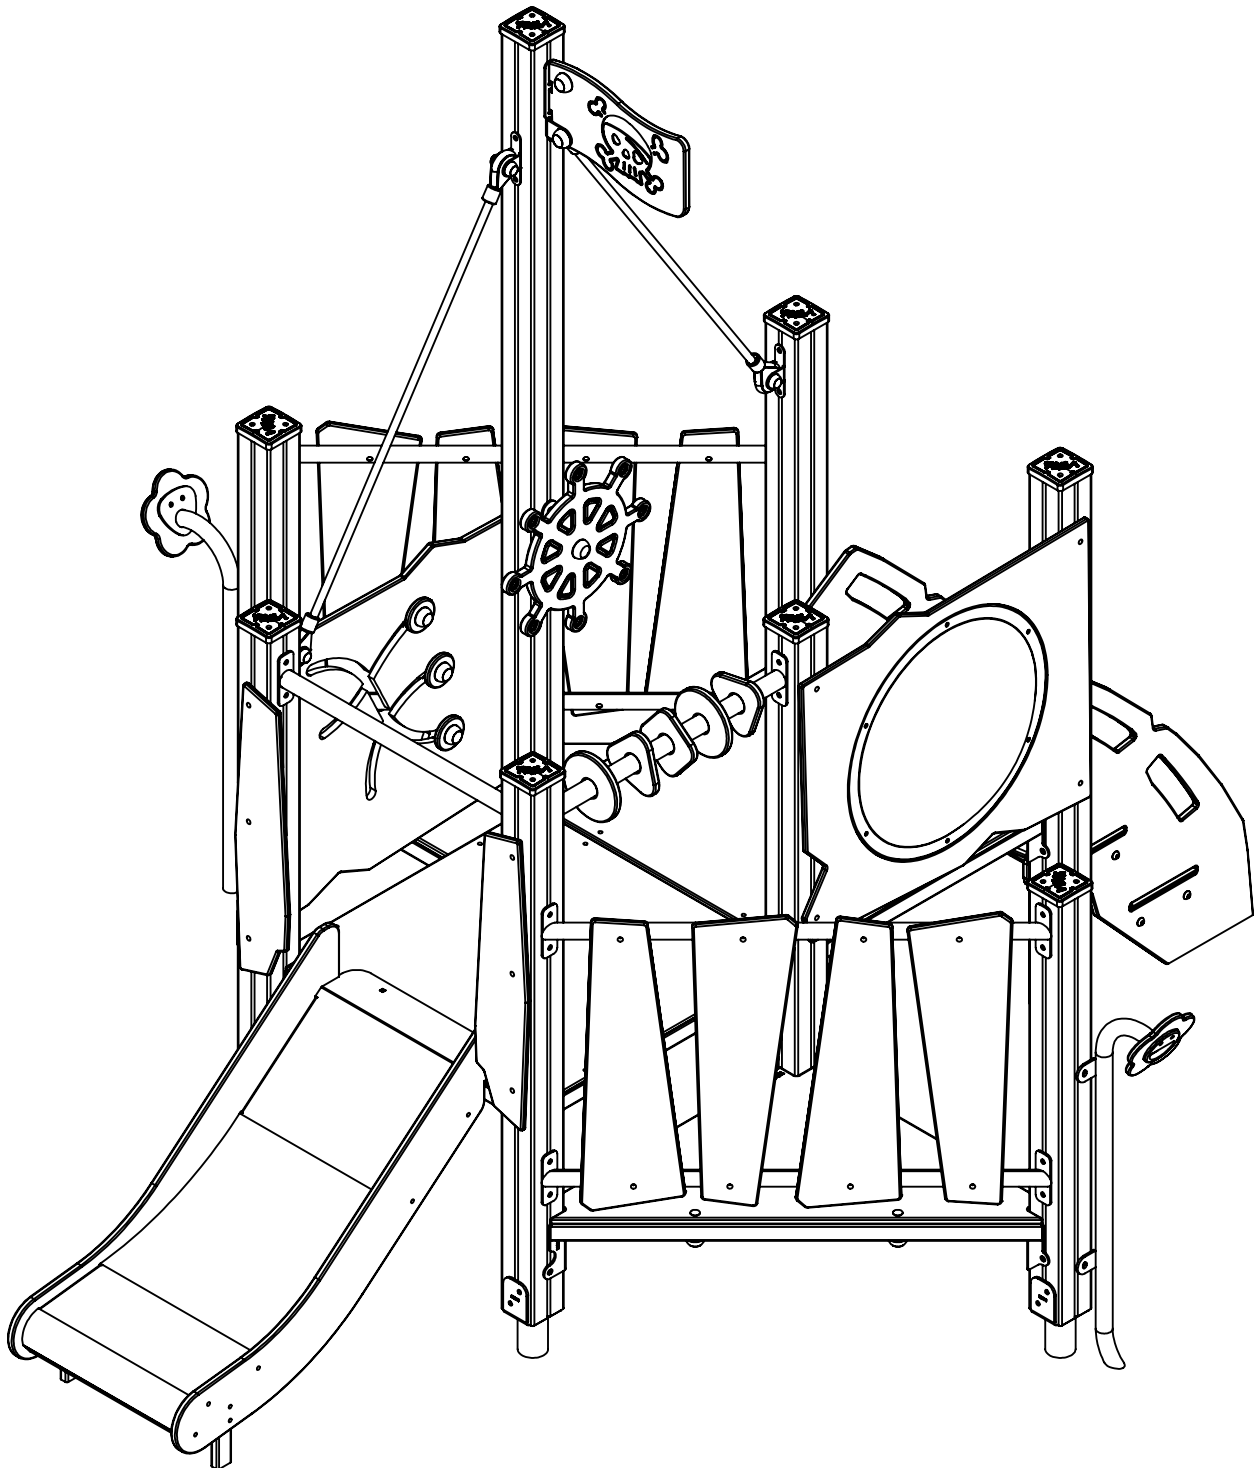

WD1433

v017
25.10.2022
D. P
[cm]

vinci
play

[cm]

vinci
play

32x M10x120 (K2)	2x M8x120 (K2)
34x M10x120 (K3)	
NOT INCLUDED	NOT INCLUDED

[cm]

		5h				0,06 m³		K2/K3	>0.02m³	48h	
--	--	----	--	--	--	---------	--	-------	---------	-----	--

vinci play

14710390 x2 14713090 x5 14723790 x1 141100 x1 141101 x1 141104 x2 141128 x1 141167 x1 142109 x2 142110 x2 141139 x1

991105 x1 991106 x1 142117 x1 141189 x2 141188 x2 141142 x8 141133 x2 995137 x2 142103 x4 144126 x1 996115 x1

[cm]

vinci
play

V001

Part No:
000000-
00000

000000-00000

[cm]

vinci
play