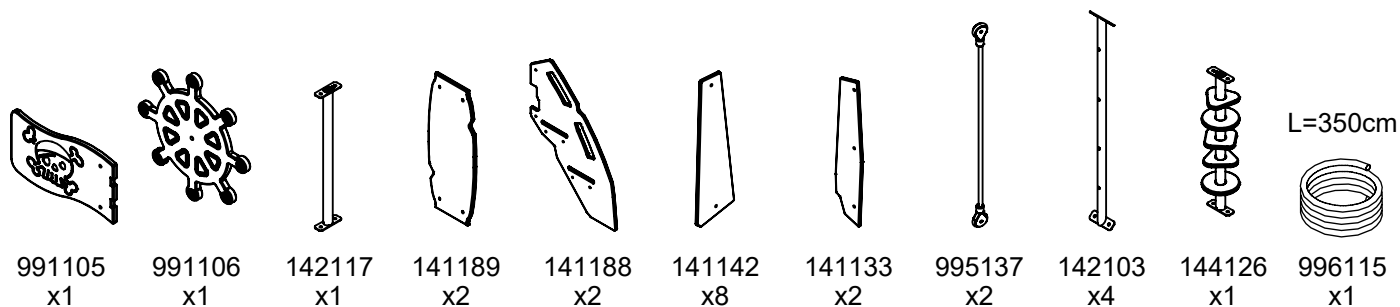

WD1433

v017
25.10.2022
D. P
[cm]

vinci
play

[cm]

vinci
play

32x M10x120 (K2)	2x M8x120 (K2)
34x M10x120 (K3)	
NOT INCLUDED	NOT INCLUDED

[cm]

		5h				0,06 m³		K2/K3	>0.02m³	48h	
--	--	----	--	--	--	---------	--	-------	---------	-----	--

vinci play

14710390 x2 14713090 x5 14723790 x1 141100 x1 141101 x1 141104 x2 141128 x1 141167 x1 142109 x2 142110 x2 141139 x1

991105 x1 991106 x1 142117 x1 141189 x2 141188 x2 141142 x8 141133 x2 995137 x2 142103 x4 144126 x1 996115 x1