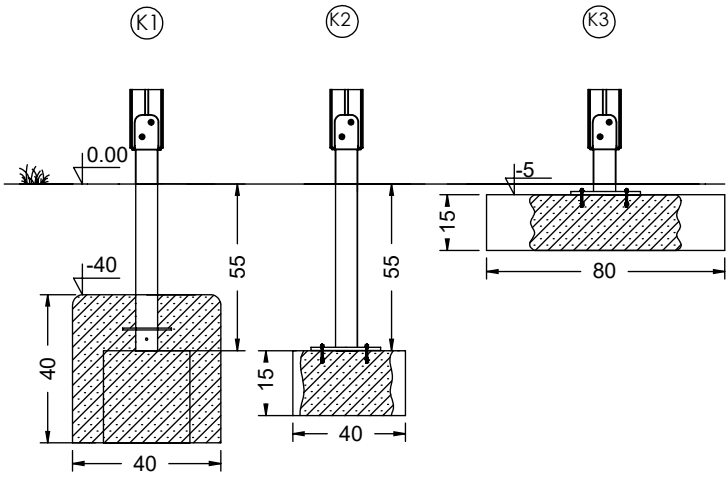

WD1433

v017
25.10.2022
D. P
[cm]

vinci
play

[cm]

vinci
play

32x M10x120 (K2)	2x M8x120 (K2)
34x M10x120 (K3)	
NOT INCLUDED	NOT INCLUDED

[cm]

		5h				0,06 m³		K2/K3	>0.02m³	48h	
--	--	----	--	--	--	---------	--	-------	---------	-----	--

1x P061 S6

A	103 cm
B	130 cm
C	249 cm

8x50 sxi

8x50 sxi

[cm]

vinci
play

WD2

8x50 sxi