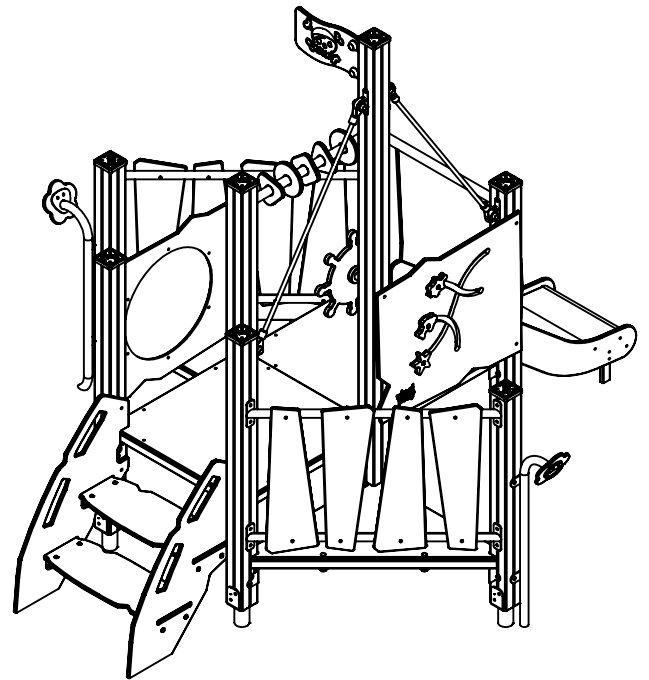

WD1433

v017
25.10.2022
D. P
[cm]

vinci
play

[cm]

vinci
play

32x M10x120 (K2)	2x M8x120 (K2)
34x M10x120 (K3)	
NOT INCLUDED	NOT INCLUDED

[cm]

		5h				0,06 m³		K2/K3	>0.02m³	48h	
--	--	----	--	--	--	---------	--	-------	---------	-----	--

vinci play

14710390 x2 14713090 x5 14723790 x1 141100 x1 141101 x1 141104 x2 141128 x1 141167 x1 142109 x2 142110 x2 141139 x1

991105 x1 991106 x1 142117 x1 141189 x2 141188 x2 141142 x8 141133 x2 995137 x2 142103 x4 144126 x1 996115 x1

[cm]

vinci
play

V001

Part No:
000000-
00000

000000-00000

[cm]

vinci
play